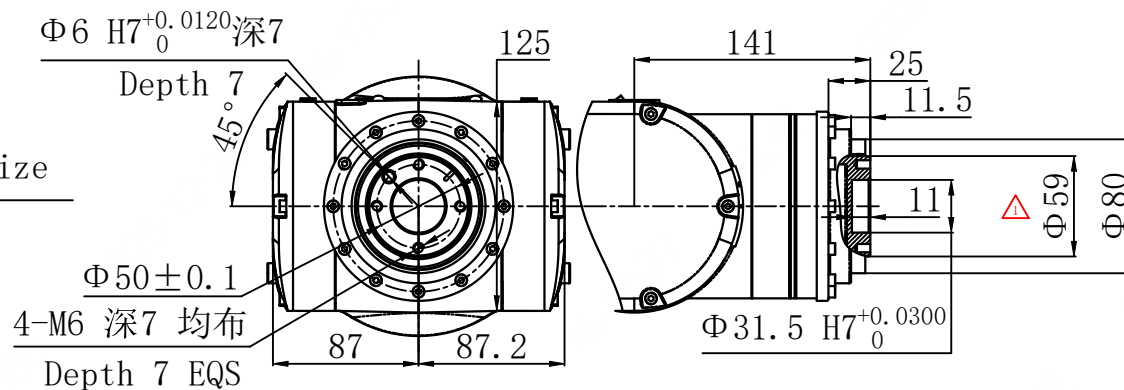

EFORT	
埃夫特智能机器人股份有限公司 EFORT Intelligent Robot Co., Ltd.	
比例 Scale	1:1
页码 Page	1/2
运动范围图 Robot Workspace	
修订记录 Revision Record	ER25-1600

End flange mounting size

末端法兰安装尺寸

Base mounting size

底座安装尺寸

EFORT	
埃夫特智能机器人股份有限公司 EFORT Intelligent Robot Co., Ltd.	
比例 Scale	1:1
页码 Page	2/2
主要安装尺寸图 Main Dimensions	
接口尺寸 004397	
修订记录 Revision Record	
ER25-1600	