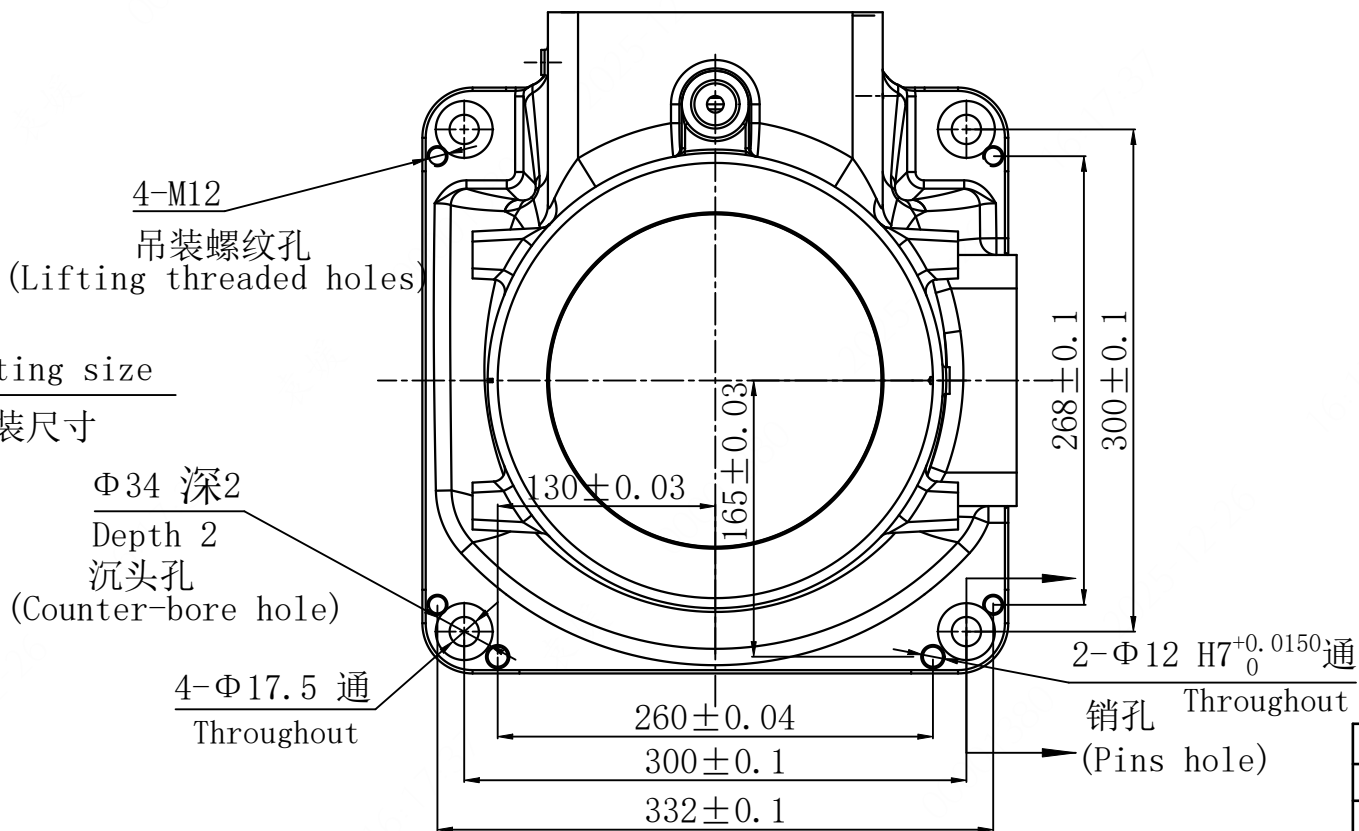

EFORT	
埃夫特智能机器人股份有限公司 EFORT Intelligent Robot Co., Ltd.	
比例 Scale	1:1
页码 Page	1/2
运动范围图 Robot Workspace	
修订记录 Revision Record	ER25-1600

End flange mounting size

末端法兰安装尺寸

Base mounting size

底座安装尺寸

EFORT	
埃夫特智能机器人股份有限公司 EFORT Intelligent Robot Co., Ltd.	
比例 Scale	1:1
页码 Page	2/2
主要安装尺寸图 Main Dimensions	
接口尺寸 004397	
修订记录 Revision Record	
ER25-1600	