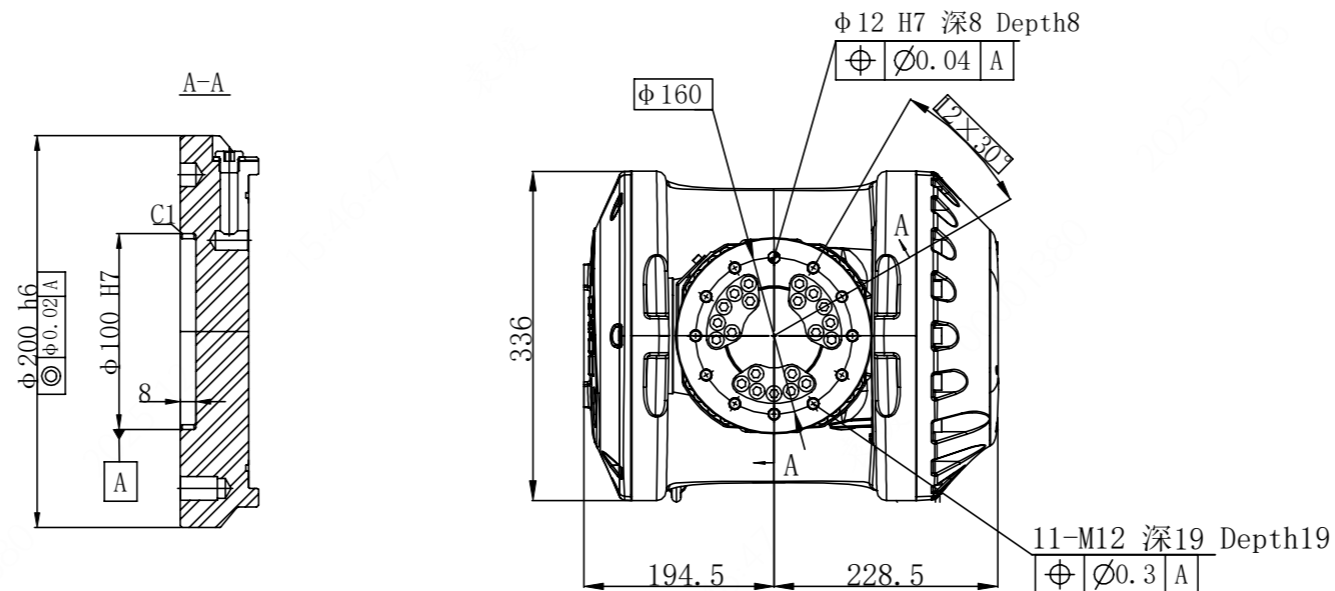

		EFORT	
		埃夫特智能机器人股份有限公司 EFORT Intelligent Robot Co., Ltd.	
比例 Scale	1:1	页码 Page	
		运动范围图 Robot Workspace	
修订记录 Revision Record		ER360-2800	

底座安装图 (Base mounting size)

末端法兰安装图 (End flange mounting size)

EFORT	
埃夫特智能机器人股份有限公司 EFORT Intelligent Robot Co., Ltd.	
比例 Scale	1:1 页码 Page
主要安装尺寸图 Main Dimensions	
修订记录 Revision Record	ER360-2800