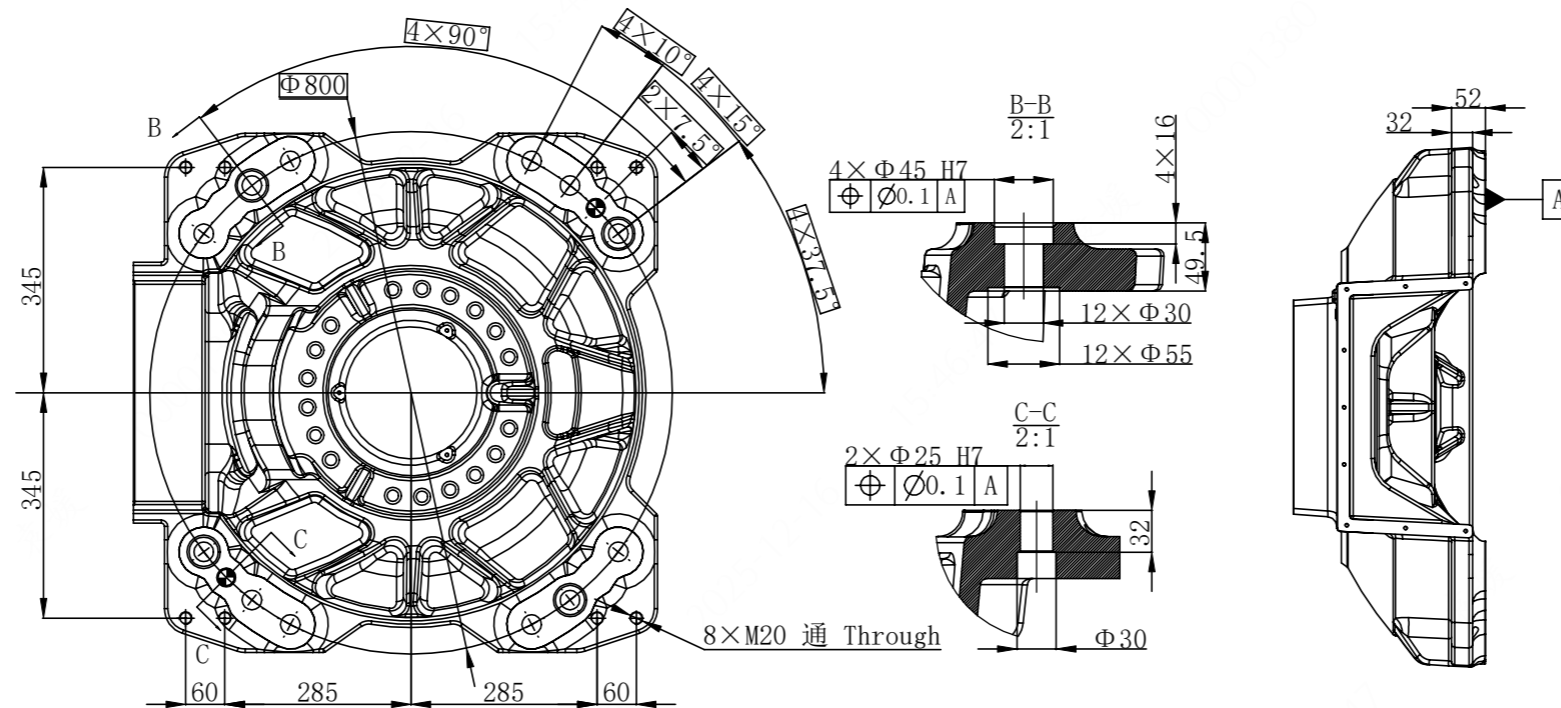

		EFORT	
		埃夫特智能机器人股份有限公司 EFORT Intelligent Robot Co., Ltd.	
比例 Scale	1:1	页码 Page	
		运动范围图 Robot Workspace	
修订记录 Revision Record		ER360-2800	

底座安装图 (Base mounting size)

末端法兰安装图 (End flange mounting size)

EFORT	
埃夫特智能机器人股份有限公司 EFORT Intelligent Robot Co., Ltd.	
比例 Scale	1:1 页码 Page
主要安装尺寸图 Main Dimensions	
修订记录 Revision Record	ER360-2800