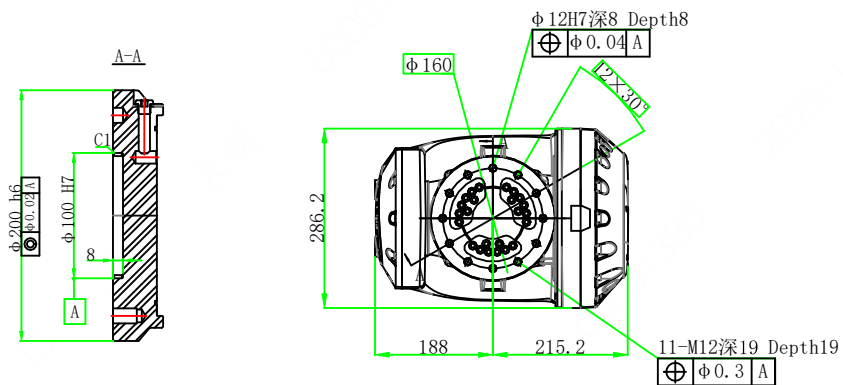

		EFORT	
		埃夫特智能机器人股份有限公司 EFORT Intelligent Robot Co., Ltd.	
比例 Scale	1:1	页码 Page	
		运动范围图 Robot Workspace	
修订记录 Revision Record		ER100P-3900	

底座安装图(Base mounting size)

末端法兰安装图

(End flange mounting size)

EFORT	
埃夫特智能机器人股份有限公司 EFORT Intelligent Robot Co., Ltd.	
比例 Scale	1:1 页码 Page
主要安装尺寸图 Main Dimensions	
修订记录 Revision Record	ER100P-3900