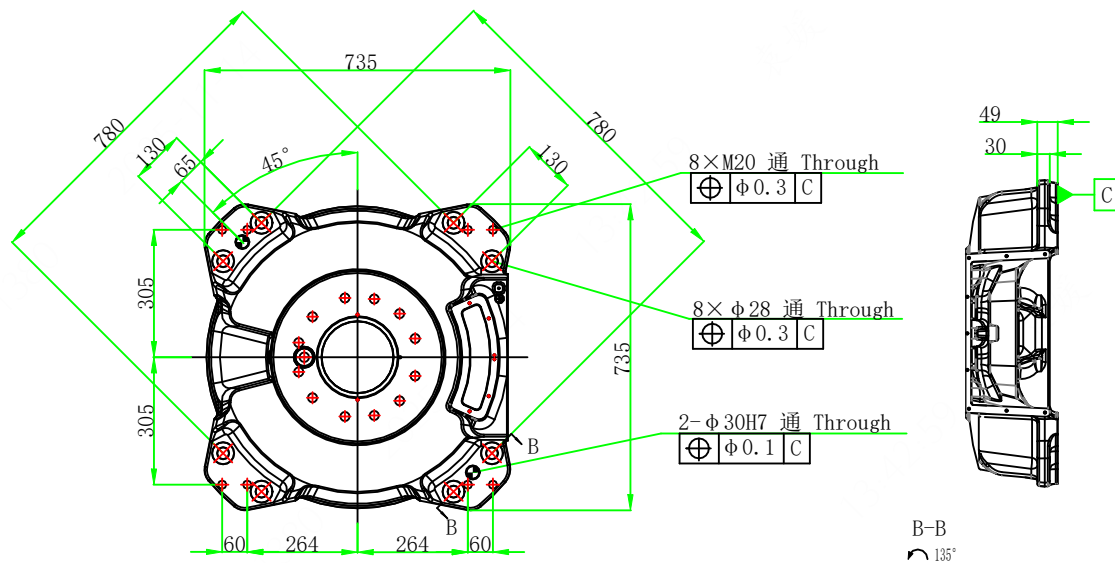

		EFORT	
		埃夫特智能机器人股份有限公司 EFORT Intelligent Robot Co., Ltd.	
比例 Scale	1:1	页码 Page	
		运动范围图 Robot Workspace	
修订记录 Revision Record		ER100P-3900	

底座安装图(Base mounting size)

末端法兰安装图

(End flange mounting size)

EFORT	
埃夫特智能机器人股份有限公司 EFORT Intelligent Robot Co., Ltd.	
比例 Scale	1:1 页码 Page
主要安装尺寸图 Main Dimensions	
修订记录 Revision Record	ER100P-3900