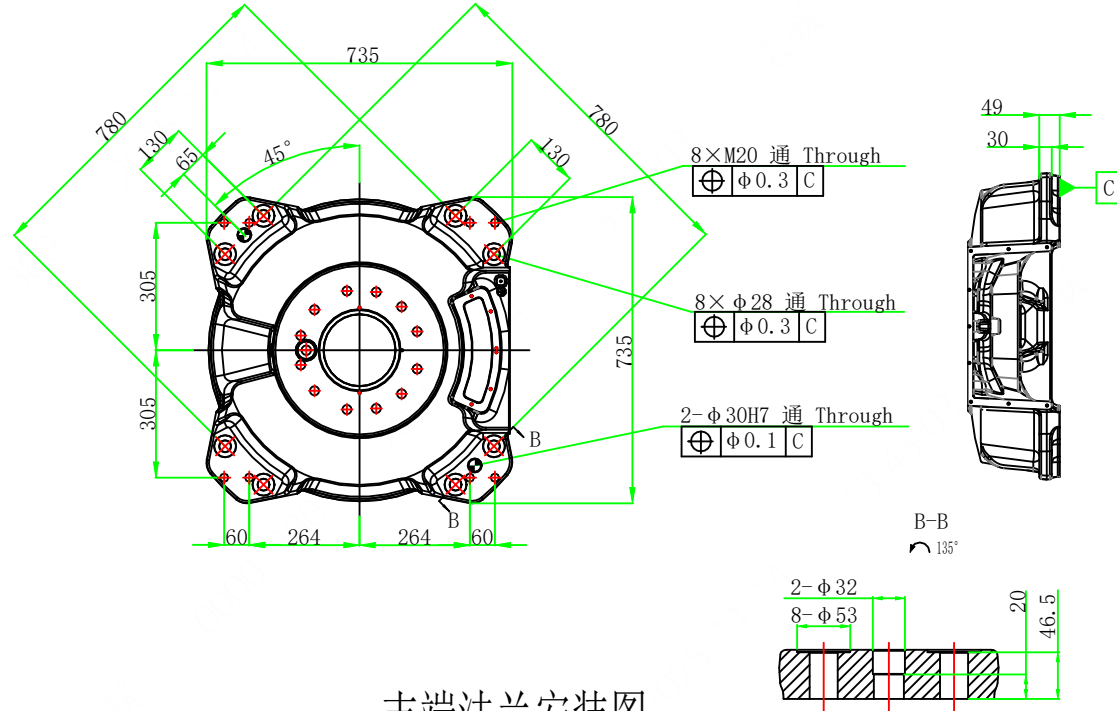

		<b>EFORT</b>	
		埃夫特智能机器人股份有限公司 EFORT Intelligent Robot Co., Ltd.	
比例 Scale	1:1	页码 Page	
		运动范围图 Robot Workspace	
修订记录 Revision Record		ER100P-3500	

底座安装图(Base mounting size)

末端法兰安装图  
(End flange mounting size)

<b>EFORT</b>	
埃夫特智能机器人股份有限公司 EFORT Intelligent Robot Co., Ltd.	
比例 Scale	1:1
页码 Page	
主要安装尺寸图 Main Dimensions	
修订记录 Revision Record	ER100P-3500