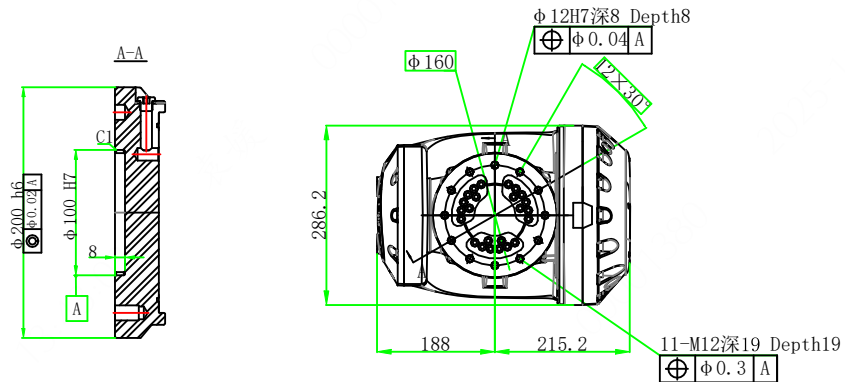

		<b>EFORT</b>	
		埃夫特智能机器人股份有限公司 EFORT Intelligent Robot Co., Ltd.	
比例 Scale	1:1	页码 Page	
		运动范围图 Robot Workspace	
修订记录 Revision Record		ER100P-3500	

底座安装图(Base mounting size)

末端法兰安装图  
(End flange mounting size)

<b>EFORT</b>	
埃夫特智能机器人股份有限公司 EFORT Intelligent Robot Co., Ltd.	
比例 Scale	1:1
页码 Page	
主要安装尺寸图 Main Dimensions	
修订记录 Revision Record	ER100P-3500