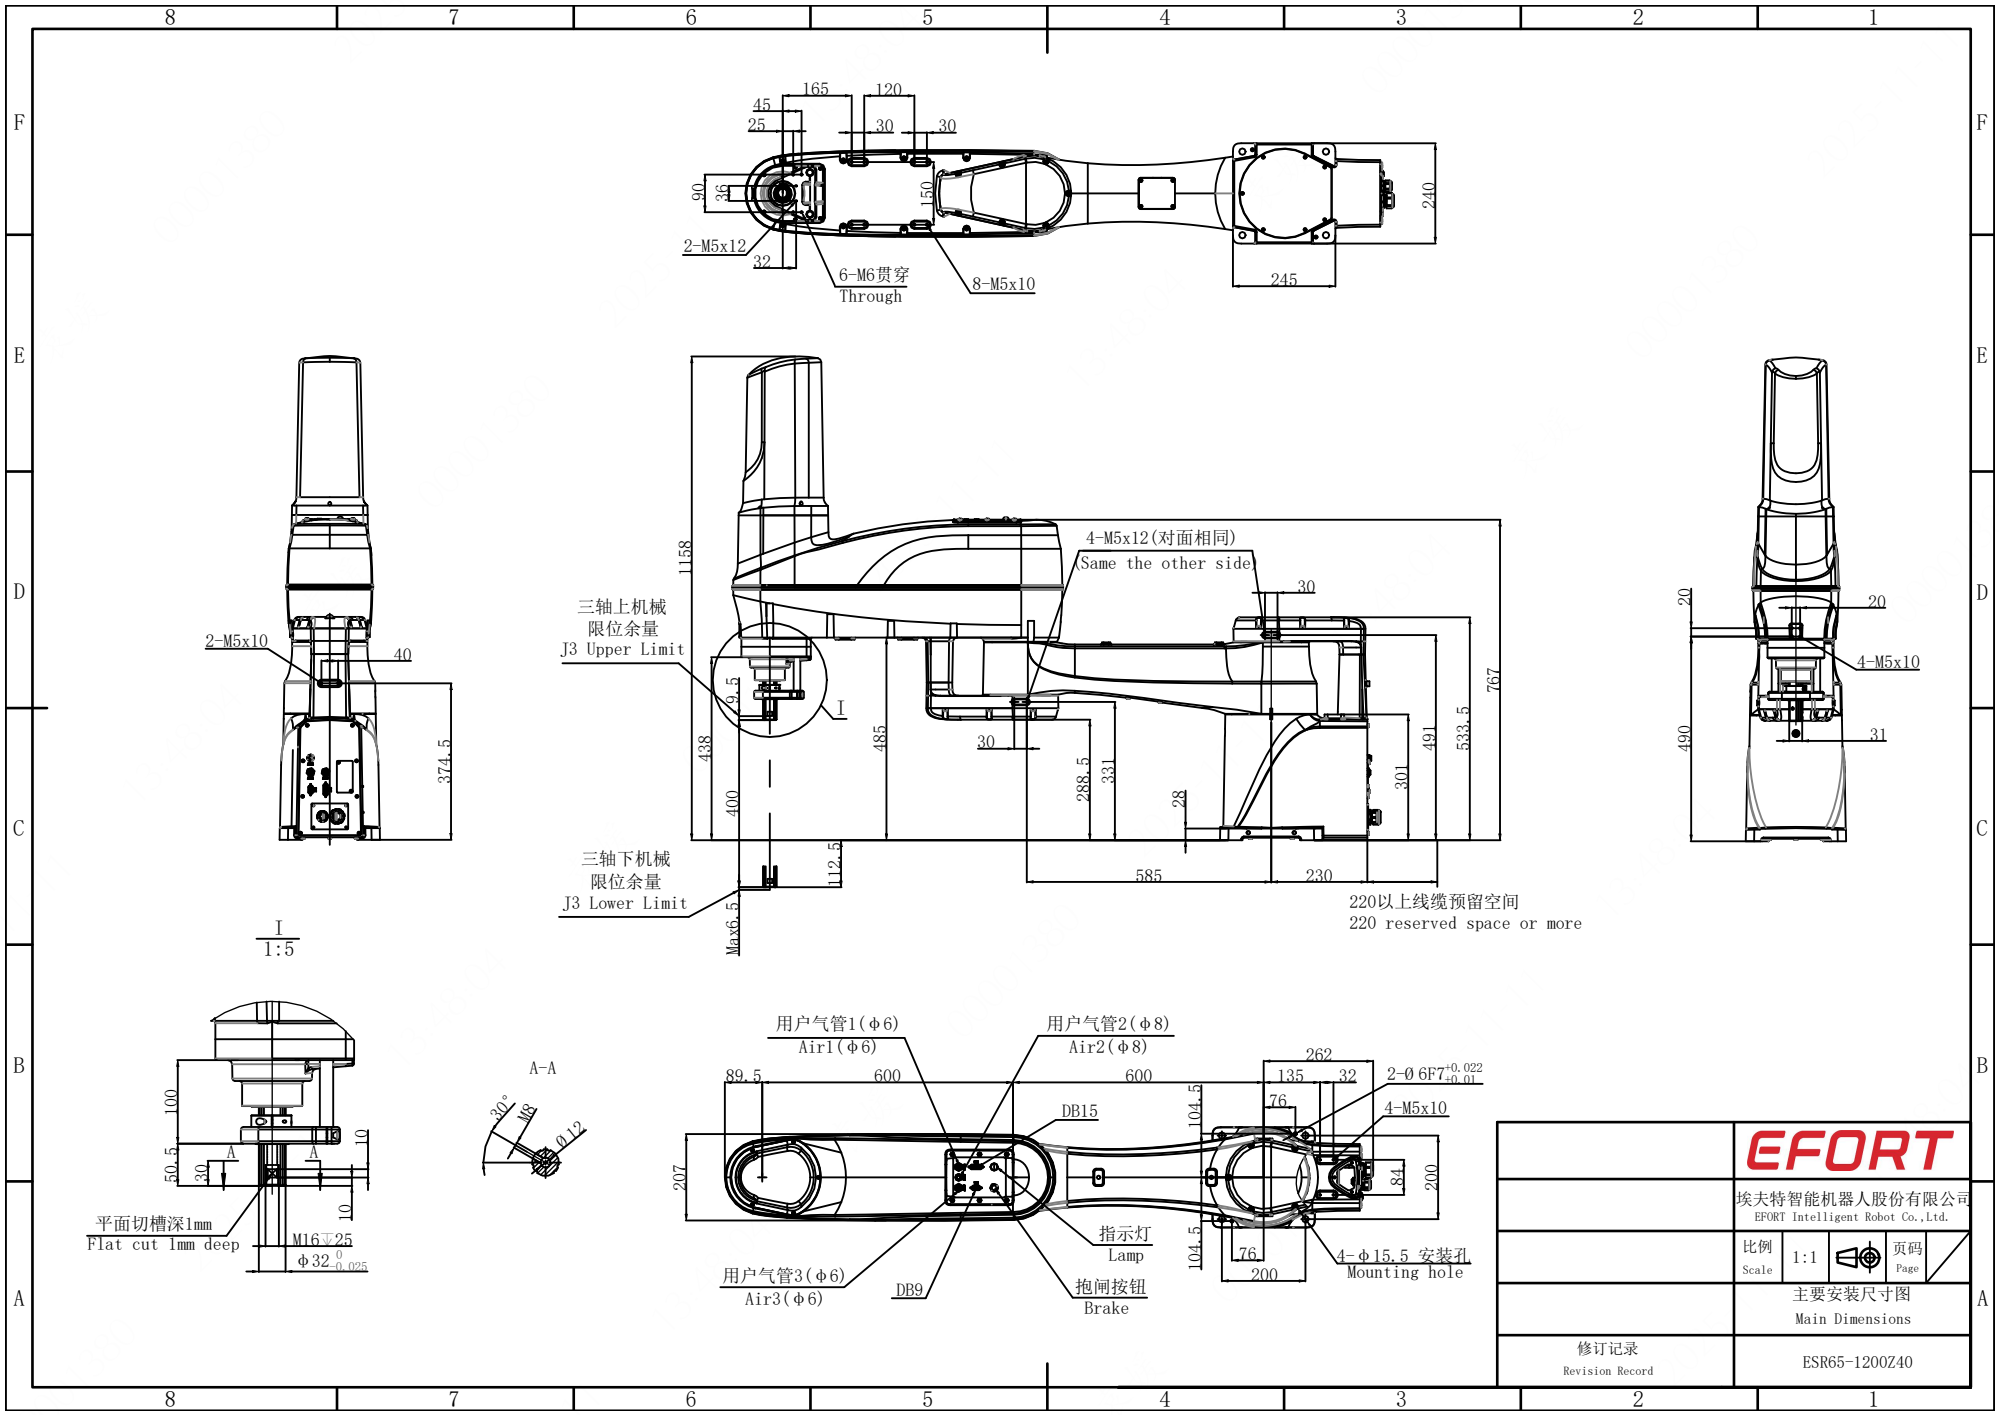

		EFORT	
		埃夫特智能机器人股份有限公司 EFORT Intelligent Robot Co., Ltd.	
比例 Scale	1:1	页码 Page	
		运动范围图 Robot Workspace	
修订记录 Revision Record		ESR65-1200Z40	

EFORT

埃夫特智能机器人股份有限公司
EFORT Intelligent Robot Co., Ltd.

比例 Scale	1:1	页码 Page	
-------------	-----	------------	--

主要安装尺寸图
Main Dimensions

修订记录
Revision Record

ESR65-1200Z40