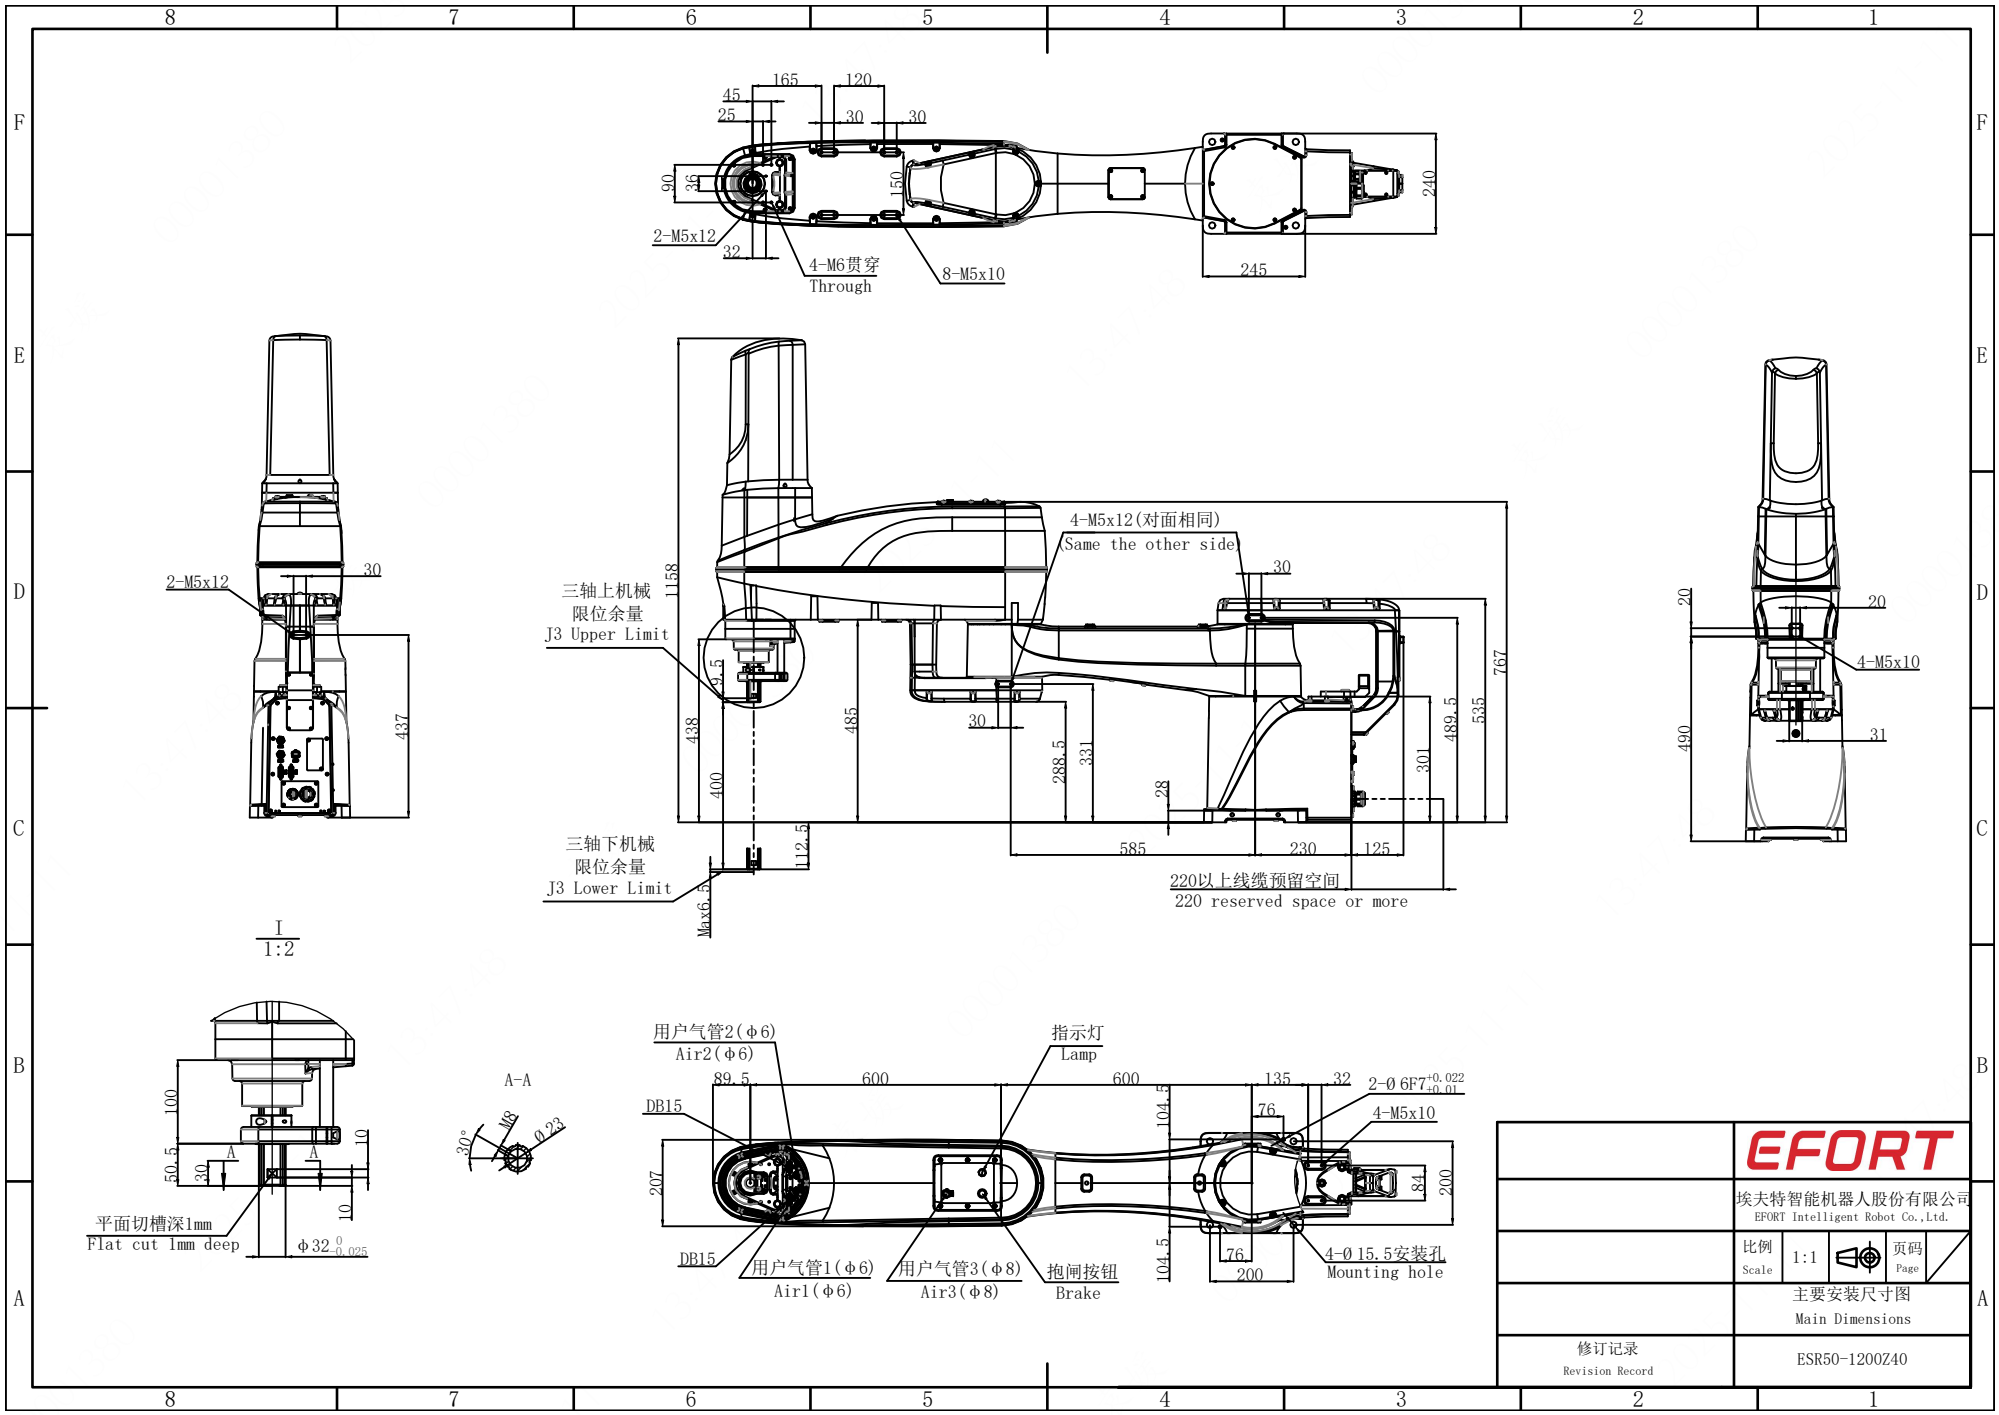

<b>EFORT</b>	
埃夫特智能机器人股份有限公司 EFORT Intelligent Robot Co., Ltd.	
比例 Scale	1:1  页码 Page
运动范围图 Robot Workspace	
修订记录 Revision Record	ESR50-1200Z40

<b>EFORT</b>	
埃夫特智能机器人股份有限公司 EFORT Intelligent Robot Co., Ltd.	
比例 Scale	1:1
页码 Page	
主要安装尺寸图 Main Dimensions	
修订记录 Revision Record	ESR50-1200Z40