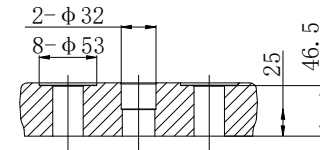

EFORT	
埃夫特智能装备股份有限公司 EFORT Intelligent Equipment Co., Ltd.	
比例 Scale	1:1  页码 Page
运动范围图 Robot workspace	
修订记录 revision record	ER230-3100

底座安装图(Base mounting size)

末端法兰安装图 (End flange mounting size)

EFORT	
埃夫特智能装备股份有限公司 EFORT Intelligent Equipment Co., Ltd.	
比例 Scale	1:1 页码 Page
主要安装尺寸图 Main dimensions	
修订记录 revision record	ER230-3100