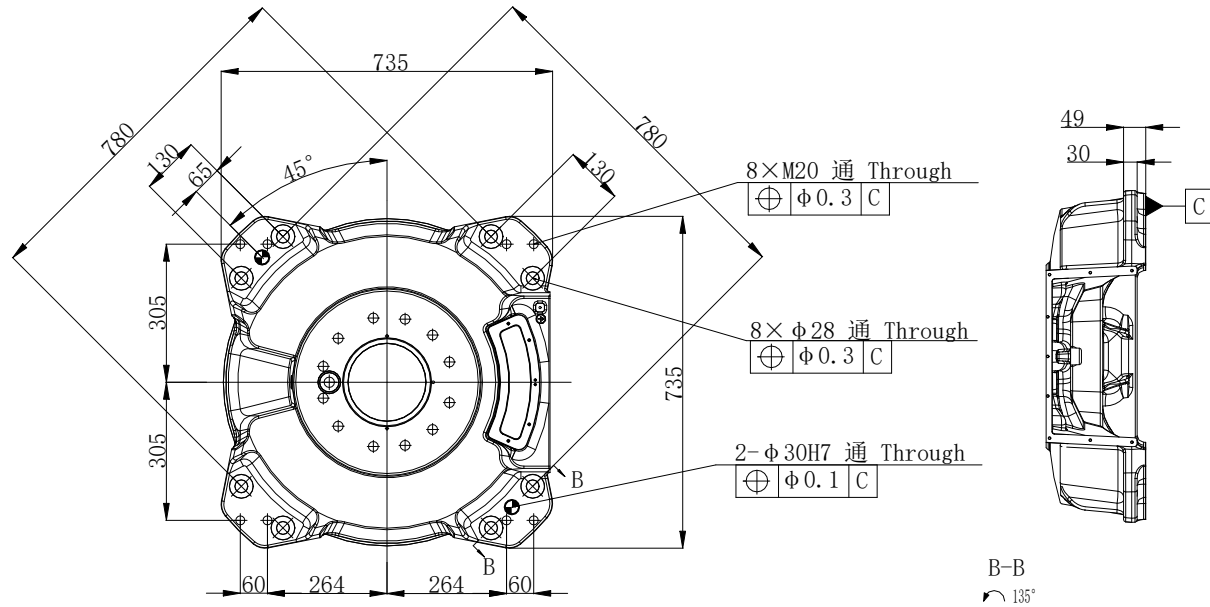

EFORT	
埃夫特智能装备股份有限公司 EFORT Intelligent Equipment Co., Ltd.	
比例 Scale	1:1  页码 Page
运动范围图 Robot workspace	
修订记录 revision record	ER230-3100

底座安装图(Base mounting size)

末端法兰安装图 (End flange mounting size)

EFORT	
埃夫特智能装备股份有限公司 EFORT Intelligent Equipment Co., Ltd.	
比例 Scale	1:1 页码 Page
主要安装尺寸图 Main dimensions	
修订记录 revision record	ER230-3100