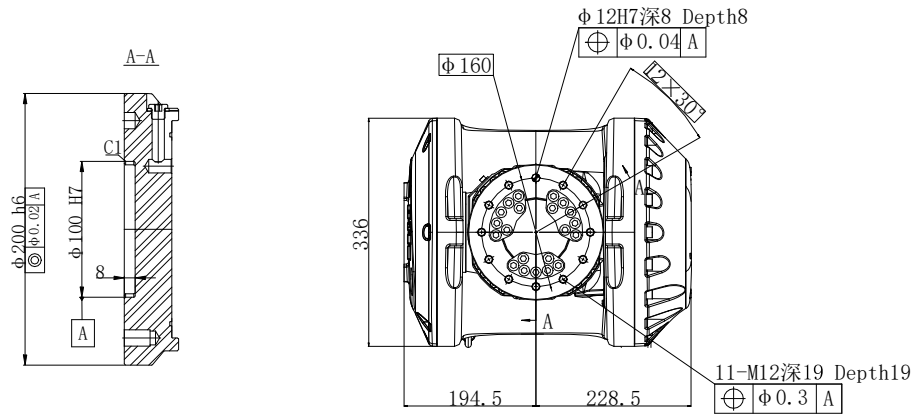

EFORT	
埃夫特智能装备股份有限公司 EFORT Intelligent Equipment Co., Ltd.	
比例 Scale	1:1  页码 Page
运动范围图 Robot workspace	
修订记录 revision record	ER230-3100

底座安装图(Base mounting size)

末端法兰安装图 (End flange mounting size)

EFORT	
埃夫特智能装备股份有限公司 EFORT Intelligent Equipment Co., Ltd.	
比例 Scale	1:1 页码 Page
主要安装尺寸图 Main dimensions	
修订记录 revision record	ER230-3100