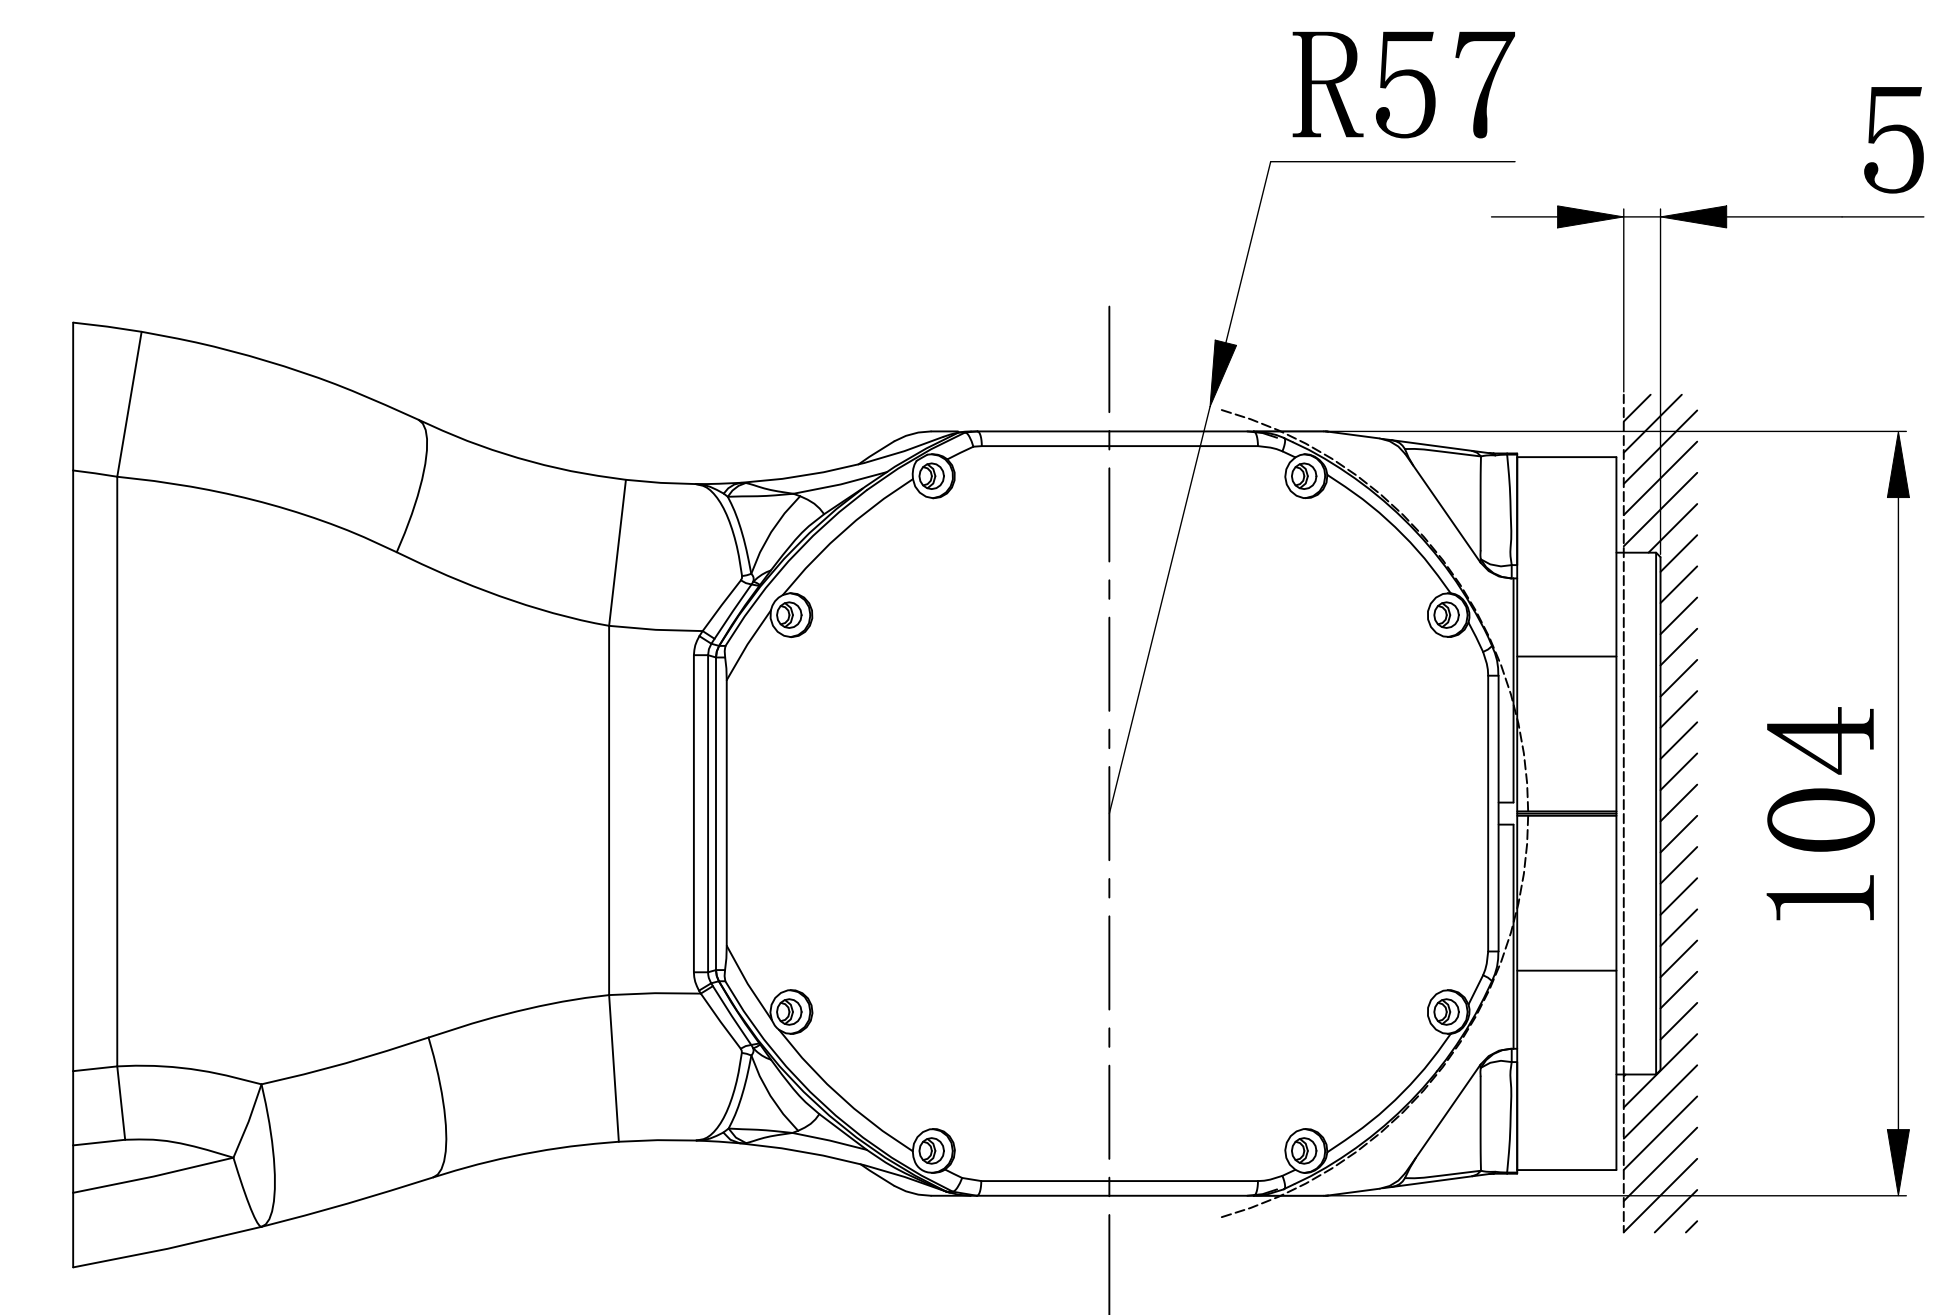

EFORT	
埃夫特智能装备股份有限公司 EFORT Intelligent Equipment Co., Ltd.	
比例 Scale	1:1
页码 Page	1/2
运动范围图 Robot workspace	
修订记录 revision record	ER12-2000

End flange mounting size

末端法兰安装尺寸

Base mounting size

底座安装尺寸

EFORT

埃夫特智能装备股份有限公司
EFORT Intelligent Equipment Co., Ltd.

比例 1:1
Scale 1:1
页码 2/2
Page 2/2

主要安装尺寸图
Main dimensions

修订记录
revision record

ER12-2000