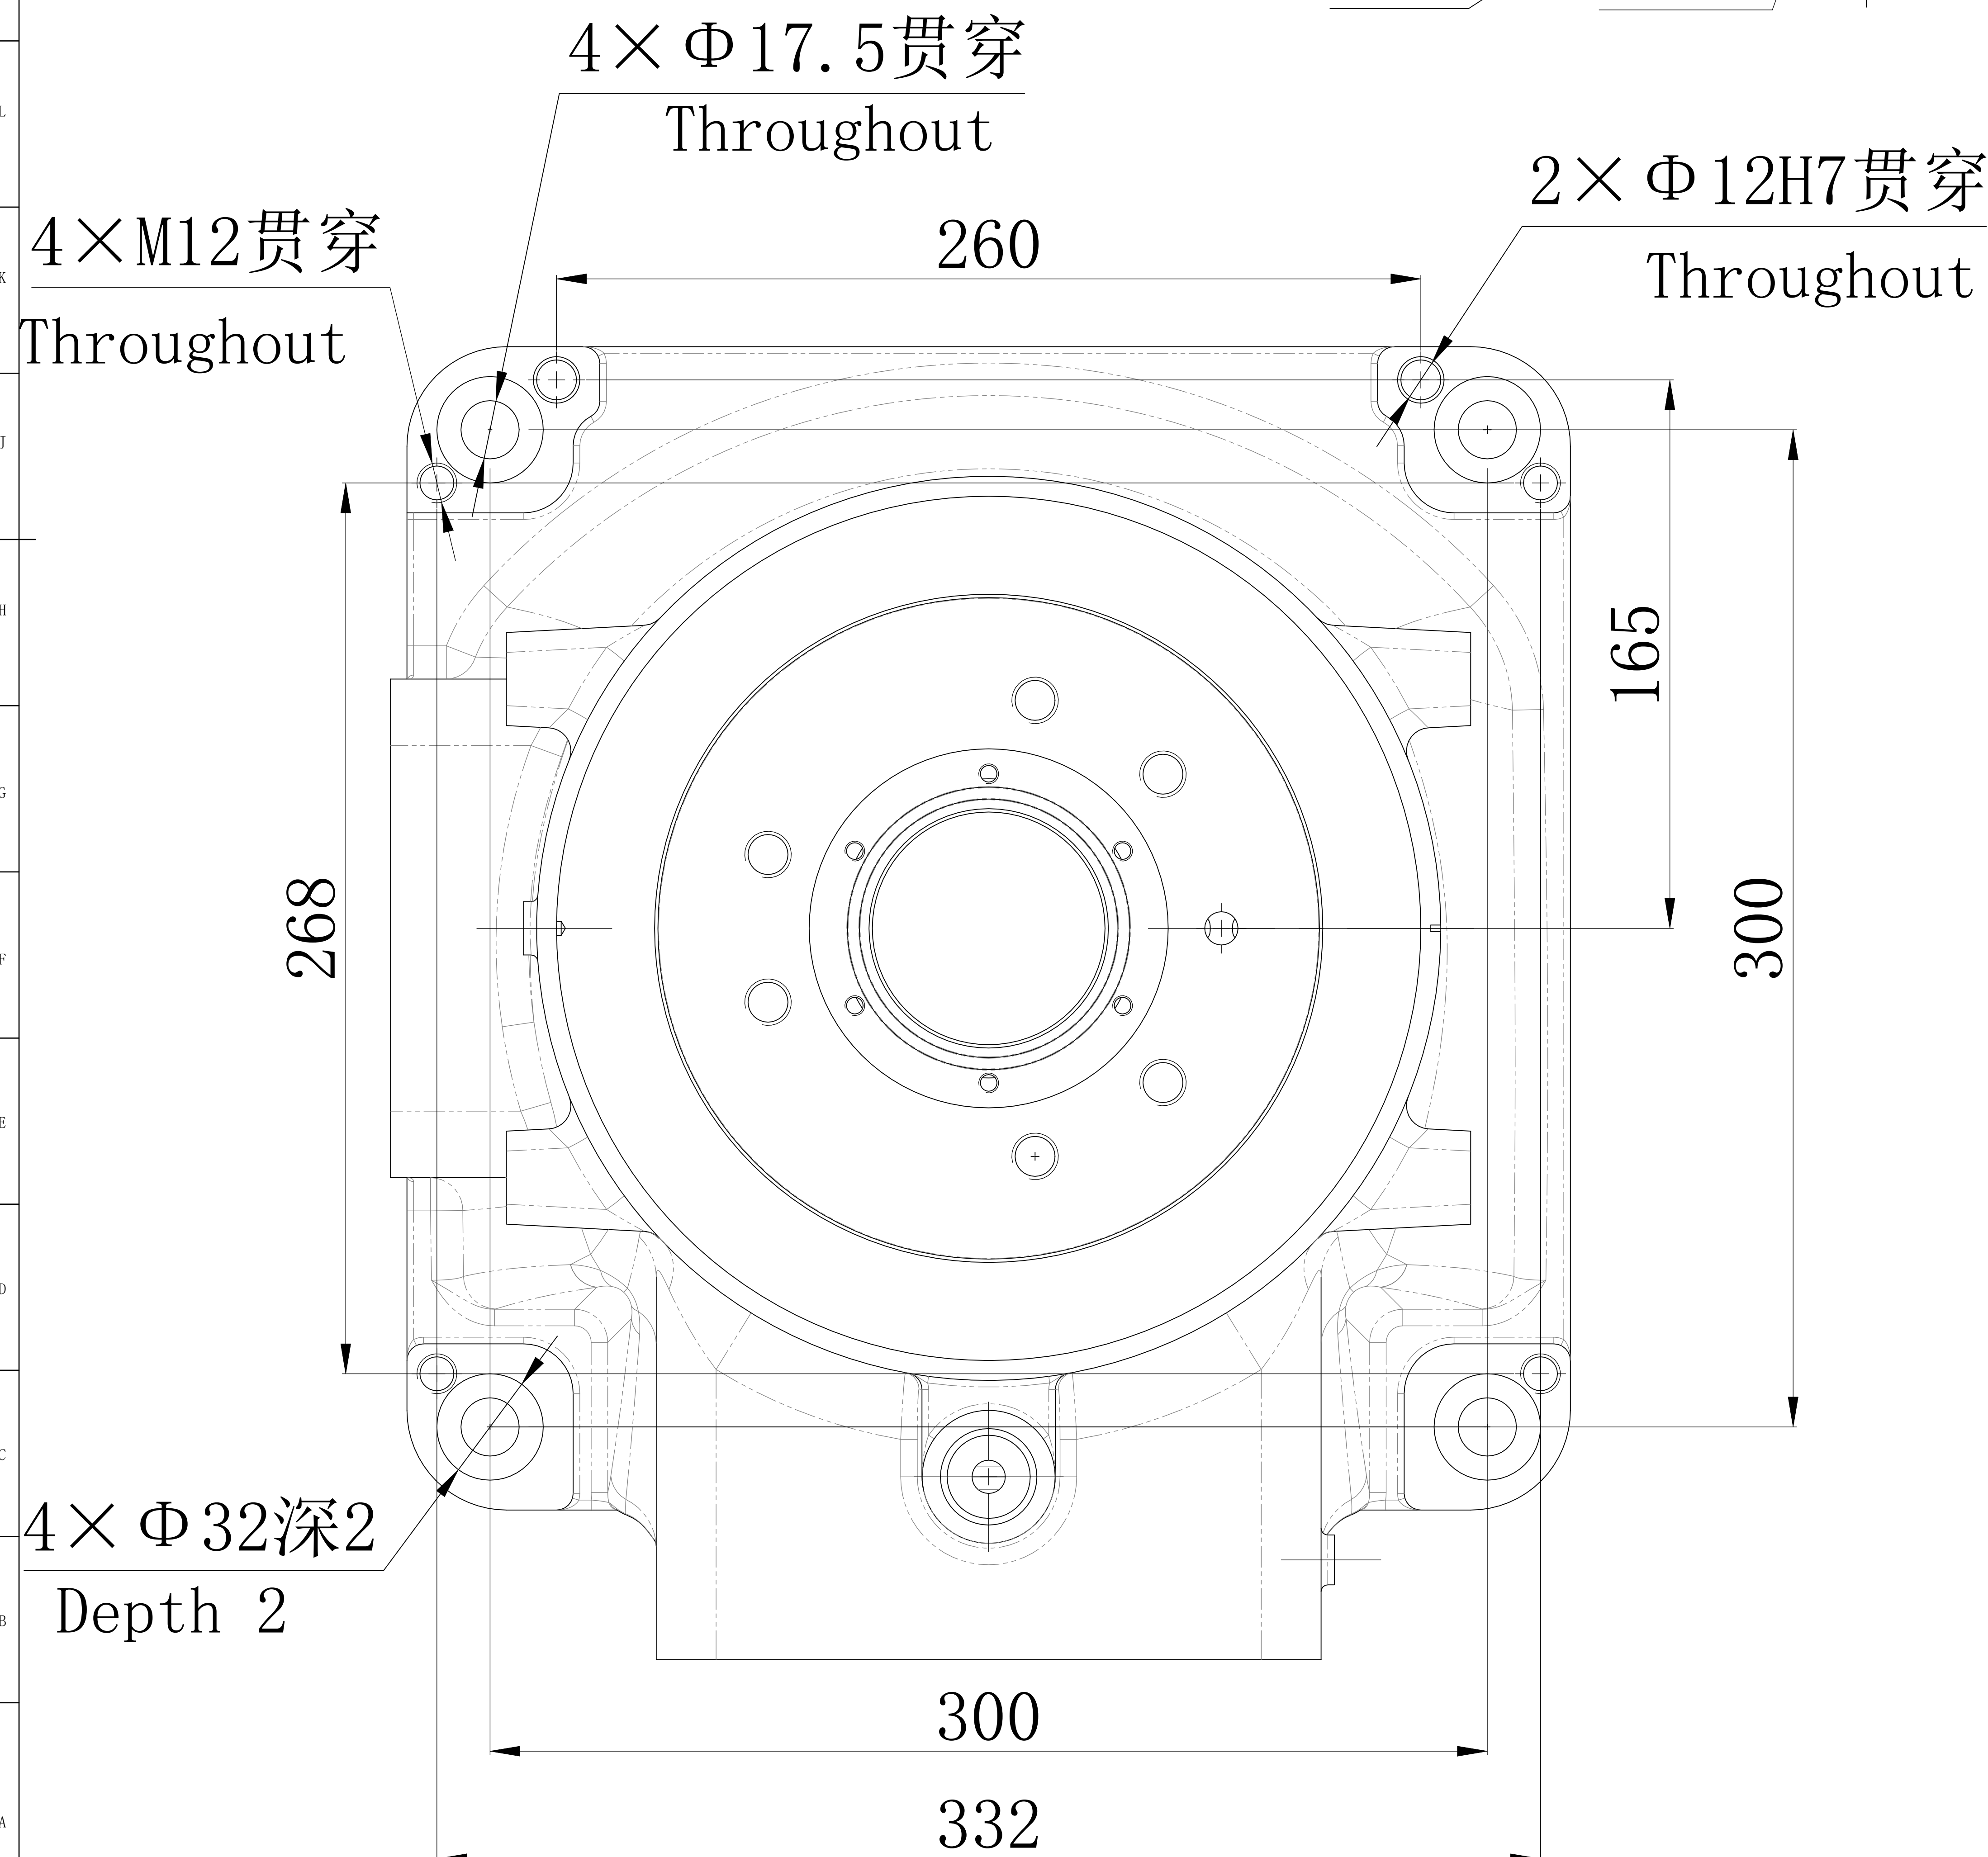

EFORT	
埃夫特智能装备股份有限公司 EFORT Intelligent Equipment Co., Ltd.	
比例 Scale	1:1
页码 Page	1/2
运动范围图 Robot workspace	
修订记录 revision record	ER12-2000

End flange mounting size

末端法兰安装尺寸

Base mounting size

底座安装尺寸

EFORT

埃夫特智能装备股份有限公司
EFORT Intelligent Equipment Co., Ltd.

比例 1:1
Scale 1:1
页码 2/2
Page 2/2

主要安装尺寸图
Main dimensions

修订记录
revision record

ER12-2000