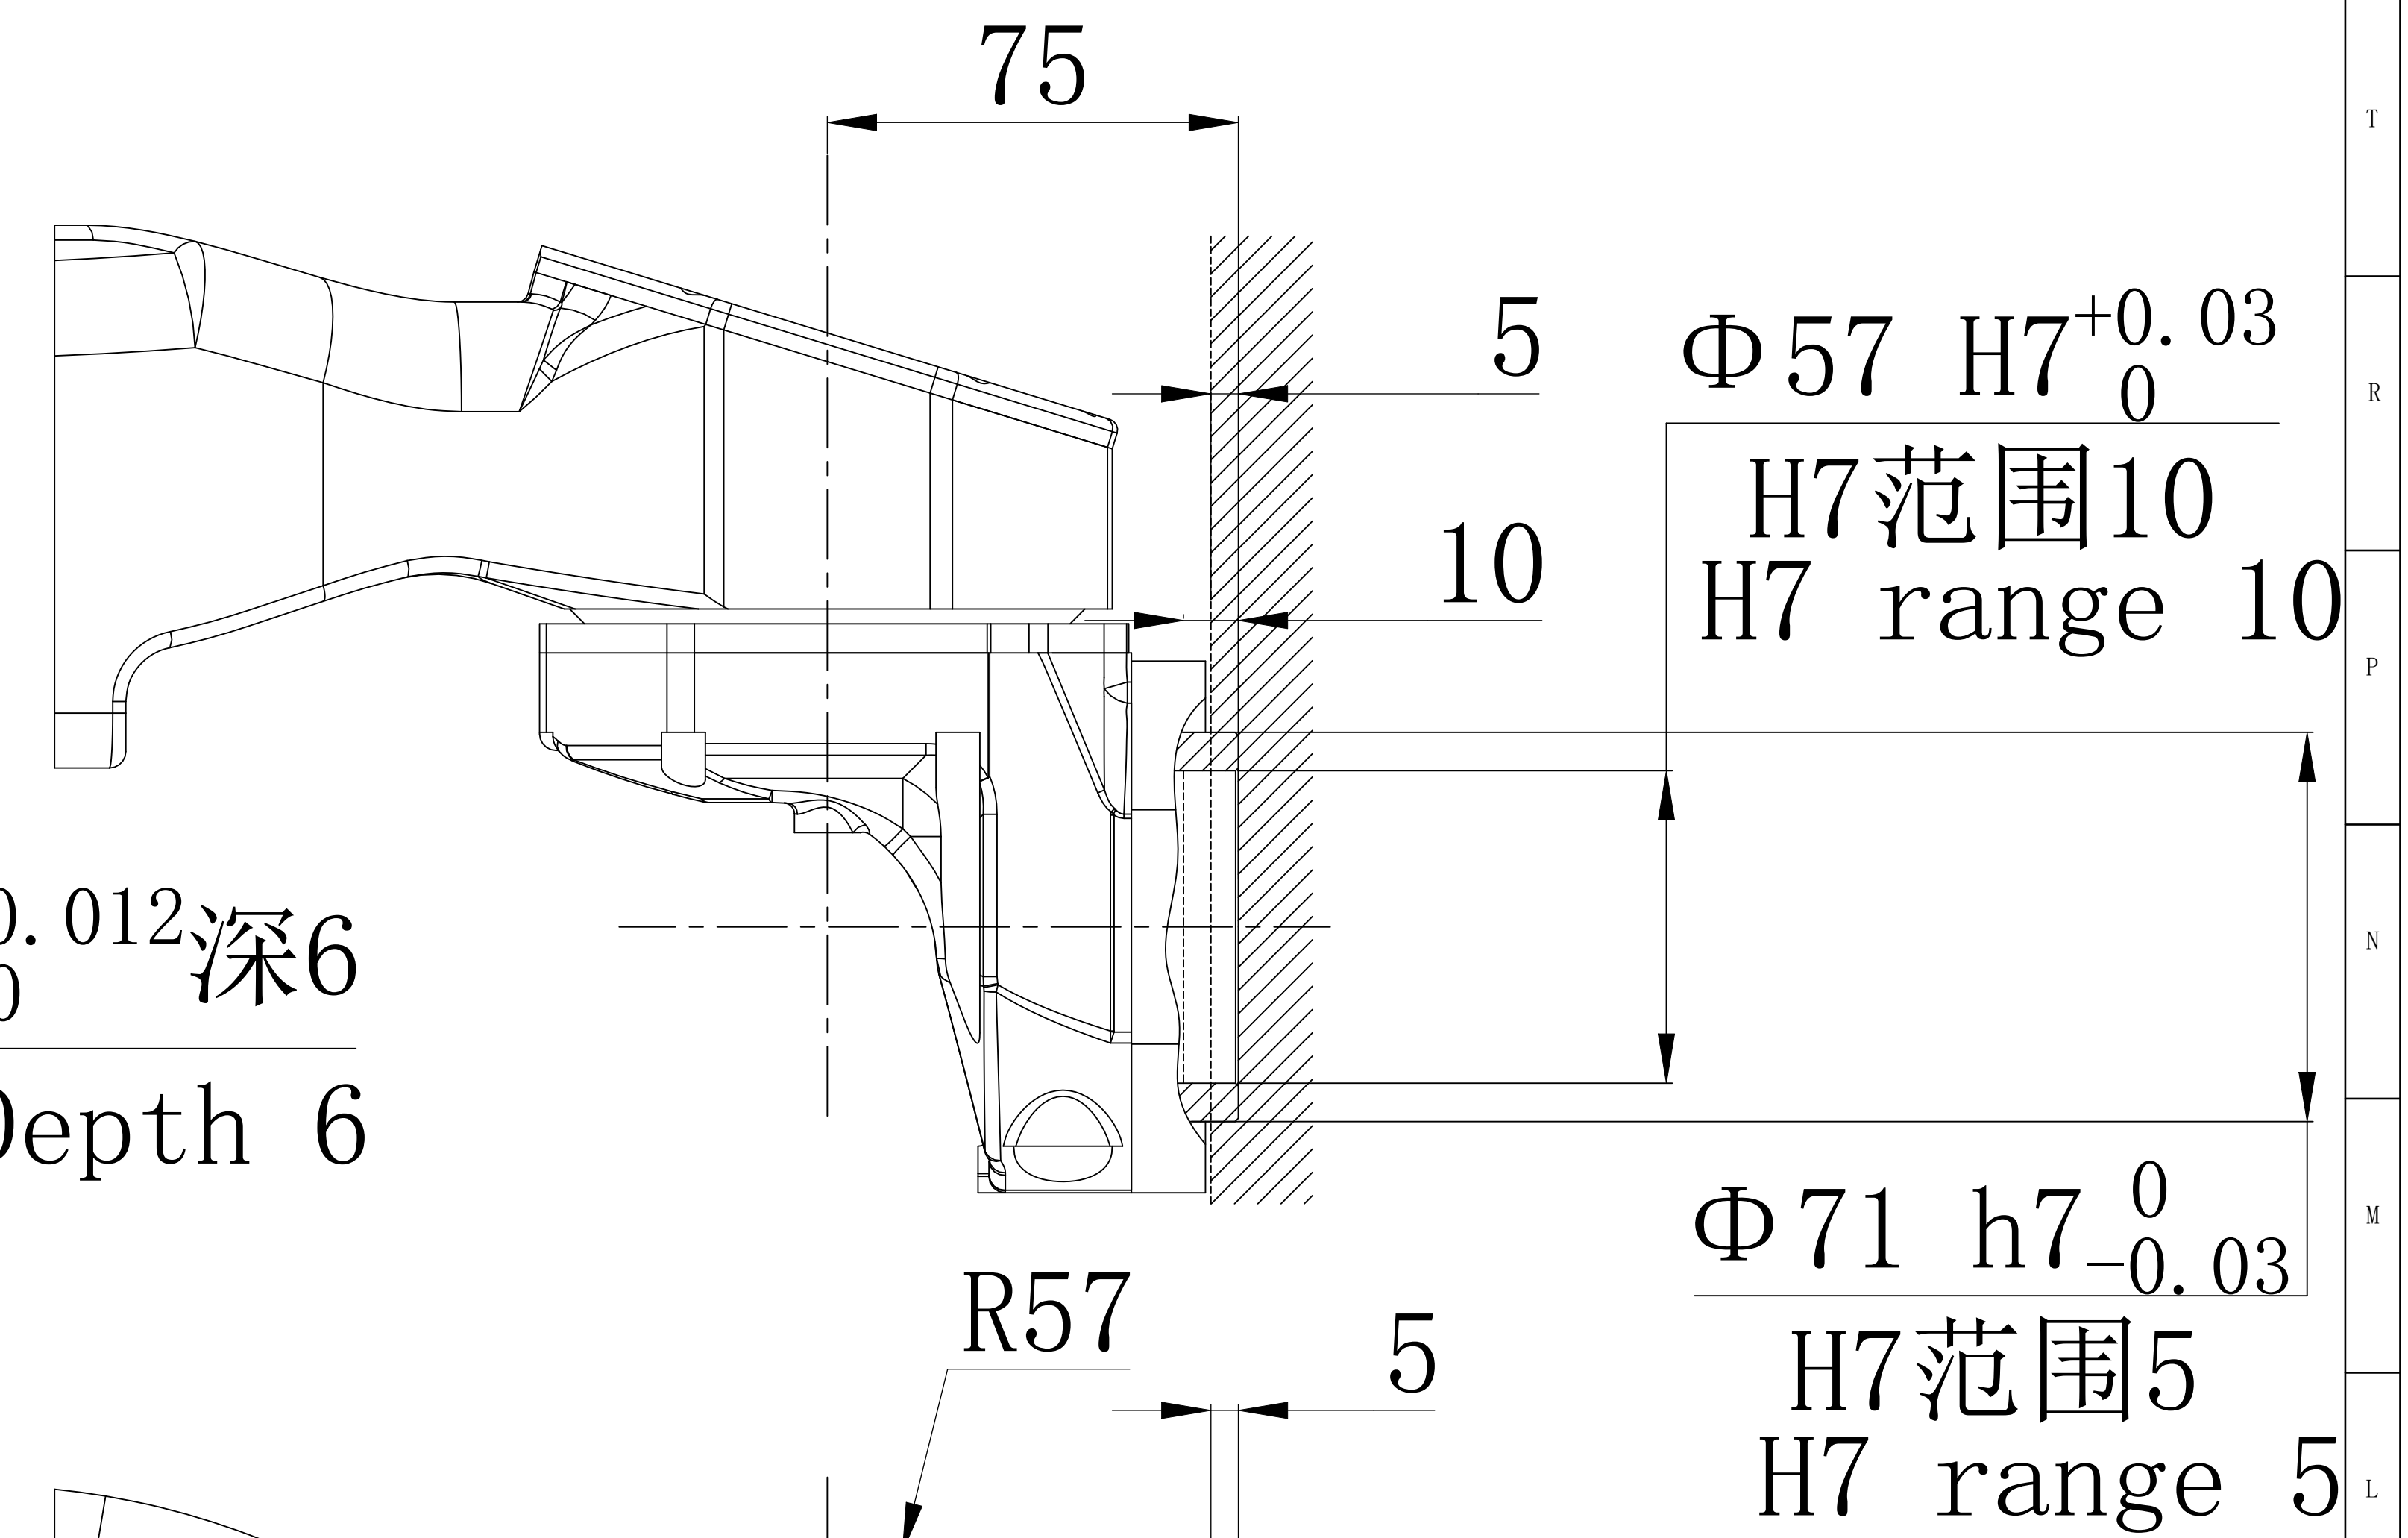

EFORT	
埃夫特智能装备股份有限公司 EFORT Intelligent Equipment Co., Ltd.	
比例 Scale	1:1
页码 Page	1/2
运动范围图 Robot workspace	
修订记录 revision record	ER12-2000

End flange mounting size

末端法兰安装尺寸

Base mounting size

底座安装尺寸

EFORT

埃夫特智能装备股份有限公司
EFORT Intelligent Equipment Co., Ltd.

比例 1:1
Scale 1:1
页码 2/2
Page 2/2

主要安装尺寸图
Main dimensions

修订记录
revision record

ER12-2000