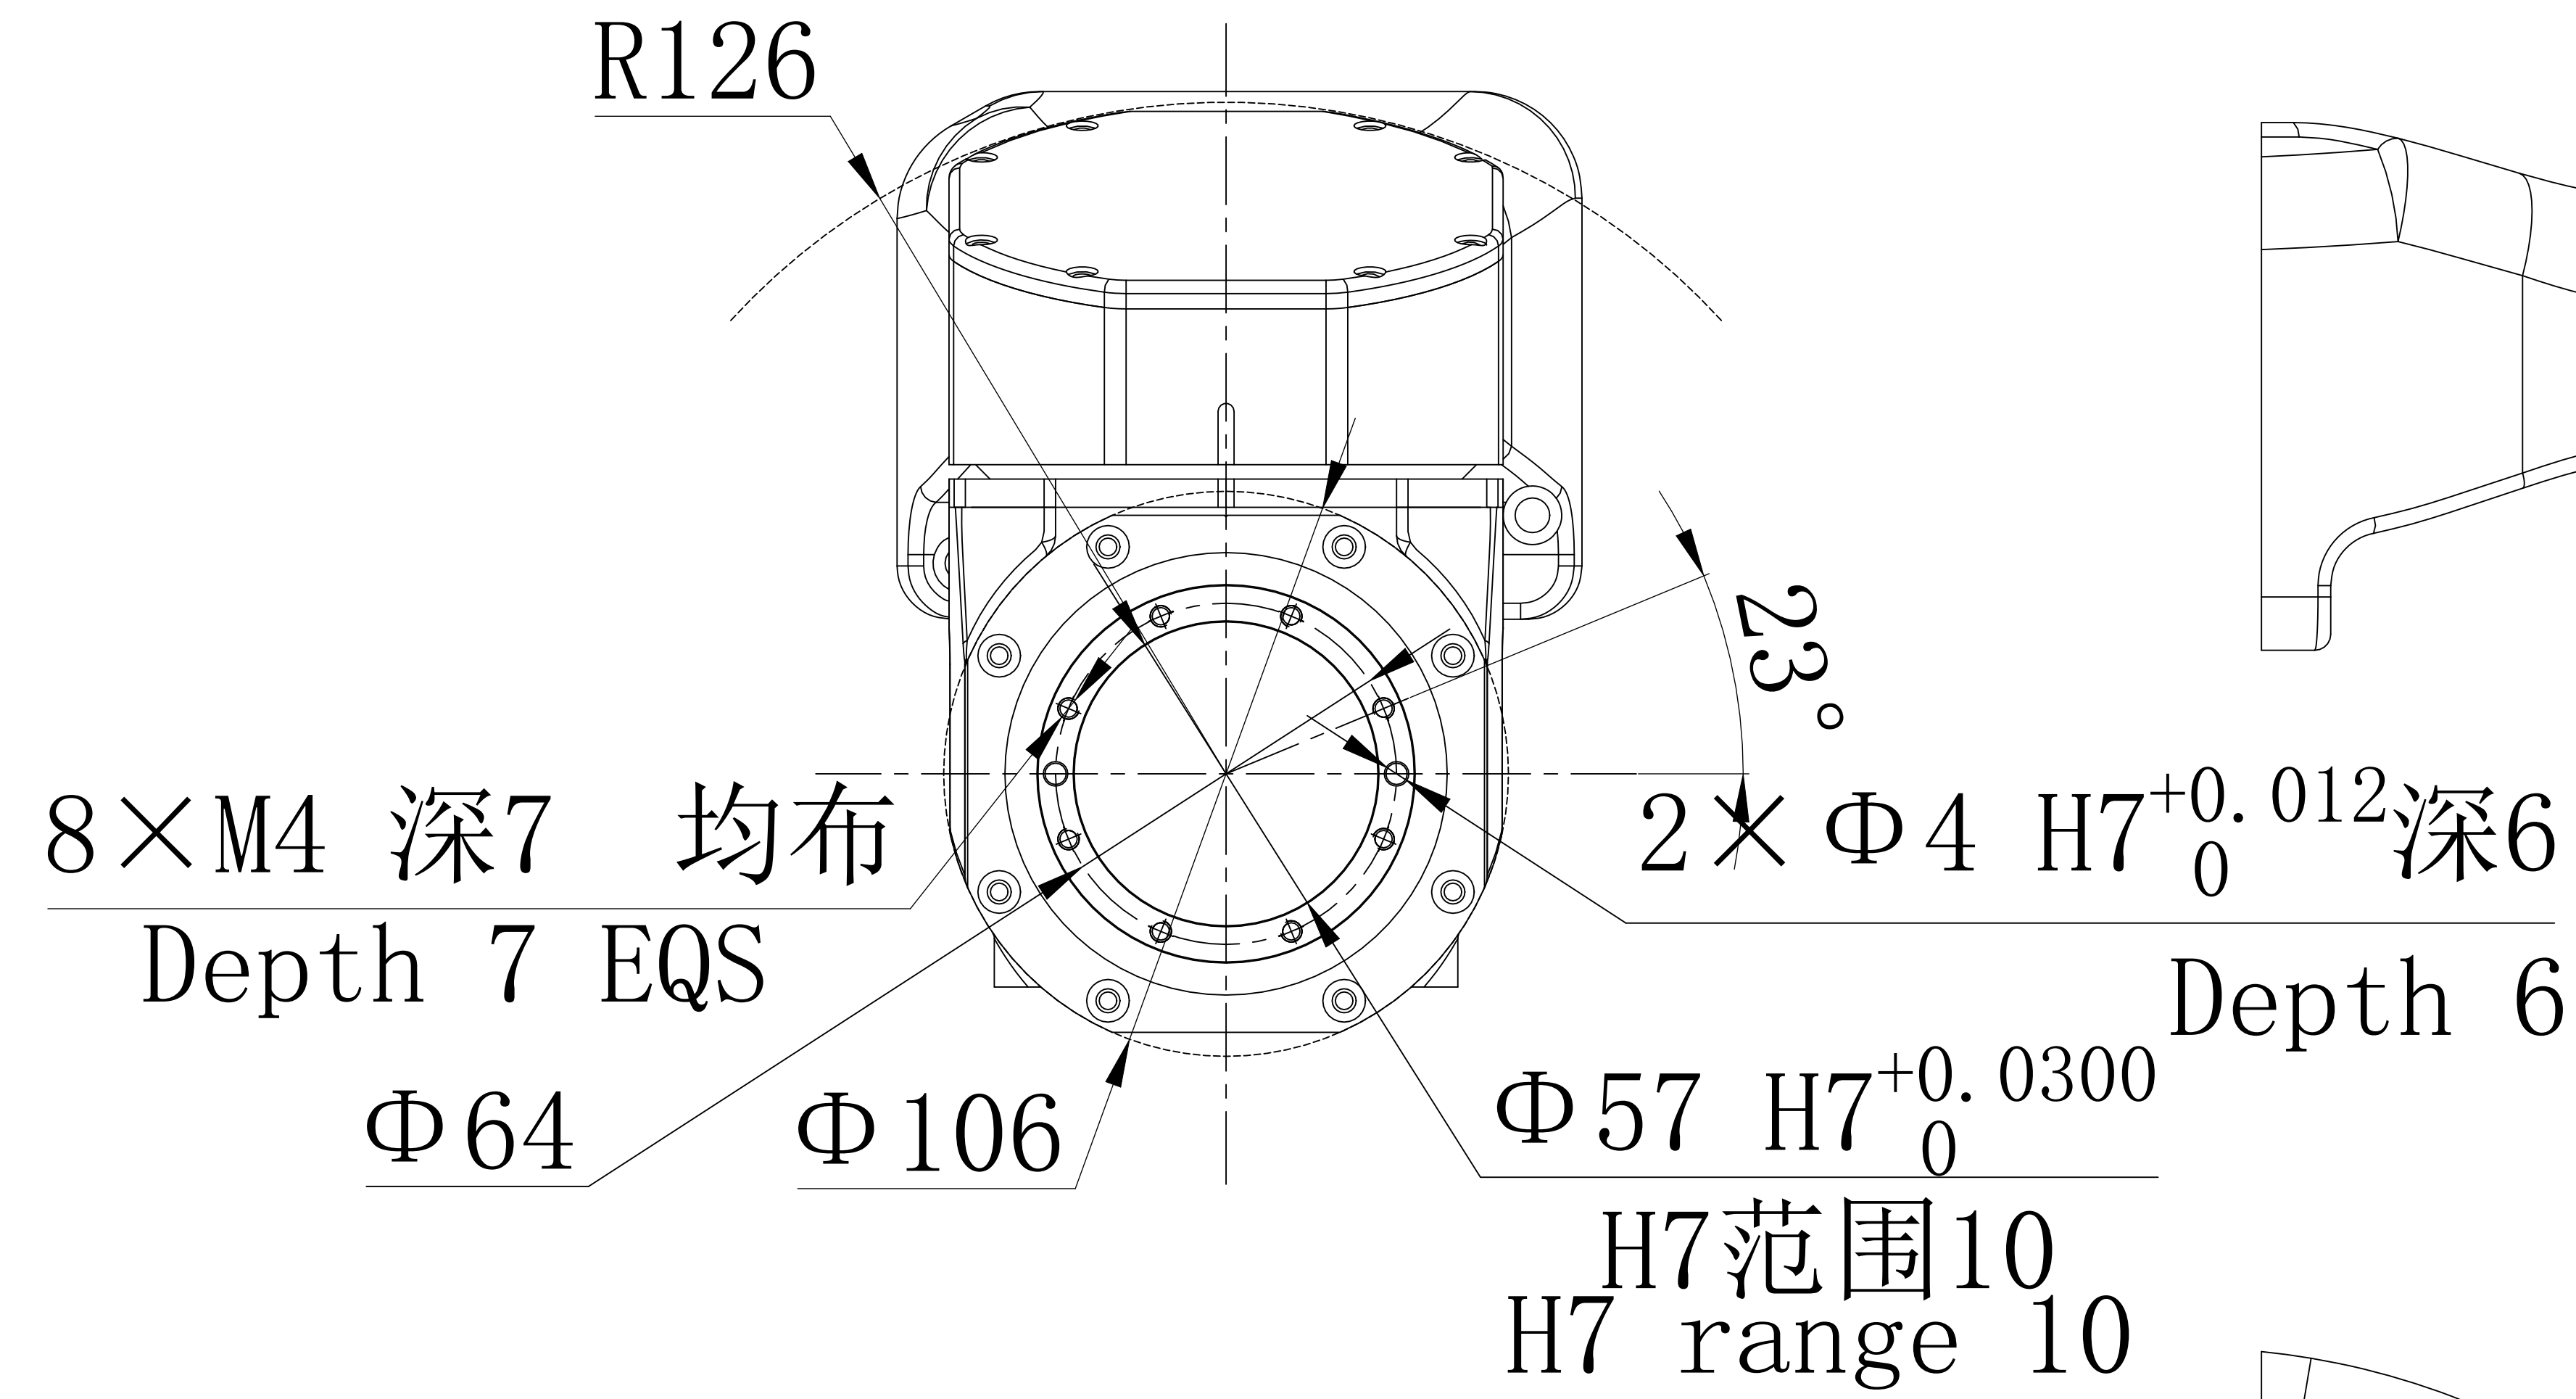

EFORT	
埃夫特智能装备股份有限公司 EFORT Intelligent Equipment Co., Ltd.	
比例 Scale	1:1
页码 Page	1/2
运动范围图 Robot workspace	
修订记录 revision record	ER12-2000

End flange mounting size

末端法兰安装尺寸

Base mounting size

底座安装尺寸

EFORT

埃夫特智能装备股份有限公司
EFORT Intelligent Equipment Co., Ltd.

比例 1:1
Scale 1:1
页码 2/2
Page 2/2

主要安装尺寸图
Main dimensions

修订记录
revision record

ER12-2000