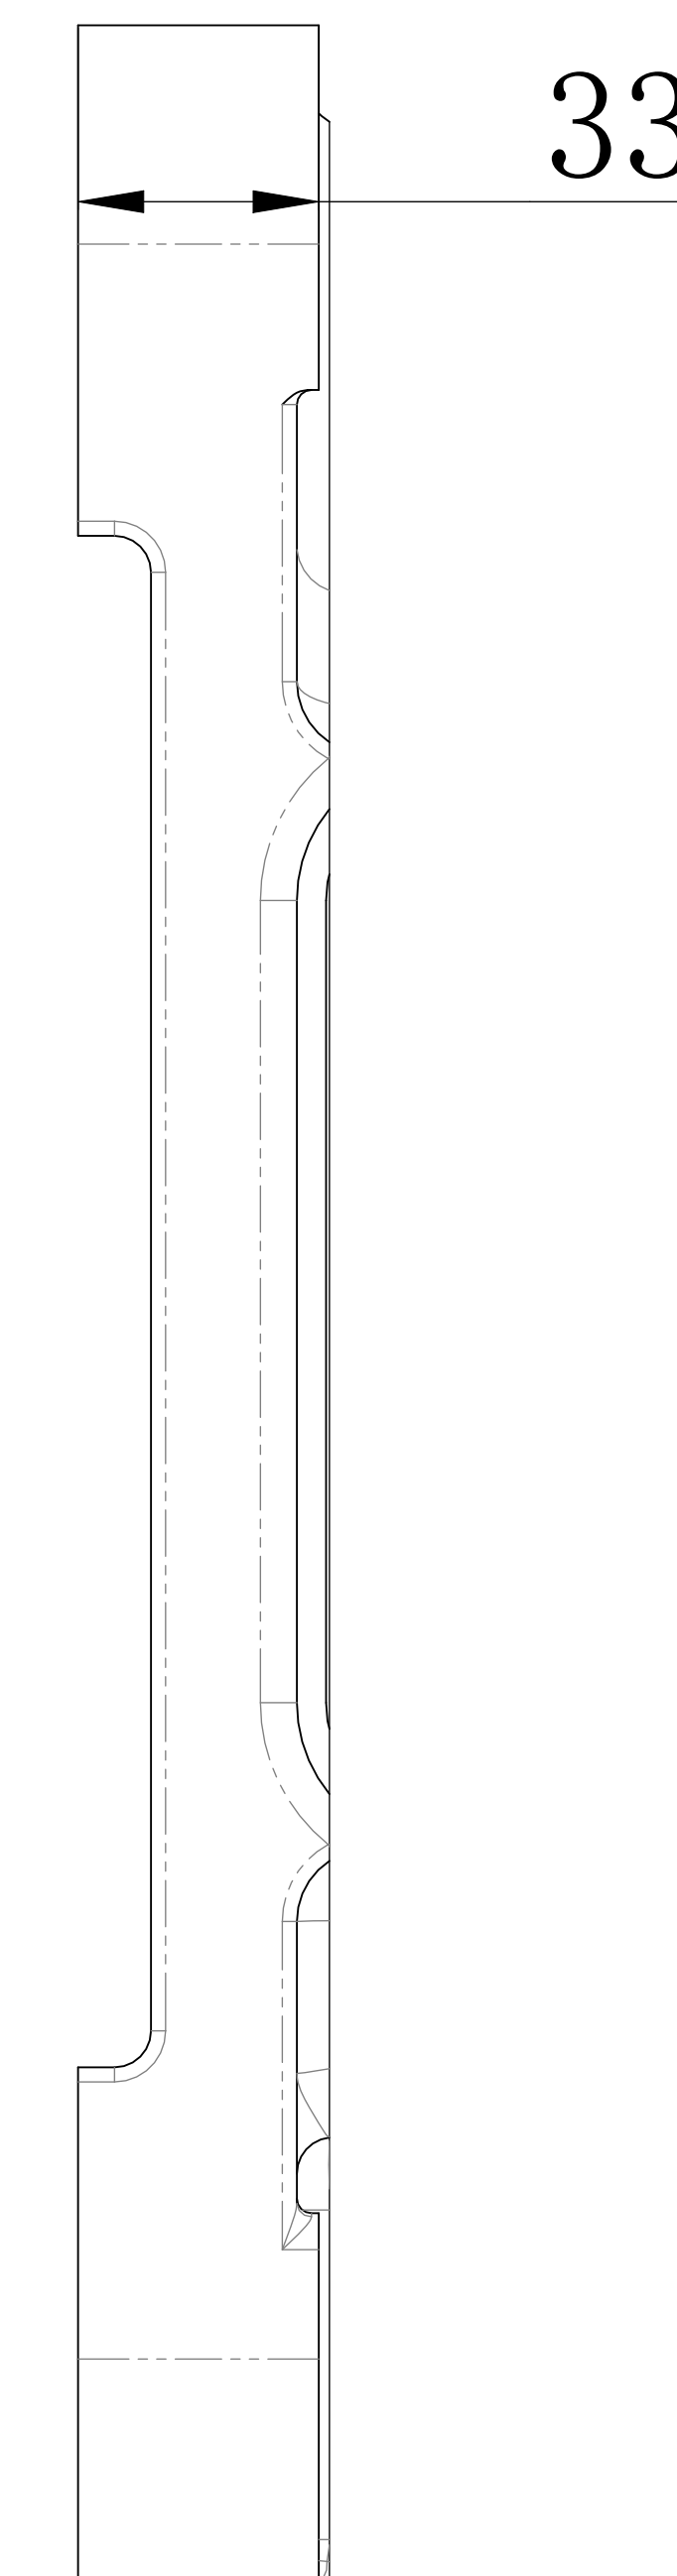

EFORT	
埃夫特智能装备股份有限公司 EFORT Intelligent Equipment Co., Ltd.	
比例 Scale	1:1
页码 Page	1/2
运动范围图 Robot workspace	
修订记录 revision record	ER12-2000

End flange mounting size

末端法兰安装尺寸

Base mounting size

底座安装尺寸

EFORT

埃夫特智能装备股份有限公司
EFORT Intelligent Equipment Co., Ltd.

比例 1:1
Scale 1:1
页码 2/2
Page 2/2

主要安装尺寸图
Main dimensions

修订记录
revision record

ER12-2000