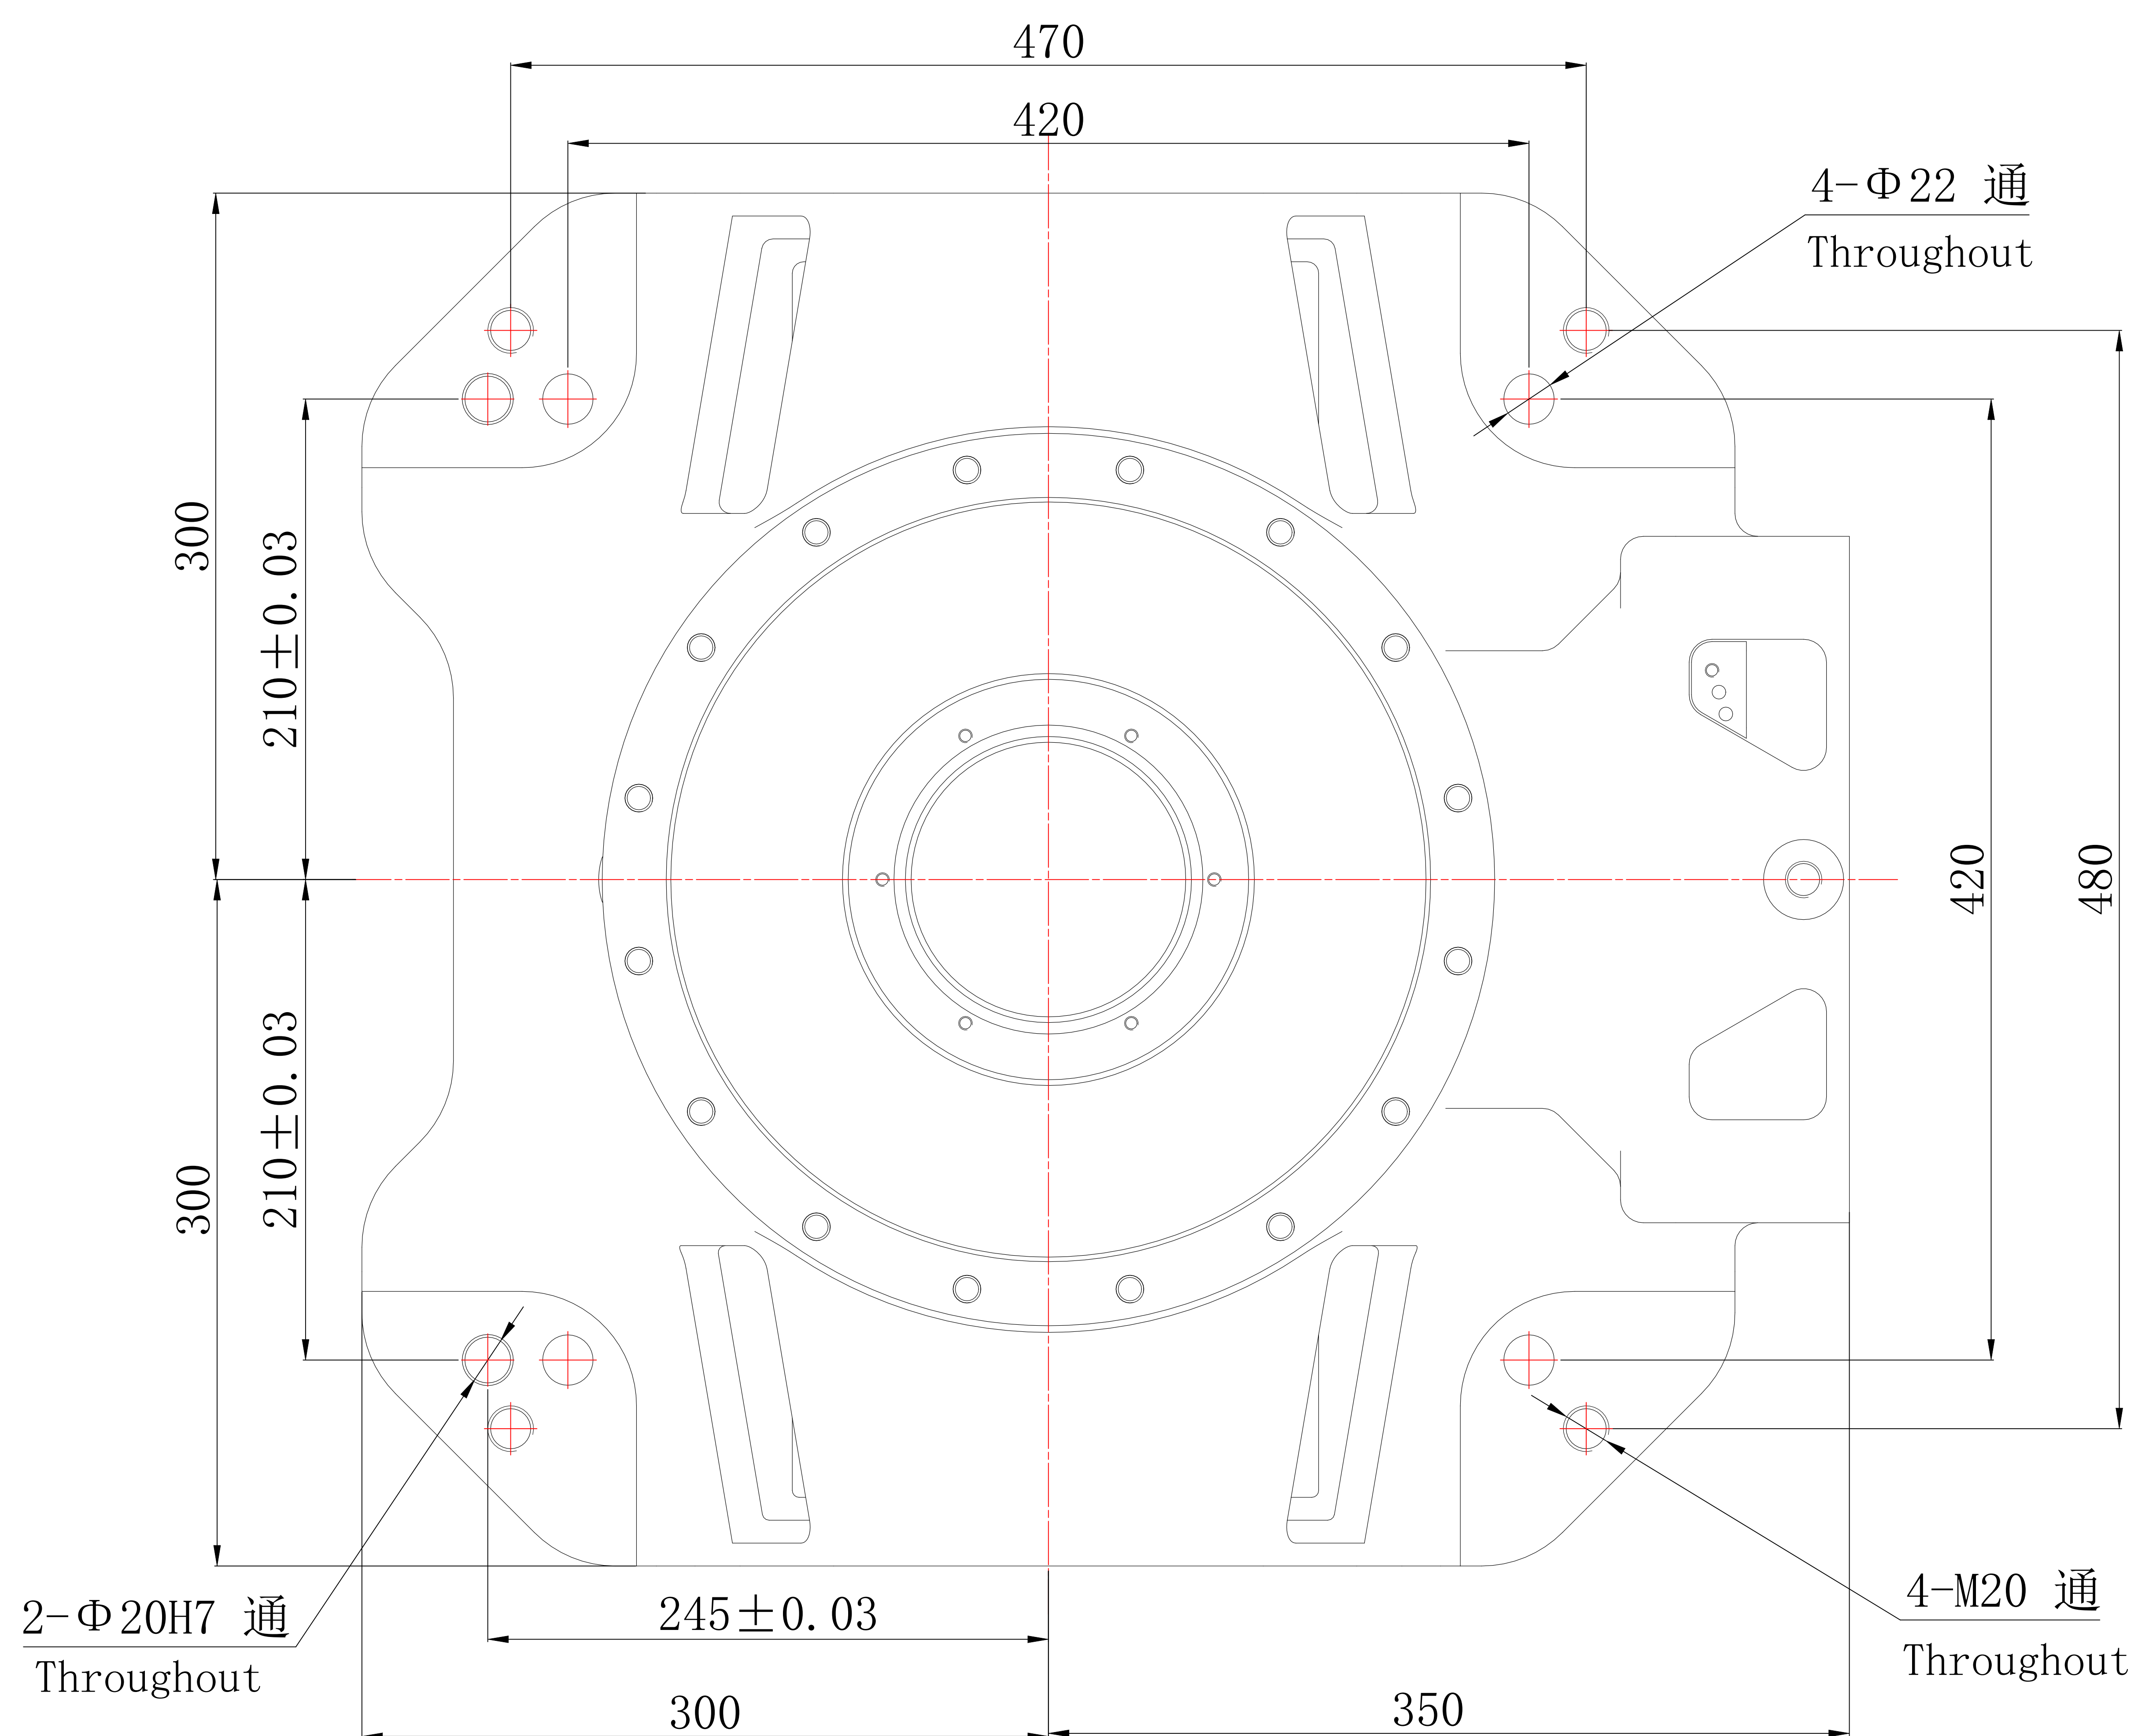

**EFORT**

埃夫特智能装备股份有限公司  
EFORT Intelligent Equipment Co., Ltd.

比例 1:1  
Scale Page 1/2

运动范围图  
Robot workspace

修订记录  
revision record

ER50-2100

End flange mounting size  
末端法兰安装尺寸

Base mounting size  
底座安装尺寸

<b>EFORT</b>	
埃夫特智能装备股份有限公司 EFORT Intelligent Equipment Co., Ltd.	
比例 Scale	1:1  页码 Page
主要安装尺寸图 Main dimensions	
修订记录 revision record	ER50-2100