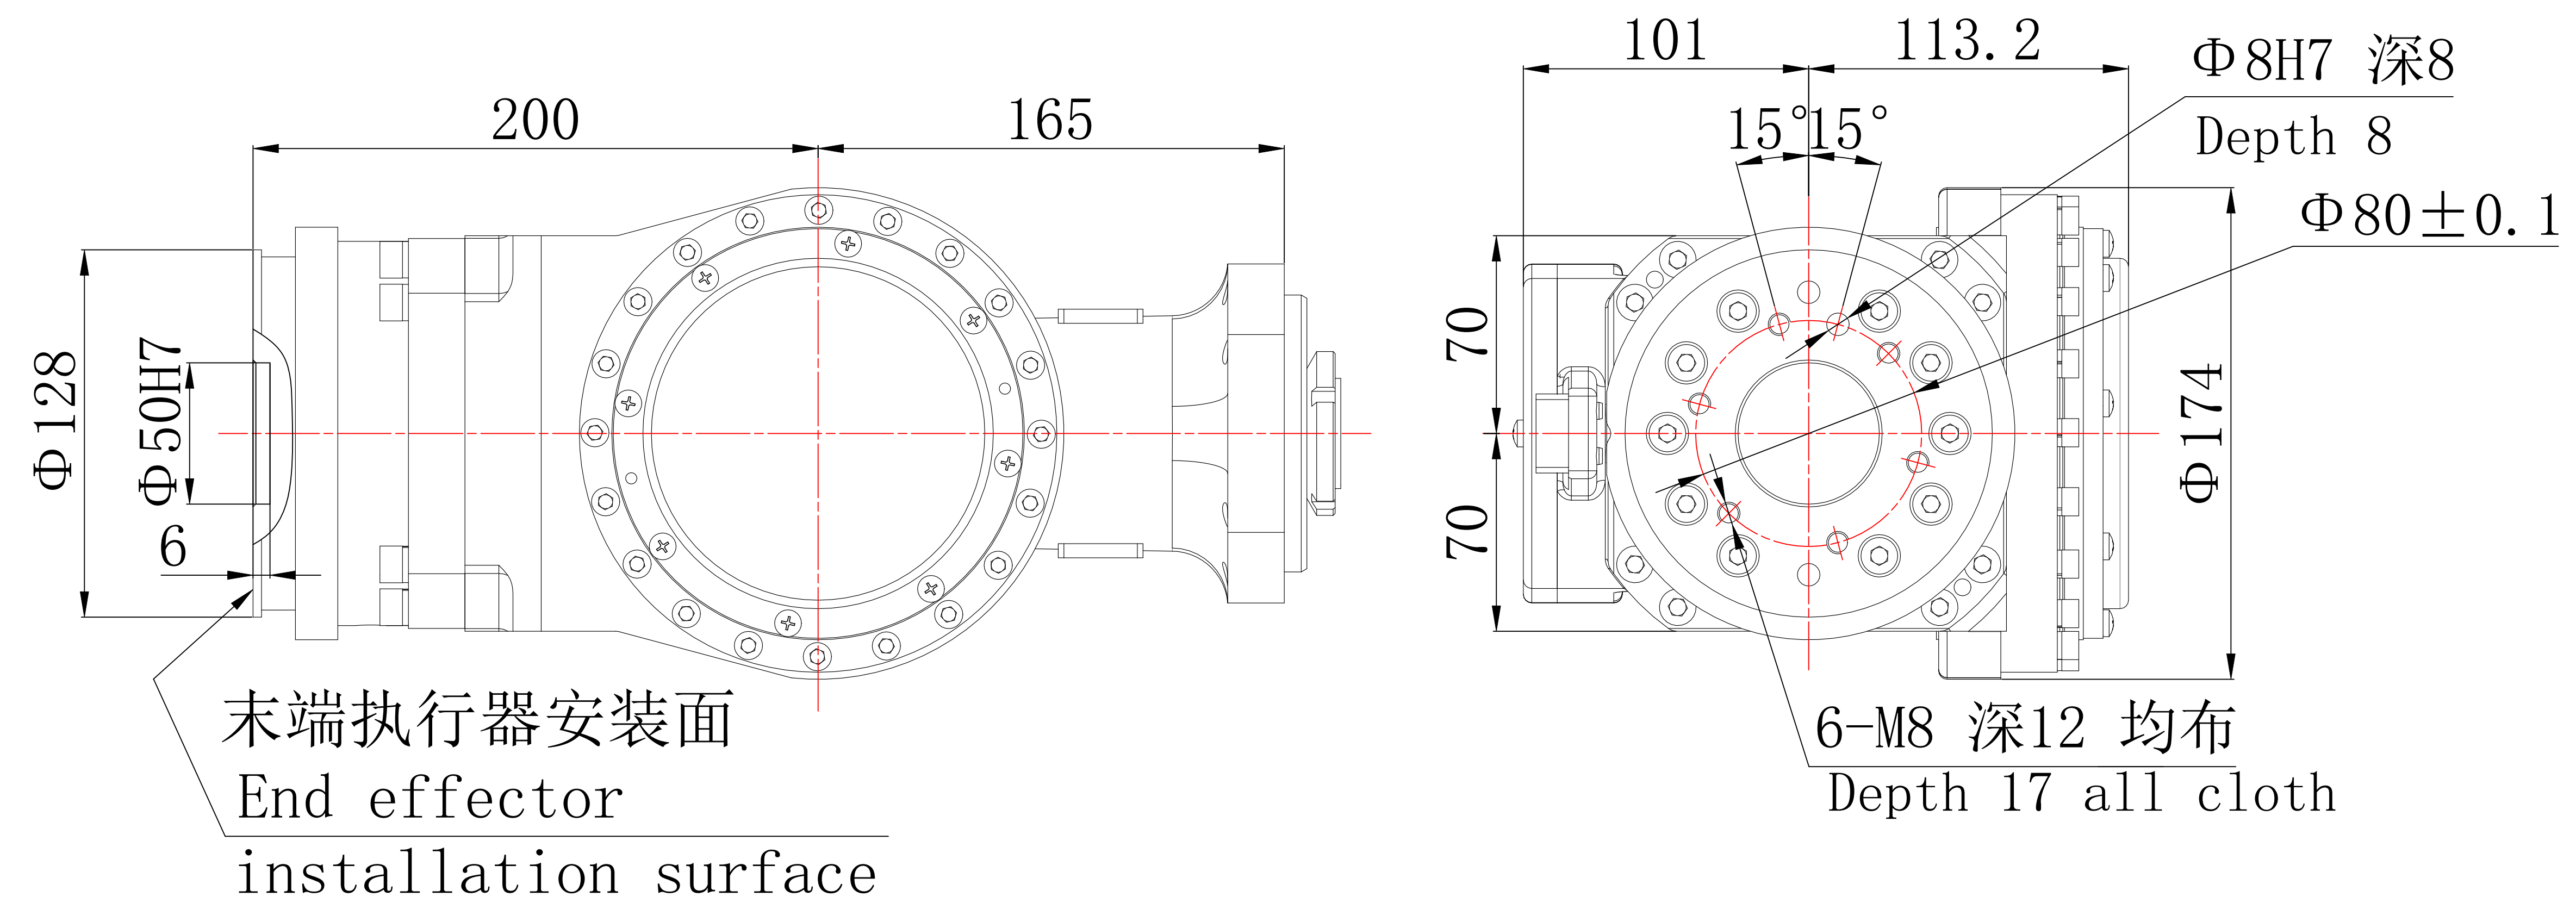

**EFORT**

埃夫特智能装备股份有限公司  
EFORT Intelligent Equipment Co., Ltd.

比例 1:1  
Scale Page 1/2

运动范围图  
Robot workspace

修订记录  
revision record

ER50-2100

End flange mounting size  
末端法兰安装尺寸

Base mounting size  
底座安装尺寸

<b>EFORT</b>	
埃夫特智能装备股份有限公司 EFORT Intelligent Equipment Co., Ltd.	
比例 Scale	1:1  页码 Page
主要安装尺寸图 Main dimensions	
修订记录 revision record	ER50-2100