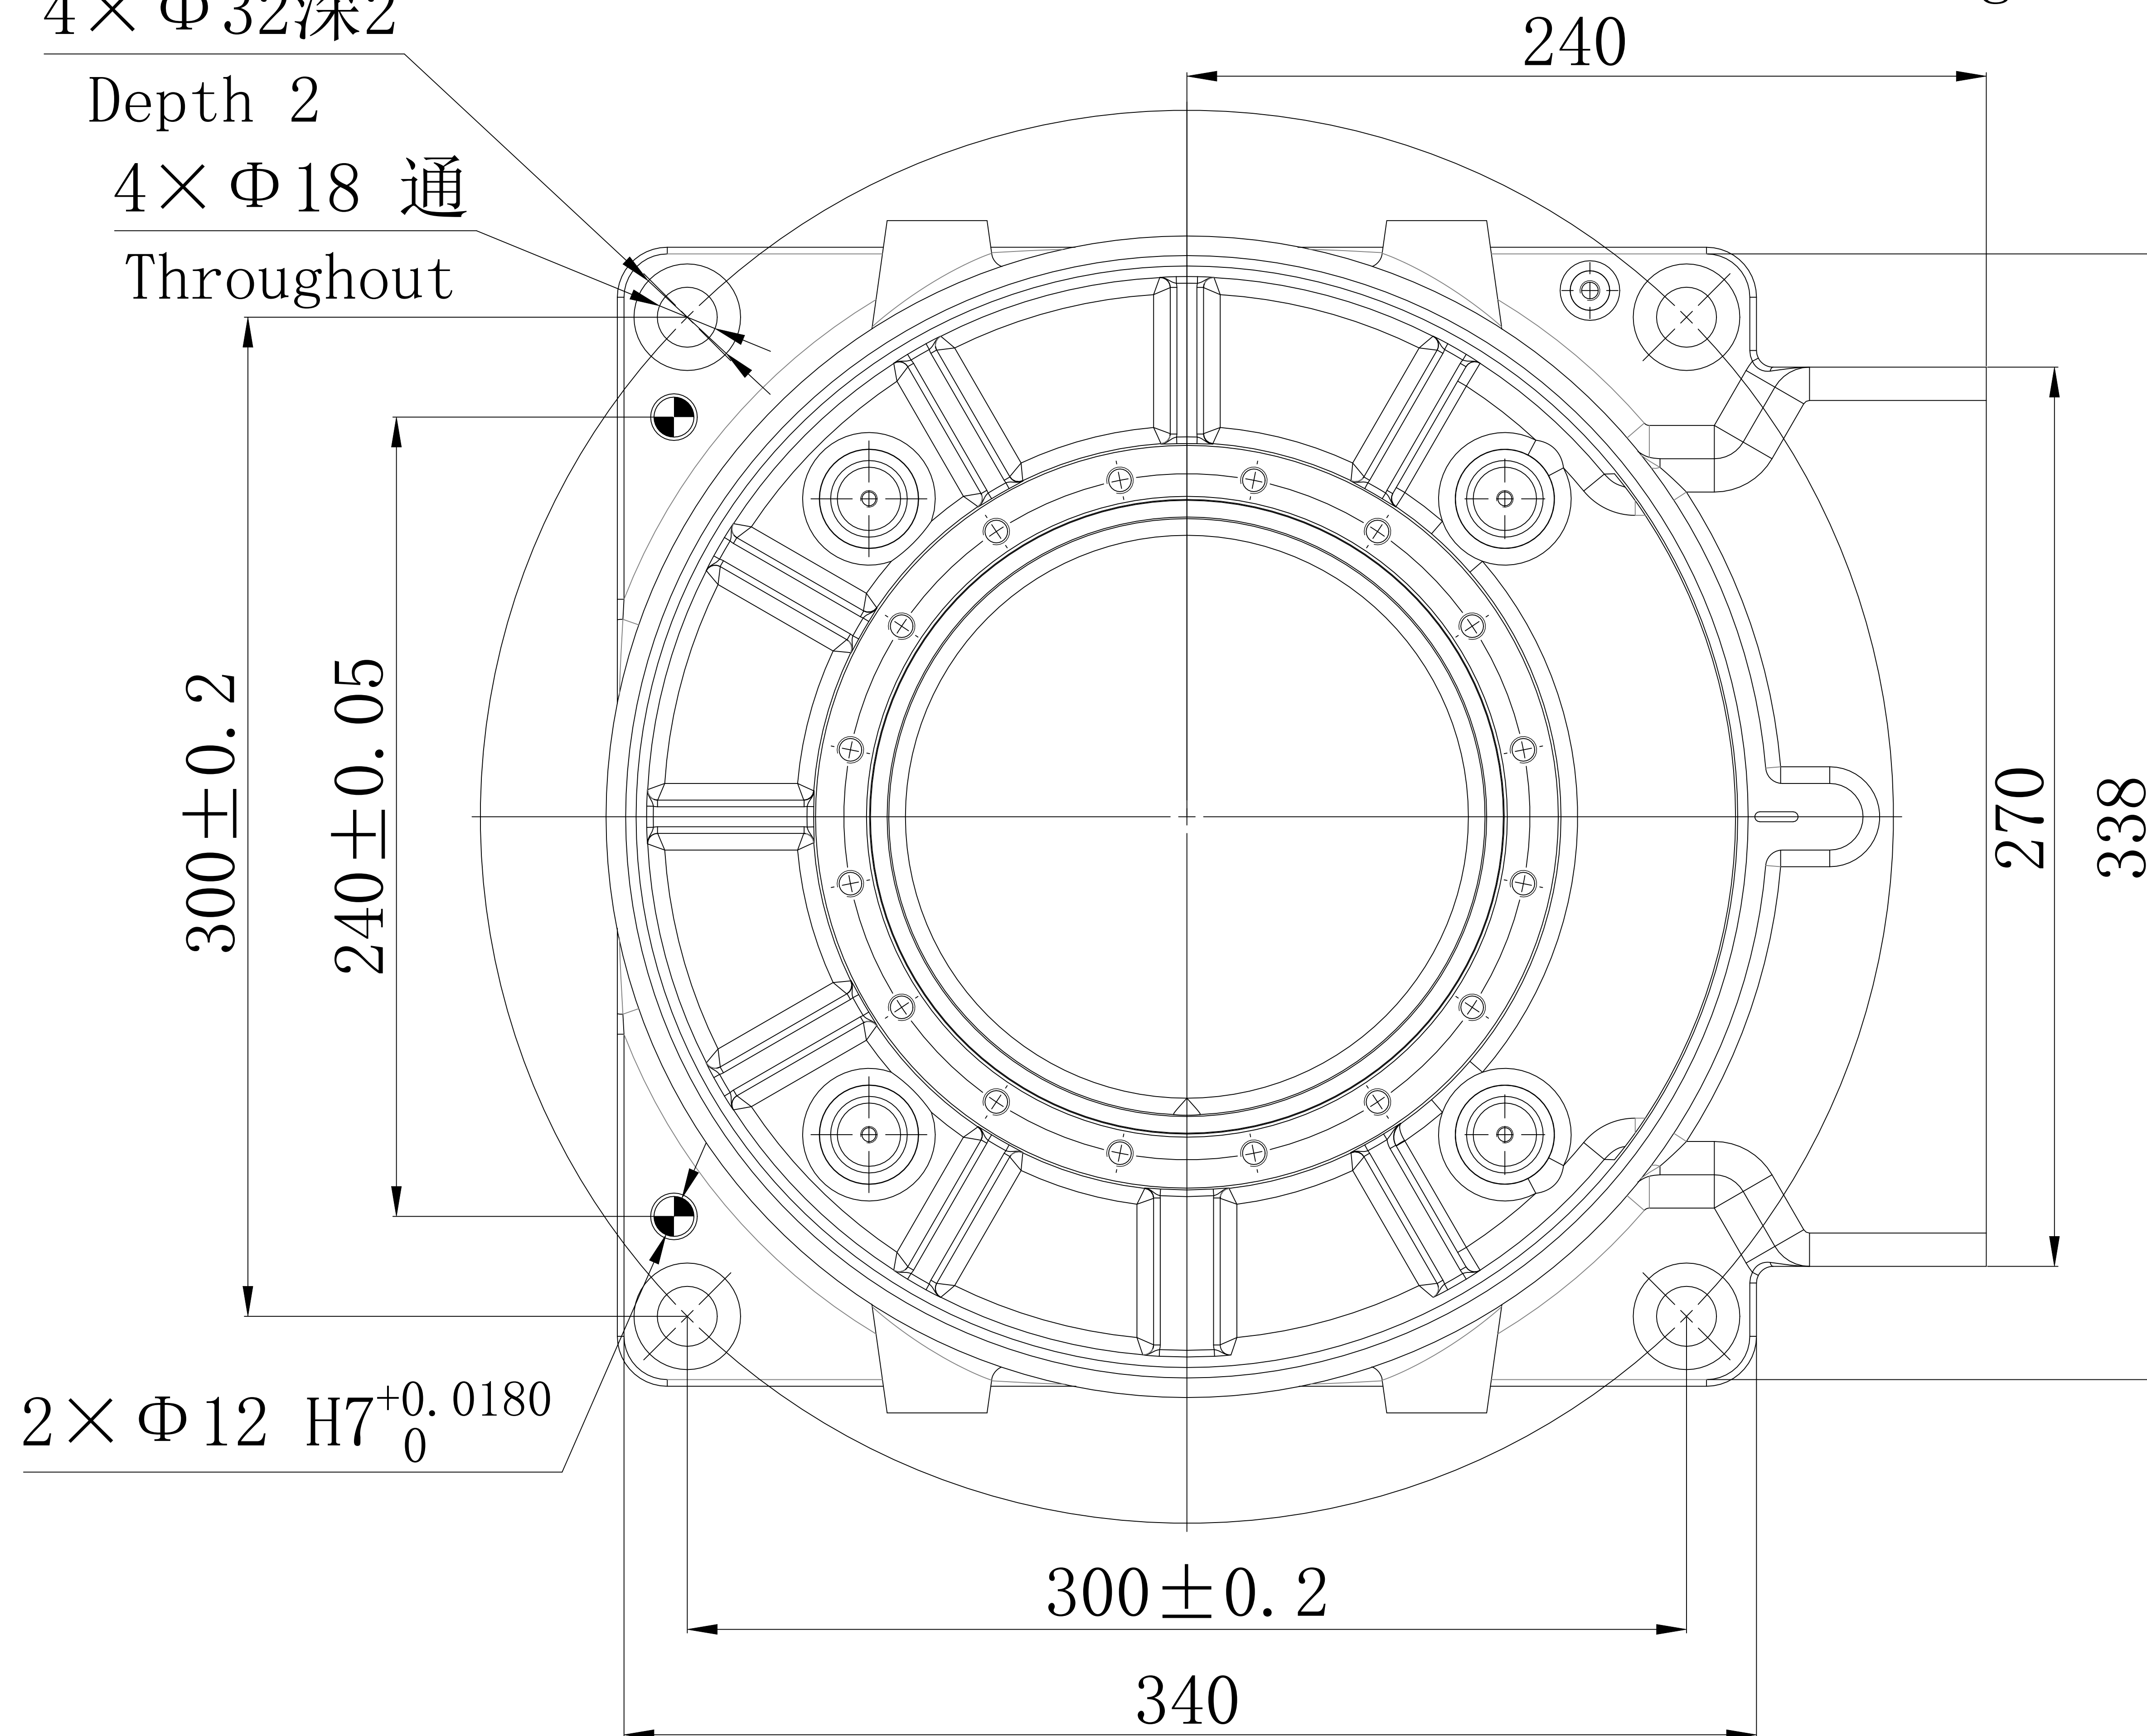

EFORT

埃夫特智能装备股份有限公司
EFORT Intelligent Equipment Co., Ltd.

比例 1:1
Scale
页码 1/2
Page

运动范围图
Robot workspace

修订记录
revision record

ARC12-1400

End flange mounting size

末端法兰安装尺寸

$4 \times \Phi 32$ 深2
 Depth 2
 $4 \times \Phi 18$ 通
 Throughout

Base mounting size

底座安装尺寸

EFORT

埃夫特智能装备股份有限公司
EFORT Intelligent Equipment Co., Ltd.

比例 1:1
Scale 1:1
页码 2/2
Page 2/2

主要安装尺寸图
Main dimensions

修订记录
revision record