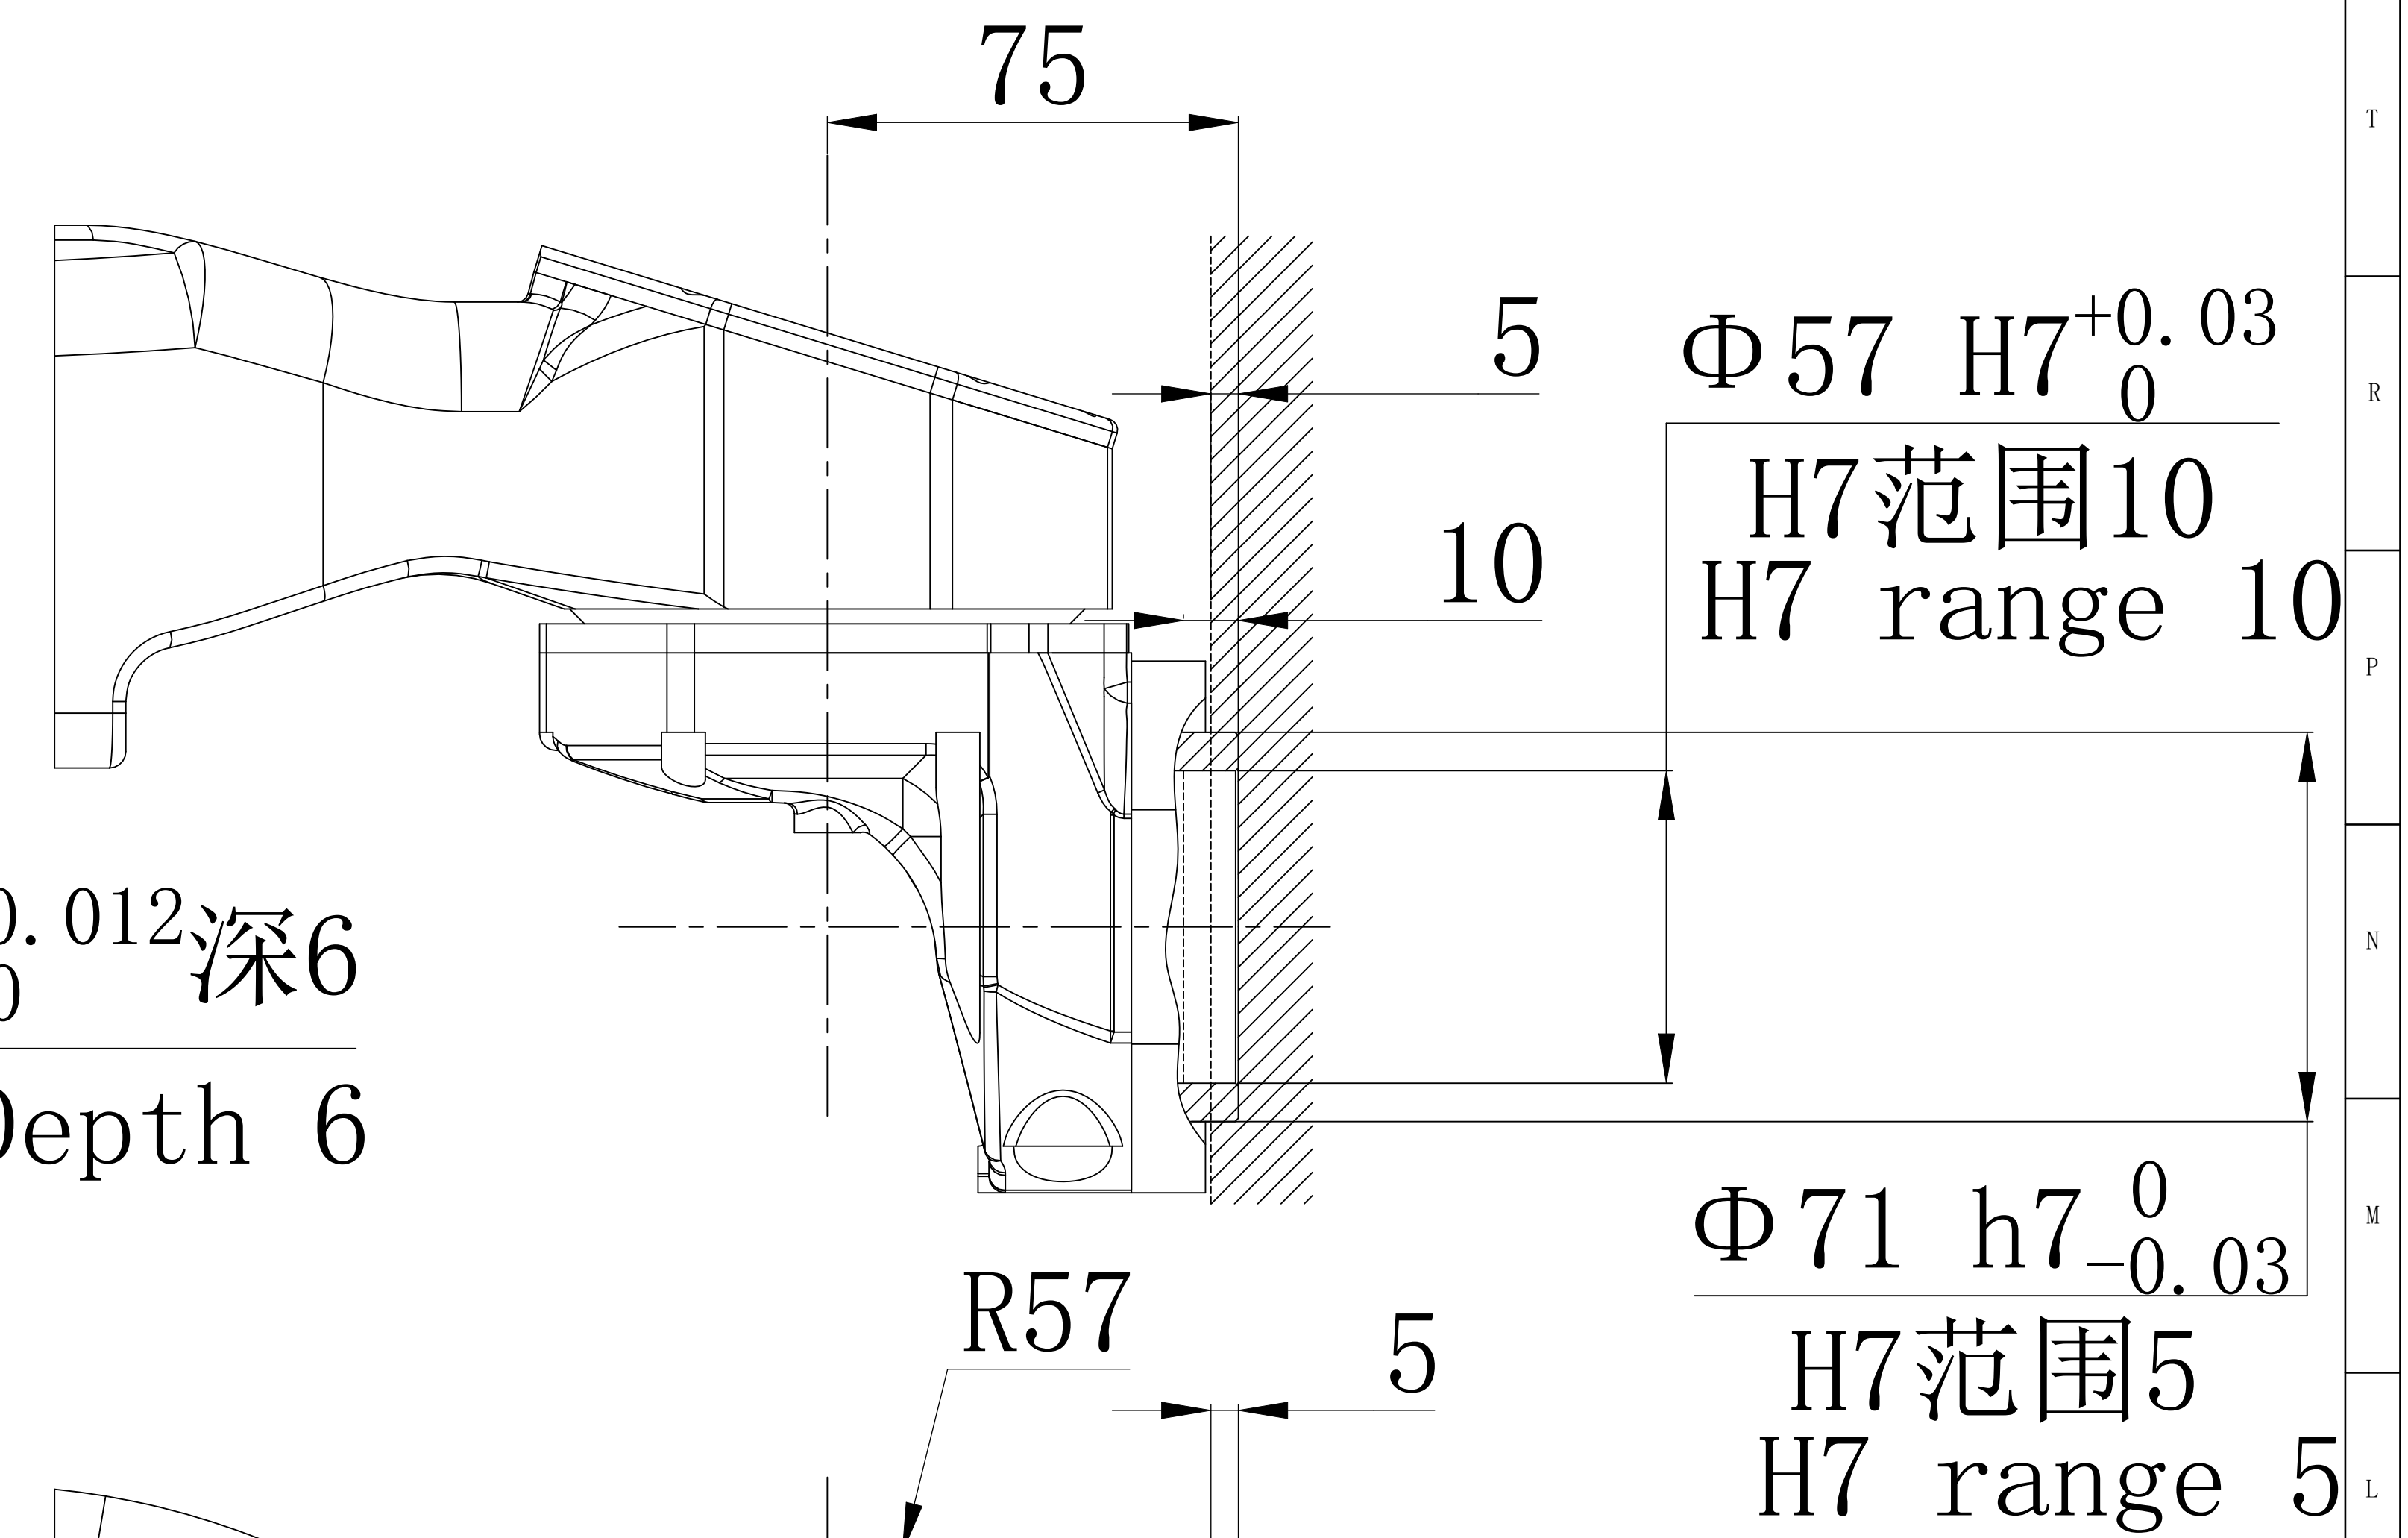

EFORT

埃夫特智能装备股份有限公司
EFORT Intelligent Equipment Co., Ltd.

比例 1:1
Scale
页码 1/2
Page

运动范围图
Robot workspace

修订记录
revision record

ARC12-1400

End flange mounting size

末端法兰安装尺寸

$4 \times \Phi 32$ 深2
 Depth 2
 $4 \times \Phi 18$ 通
 Throughout

Base mounting size

底座安装尺寸

EFORT

埃夫特智能装备股份有限公司
EFORT Intelligent Equipment Co., Ltd.

比例 1:1
Scale 1:1
页码 2/2
Page 2/2

主要安装尺寸图
Main dimensions

修订记录
revision record