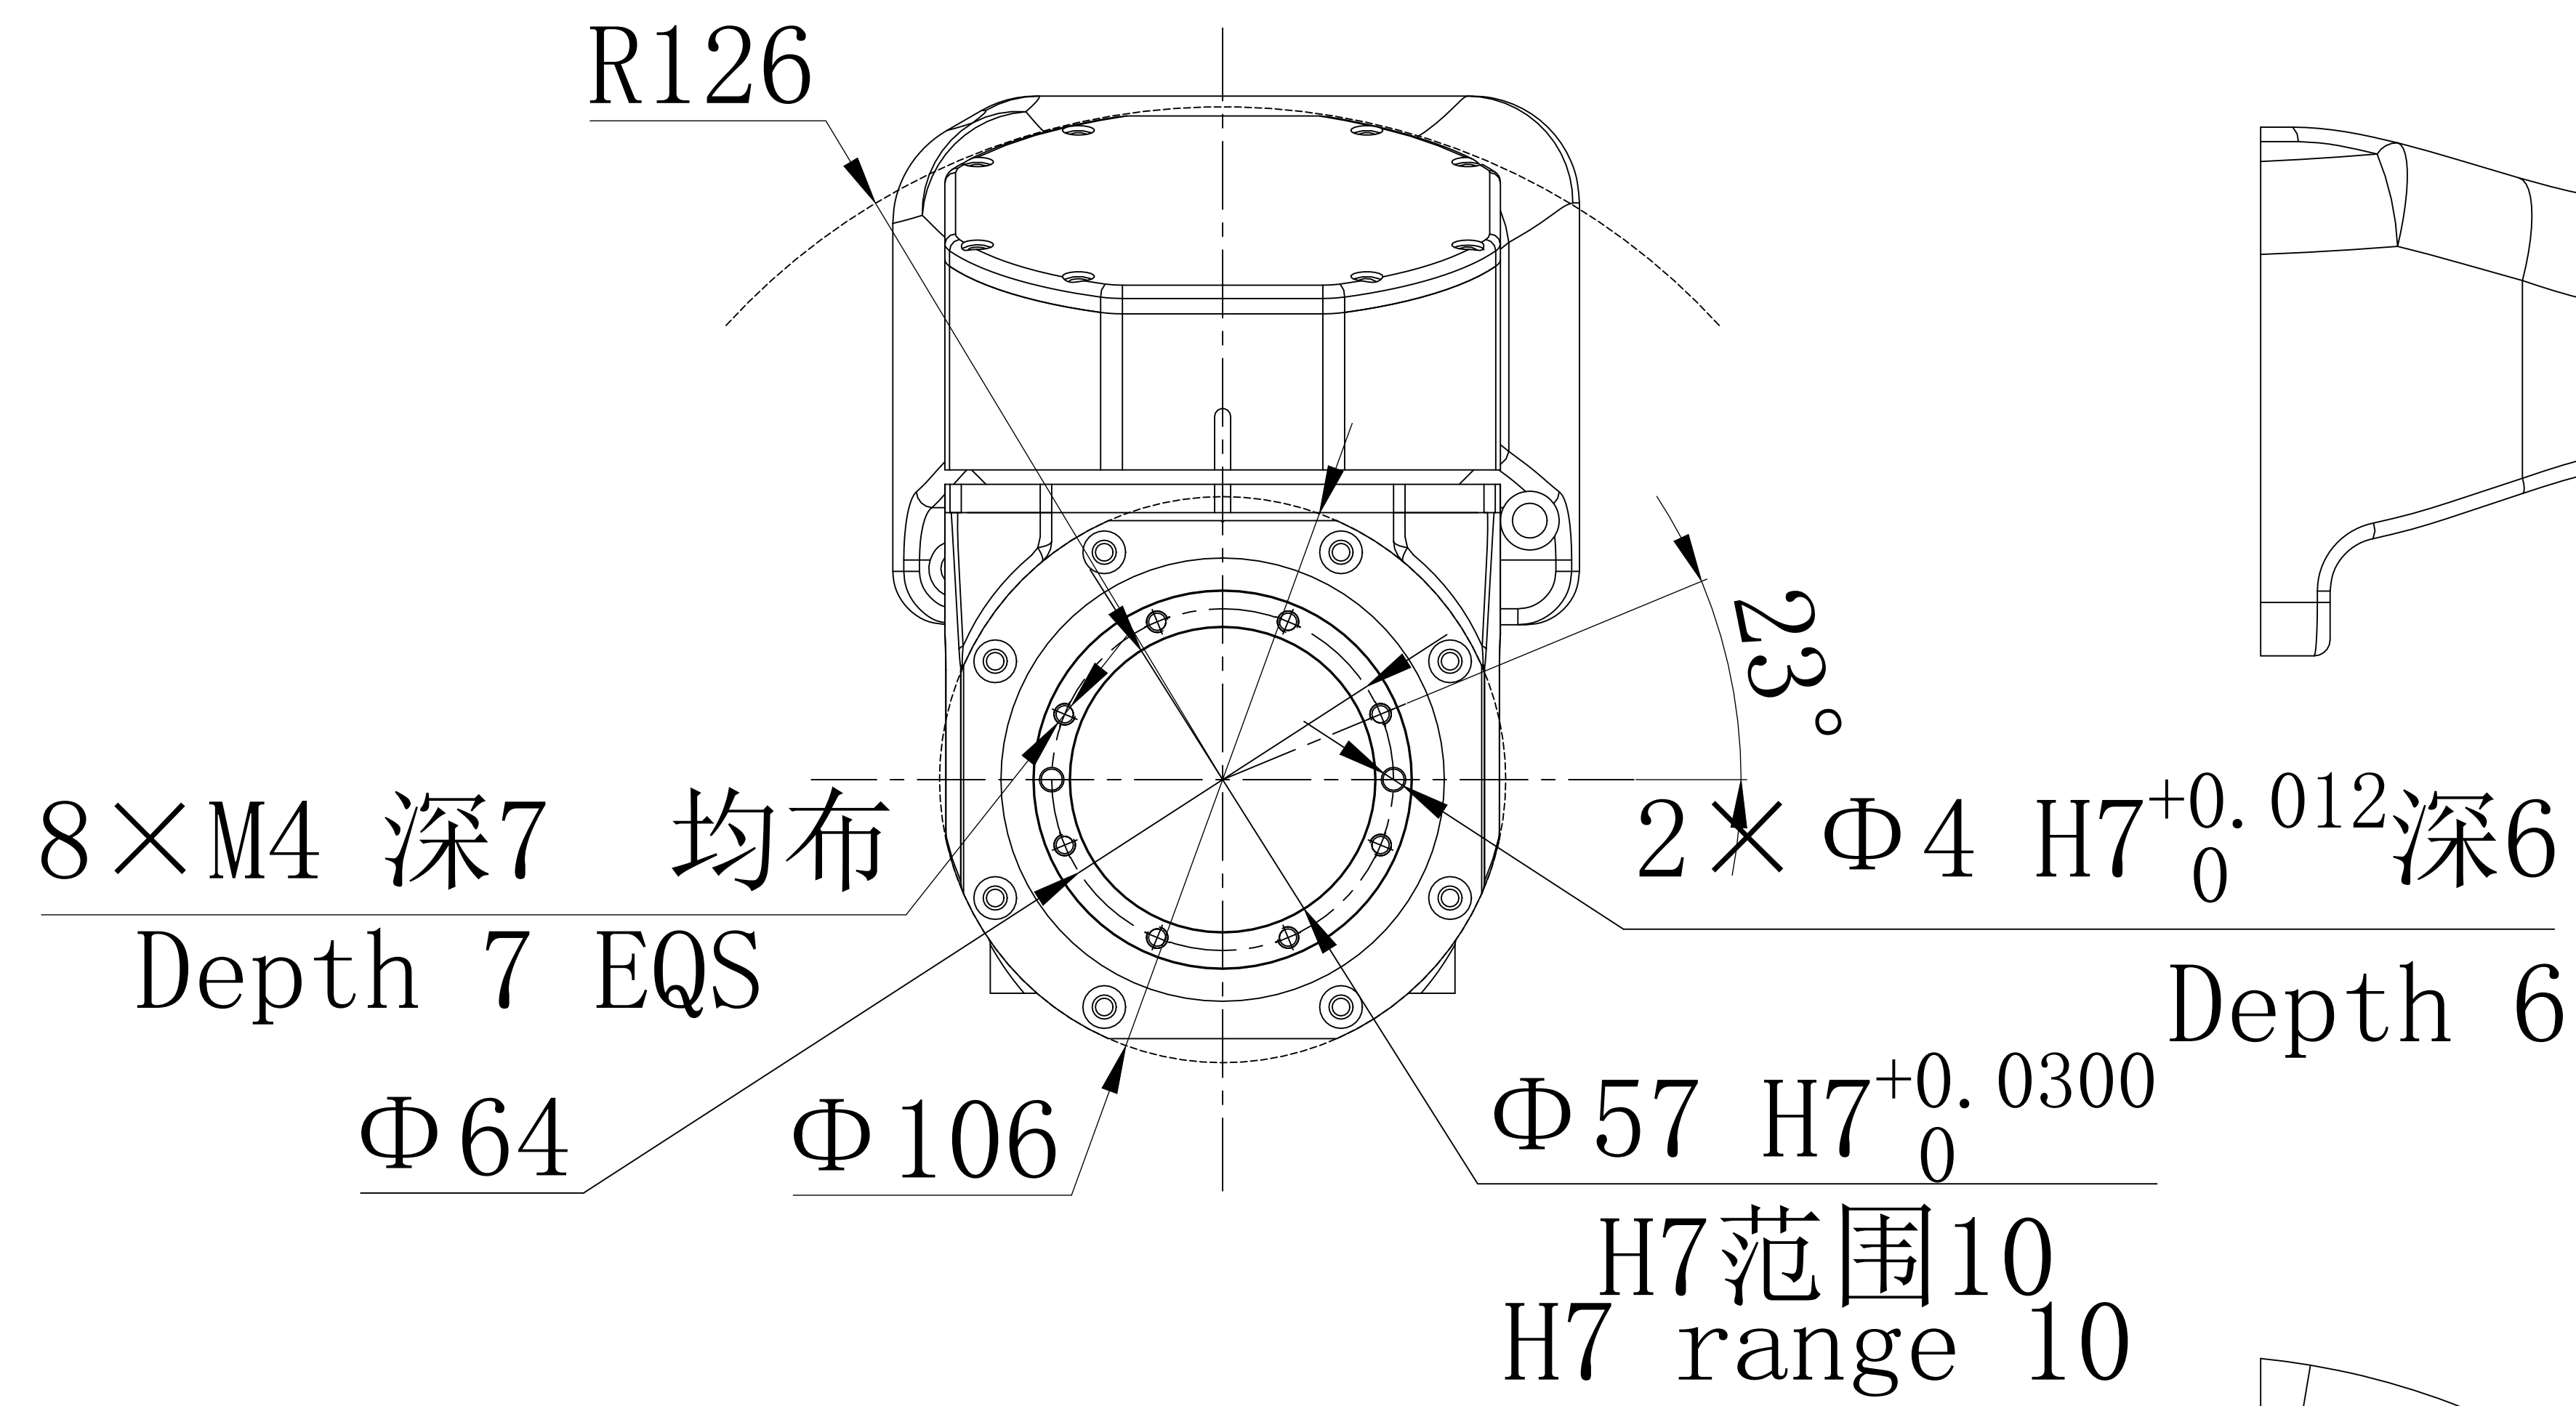

EFORT

埃夫特智能装备股份有限公司
EFORT Intelligent Equipment Co., Ltd.

比例 1:1
Scale
页码 1/2
Page

运动范围图
Robot workspace

修订记录
revision record

ARC12-1400

End flange mounting size

末端法兰安装尺寸

$4 \times \Phi 32$ 深2
 Depth 2
 $4 \times \Phi 18$ 通
 Throughout

Base mounting size

底座安装尺寸

EFORT

埃夫特智能装备股份有限公司
EFORT Intelligent Equipment Co., Ltd.

比例 1:1
Scale 1:1
页码 2/2
Page 2/2

主要安装尺寸图
Main dimensions

修订记录
revision record