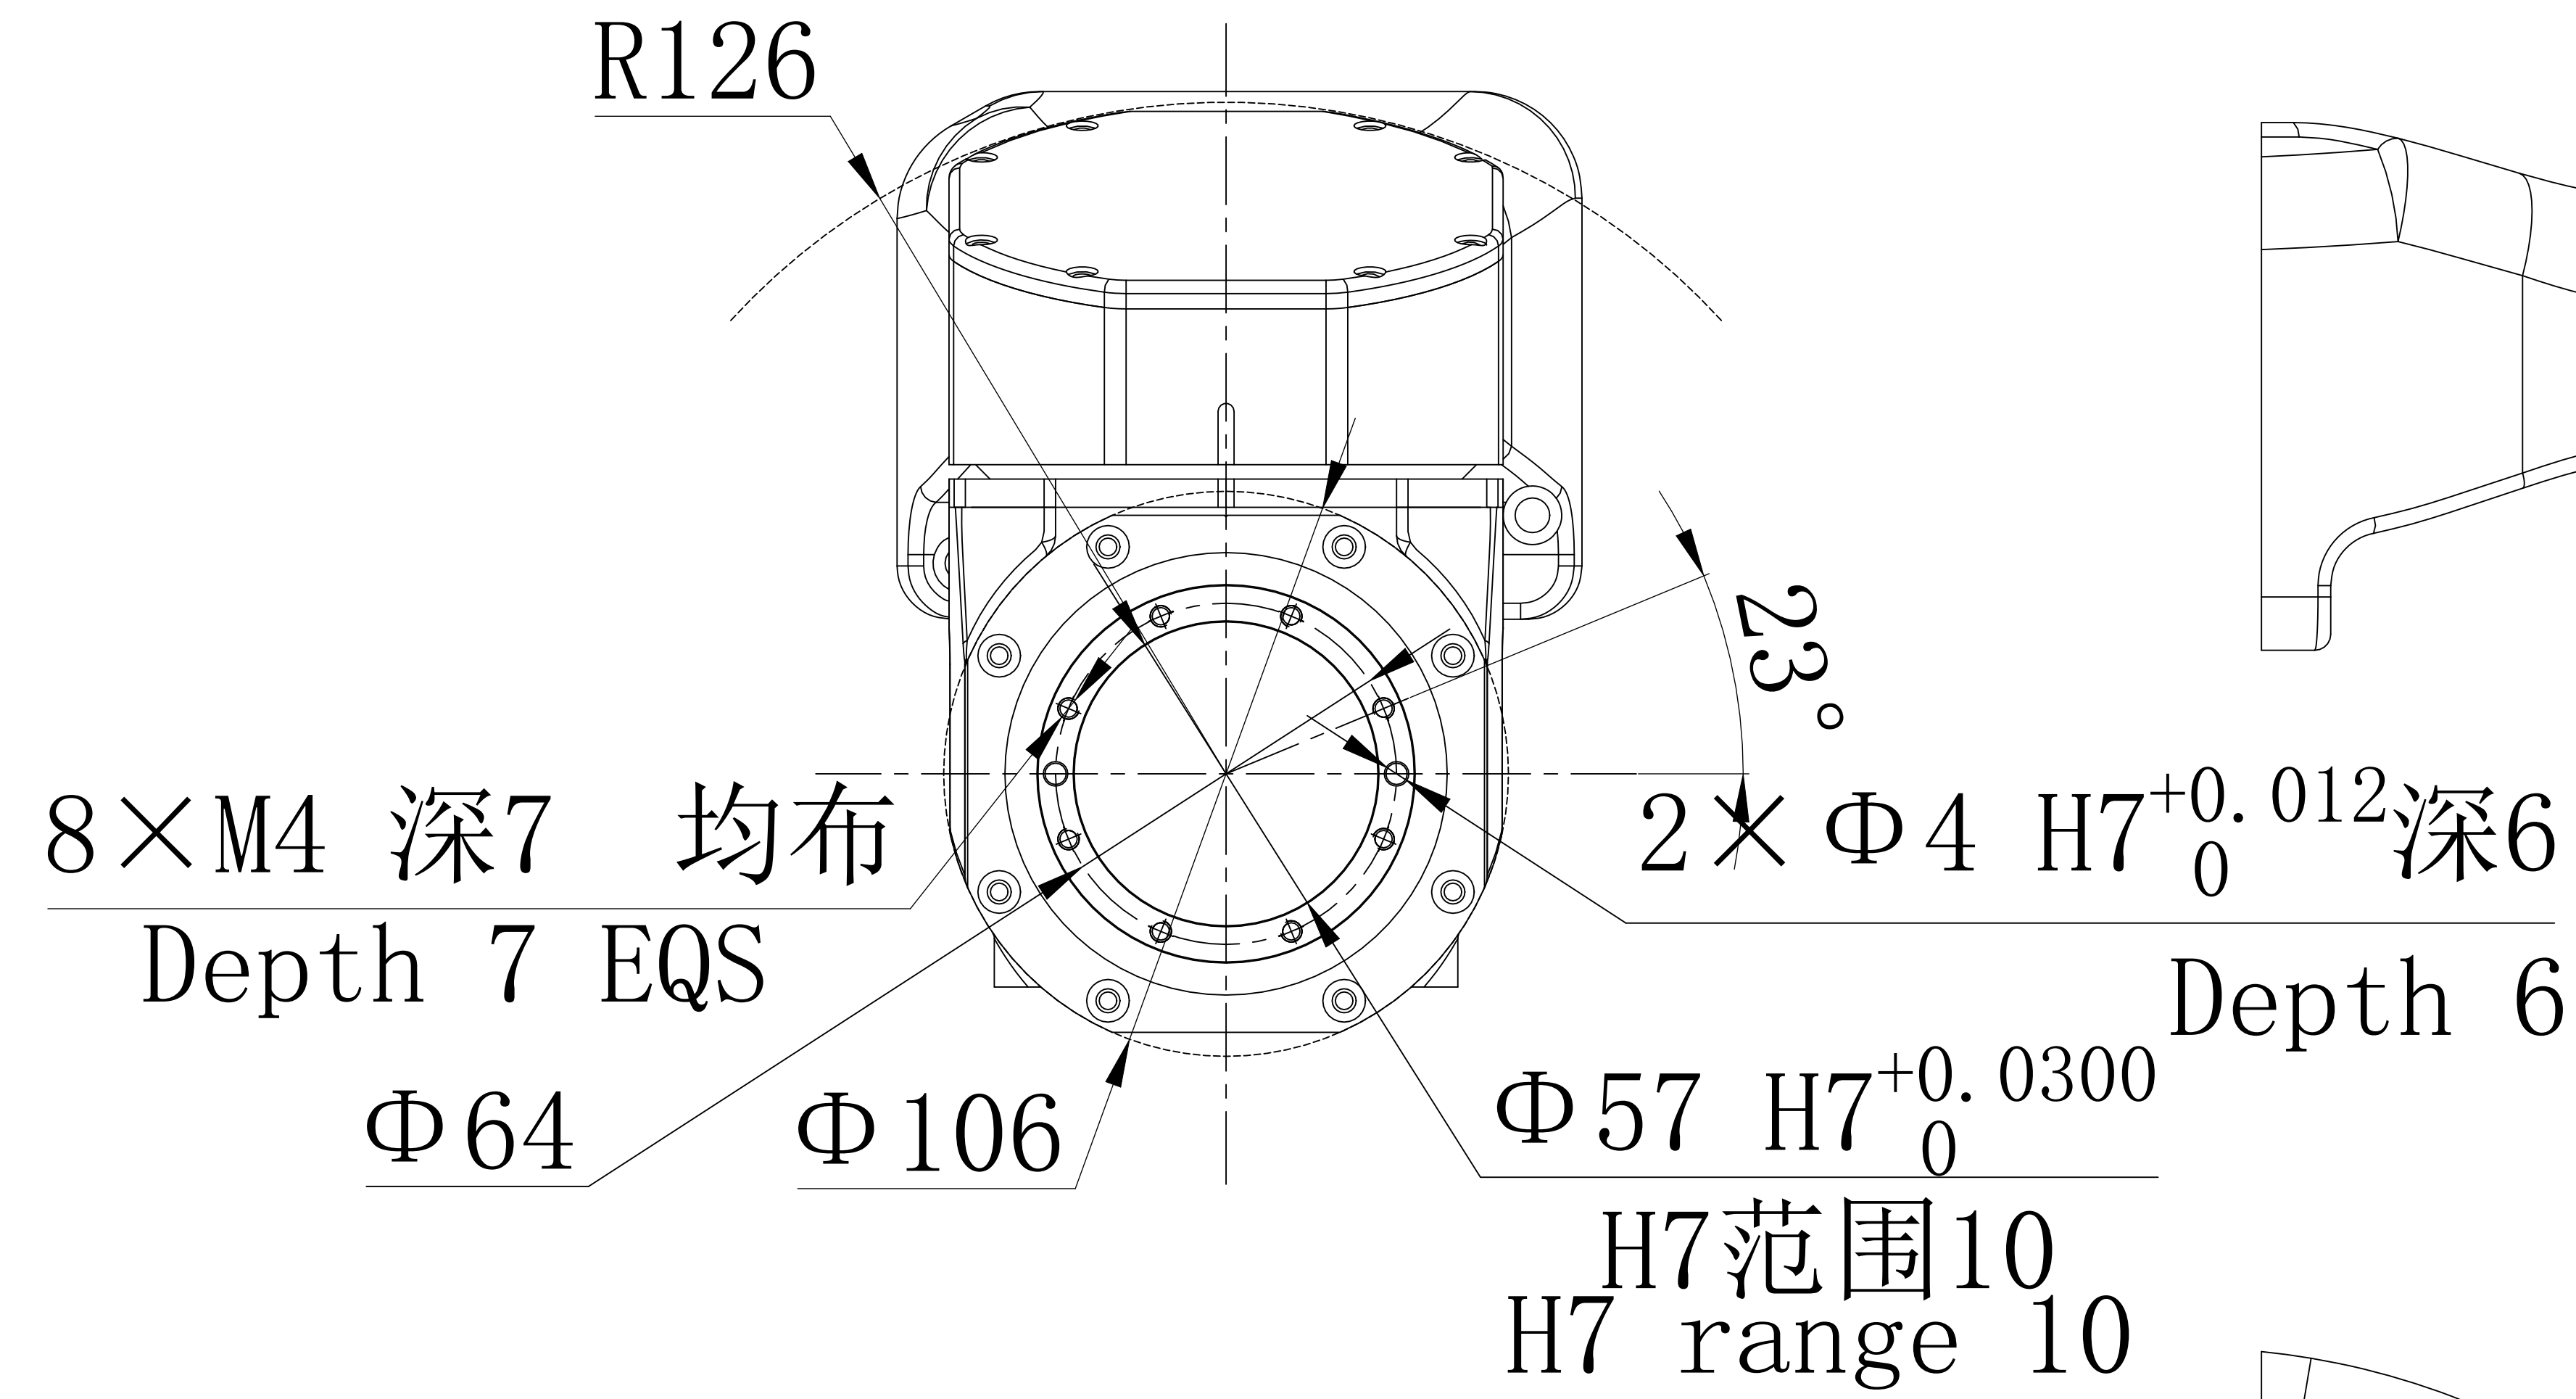

EFORT

埃夫特智能装备股份有限公司
EFORT Intelligent Equipment Co., Ltd.

比例 1:1
Scale Page 1/2

运动范围图
Robot workspace

修订记录
revision record

ARC12-2000

End flange mounting size

末端法兰安装尺寸

Base mounting size

底座安装尺寸

EFORT

埃夫特智能装备股份有限公司
EFORT Intelligent Equipment Co., Ltd.

比例 1:1
Scale 1:1
页码 2/2
Page 2/2

主要安装尺寸图
Main dimensions

修订记录
revision record

ARC12-2000