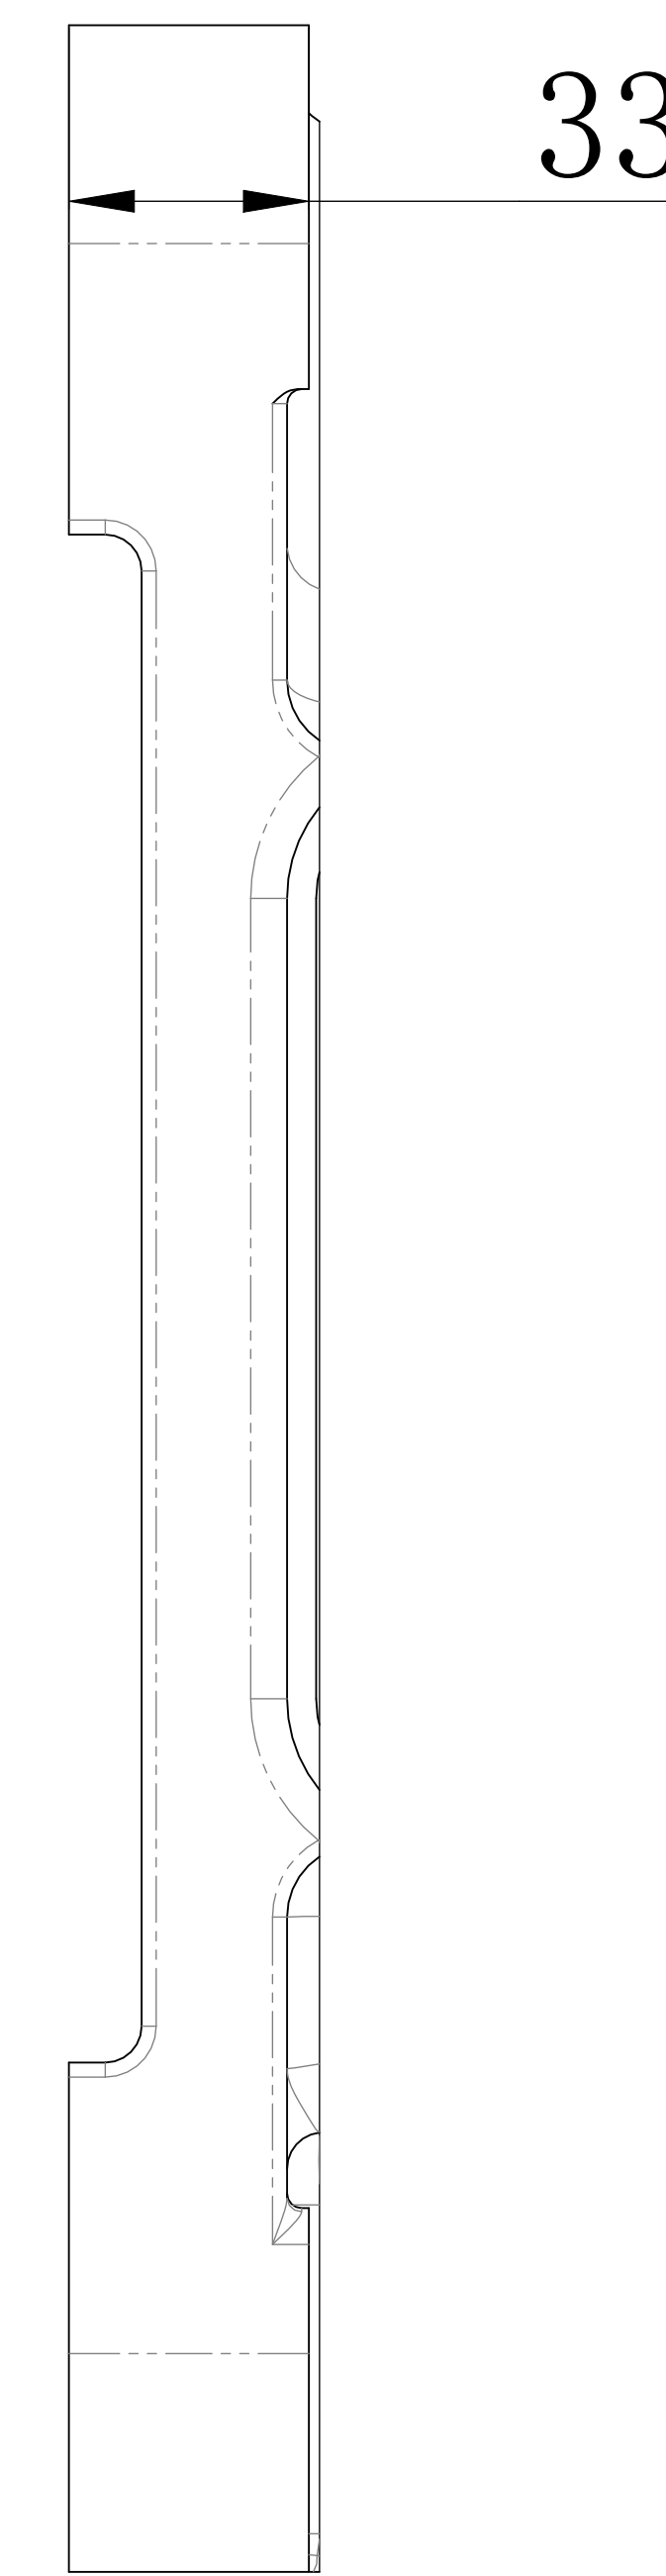

EFORT

埃夫特智能装备股份有限公司
EFORT Intelligent Equipment Co., Ltd.

比例 1:1
Scale Page 1/2

运动范围图
Robot workspace

修订记录
revision record

ARC12-2000

End flange mounting size

末端法兰安装尺寸

Base mounting size

底座安装尺寸

EFORT

埃夫特智能装备股份有限公司
EFORT Intelligent Equipment Co., Ltd.

比例 1:1
Scale 1:1
页码 2/2
Page 2/2

主要安装尺寸图
Main dimensions

修订记录
revision record

ARC12-2000