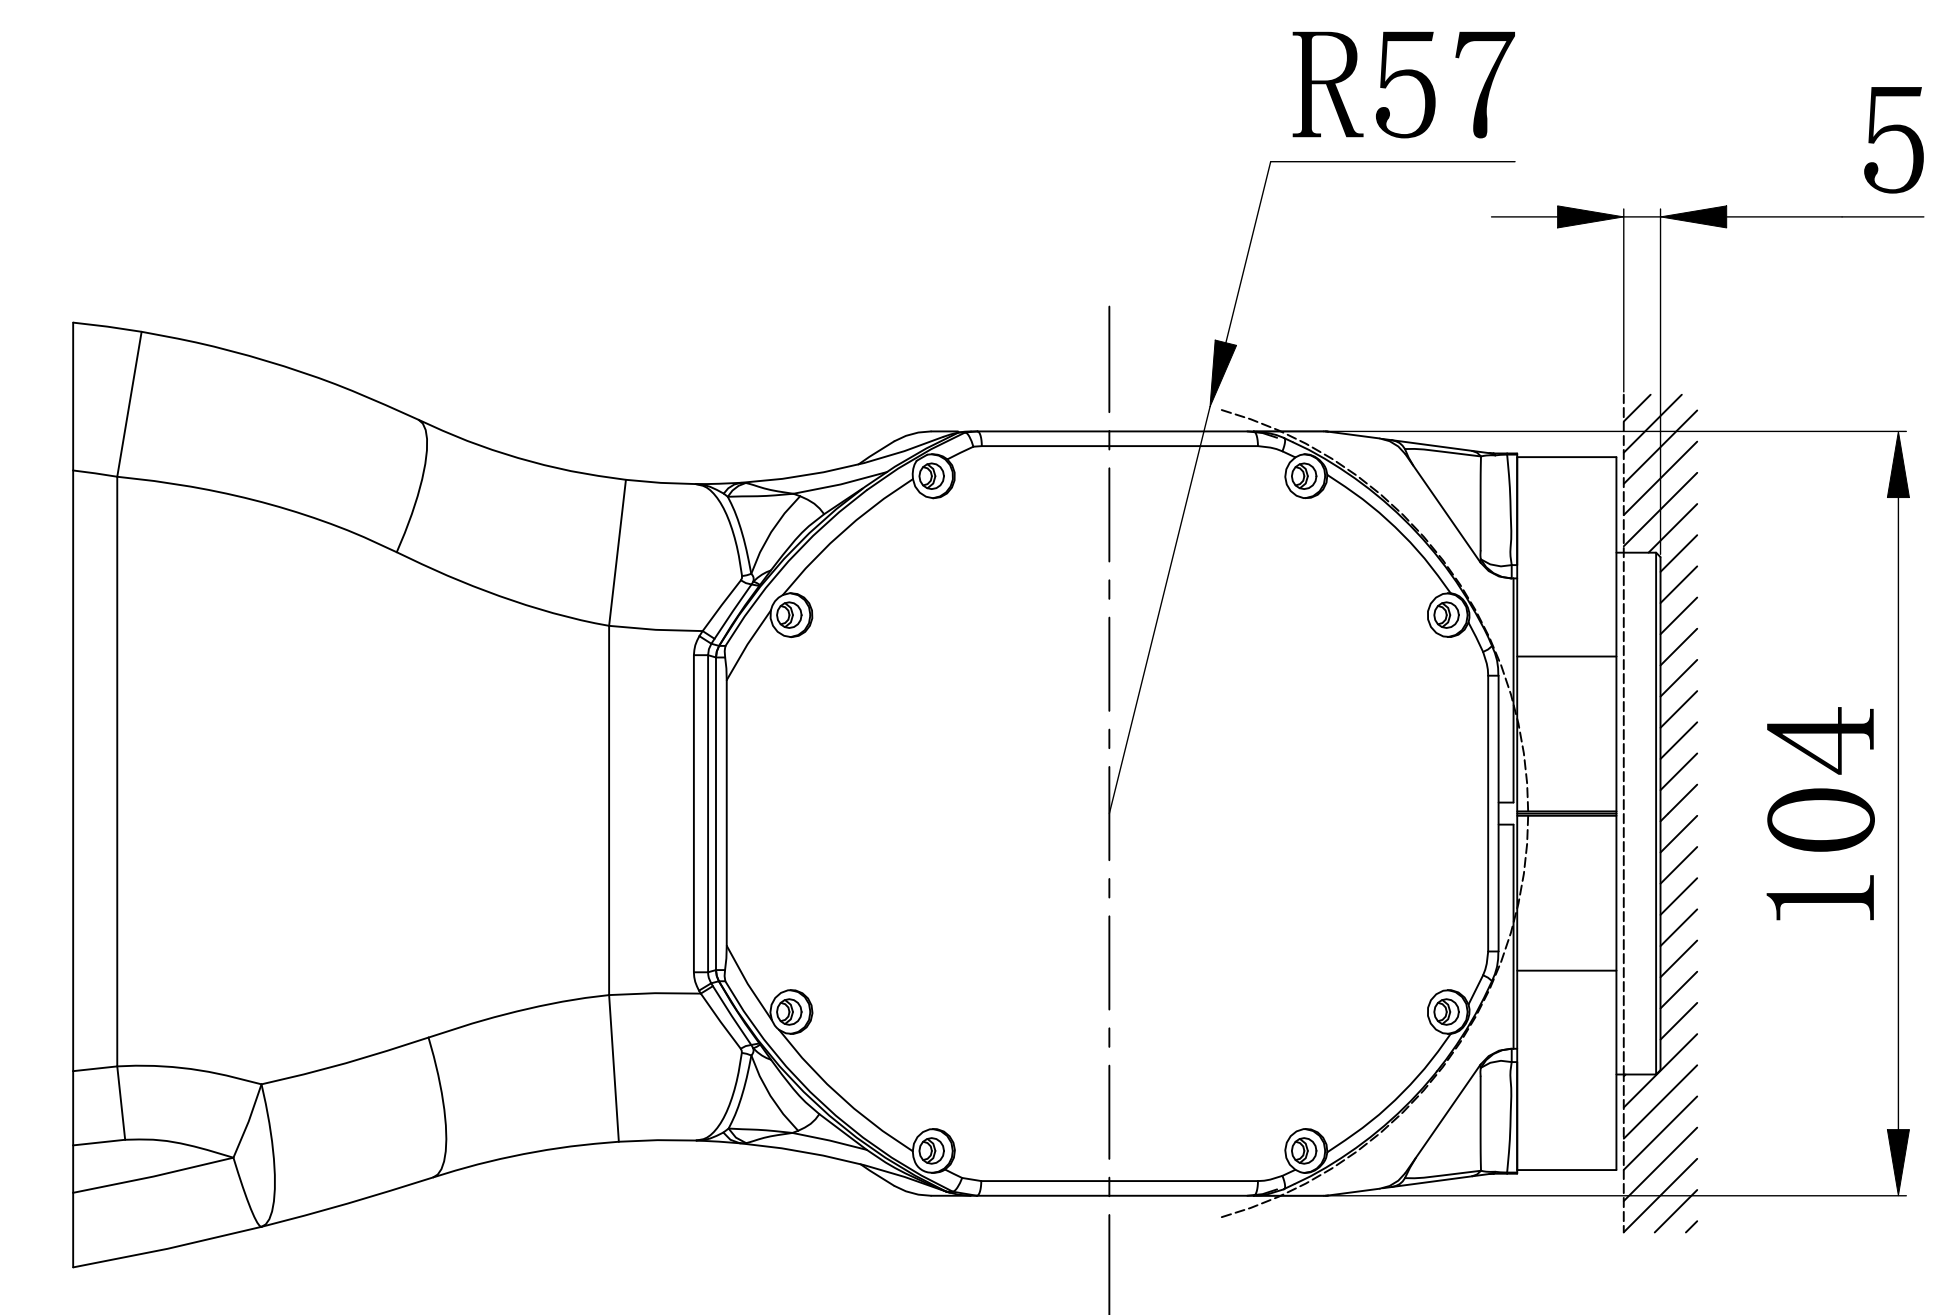

EFORT

埃夫特智能装备股份有限公司
EFORT Intelligent Equipment Co., Ltd.

比例 1:1
Scale Page 1/2

运动范围图
Robot workspace

修订记录
revision record

ARC12-2000

End flange mounting size

末端法兰安装尺寸

Base mounting size

底座安装尺寸

EFORT

埃夫特智能装备股份有限公司
EFORT Intelligent Equipment Co., Ltd.

比例 1:1
Scale 1:1
页码 2/2
Page 2/2

主要安装尺寸图
Main dimensions

修订记录
revision record

ARC12-2000