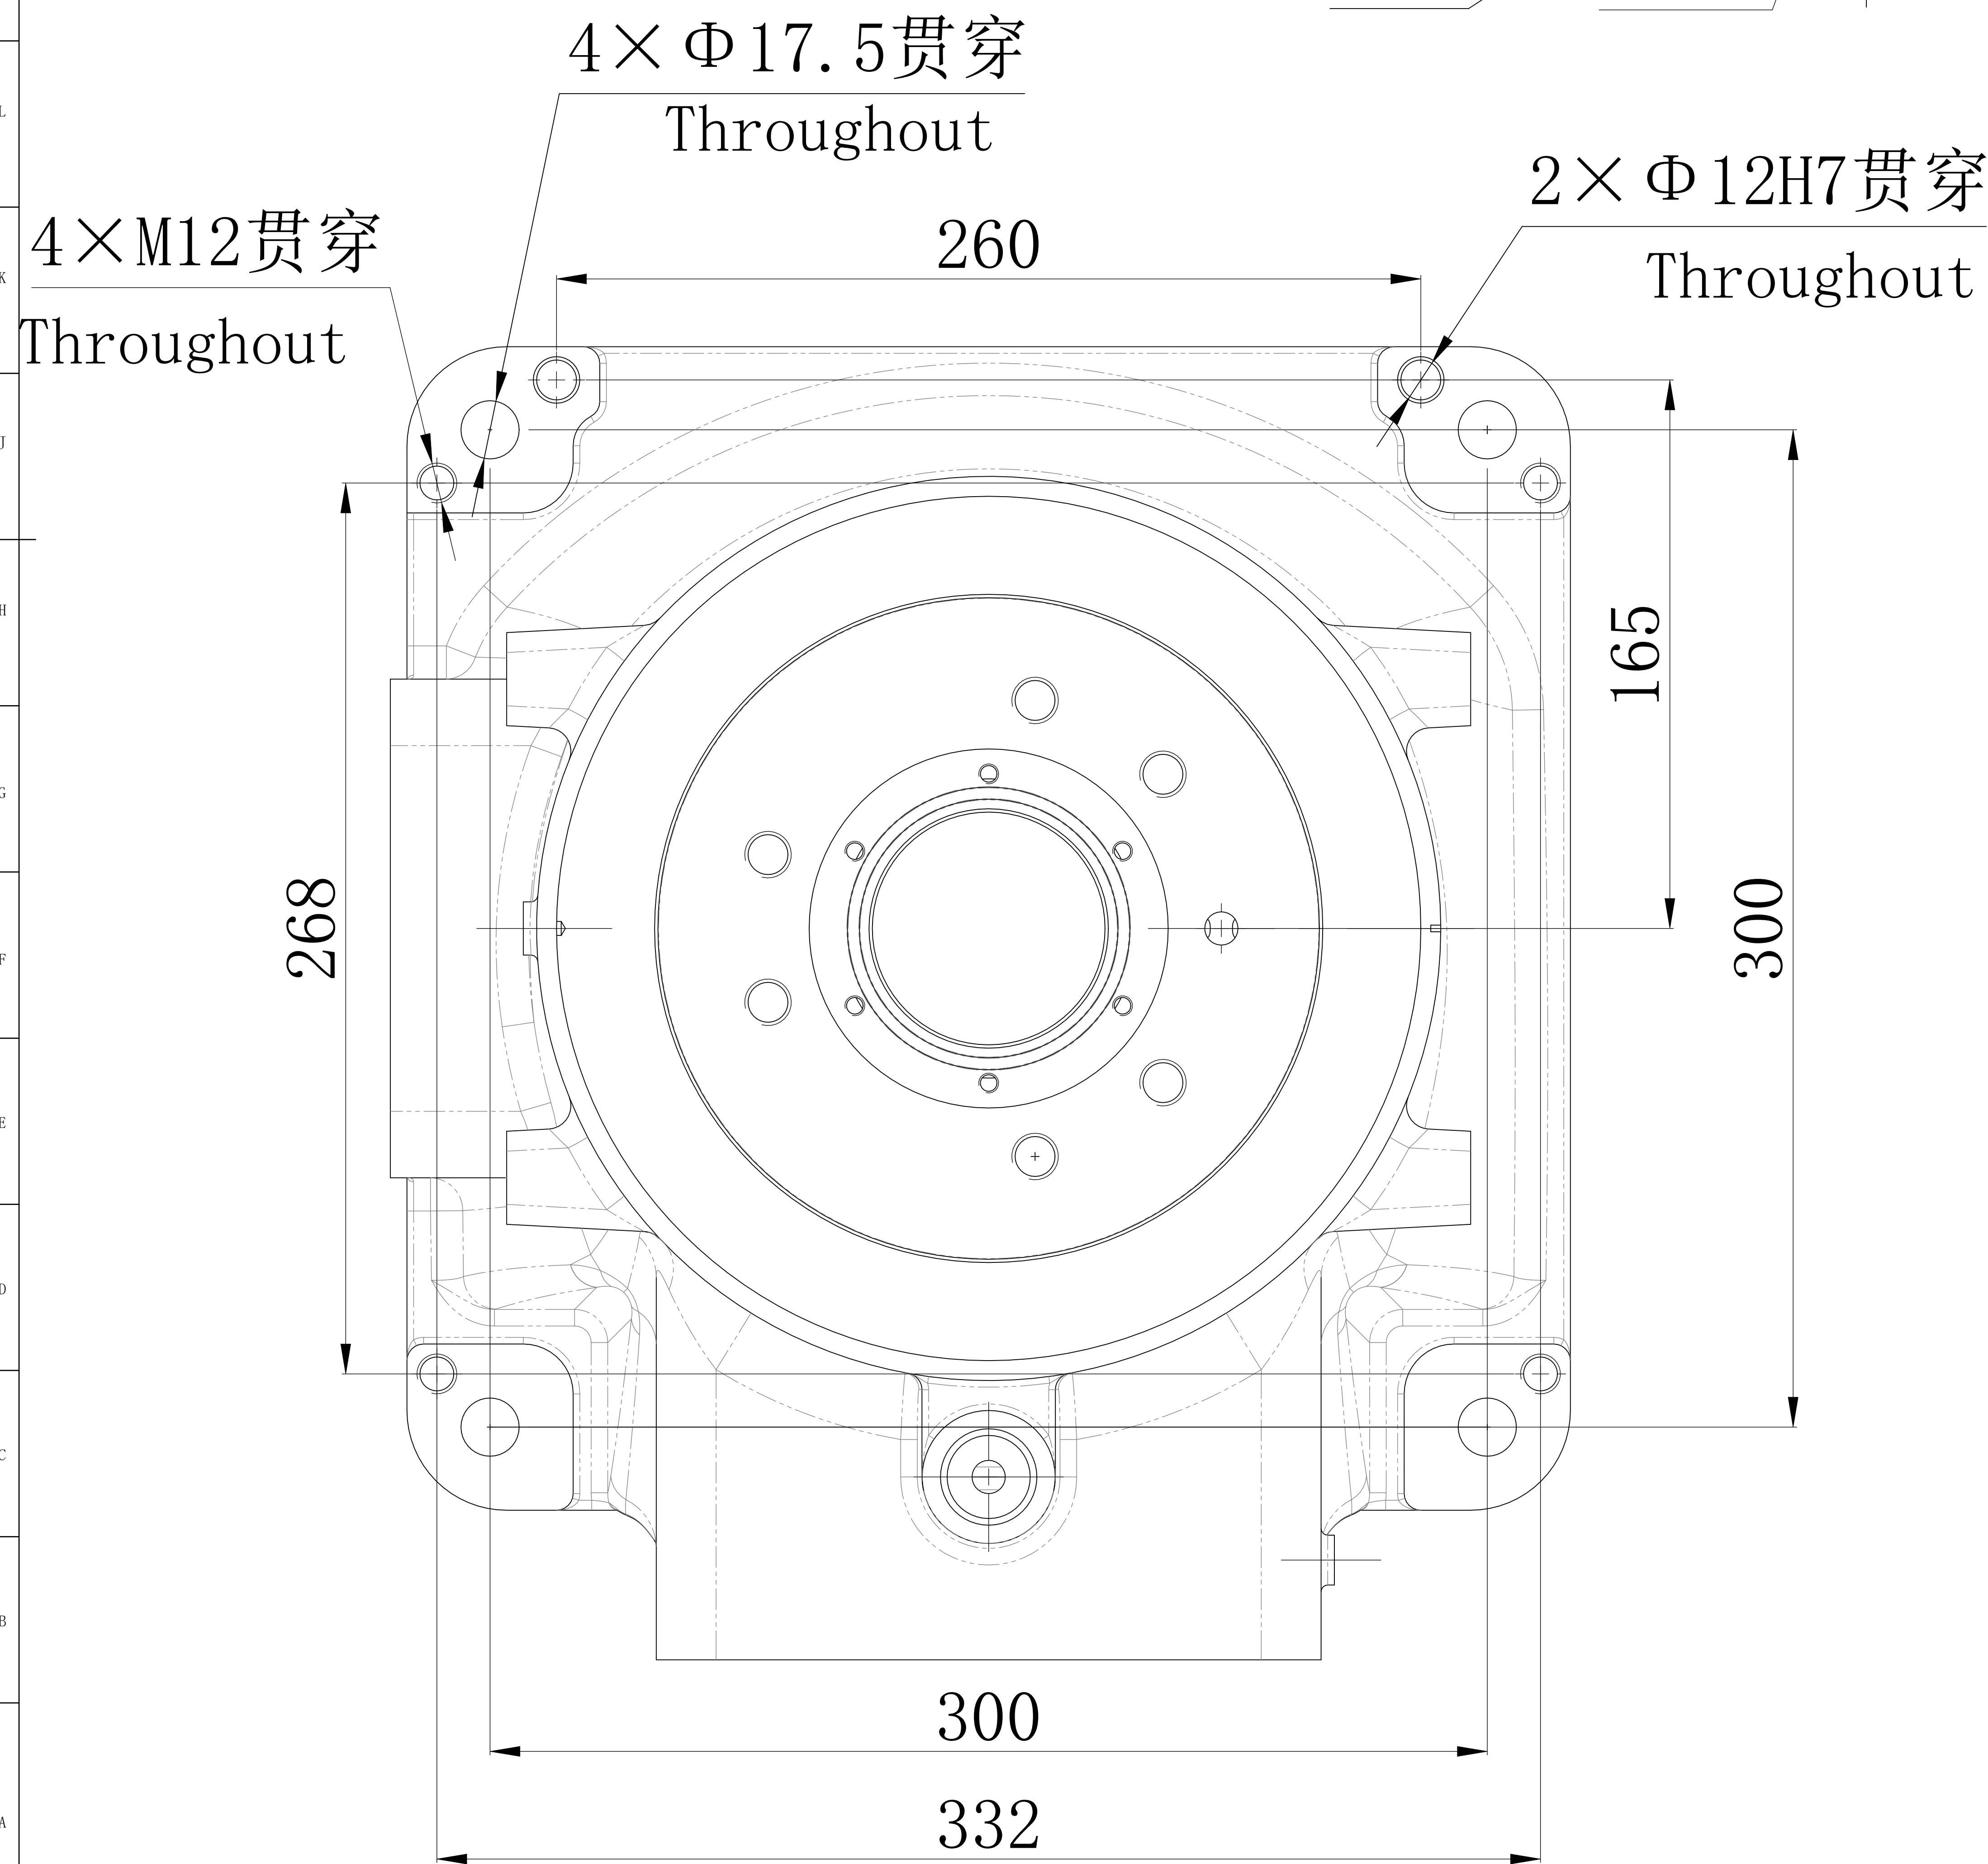

EFORT

埃夫特智能装备股份有限公司
EFORT Intelligent Equipment Co., Ltd.

比例 1:1
Scale Page 1/2

运动范围图
Robot workspace

修订记录
revision record

ARC12-2000

End flange mounting size

末端法兰安装尺寸

Base mounting size

底座安装尺寸

EFORT

埃夫特智能装备股份有限公司
EFORT Intelligent Equipment Co., Ltd.

比例 1:1
Scale 1:1
页码 2/2
Page 2/2

主要安装尺寸图
Main dimensions

修订记录
revision record

ARC12-2000