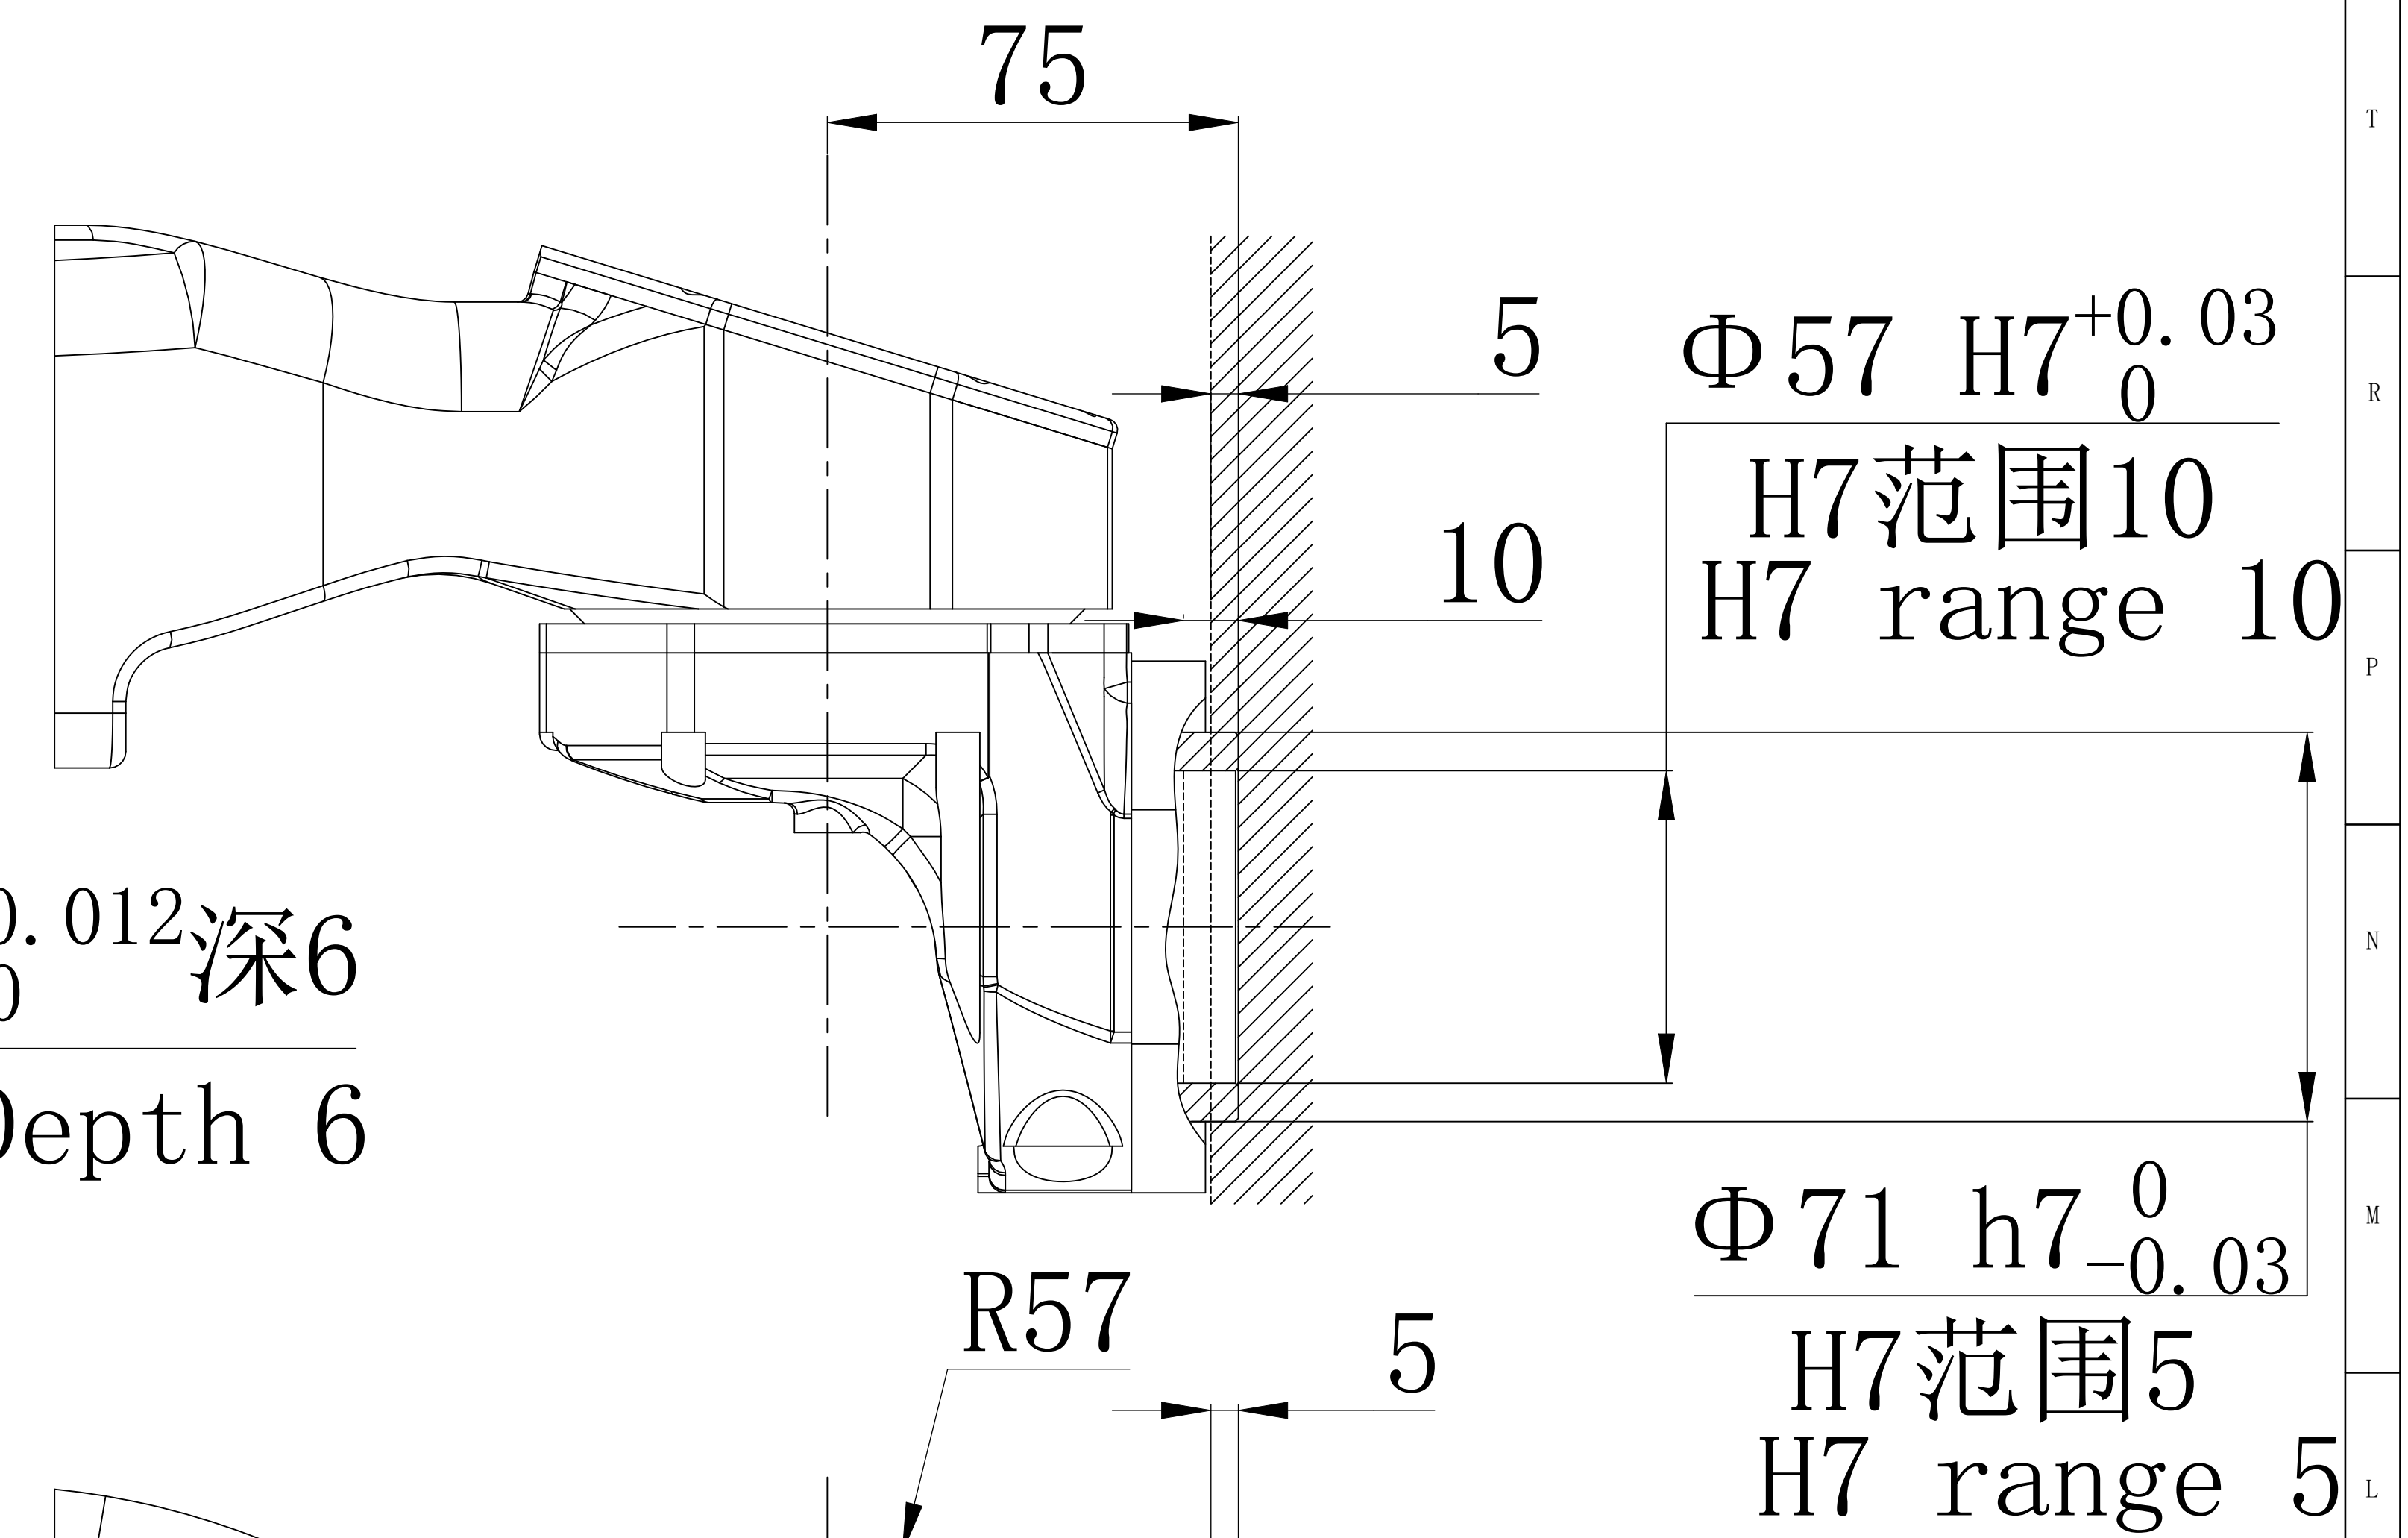

EFORT

埃夫特智能装备股份有限公司
EFORT Intelligent Equipment Co., Ltd.

比例 1:1
Scale Page 1/2

运动范围图
Robot workspace

修订记录
revision record

ARC12-2000

End flange mounting size

末端法兰安装尺寸

Base mounting size

底座安装尺寸

EFORT

埃夫特智能装备股份有限公司
EFORT Intelligent Equipment Co., Ltd.

比例 1:1
Scale 1:1
页码 2/2
Page 2/2

主要安装尺寸图
Main dimensions

修订记录
revision record

ARC12-2000