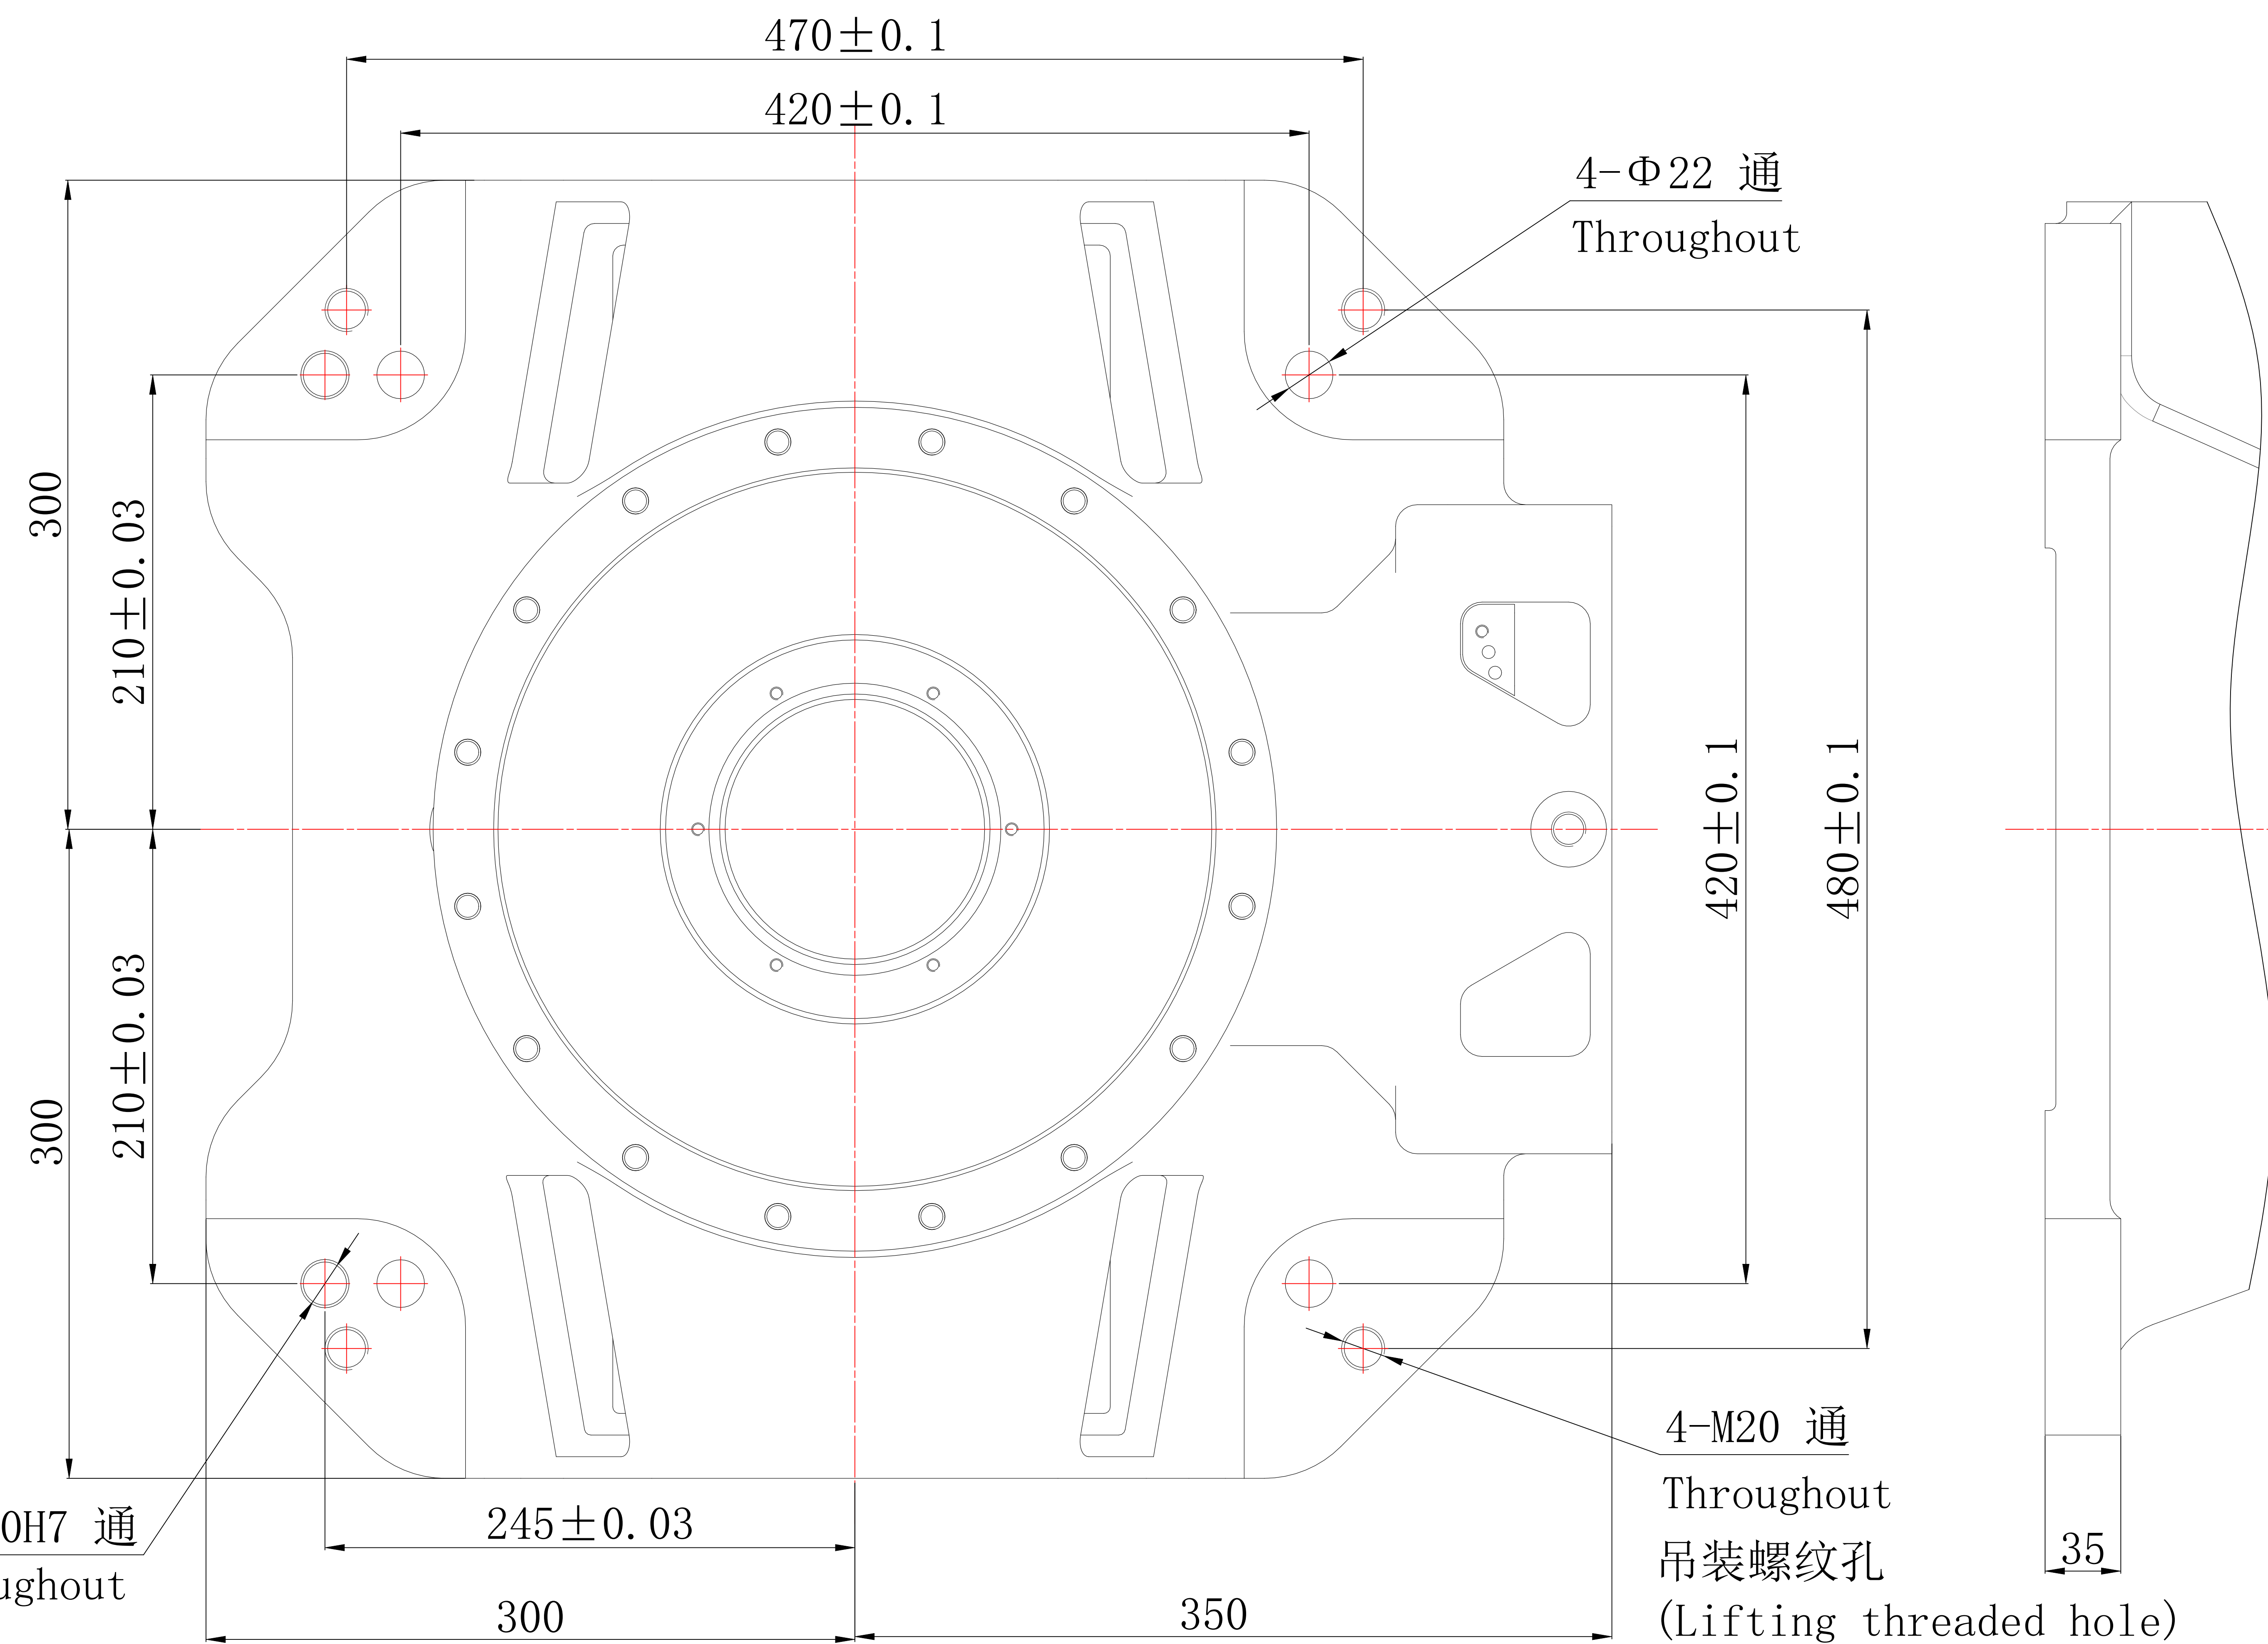

EFORT

埃夫特智能装备股份有限公司
EFORT Intelligent Equipment Co., Ltd.

比例 1:1
Scale Page 1/2

运动范围图
Robot workspace

修订记录
revision record

ER70-1900

EFORT	
埃夫特智能装备股份有限公司 EFORT Intelligent Equipment Co., Ltd.	
比例 Scale	1:1
页码 Page	2 / 2
主要安装尺寸图 Main dimensions	
修订记录 revision record	ER70-1900