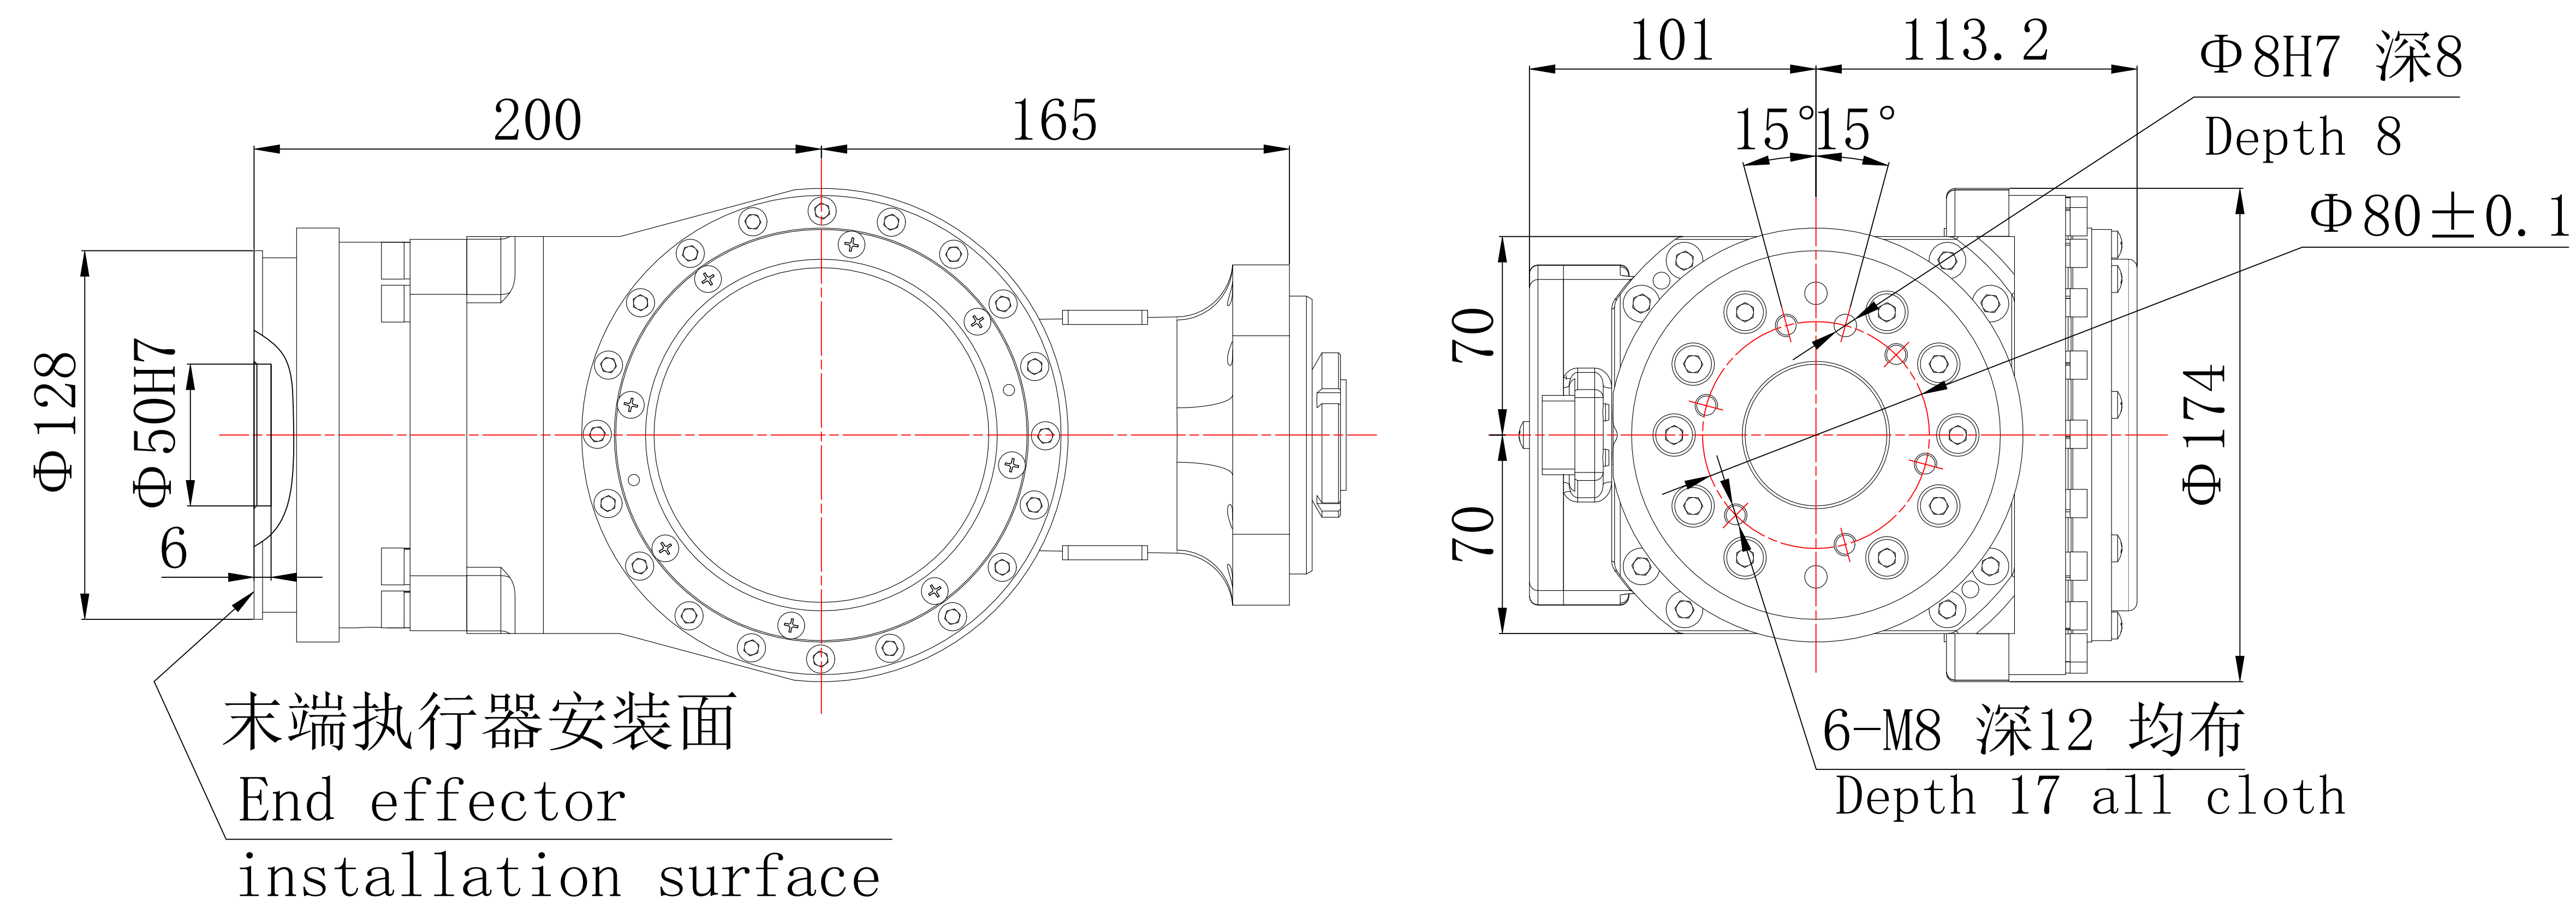

EFORT

埃夫特智能装备股份有限公司
EFORT Intelligent Equipment Co., Ltd.

比例 1:1
Scale Page 1/2

运动范围图
Robot workspace

修订记录
revision record

ER70-1900

EFORT	
埃夫特智能装备股份有限公司 EFORT Intelligent Equipment Co., Ltd.	
比例 Scale	1:1
页码 Page	2 / 2
主要安装尺寸图 Main dimensions	
修订记录 revision record	ER70-1900