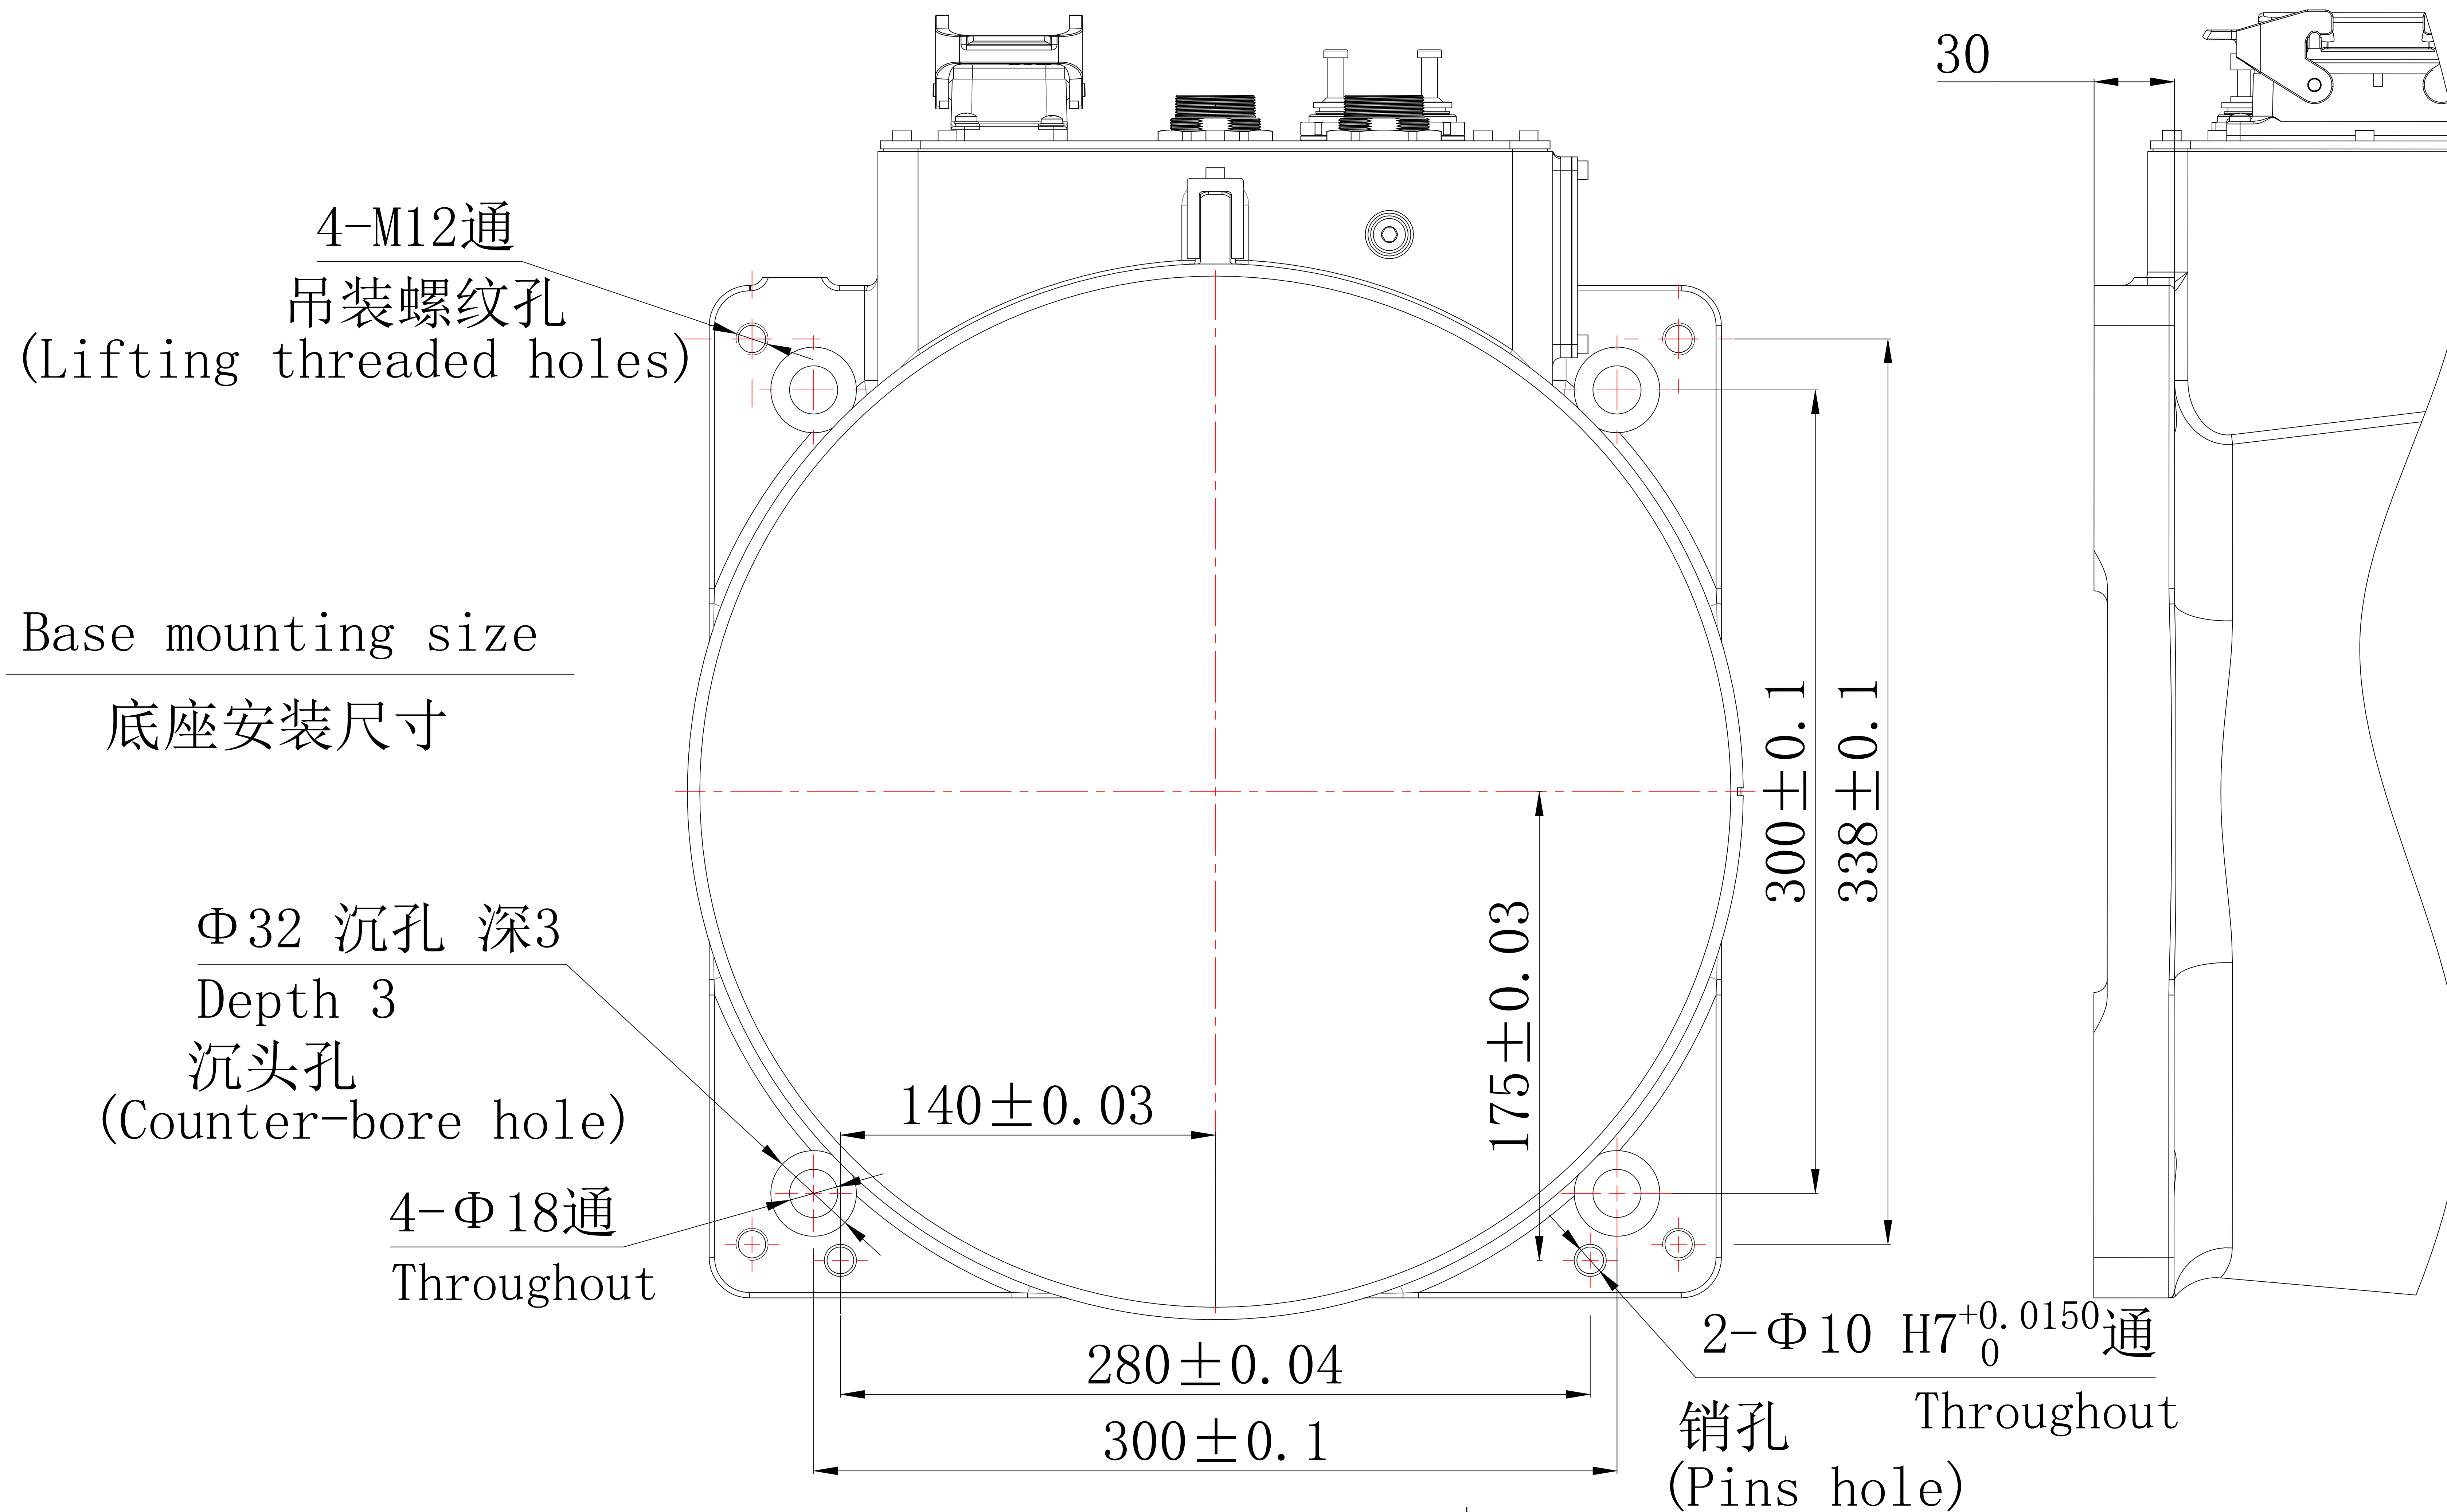

		EFORT	
		埃夫特智能装备股份有限公司 EFORT Intelligent Equipment Co., Ltd.	
比例 Scale	1:1	页码 Page	1/2
		运动范围图 Robot workspace	
修订记录 revision record		ER25-2300	

End flange mounting size

末端法兰安装尺寸

Base mounting size

底座安装尺寸

EFORT

埃夫特智能装备股份有限公司
EFORT Intelligent Equipment Co., Ltd.

比例 1:1 页码 2/2
Scale Page

主要安装尺寸图
Main dimensions

修订记录
revision record

ER25-2300