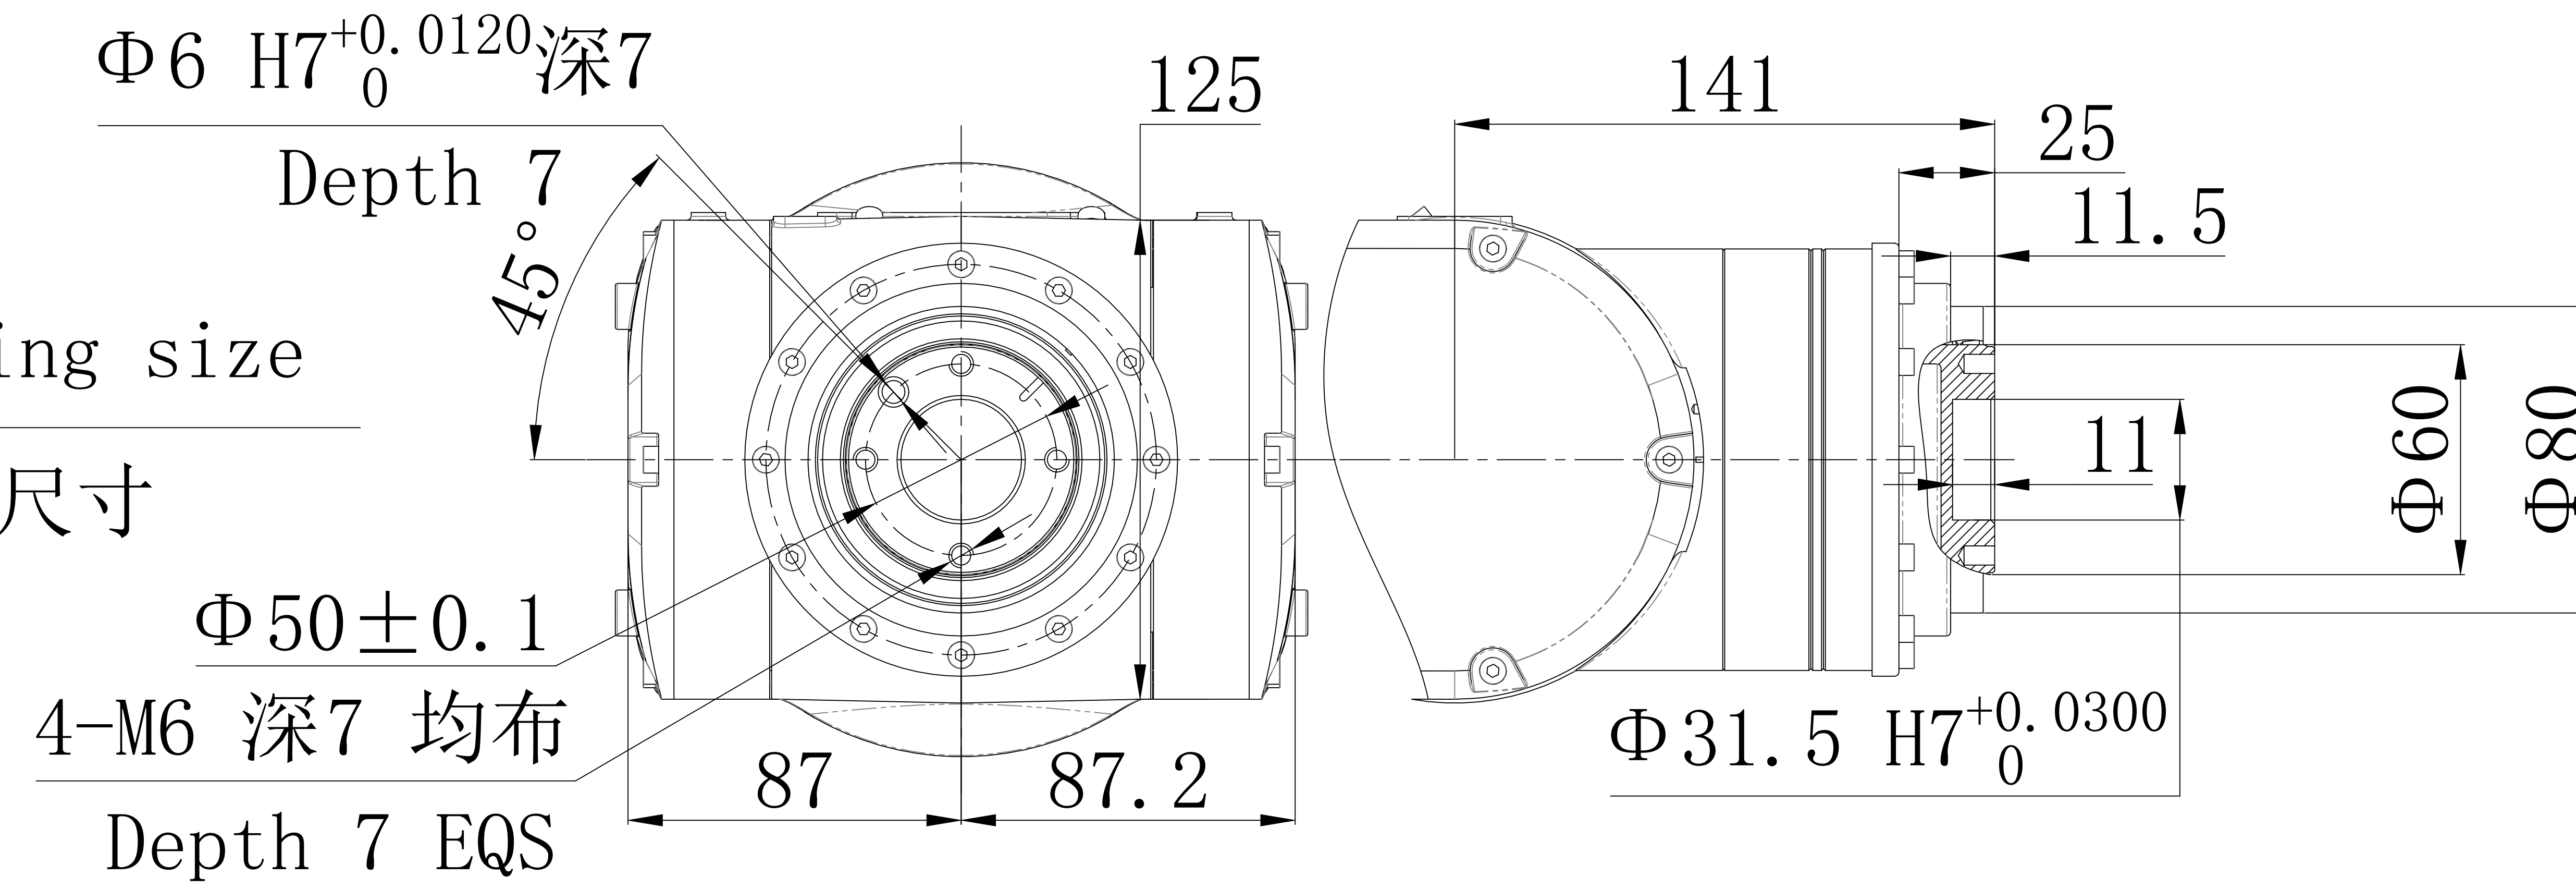

		EFORT	
		埃夫特智能装备股份有限公司 EFORT Intelligent Equipment Co., Ltd.	
比例 Scale	1:1	页码 Page	1/2
		运动范围图 Robot workspace	
修订记录 revision record		ER25-2300	

End flange mounting size

末端法兰安装尺寸

Base mounting size

底座安装尺寸

EFORT

埃夫特智能装备股份有限公司
EFORT Intelligent Equipment Co., Ltd.

比例 1:1 页码 2/2
Scale Page

主要安装尺寸图
Main dimensions

修订记录
revision record

ER25-2300