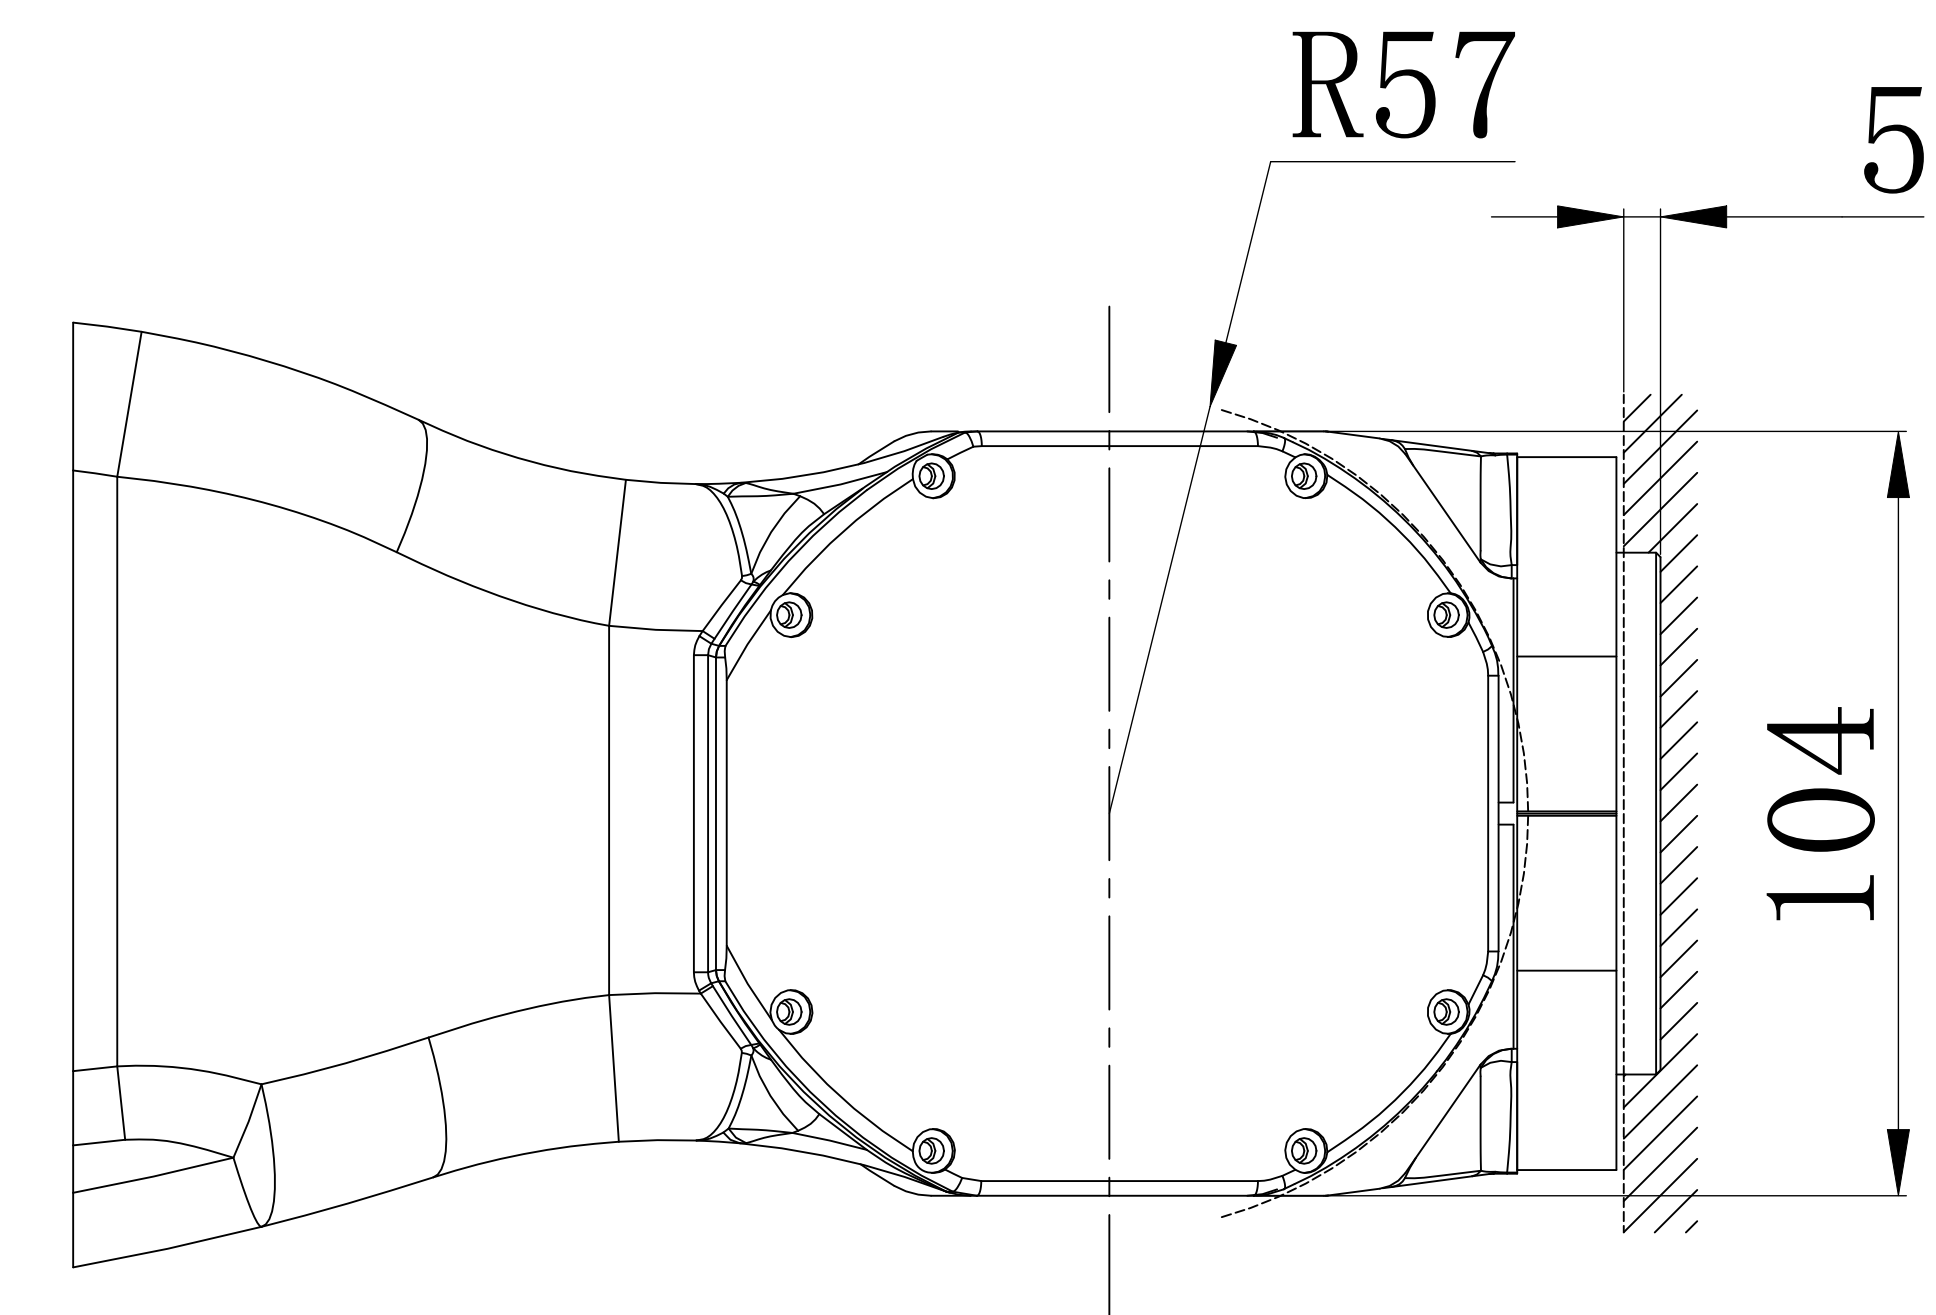

EFORT

埃夫特智能装备股份有限公司
EFORT Intelligent Equipment Co., Ltd.

比例 1:1
Scale
页码 1/2
Page

运动范围图
Robot workspace

修订记录
revision record

ER15H-1400

End flange mounting size

末端法兰安装尺寸

$4 \times \Phi 32$ 深2
 Depth 2
 $4 \times \Phi 18$ 通
 Throughout

Base mounting size

底座安装尺寸

EFORT

埃夫特智能装备股份有限公司
EFORT Intelligent Equipment Co., Ltd.

比例 1:1 页码 2/2
Scale Page

主要安装尺寸图
Main dimensions

修订记录
revision record