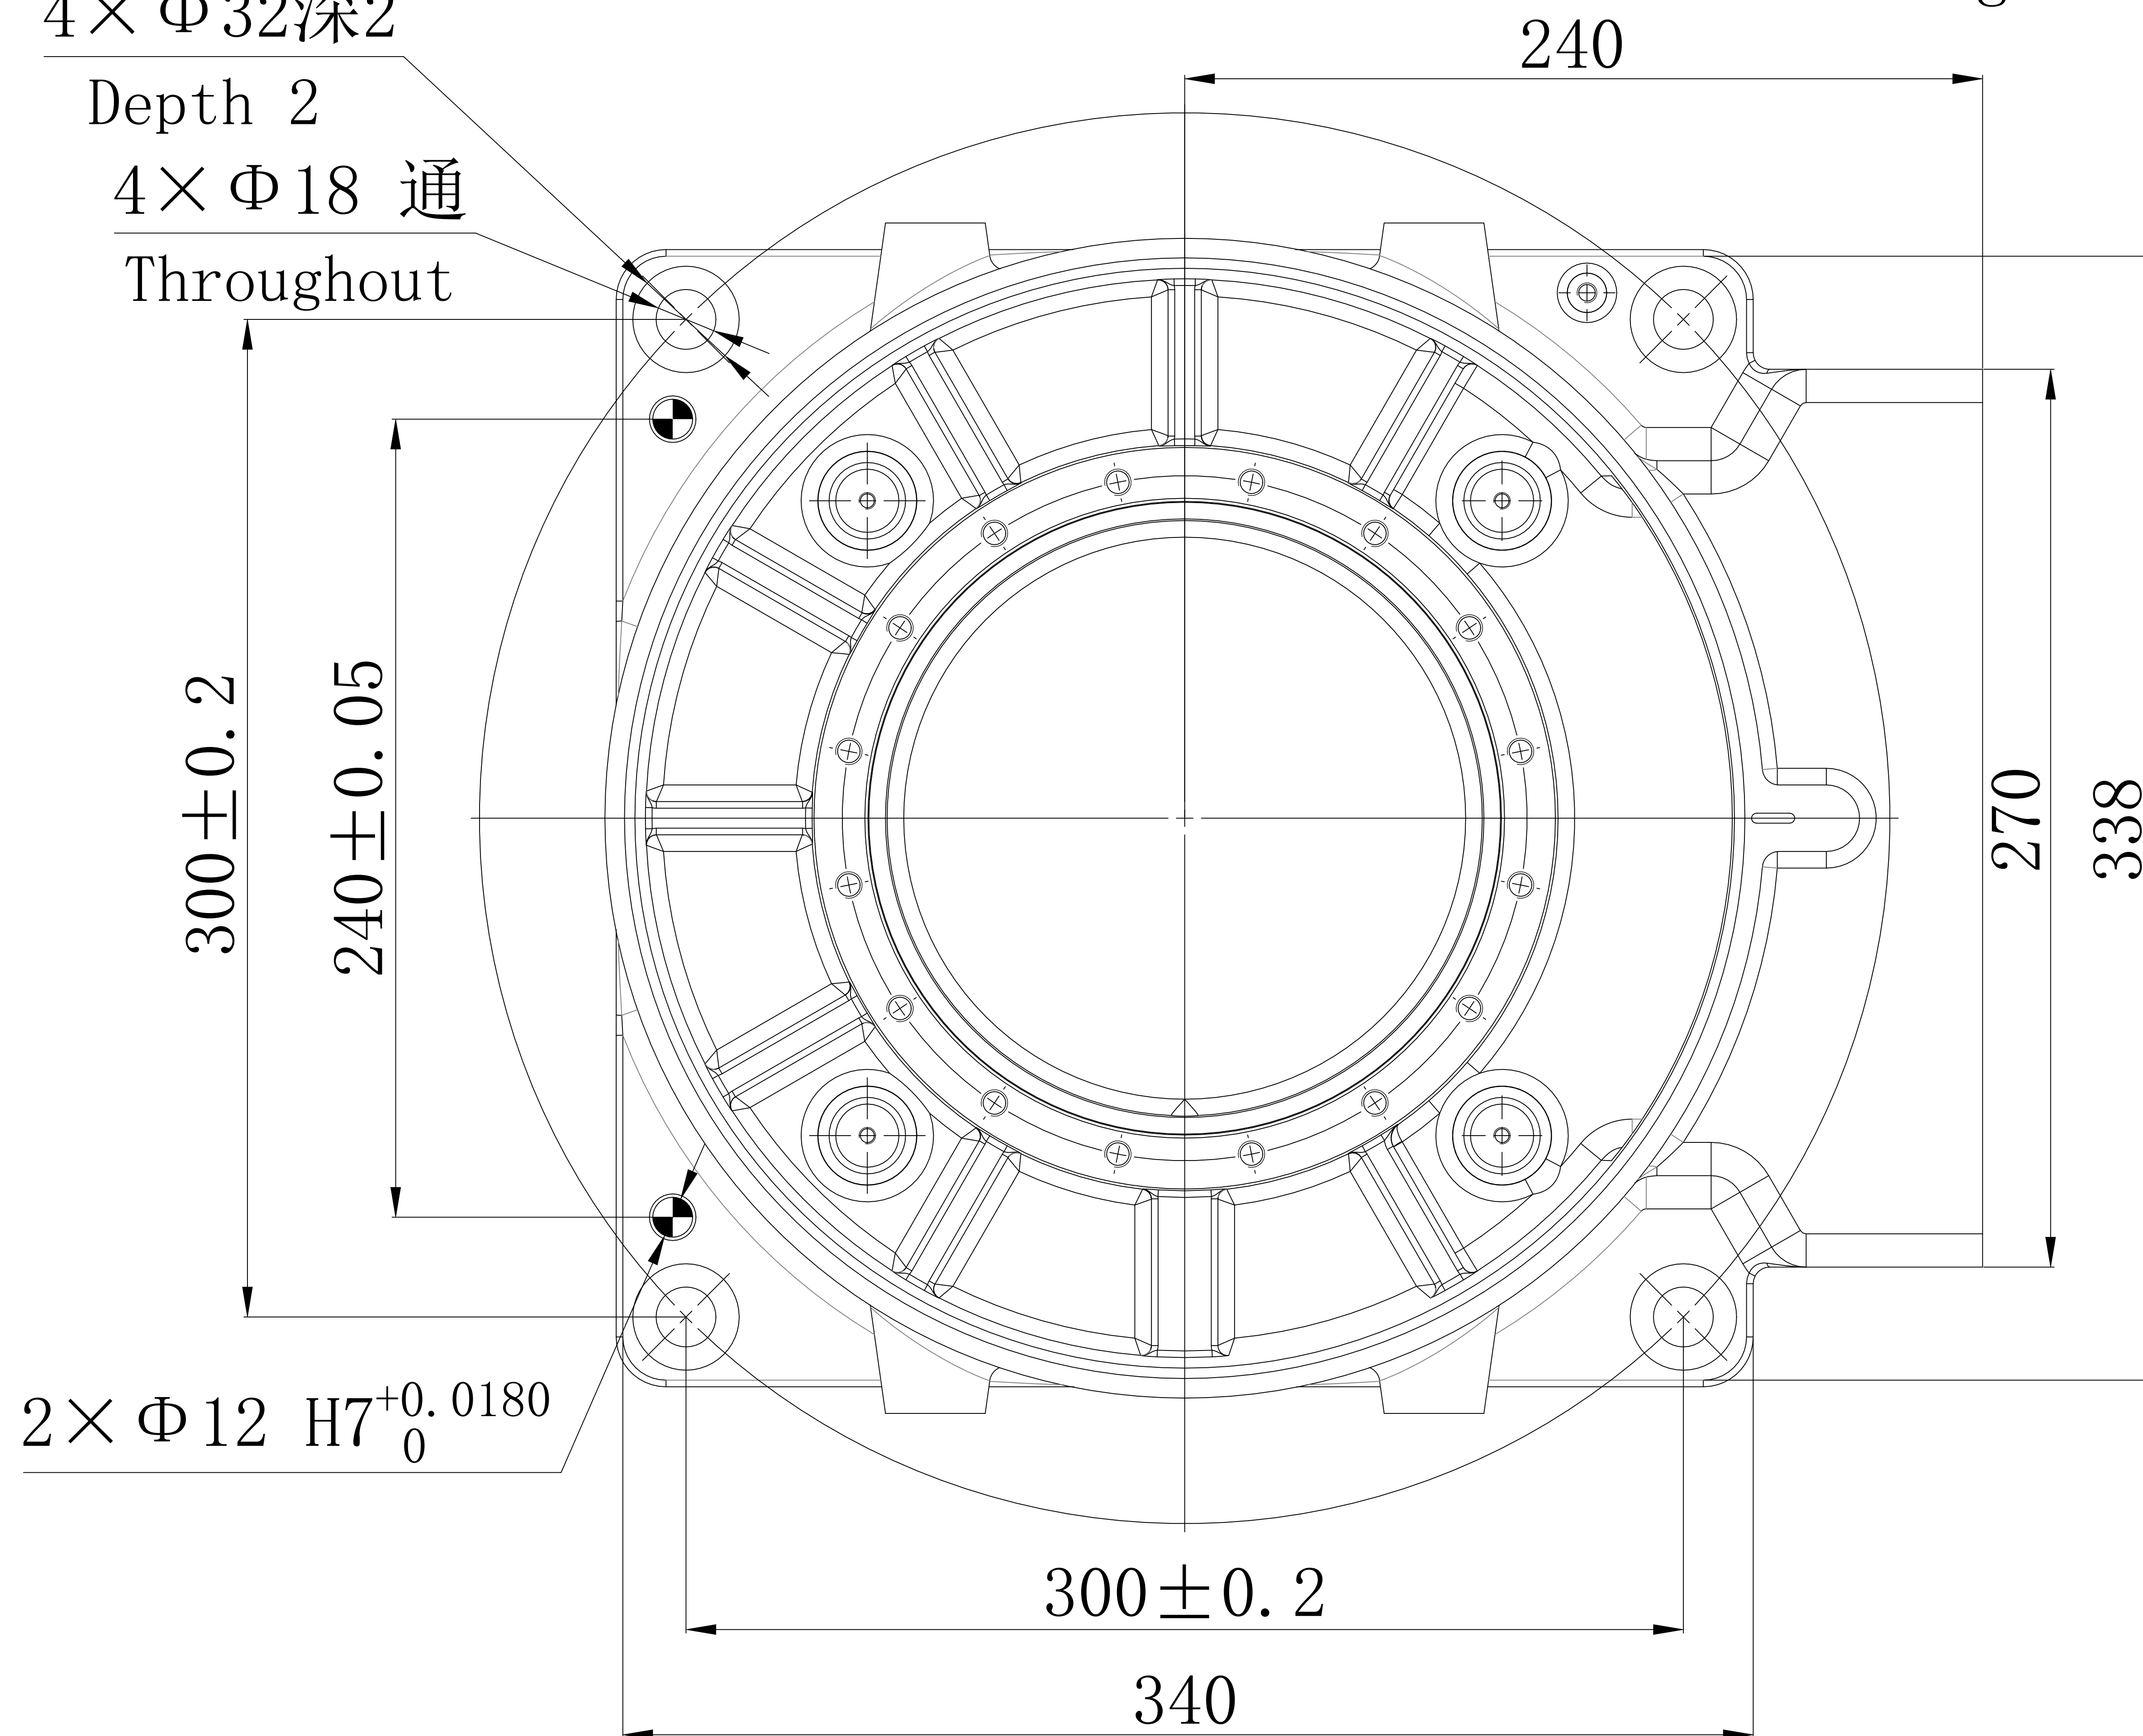

EFORT

埃夫特智能装备股份有限公司
EFORT Intelligent Equipment Co., Ltd.

比例 1:1
Scale
页码 1/2
Page

运动范围图
Robot workspace

修订记录
revision record

ER15H-1400

End flange mounting size

末端法兰安装尺寸

$4 \times \Phi 32$ 深2
 Depth 2
 $4 \times \Phi 18$ 通
 Throughout

Base mounting size

底座安装尺寸

EFORT

埃夫特智能装备股份有限公司
EFORT Intelligent Equipment Co., Ltd.

比例 1:1 页码 2/2
Scale Page

主要安装尺寸图
Main dimensions

修订记录
revision record