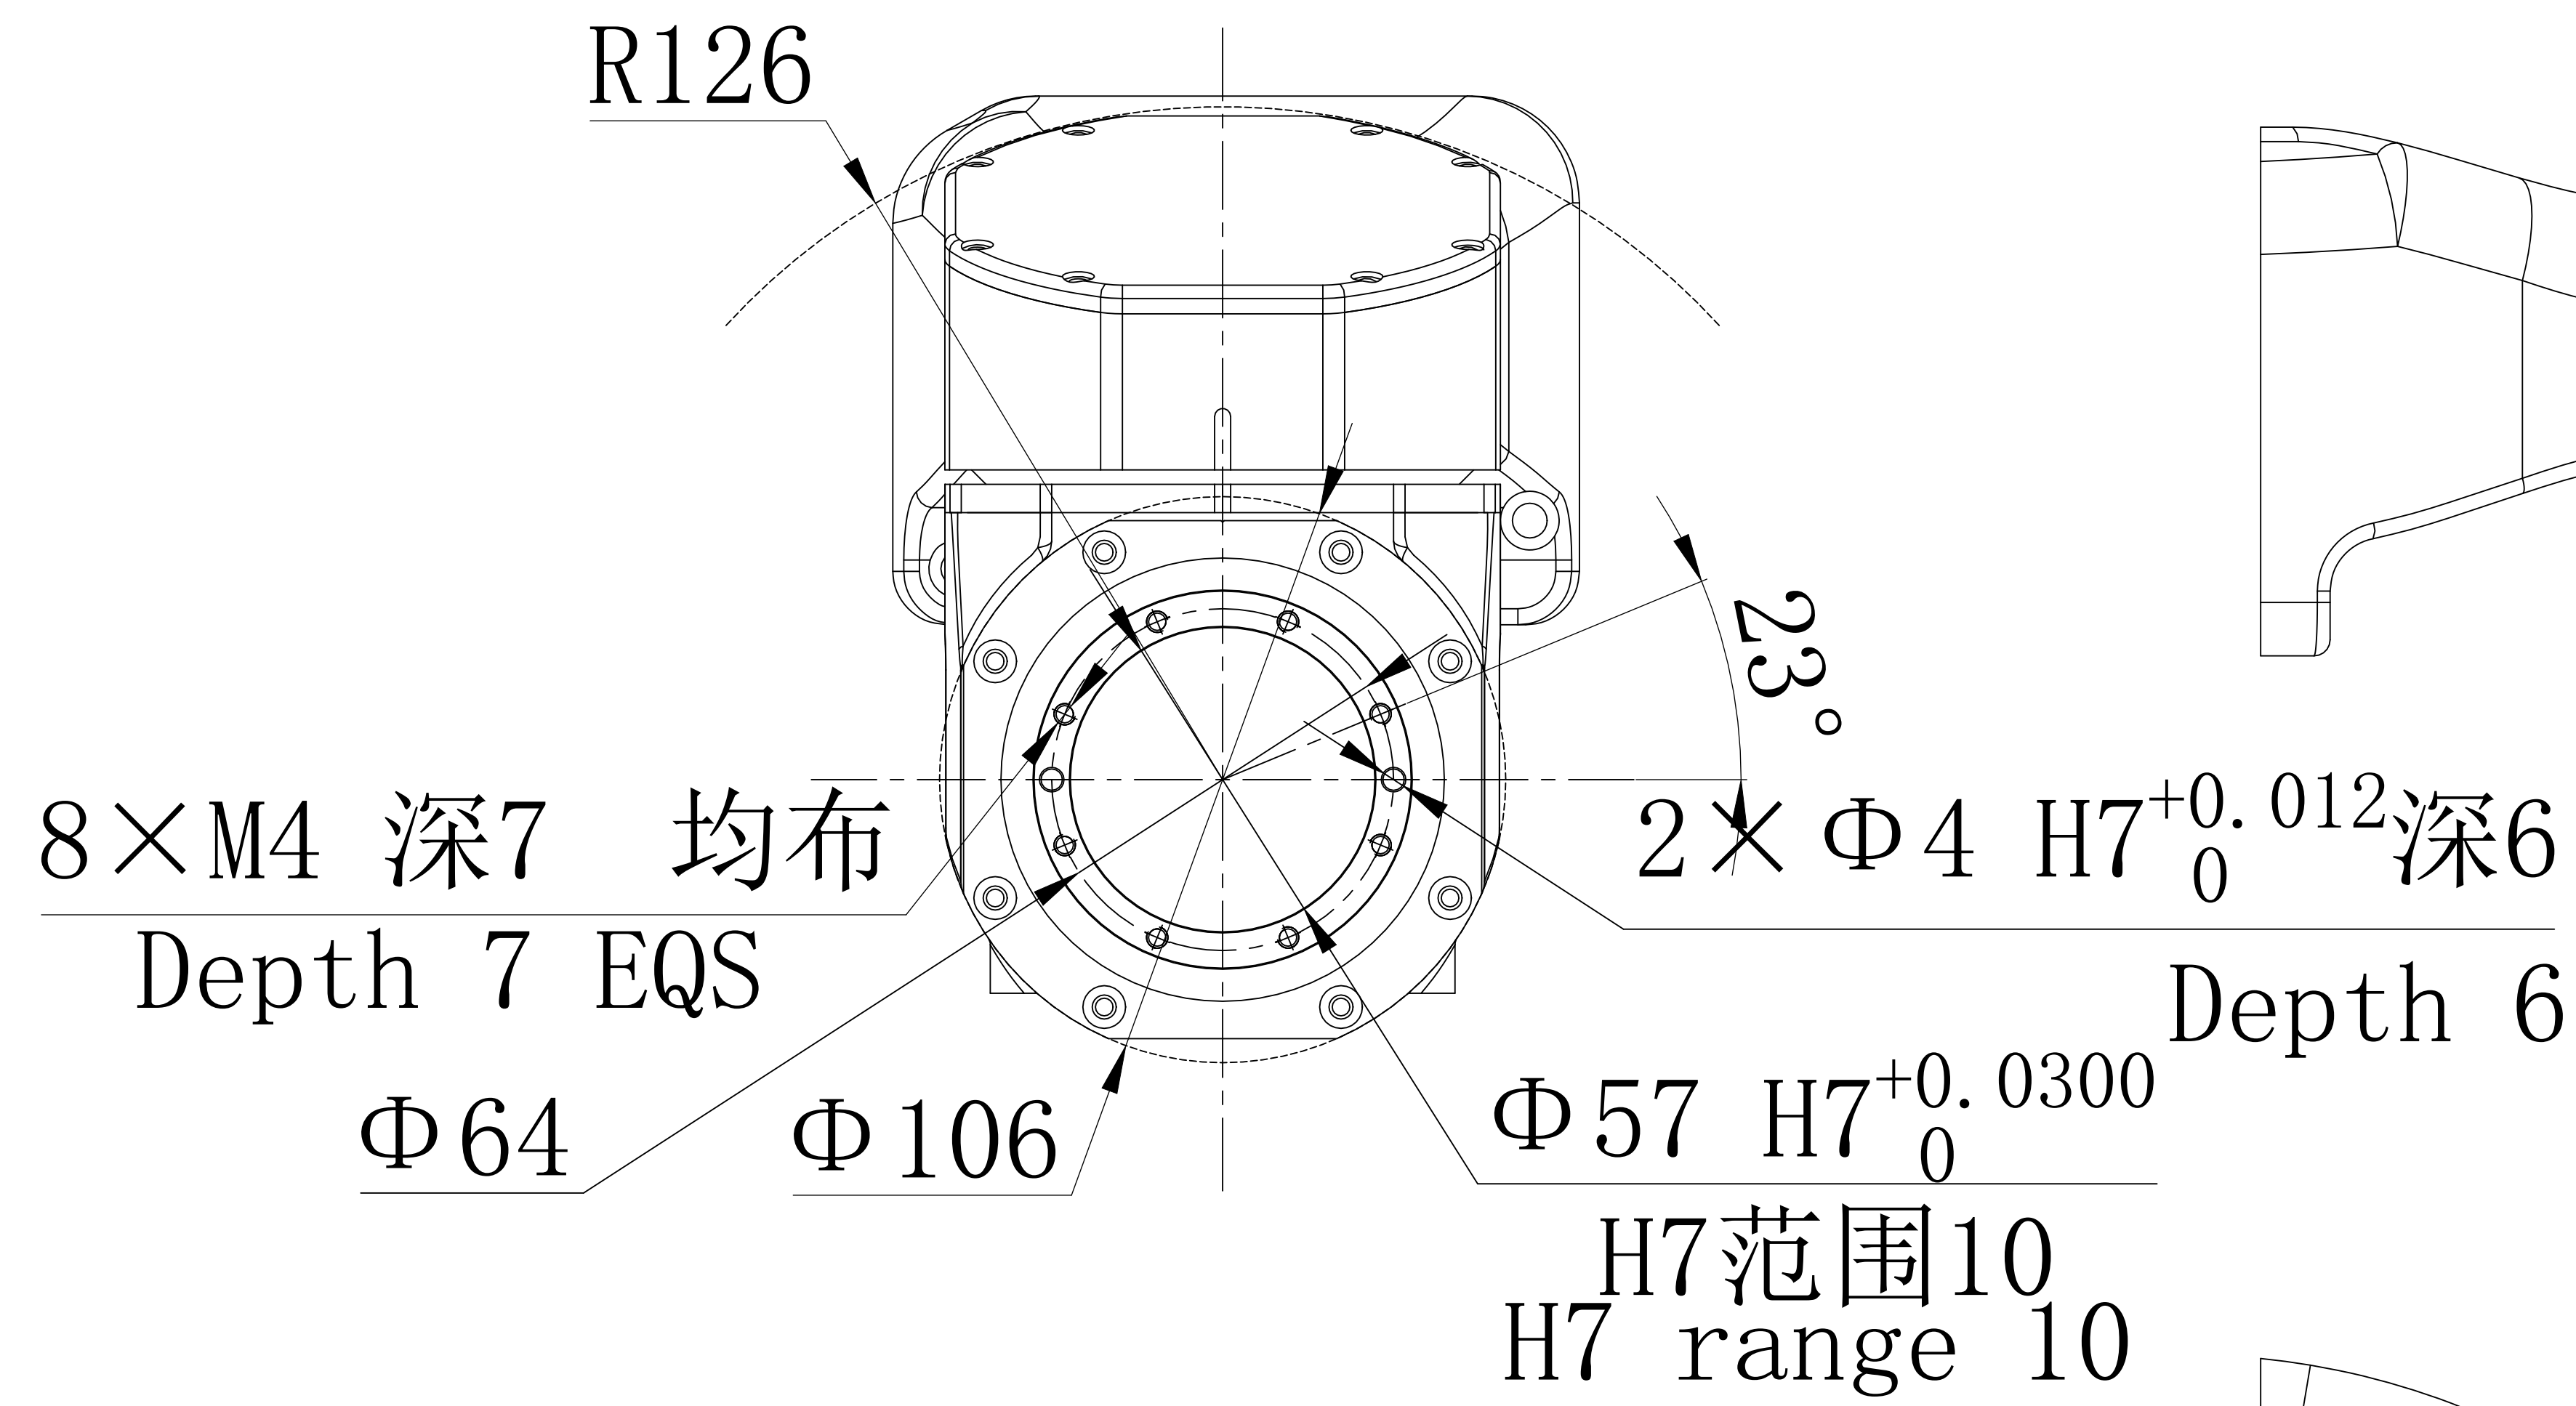

EFORT

埃夫特智能装备股份有限公司
EFORT Intelligent Equipment Co., Ltd.

比例 1:1
Scale
页码 1/2
Page

运动范围图
Robot workspace

修订记录
revision record

ER15H-1400

End flange mounting size

末端法兰安装尺寸

$4 \times \Phi 32$ 深2
 Depth 2
 $4 \times \Phi 18$ 通
 Throughout

Base mounting size

底座安装尺寸

EFORT

埃夫特智能装备股份有限公司
EFORT Intelligent Equipment Co., Ltd.

比例 1:1 页码 2/2
Scale Page

主要安装尺寸图
Main dimensions

修订记录
revision record