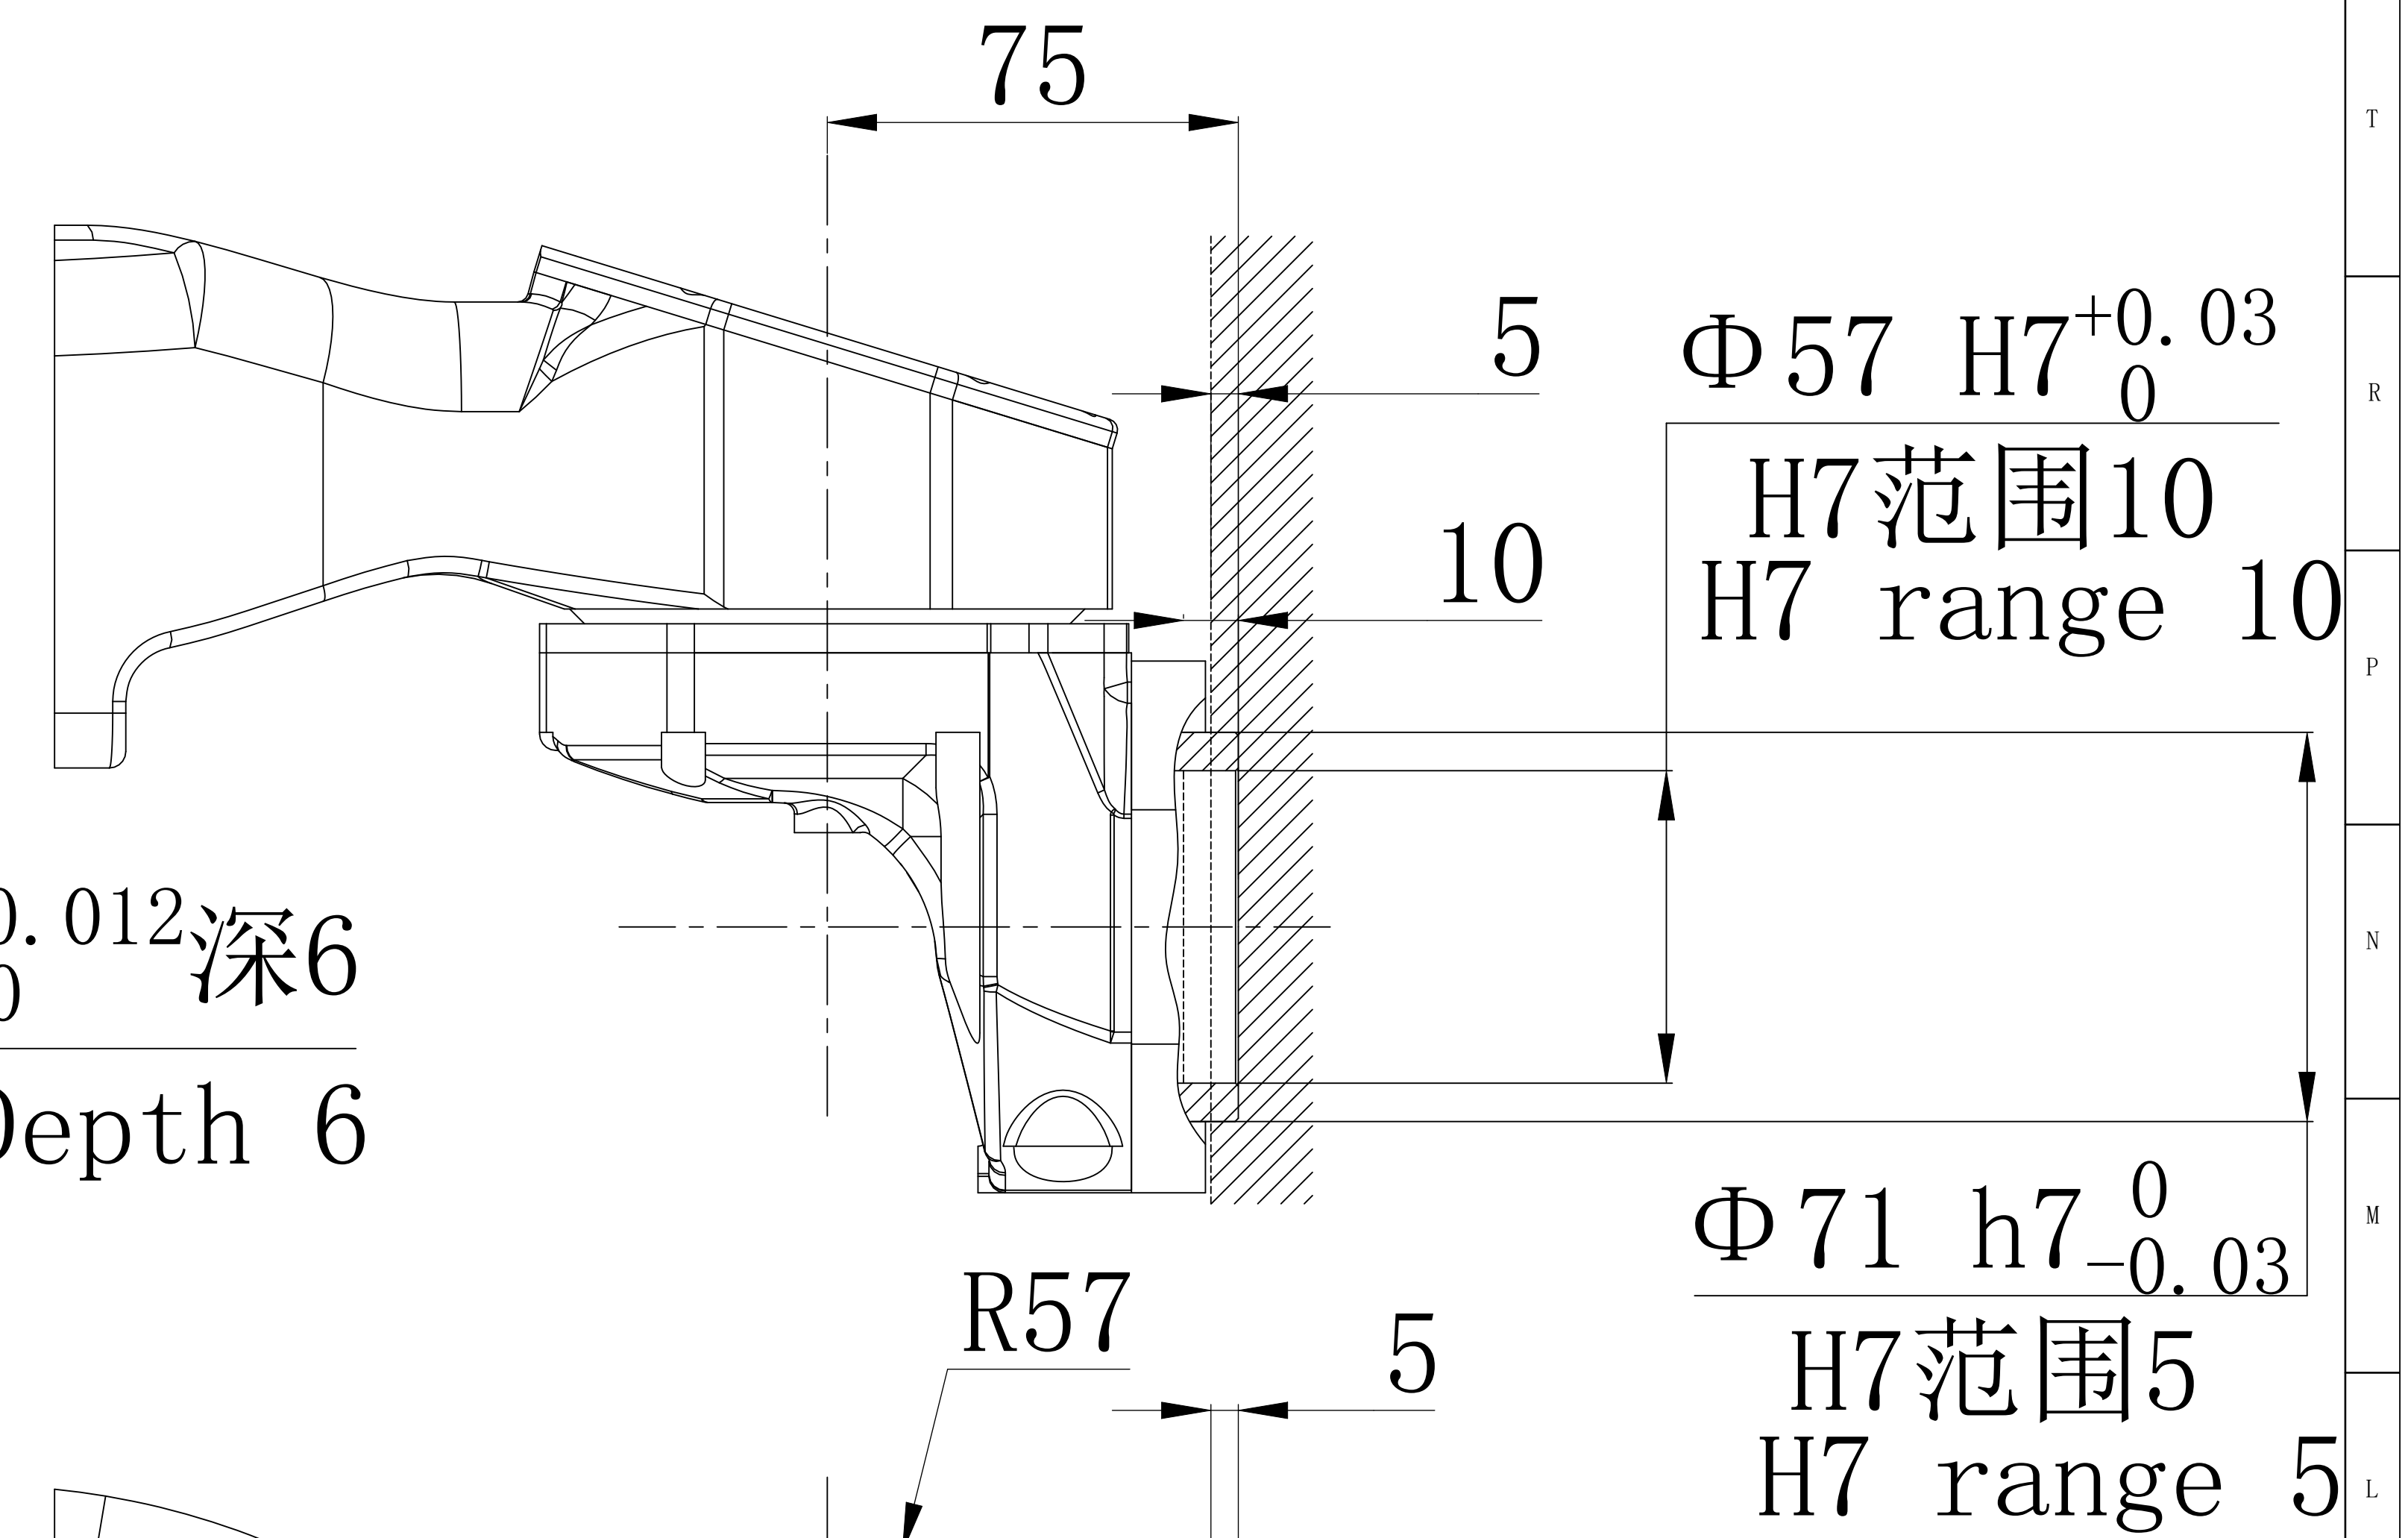

EFORT

埃夫特智能装备股份有限公司
EFORT Intelligent Equipment Co., Ltd.

比例 1:1
Scale
页码 1/2
Page

运动范围图
Robot workspace

修订记录
revision record

ER15H-1400

End flange mounting size

末端法兰安装尺寸

$4 \times \Phi 32$ 深2
 Depth 2
 $4 \times \Phi 18$ 通
 Throughout

Base mounting size

底座安装尺寸

EFORT

埃夫特智能装备股份有限公司
EFORT Intelligent Equipment Co., Ltd.

比例 1:1 页码 2/2
Scale Page

主要安装尺寸图
Main dimensions

修订记录
revision record