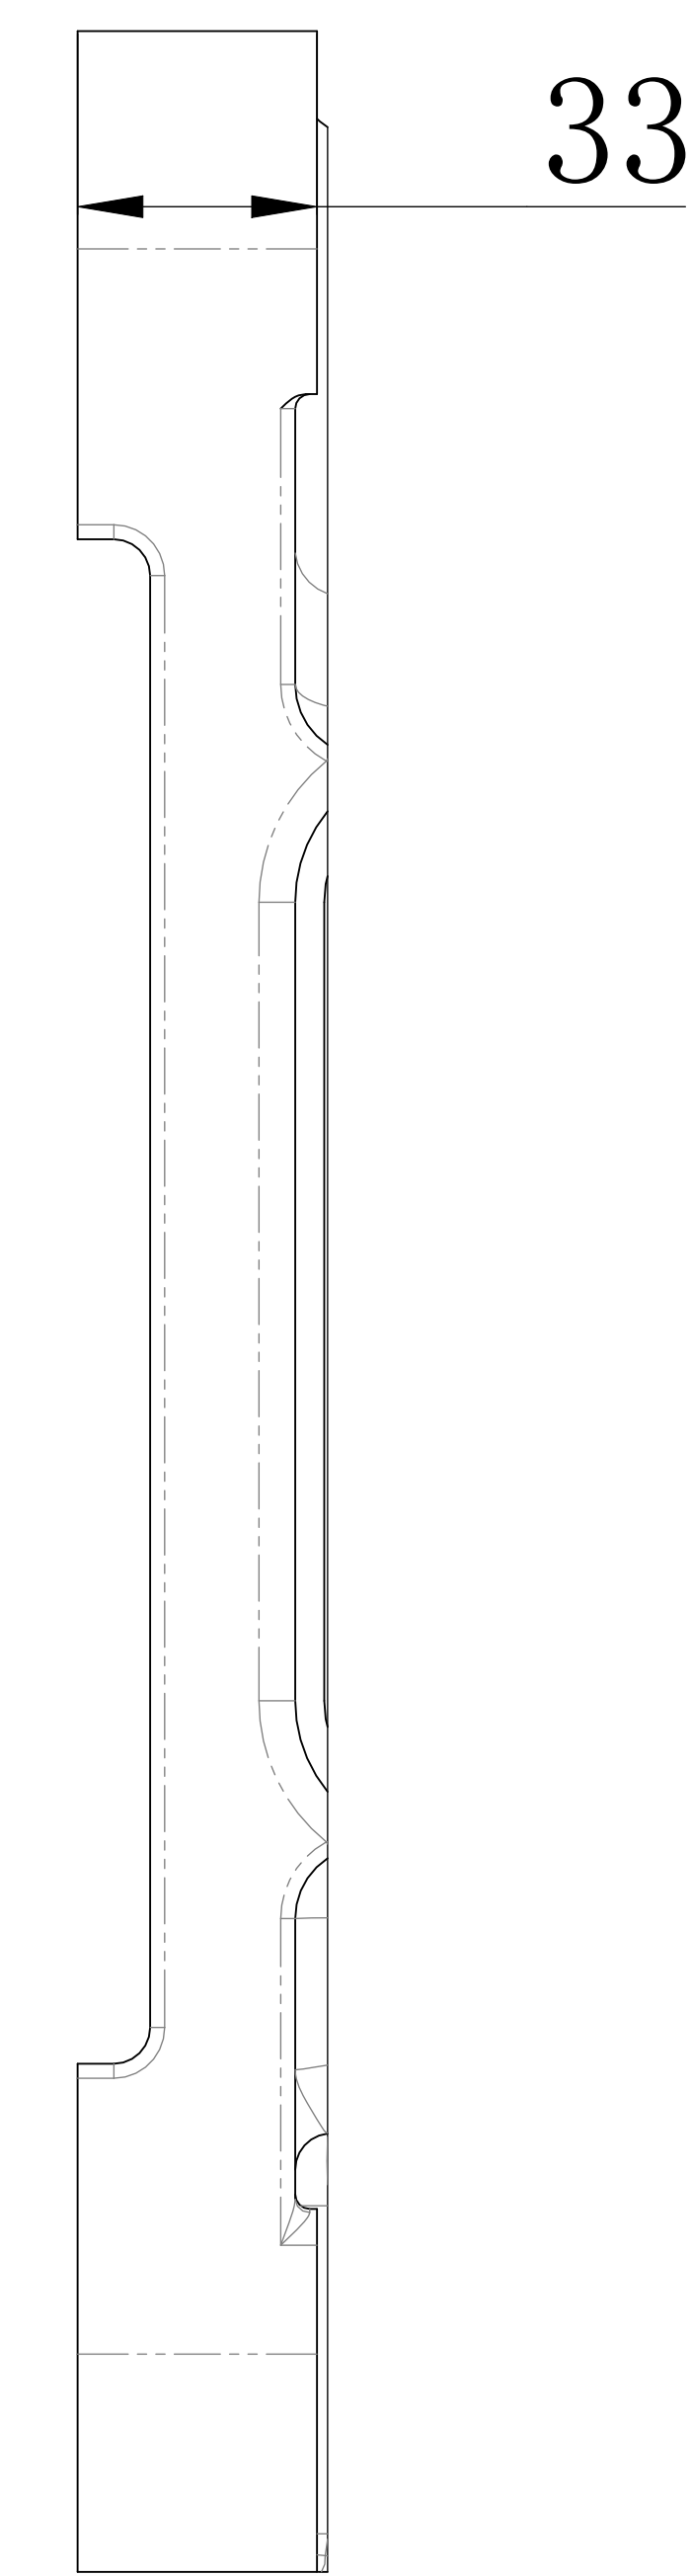

EFORT	
埃夫特智能装备股份有限公司 EFORT Intelligent Equipment Co., Ltd.	
比例 Scale	1:1 页码 Page
运动范围图 Robot workspace	
修订记录 revision record	ER12-2000

End flange mounting size

末端法兰安装尺寸

Base mounting size

底座安装尺寸

EFORT

埃夫特智能装备股份有限公司
EFORT Intelligent Equipment Co., Ltd.

比例 1:1 页码 2/2
Scale Page

主要安装尺寸图
Main dimensions

修订记录
revision record

ER12-2000