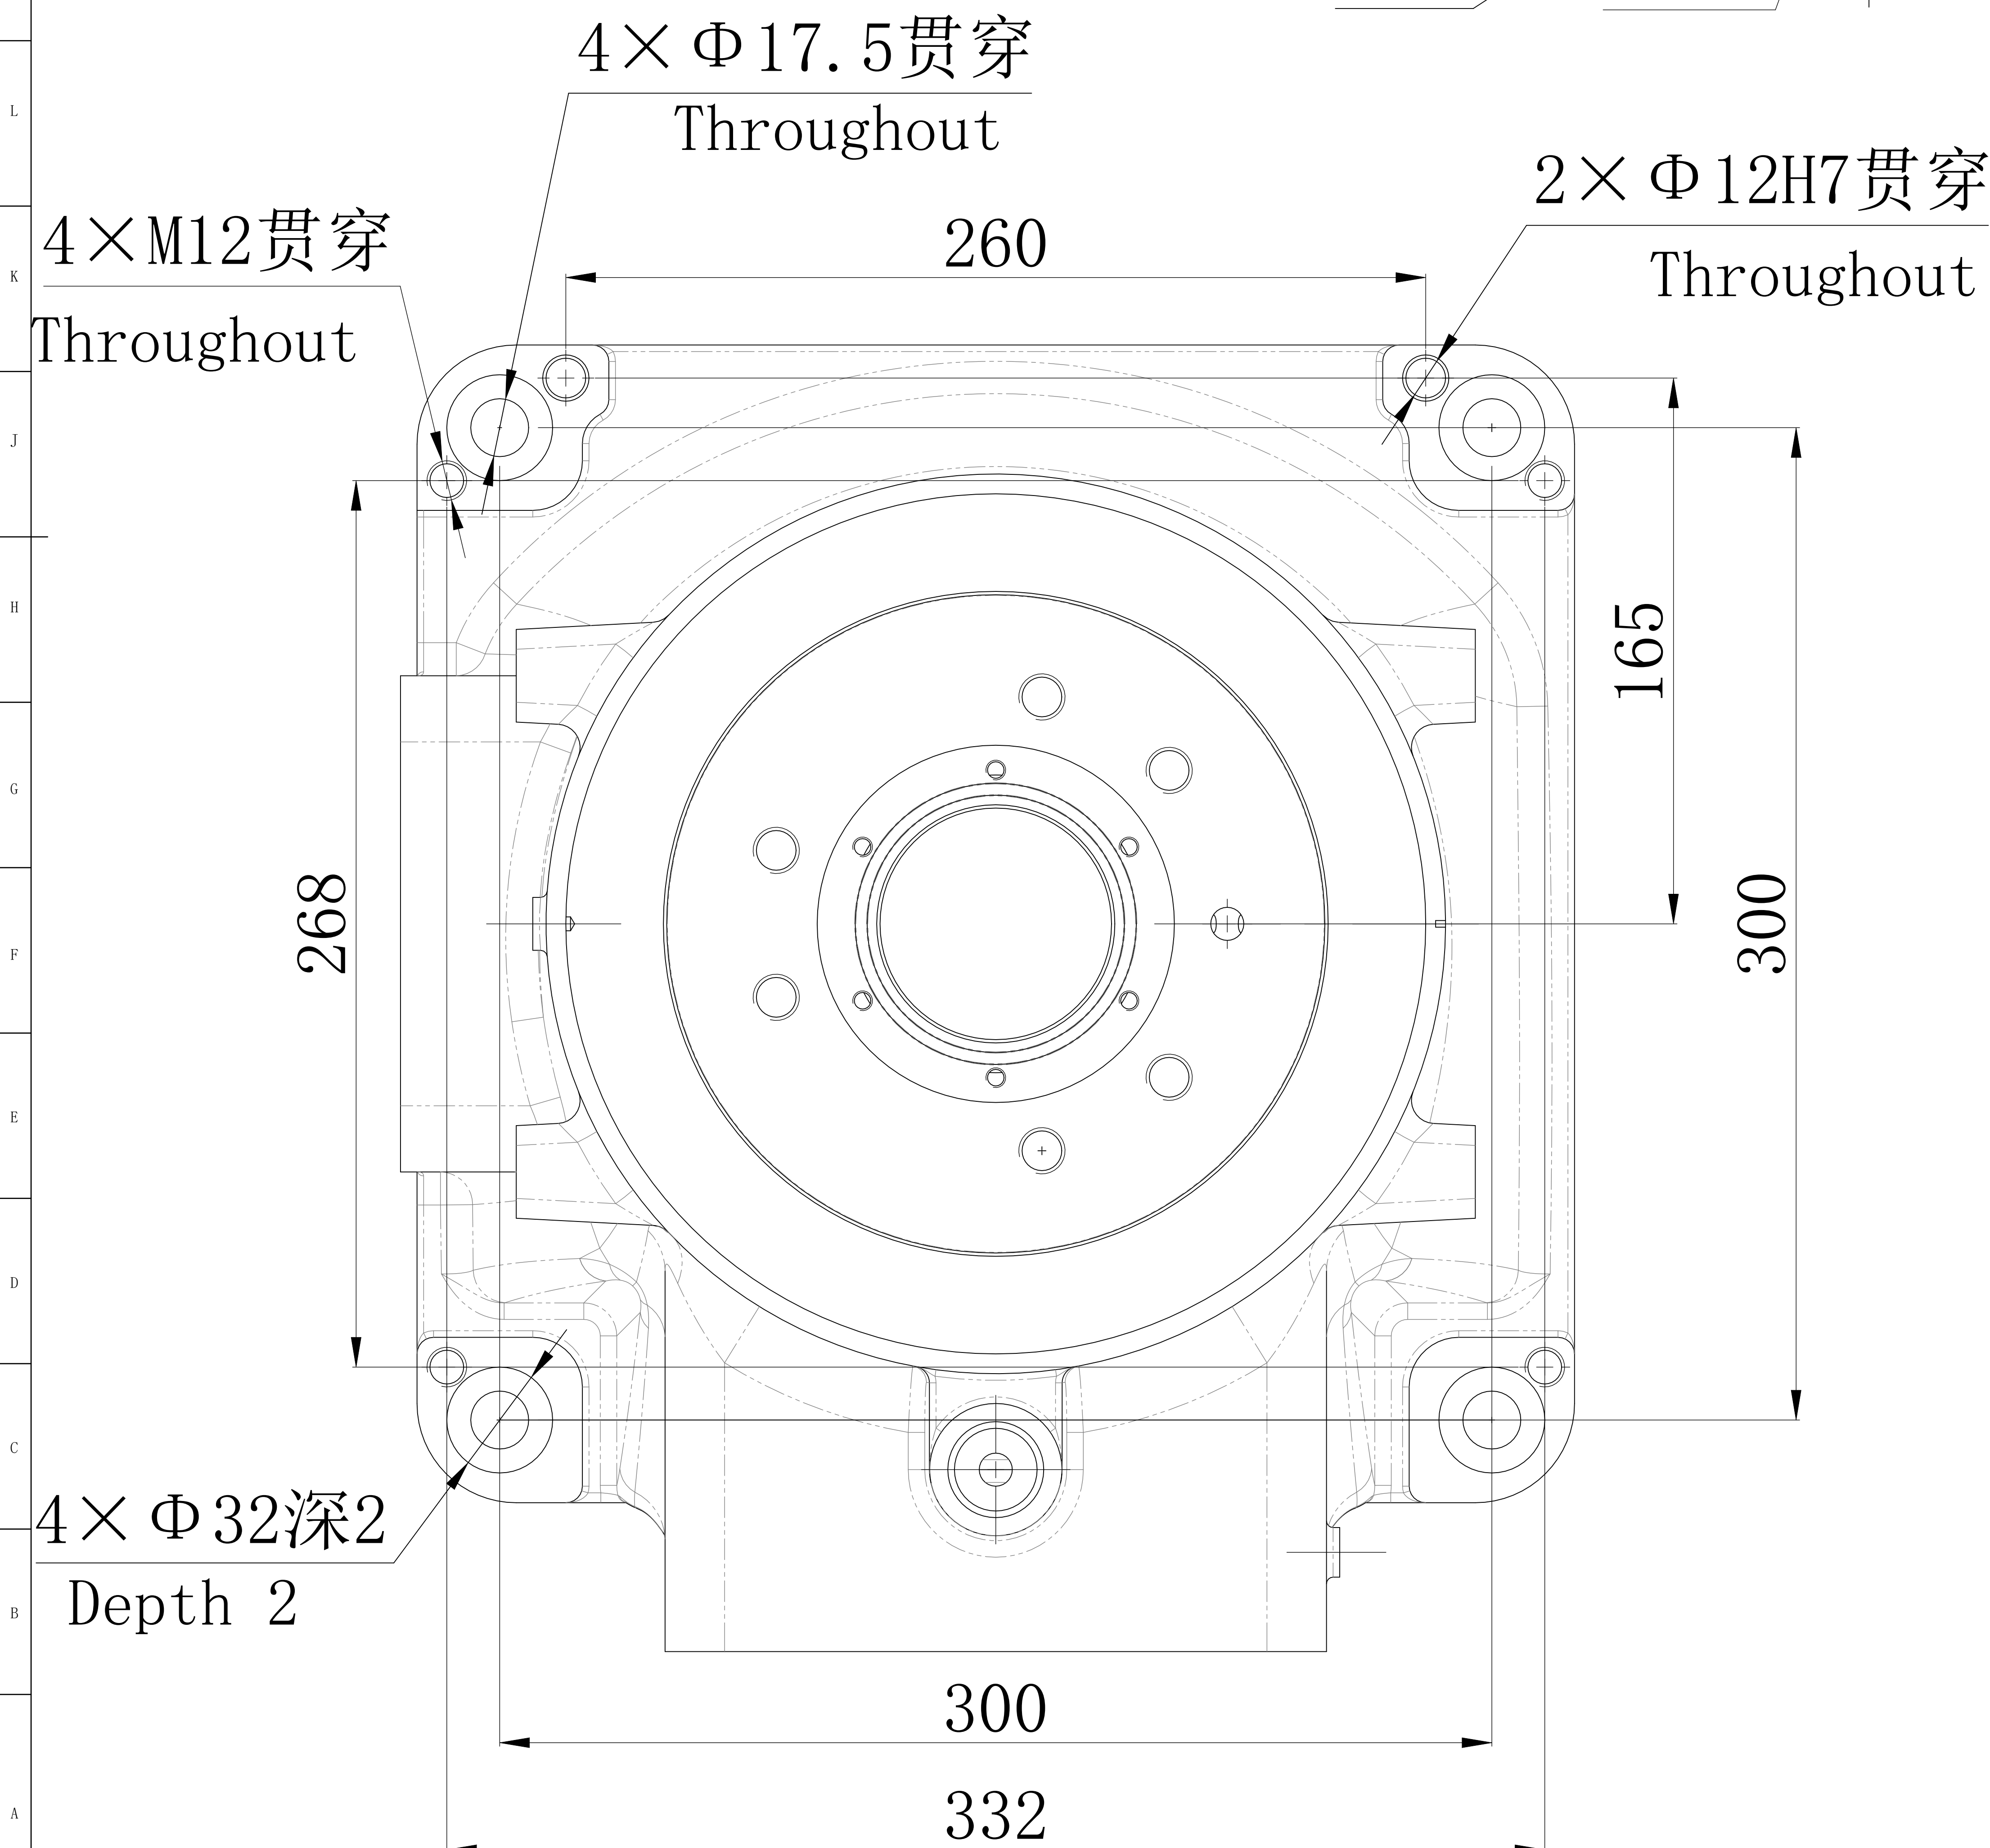

EFORT	
埃夫特智能装备股份有限公司 EFORT Intelligent Equipment Co., Ltd.	
比例 Scale	1:1 页码 Page
运动范围图 Robot workspace	
修订记录 revision record	ER12-2000

End flange mounting size

末端法兰安装尺寸

Base mounting size

底座安装尺寸

EFORT

埃夫特智能装备股份有限公司
EFORT Intelligent Equipment Co., Ltd.

比例 1:1 页码 2/2
Scale Page

主要安装尺寸图
Main dimensions

修订记录
revision record

ER12-2000