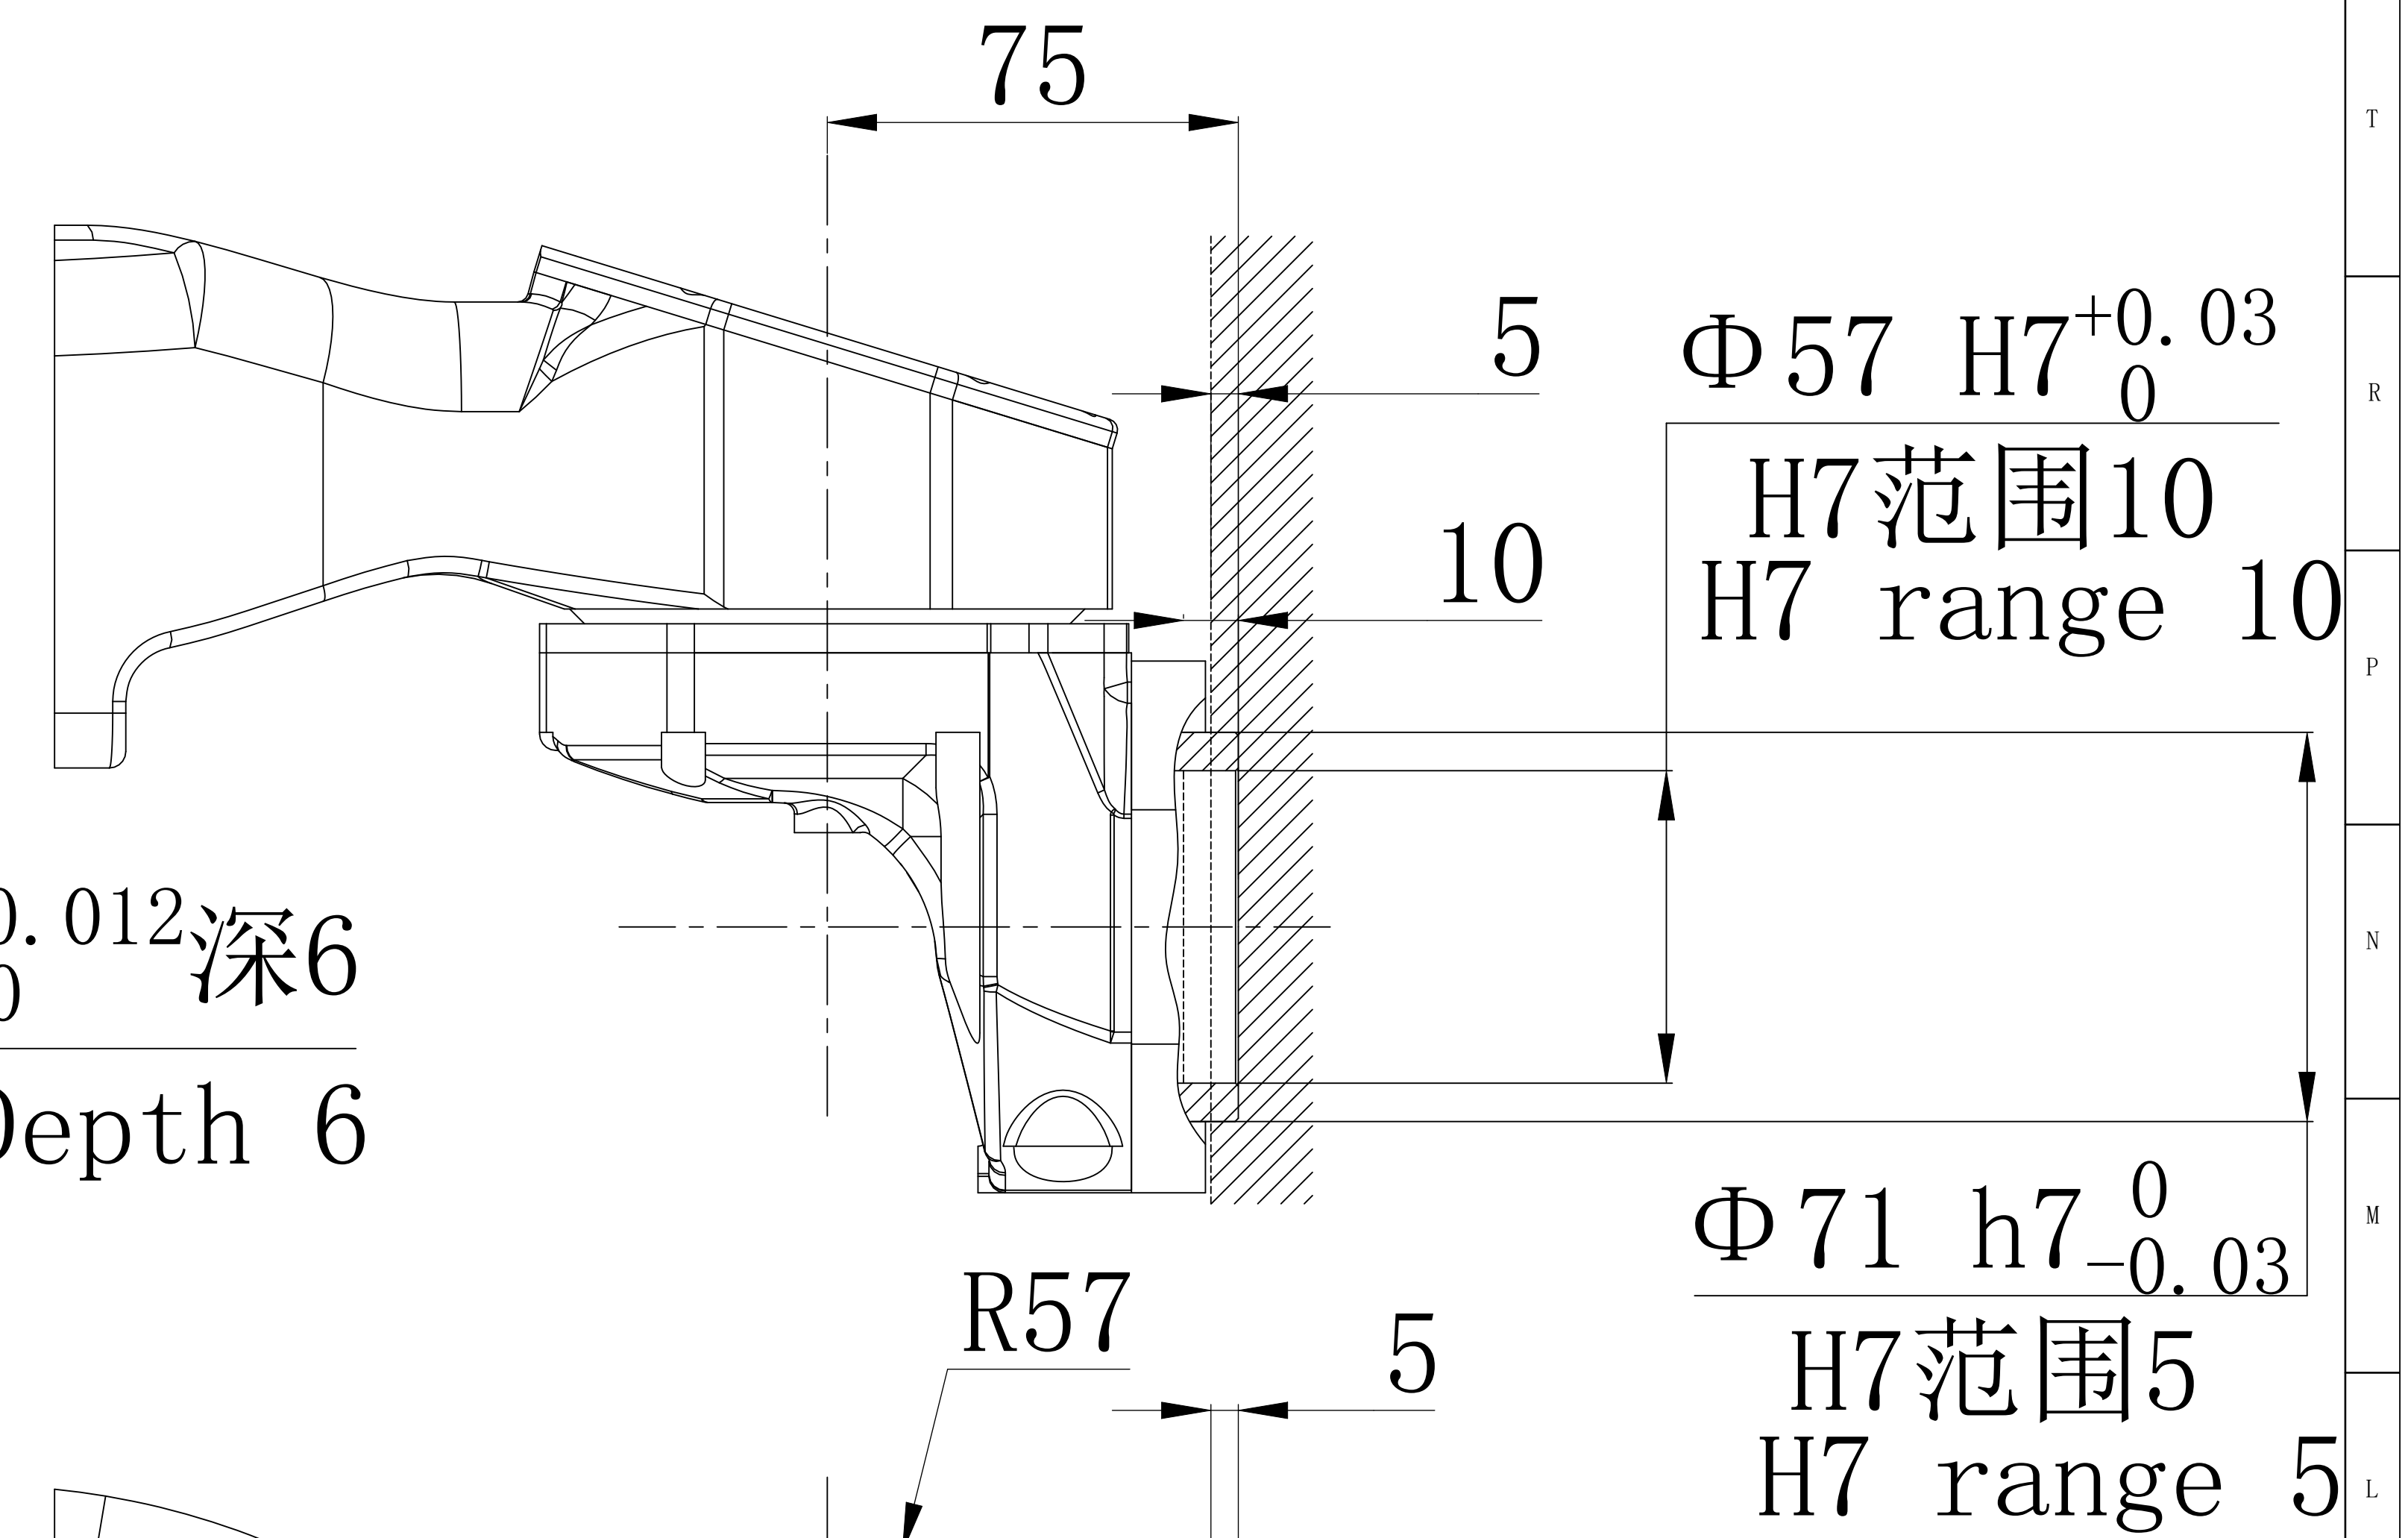

EFORT	
埃夫特智能装备股份有限公司 EFORT Intelligent Equipment Co., Ltd.	
比例 Scale	1:1 页码 Page
运动范围图 Robot workspace	
修订记录 revision record	ER12-2000

End flange mounting size

末端法兰安装尺寸

Base mounting size

底座安装尺寸

EFORT

埃夫特智能装备股份有限公司
EFORT Intelligent Equipment Co., Ltd.

比例 1:1 页码 2/2
Scale Page

主要安装尺寸图
Main dimensions

修订记录
revision record

ER12-2000