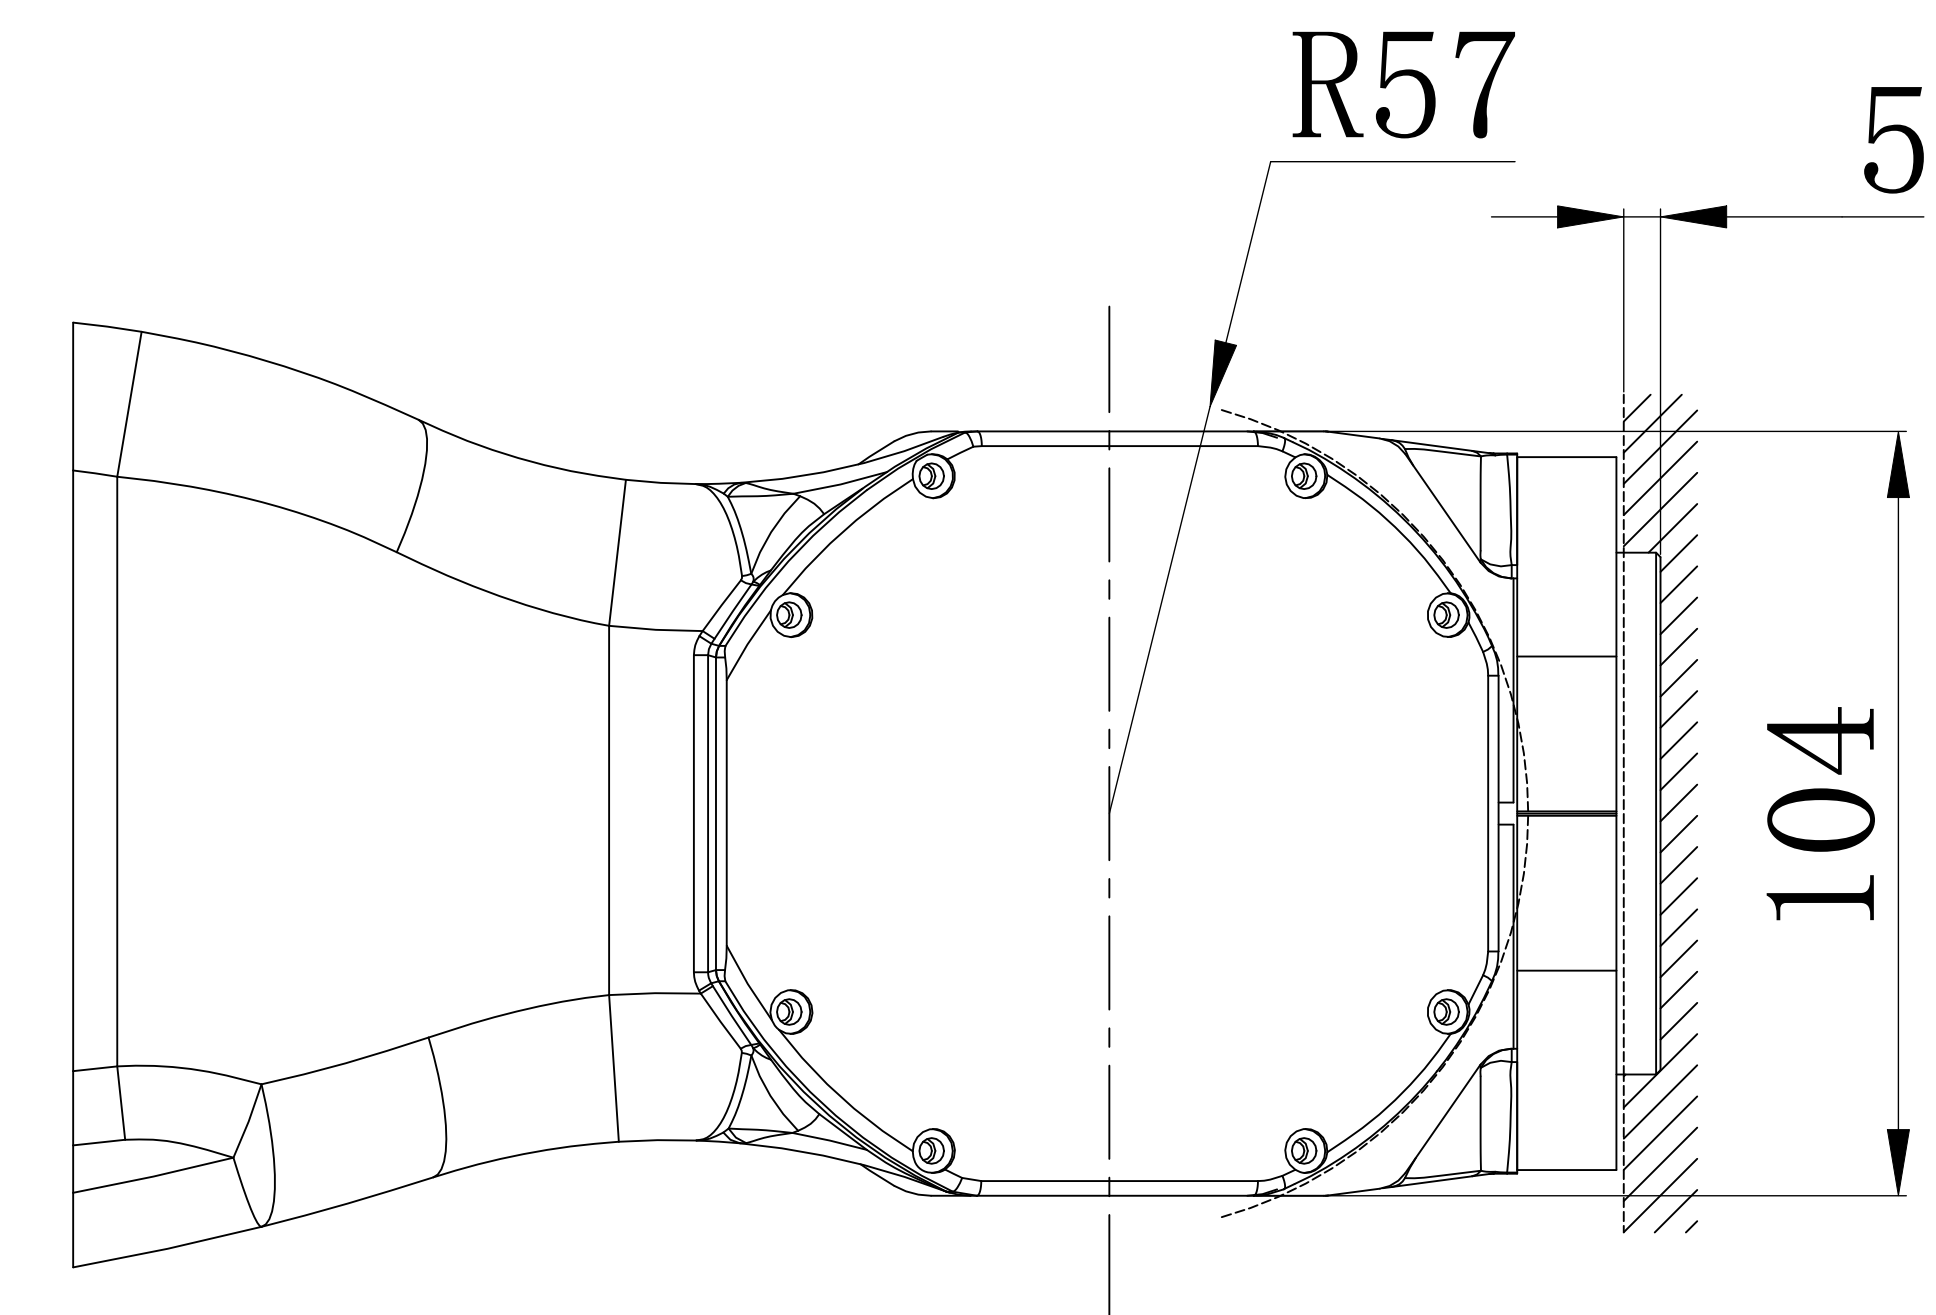

EFORT	
埃夫特智能装备股份有限公司 EFORT Intelligent Equipment Co., Ltd.	
比例 Scale	1:1 页码 Page
运动范围图 Robot workspace	
修订记录 revision record	ER12-2000

End flange mounting size

末端法兰安装尺寸

Base mounting size

底座安装尺寸

EFORT

埃夫特智能装备股份有限公司
EFORT Intelligent Equipment Co., Ltd.

比例 1:1 页码 2/2
Scale Page

主要安装尺寸图
Main dimensions

修订记录
revision record

ER12-2000