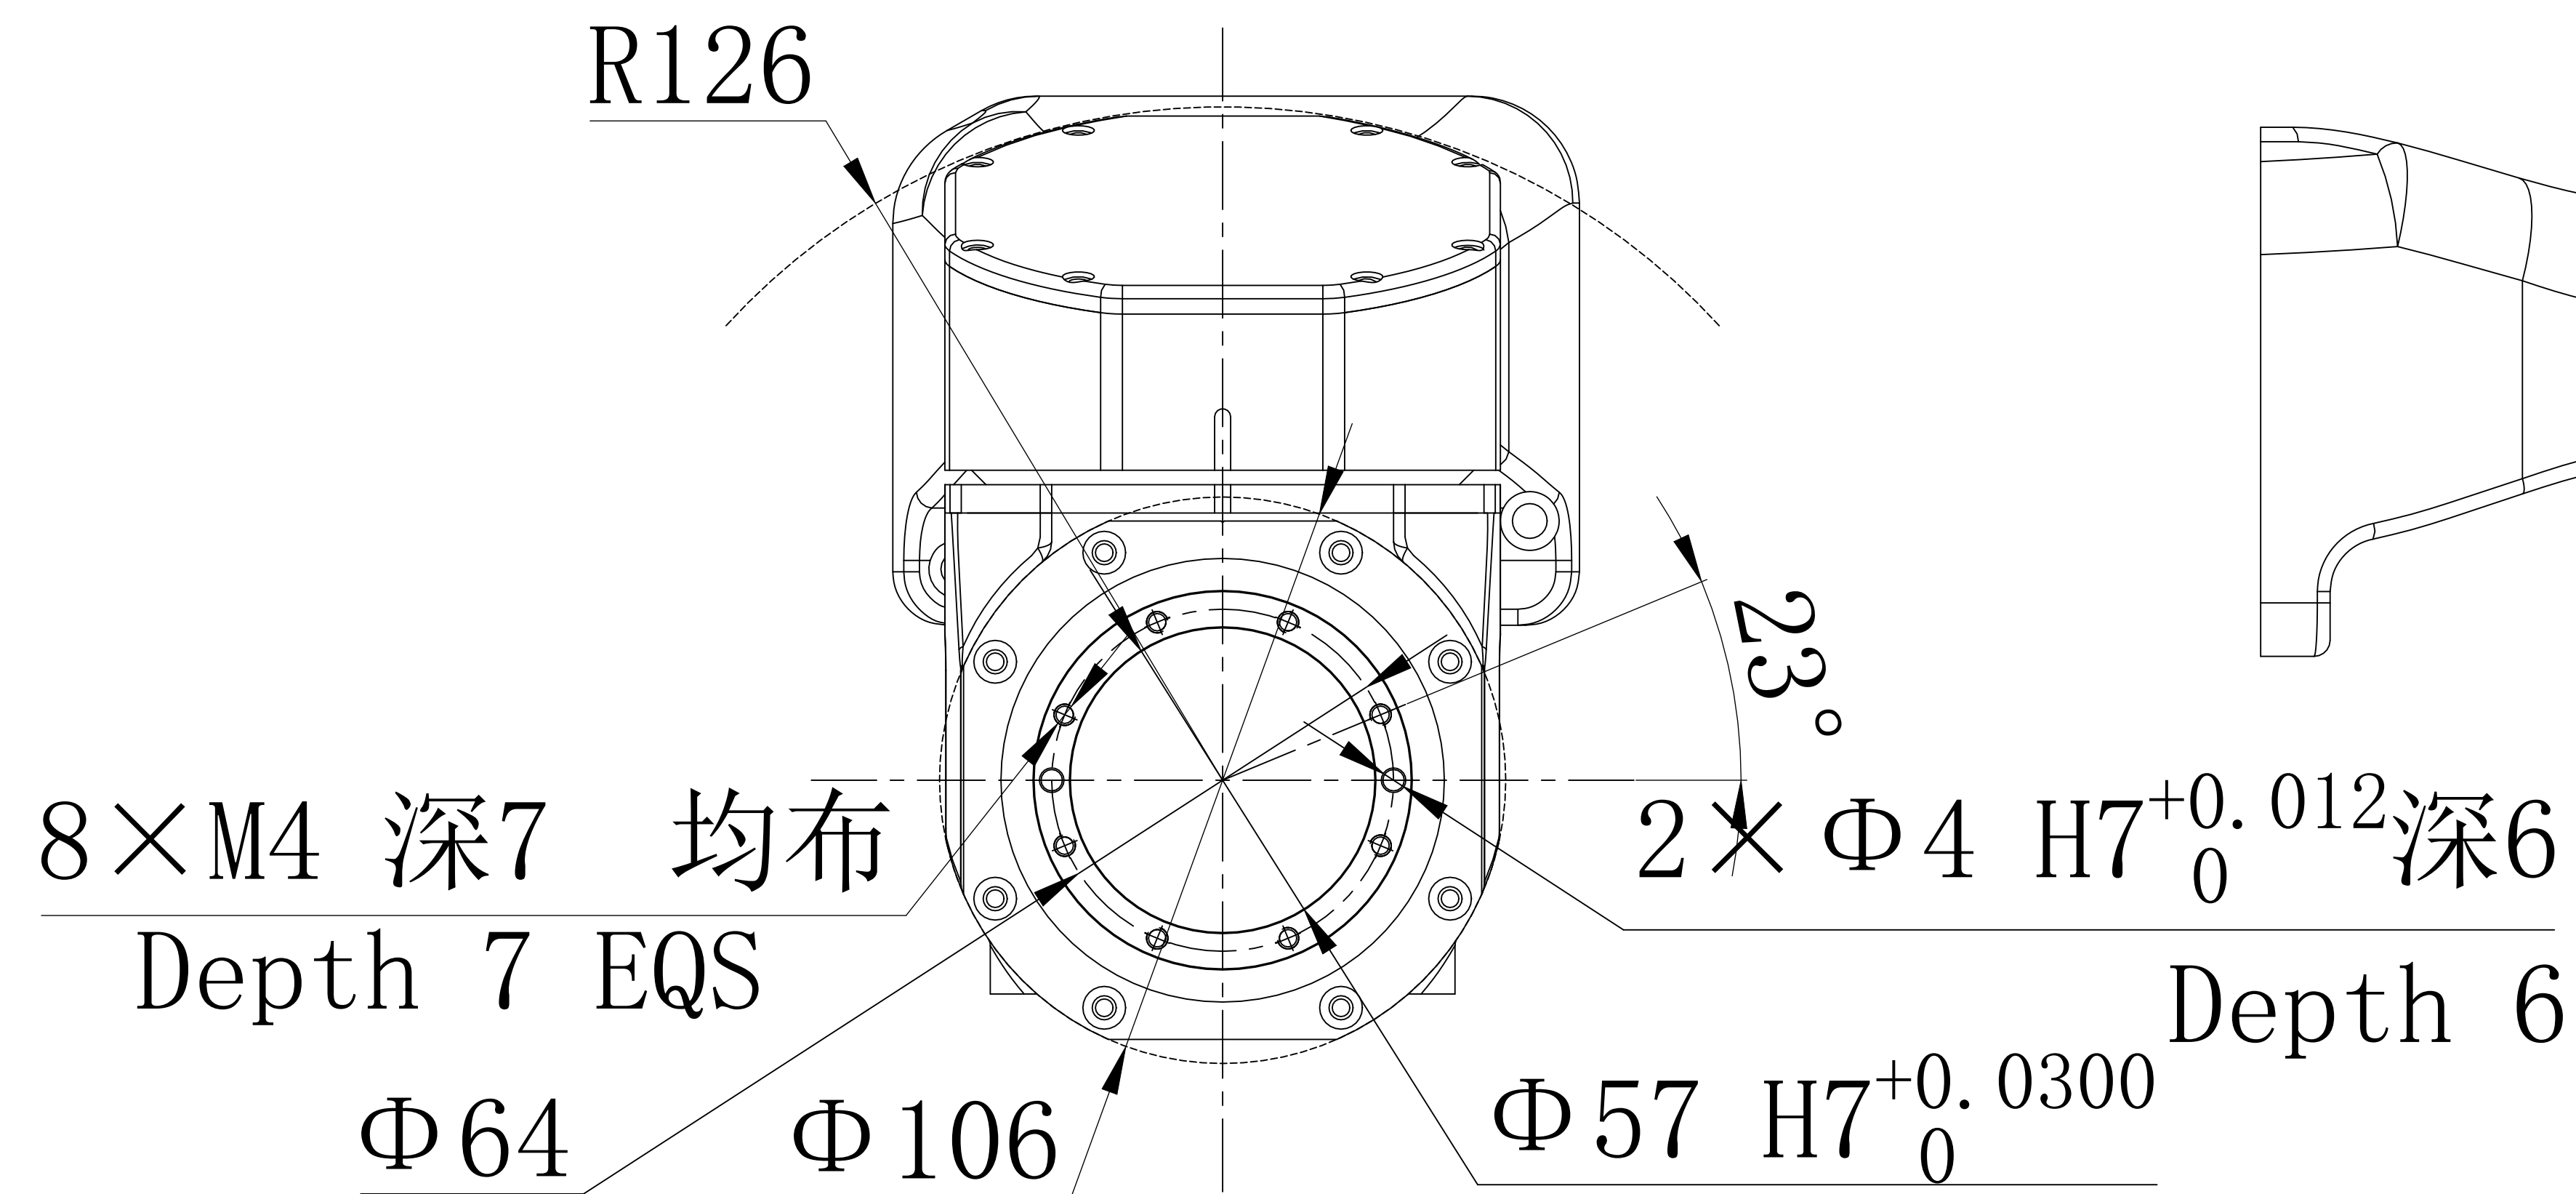

EFORT	
埃夫特智能装备股份有限公司 EFORT Intelligent Equipment Co., Ltd.	
比例 Scale	1:1 页码 Page
运动范围图 Robot workspace	
修订记录 revision record	ER12-2000

End flange mounting size

末端法兰安装尺寸

Base mounting size

底座安装尺寸

EFORT

埃夫特智能装备股份有限公司
EFORT Intelligent Equipment Co., Ltd.

比例 1:1 页码 2/2
Scale Page

主要安装尺寸图
Main dimensions

修订记录
revision record

ER12-2000