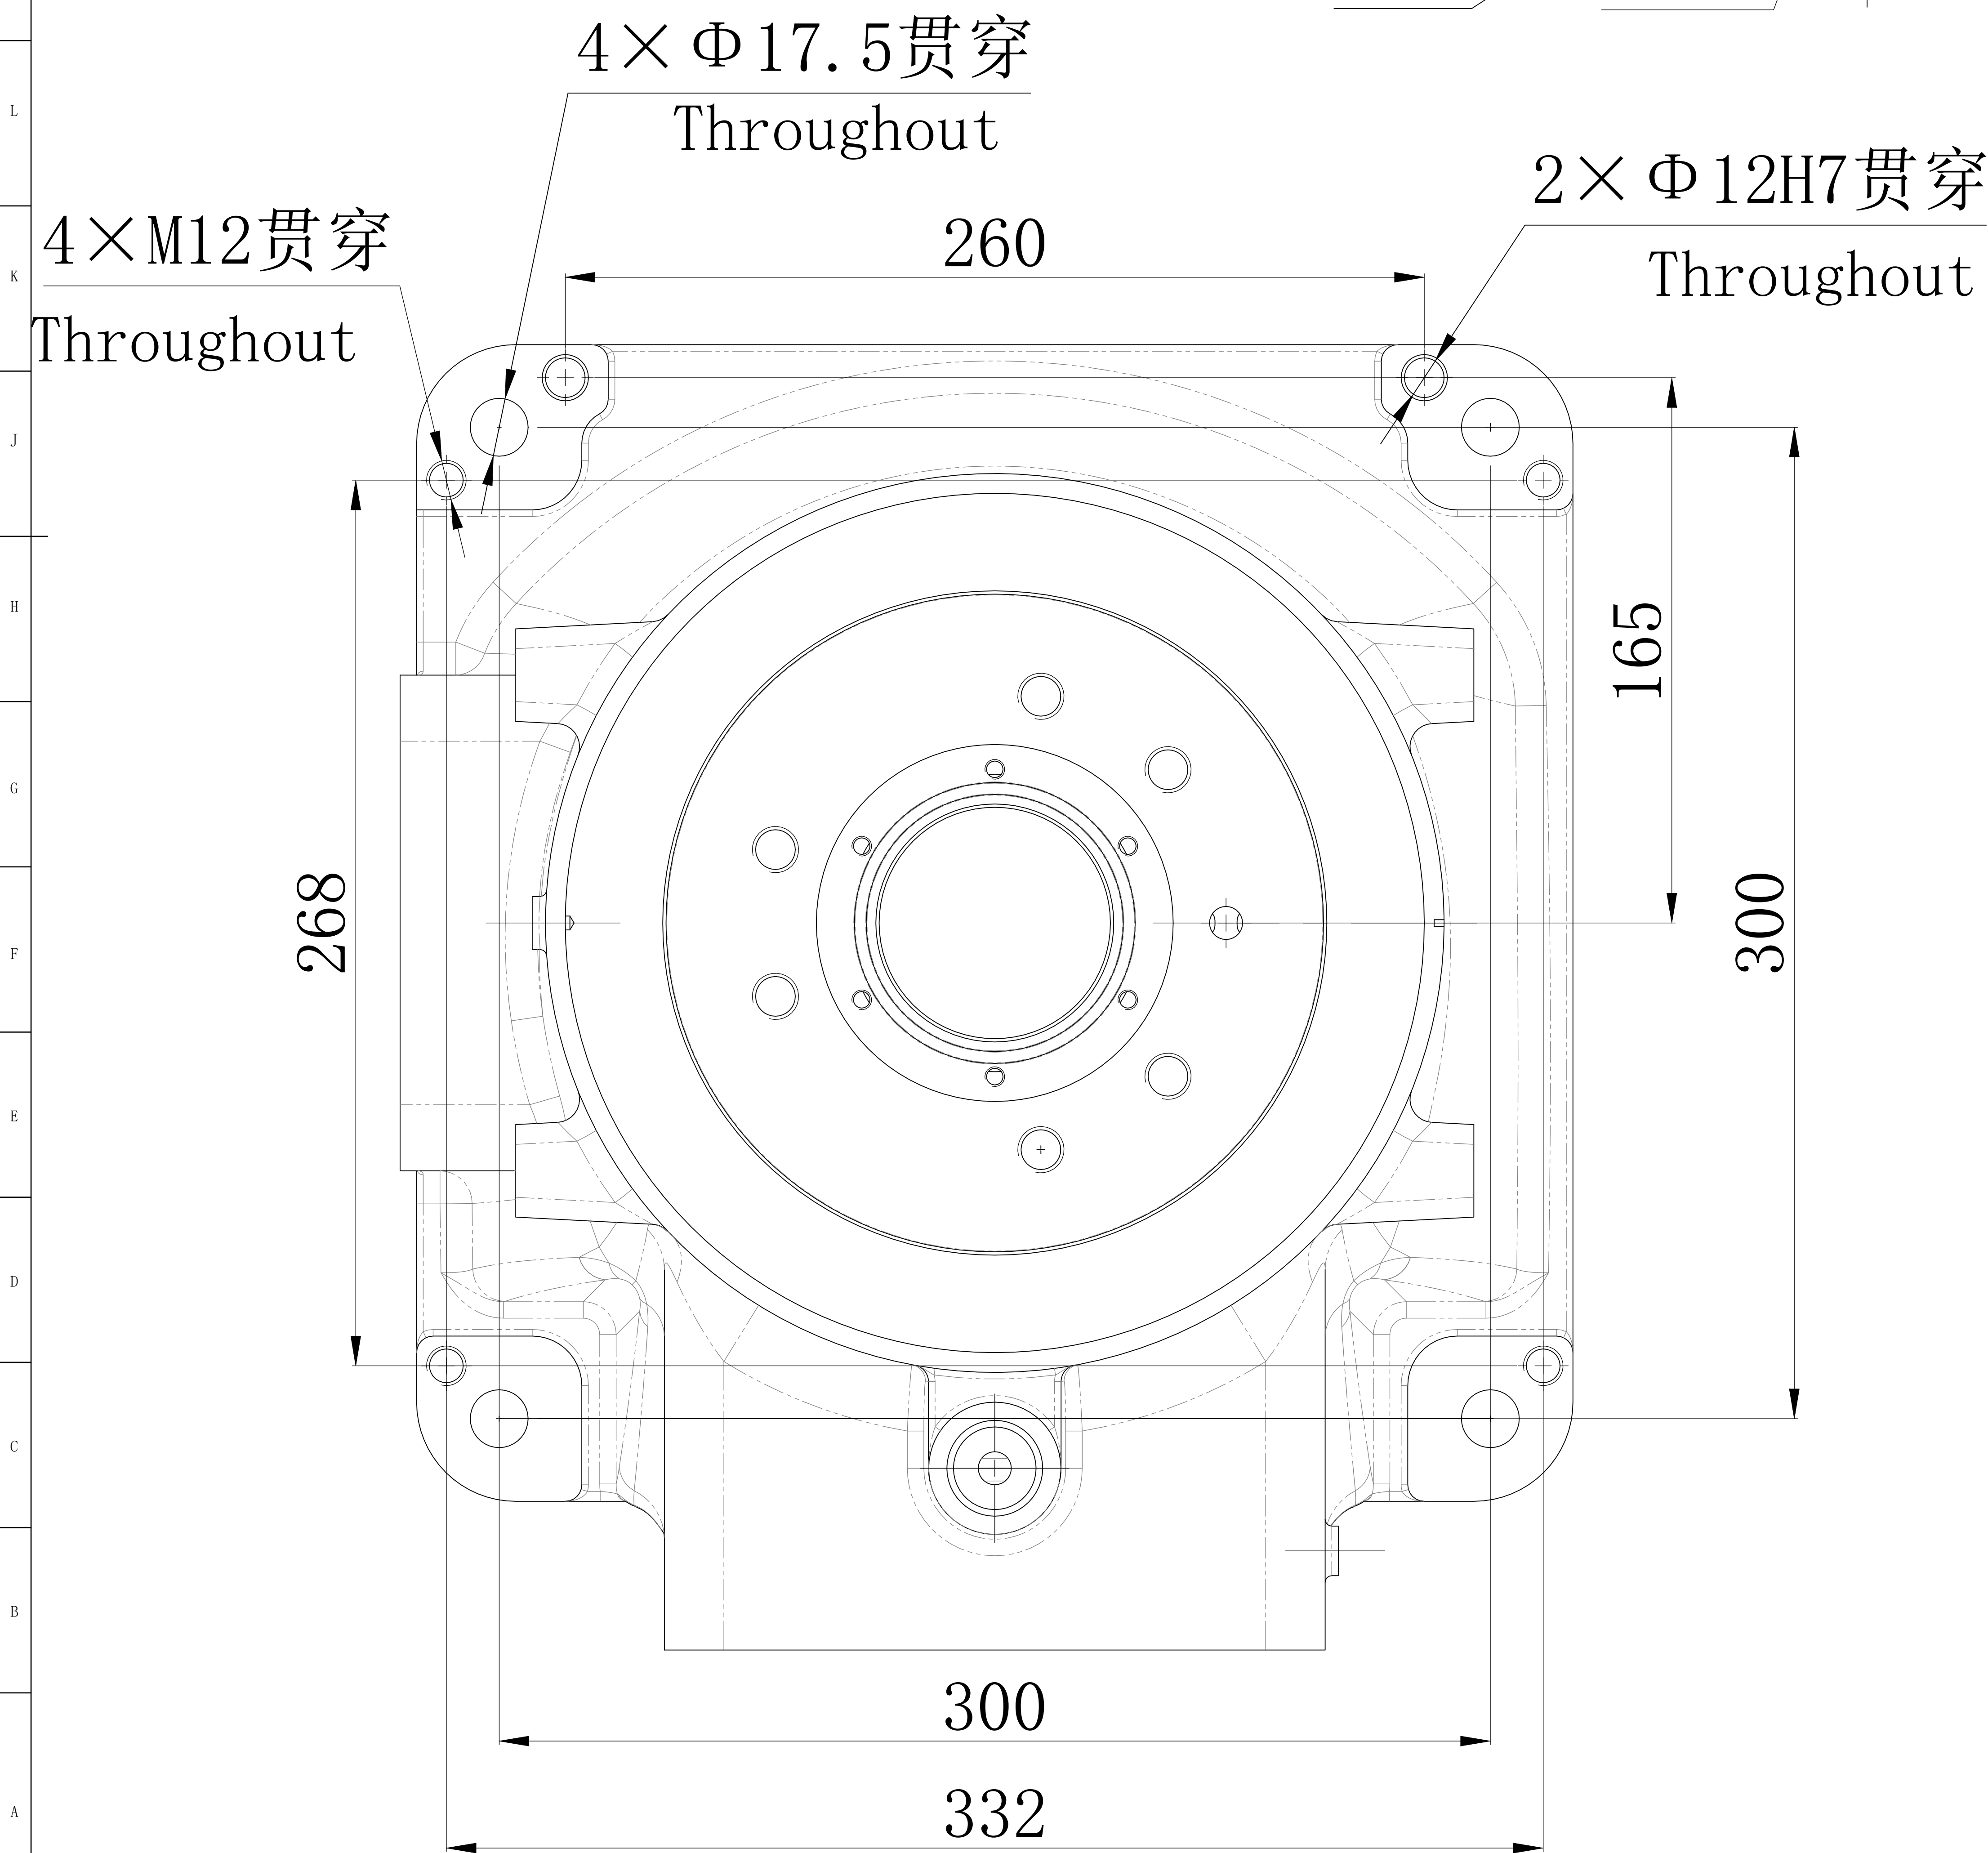

EFORT	
埃夫特智能装备股份有限公司 EFORT Intelligent Equipment Co., Ltd.	
比例 Scale	1:1
页码 Page	1/2
运动范围图 Robot workspace	
修订记录 revision record	ARC12-2000

End flange mounting size

末端法兰安装尺寸

Base mounting size

底座安装尺寸

EFORT

埃夫特智能装备股份有限公司
EFORT Intelligent Equipment Co., Ltd.

比例 1:1 页码 2/2
Scale Page

主要安装尺寸图
Main dimensions

修订记录
revision record

ARC12-2000