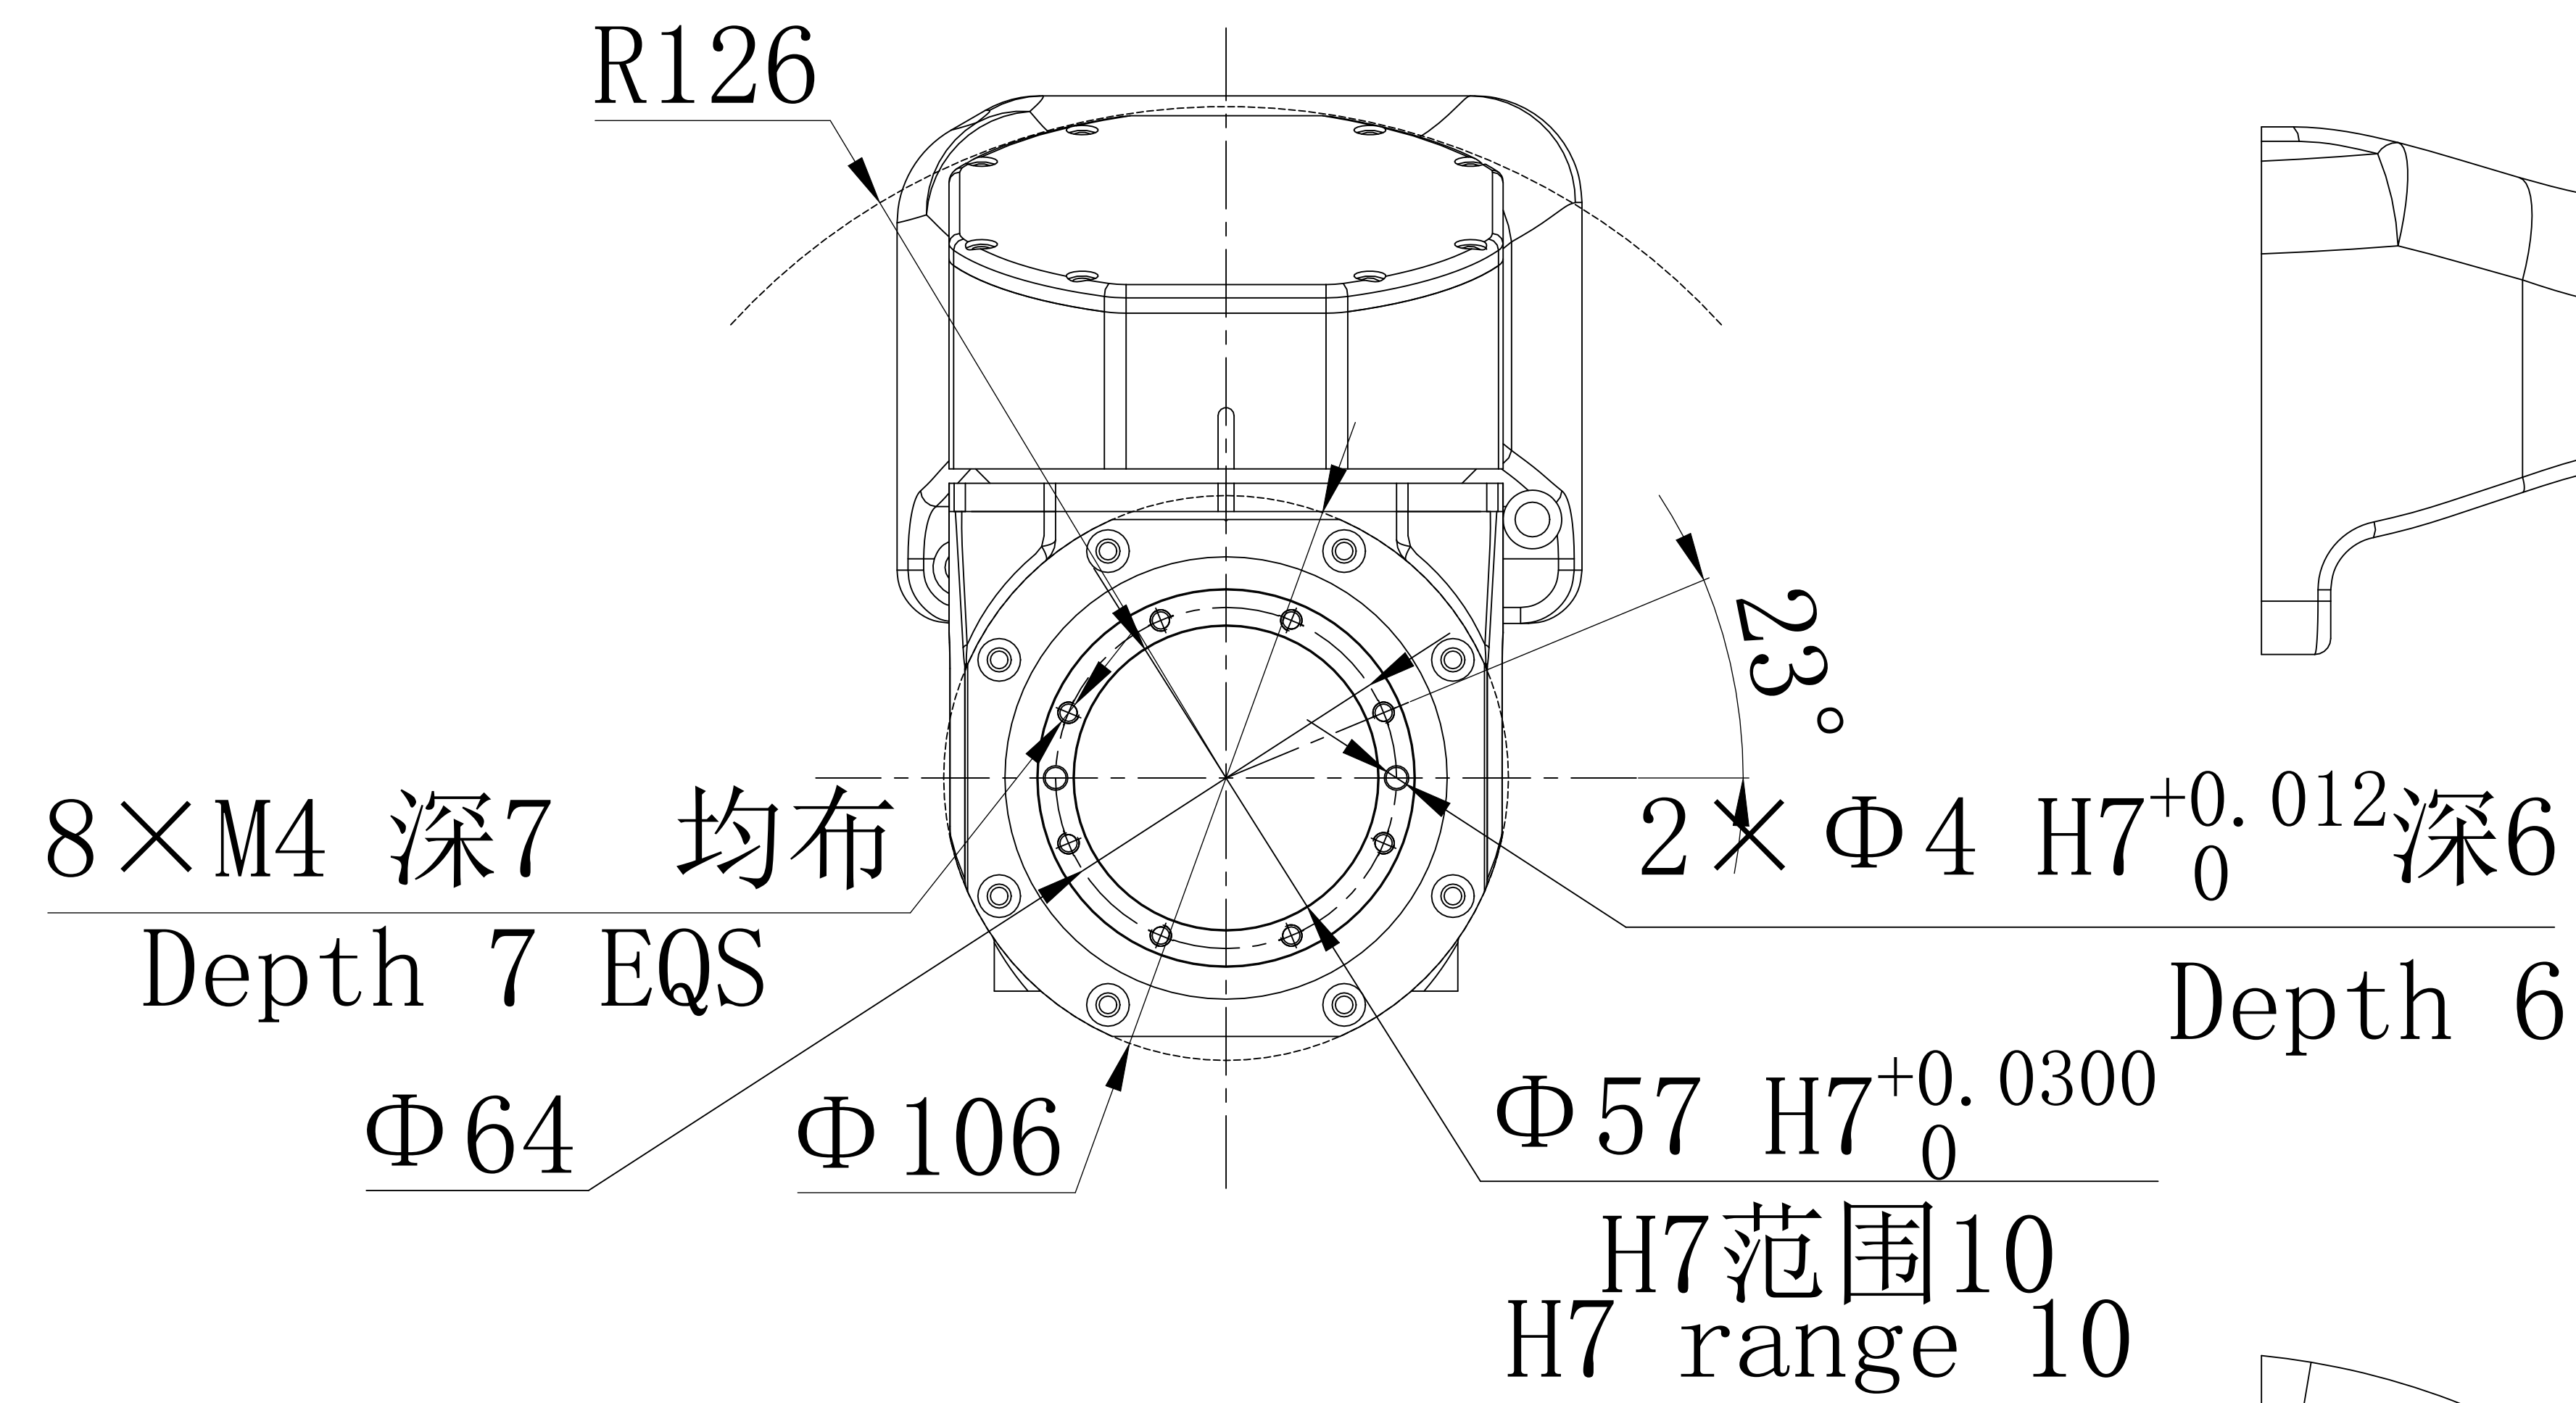

EFORT	
埃夫特智能装备股份有限公司 EFORT Intelligent Equipment Co., Ltd.	
比例 Scale	1:1
页码 Page	1/2
运动范围图 Robot workspace	
修订记录 revision record	ARC12-2000

End flange mounting size

末端法兰安装尺寸

Base mounting size

底座安装尺寸

EFORT

埃夫特智能装备股份有限公司
EFORT Intelligent Equipment Co., Ltd.

比例 1:1 页码 2/2
Scale Page

主要安装尺寸图
Main dimensions

修订记录
revision record

ARC12-2000