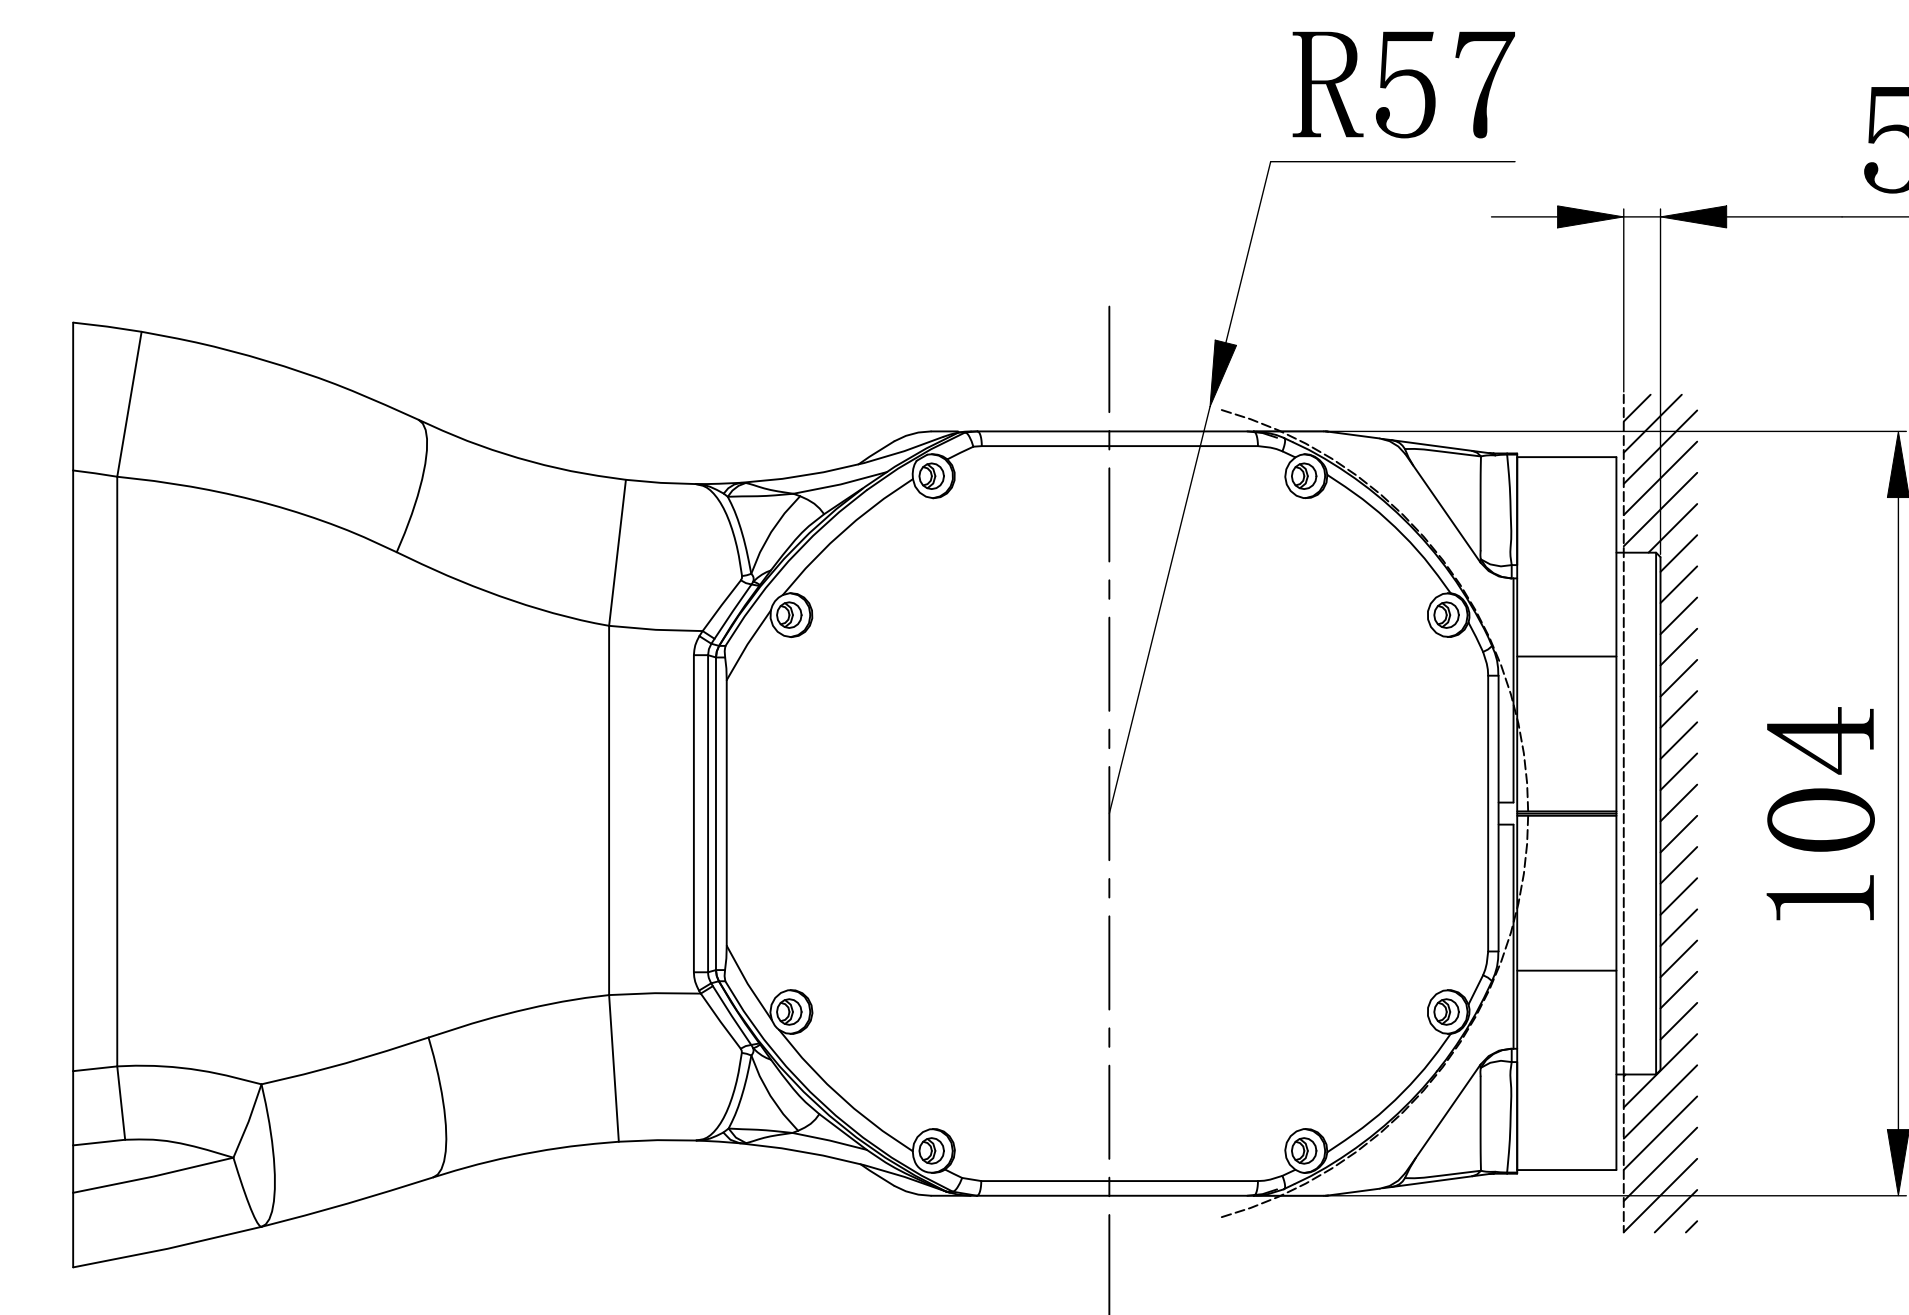

EFORT	
埃夫特智能装备股份有限公司 EFORT Intelligent Equipment Co., Ltd.	
比例 Scale	1:1
页码 Page	1/2
运动范围图 Robot workspace	
修订记录 revision record	ARC12-2000

End flange mounting size

末端法兰安装尺寸

Base mounting size

底座安装尺寸

EFORT

埃夫特智能装备股份有限公司
EFORT Intelligent Equipment Co., Ltd.

比例 1:1 页码 2/2
Scale Page

主要安装尺寸图
Main dimensions

修订记录
revision record

ARC12-2000