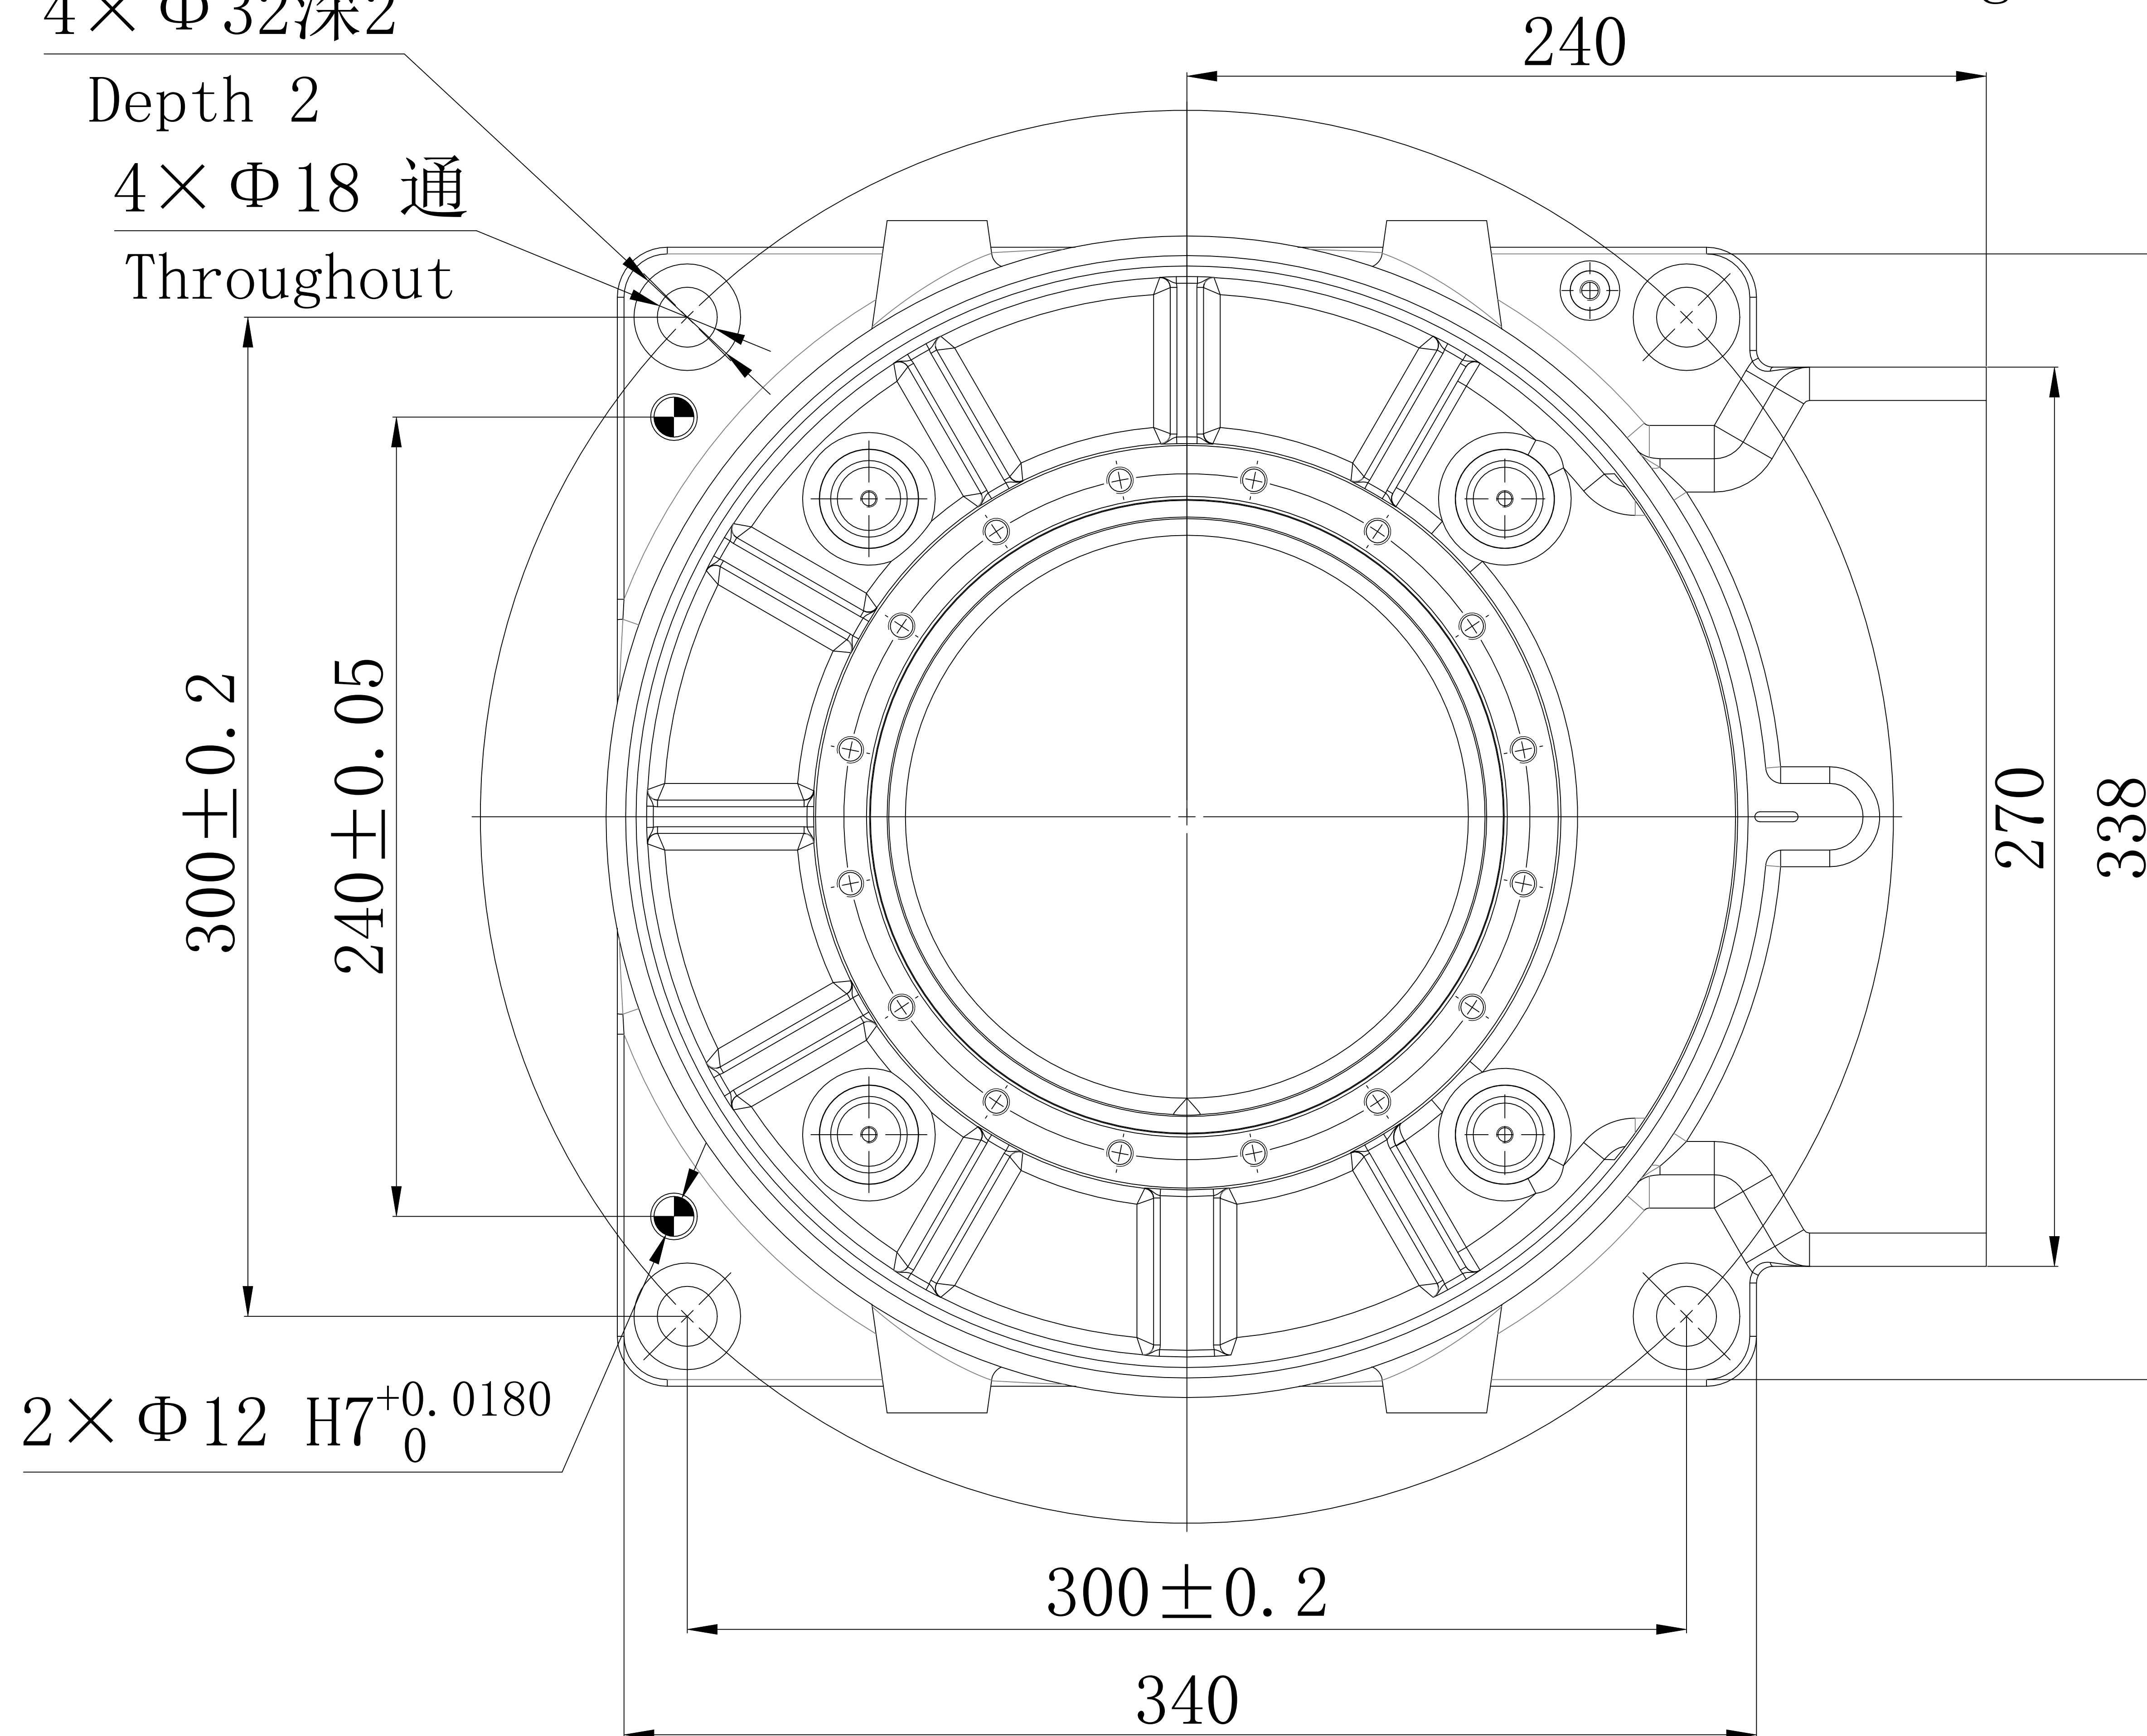

EFORT

埃夫特智能装备股份有限公司
EFORT Intelligent Equipment Co., Ltd.

比例 1:1
Scale
页码 1/2
Page

运动范围图
Robot workspace

修订记录
revision record

ARC12-1400

End flange mounting size

末端法兰安装尺寸

$4 \times \Phi 32$ 深2
 Depth 2
 $4 \times \Phi 18$ 通
 Throughout

Base mounting size

底座安装尺寸

EFORT

埃夫特智能装备股份有限公司
EFORT Intelligent Equipment Co., Ltd.

比例 1:1
Scale 1:1
页码 2/2
Page 2/2

主要安装尺寸图
Main dimensions

修订记录
revision record