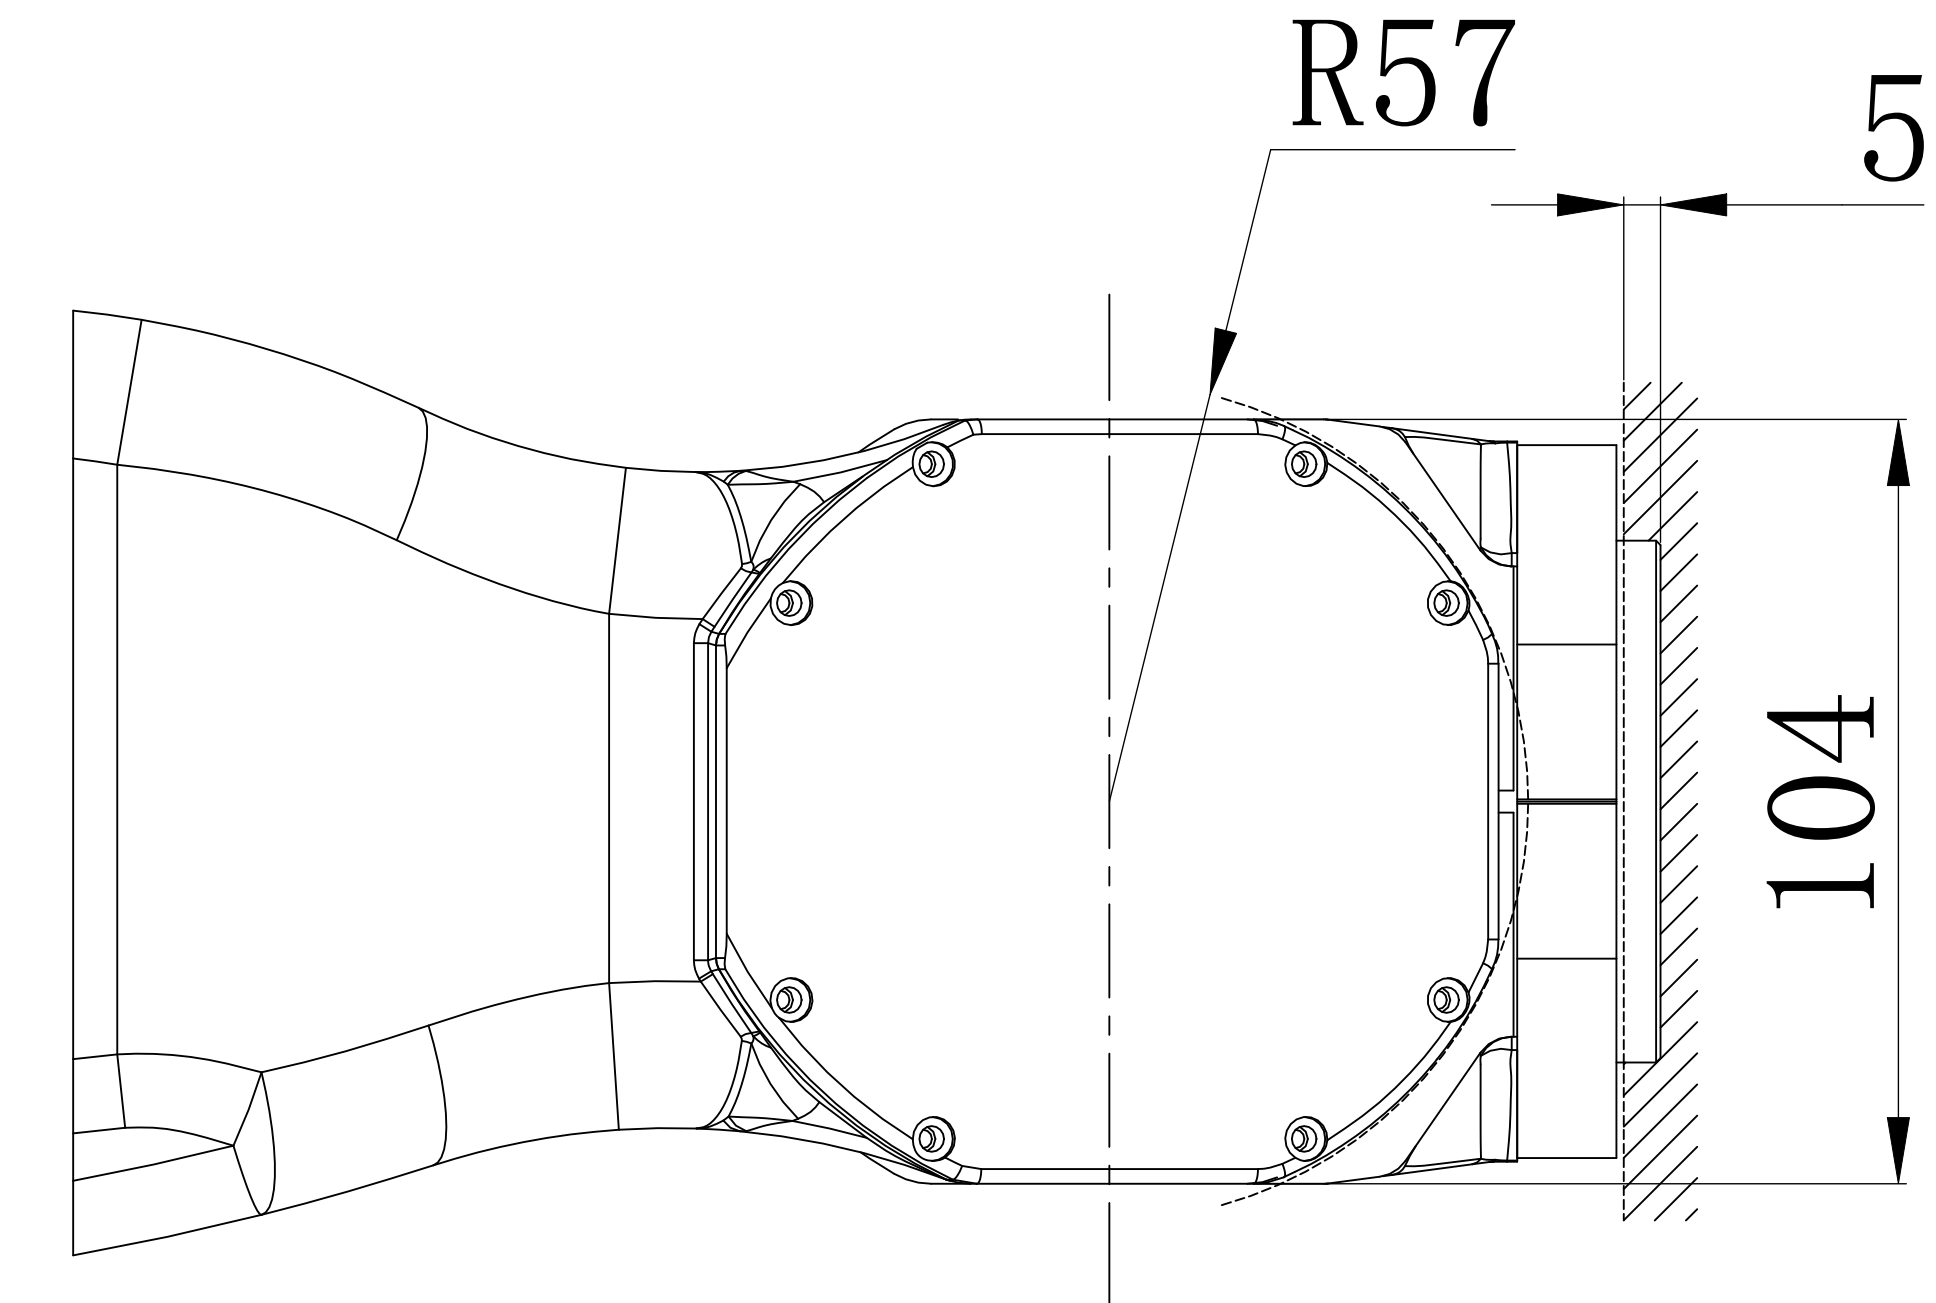

EFORT

埃夫特智能装备股份有限公司
EFORT Intelligent Equipment Co., Ltd.

比例 1:1
Scale
页码 1/2
Page

运动范围图
Robot workspace

修订记录
revision record

ARC12-1400

End flange mounting size

末端法兰安装尺寸

$4 \times \Phi 32$ 深2
 Depth 2
 $4 \times \Phi 18$ 通
 Throughout

Base mounting size

底座安装尺寸

EFORT

埃夫特智能装备股份有限公司
EFORT Intelligent Equipment Co., Ltd.

比例 1:1
Scale 1:1
页码 2/2
Page 2/2

主要安装尺寸图
Main dimensions

修订记录
revision record