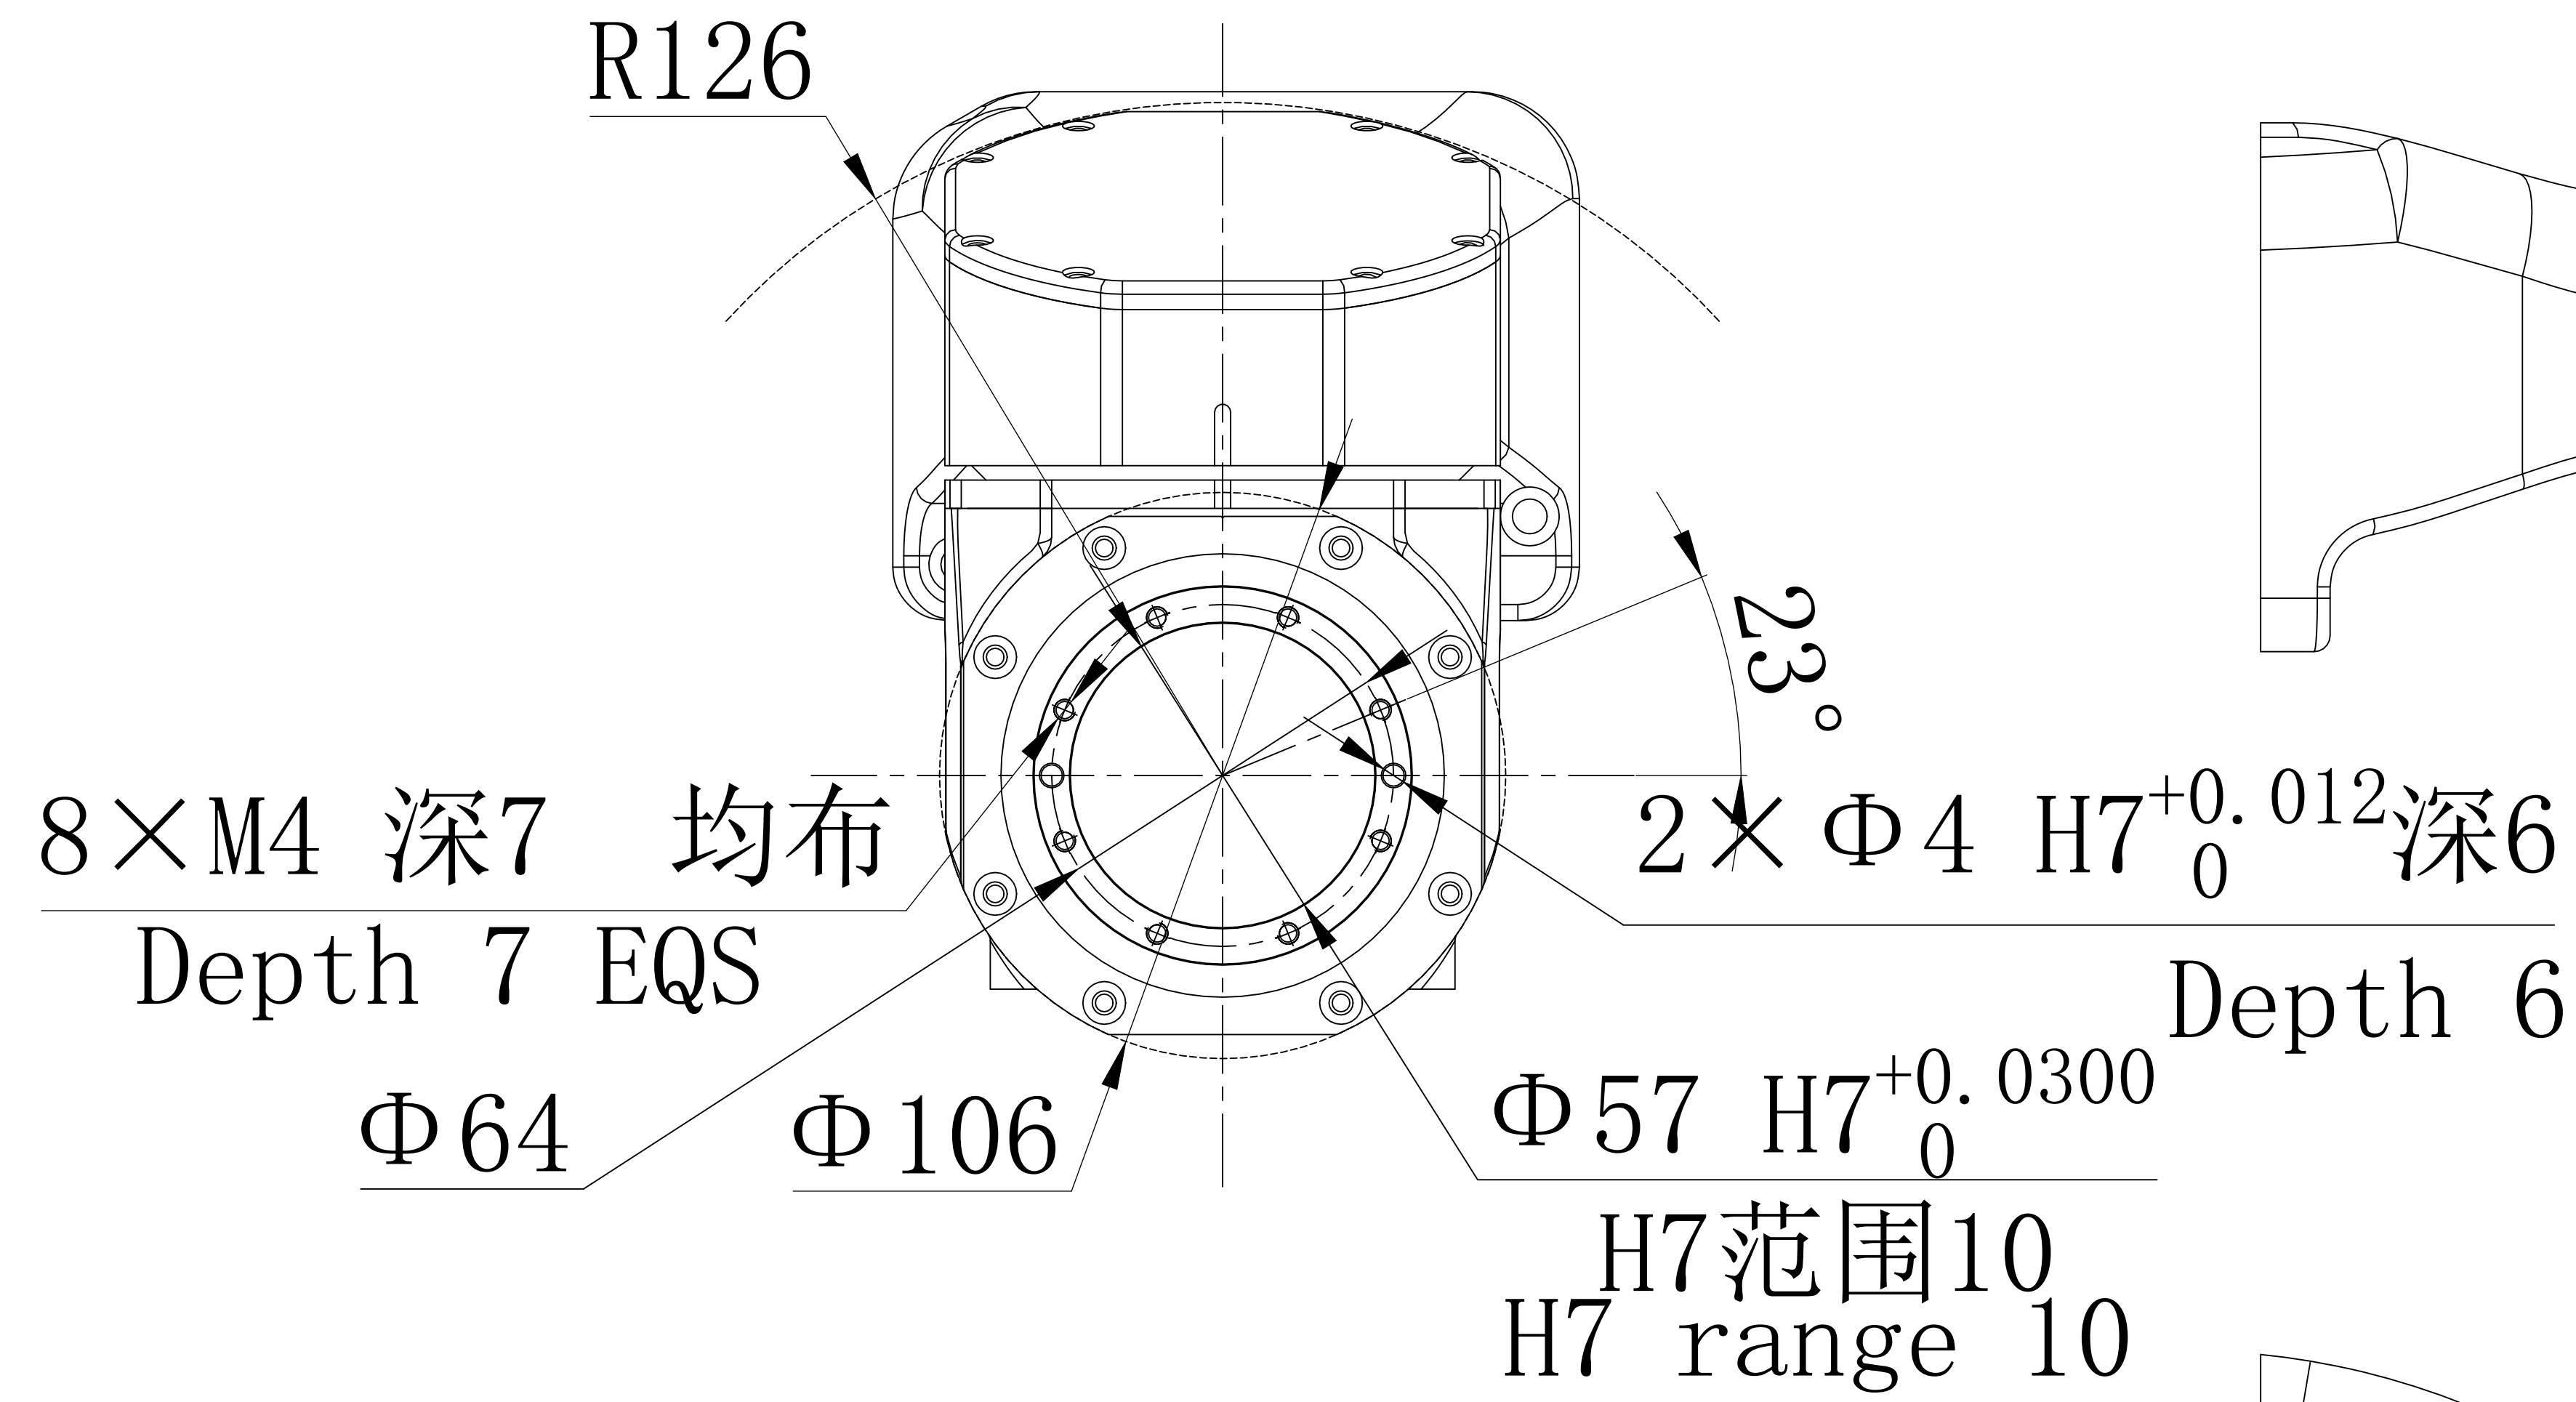

EFORT

埃夫特智能装备股份有限公司
EFORT Intelligent Equipment Co., Ltd.

比例 1:1
Scale
页码 1/2
Page

运动范围图
Robot workspace

修订记录
revision record

ARC12-1400

End flange mounting size

末端法兰安装尺寸

$4 \times \Phi 32$ 深2
 Depth 2
 $4 \times \Phi 18$ 通
 Throughout

Base mounting size

底座安装尺寸

EFORT

埃夫特智能装备股份有限公司
EFORT Intelligent Equipment Co., Ltd.

比例 1:1
Scale 1:1
页码 2/2
Page 2/2

主要安装尺寸图
Main dimensions

修订记录
revision record