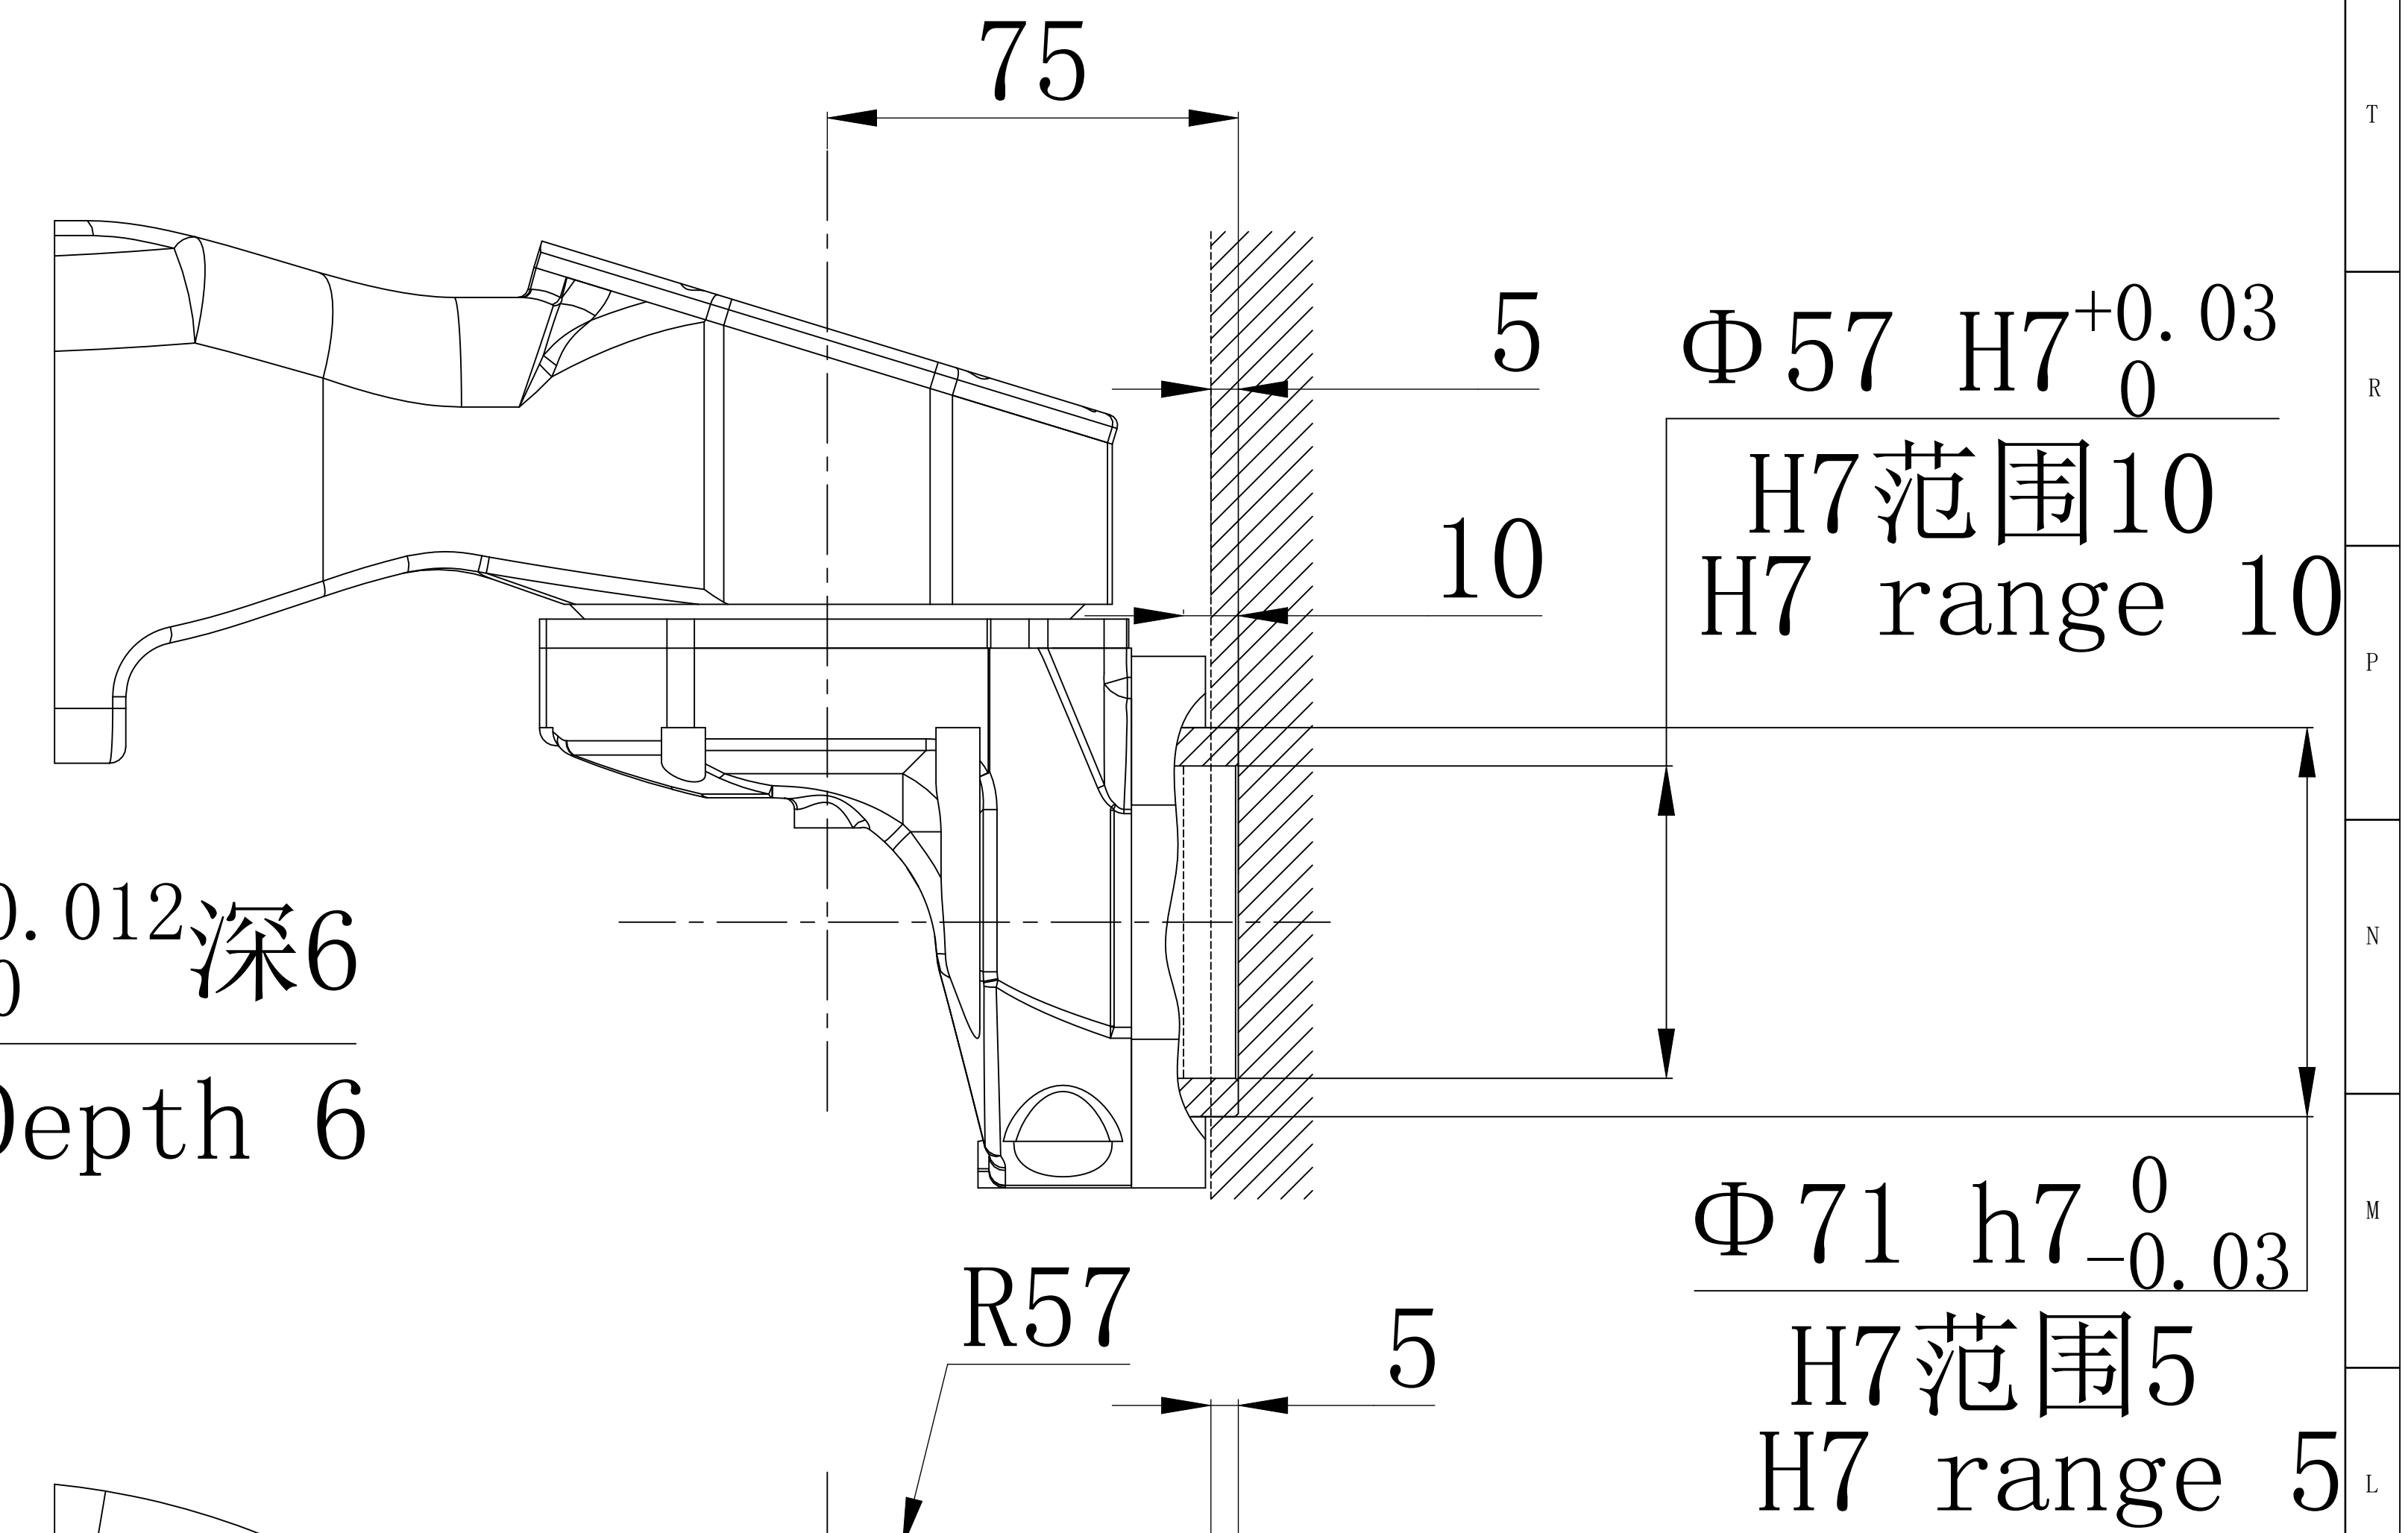

EFORT

埃夫特智能装备股份有限公司
EFORT Intelligent Equipment Co., Ltd.

比例 1:1
Scale
页码 1/2
Page

运动范围图
Robot workspace

修订记录
revision record

ARC12-1400

End flange mounting size

末端法兰安装尺寸

$4 \times \Phi 32$ 深2
 Depth 2
 $4 \times \Phi 18$ 通
 Throughout

Base mounting size

底座安装尺寸

EFORT

埃夫特智能装备股份有限公司
EFORT Intelligent Equipment Co., Ltd.

比例 1:1
Scale 1:1
页码 2/2
Page 2/2

主要安装尺寸图
Main dimensions

修订记录
revision record