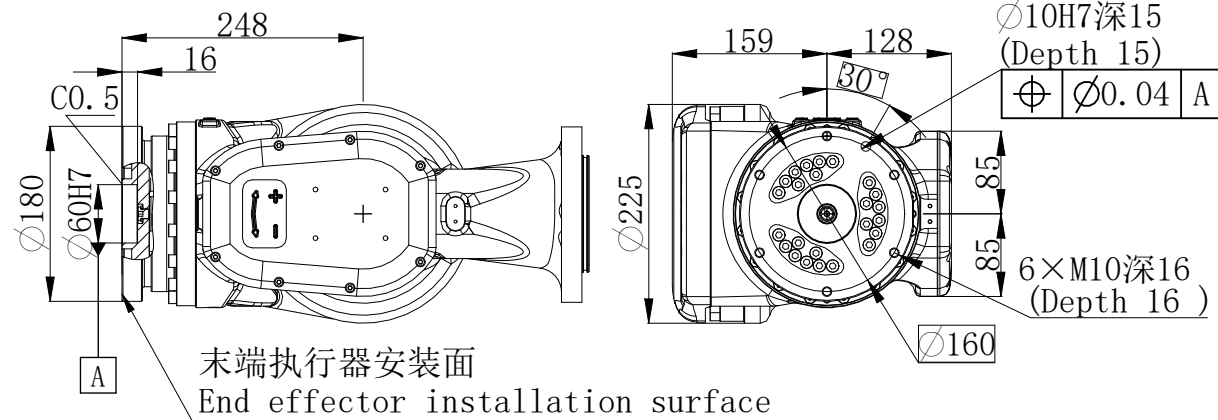

		<b>EFORT</b>	
		埃夫特智能装备股份有限公司 EFORT Intelligent Equipment Co., Ltd.	
比例 Scale	1:1		页码 Page
		运动范围图 Robot workspace	
修订记录 revision record		ER150-3200V3	

		<b>EFORT</b>	
		埃夫特智能装备股份有限公司 EFORT Intelligent Equipment Co., Ltd.	
比例 Scale	1:1	页码 Page	
		主要安装尺寸图 Main dimensions	
修订记录 revision record		ER150-3200V3	