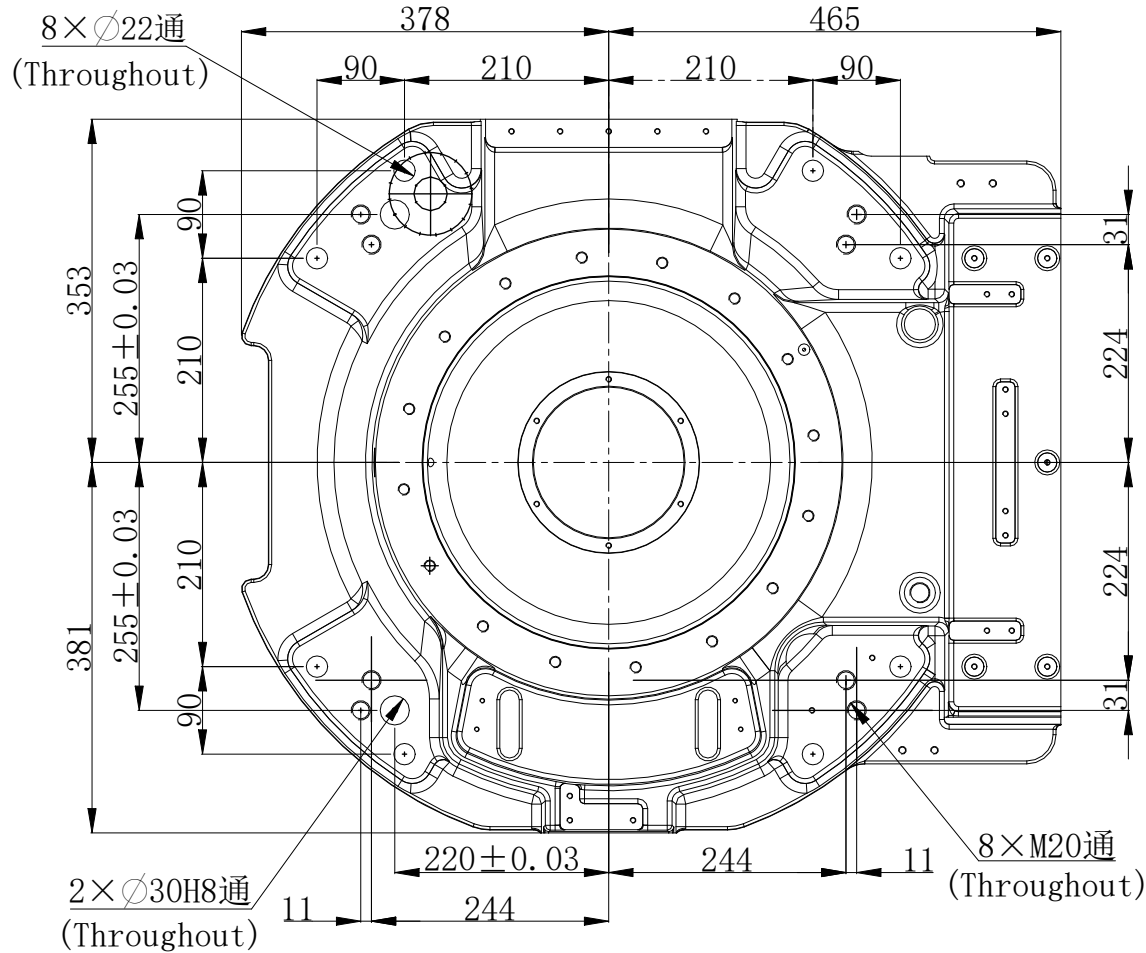

		<b>EFORT</b>	
		埃夫特智能装备股份有限公司 EFORT Intelligent Equipment Co., Ltd.	
比例 Scale	1:1		页码 Page
		运动范围图 Robot workspace	
修订记录 revision record		ER150-3200V3	

		<b>EFORT</b>	
		埃夫特智能装备股份有限公司 EFORT Intelligent Equipment Co., Ltd.	
比例 Scale	1:1	页码 Page	
		主要安装尺寸图 Main dimensions	
修订记录 revision record		ER150-3200V3	