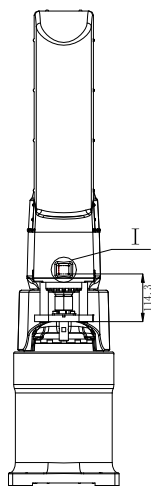

EFORT

埃夫特智能装备股份有限公司
EFORT Intelligent Equipment Co., Ltd.

比例 Scale	1:1	页码 Page	
-------------	-----	------------	--

运动范围图
Robot workspace

修订记录
revision record

ESR50-4-1200

EFORT

埃夫特智能装备股份有限公司
EFORT Intelligent Equipment Co., Ltd.

比例 1:1 页码
Scale Page

主要安装尺寸图
Main dimensions

修订记录
revision record

ESR50-4-1200