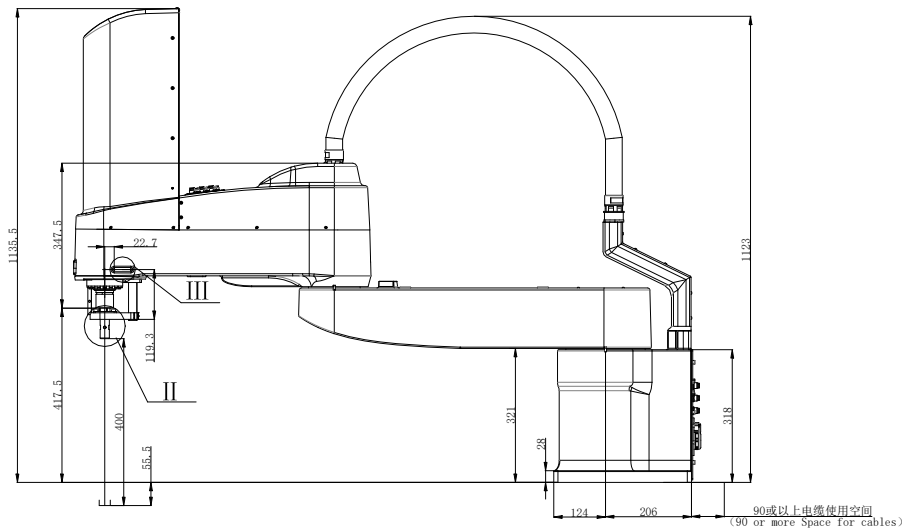

EFORT

埃夫特智能装备股份有限公司
EFORT Intelligent Equipment Co., Ltd.

比例 Scale	1:1	页码 Page	
-------------	-----	------------	--

运动范围图
Robot workspace

修订记录
revision record

ESR50-4-1200

EFORT

埃夫特智能装备股份有限公司
EFORT Intelligent Equipment Co., Ltd.

比例 1:1 页码
Scale Page

主要安装尺寸图
Main dimensions

修订记录
revision record

ESR50-4-1200