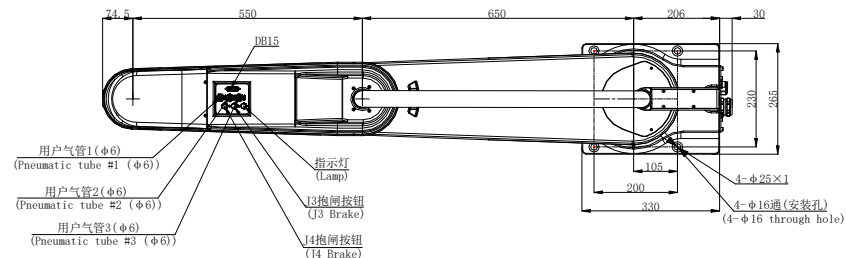

EFORT

埃夫特智能装备股份有限公司
EFORT Intelligent Equipment Co., Ltd.

比例 Scale	1:1	页码 Page	
-------------	-----	------------	--

运动范围图
Robot workspace

修订记录
revision record

ESR50-4-1200

EFORT

埃夫特智能装备股份有限公司
EFORT Intelligent Equipment Co., Ltd.

比例 1:1 页码
Scale Page

主要安装尺寸图
Main dimensions

修订记录
revision record

ESR50-4-1200