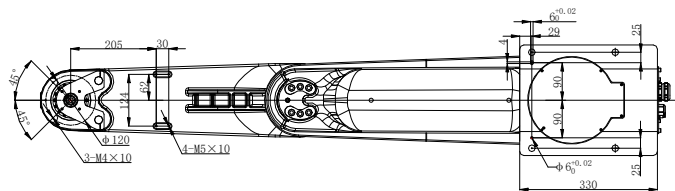

EFORT

埃夫特智能装备股份有限公司
EFORT Intelligent Equipment Co., Ltd.

比例 Scale	1:1	页码 Page	
-------------	-----	------------	--

运动范围图
Robot workspace

修订记录
revision record

ESR50-4-1200

EFORT

埃夫特智能装备股份有限公司
EFORT Intelligent Equipment Co., Ltd.

比例 1:1 页码
Scale Page

主要安装尺寸图
Main dimensions

修订记录
revision record

ESR50-4-1200