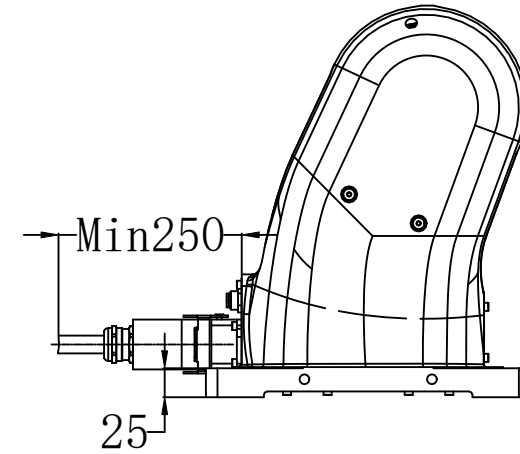

		EFORT	
		埃夫特智能装备股份有限公司 EFORT Intelligent Equipment Co., Ltd.	
比例 Scale	1:1	页码 Page	
		运动范围图 Robot workspace	
修订记录 revision record		ER16-4-900	

底座安装图 (Base mounting size)

末端法兰安装图 (End flange mounting size)

		EFORT	
		埃夫特智能装备股份有限公司 EFORT Intelligent Equipment Co., Ltd.	
比例 Scale	1:1	页码 Page	
主要安装尺寸图 Main dimensions		A	
修订记录 revision record		ER16-4-900	