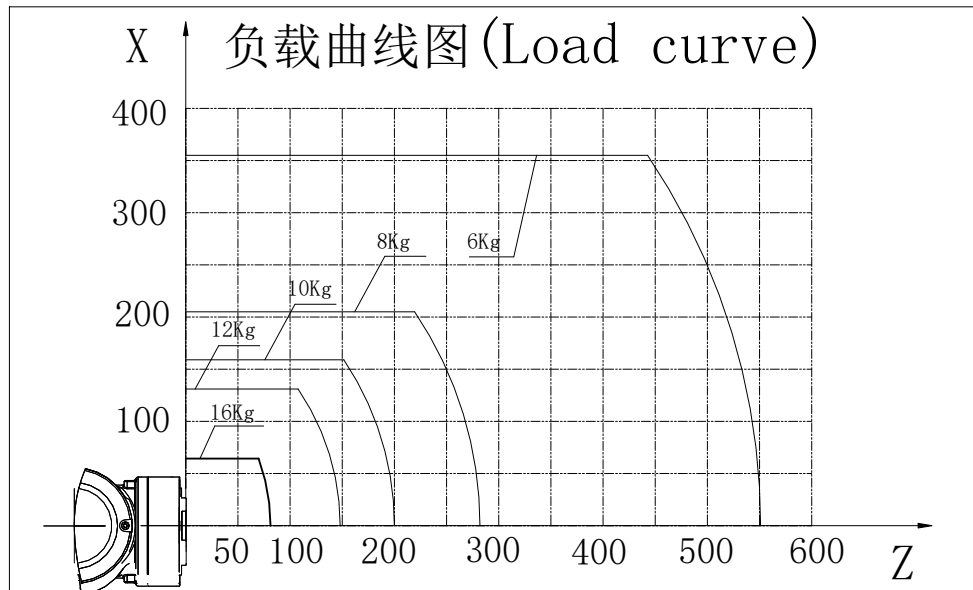

		EFORT	
		埃夫特智能装备股份有限公司 EFORT Intelligent Equipment Co., Ltd.	
比例 Scale	1:1	页码 Page	
		运动范围图 Robot workspace	
修订记录 revision record		ER16-4-900	

底座安装图 (Base mounting size)

末端法兰安装图 (End flange mounting size)