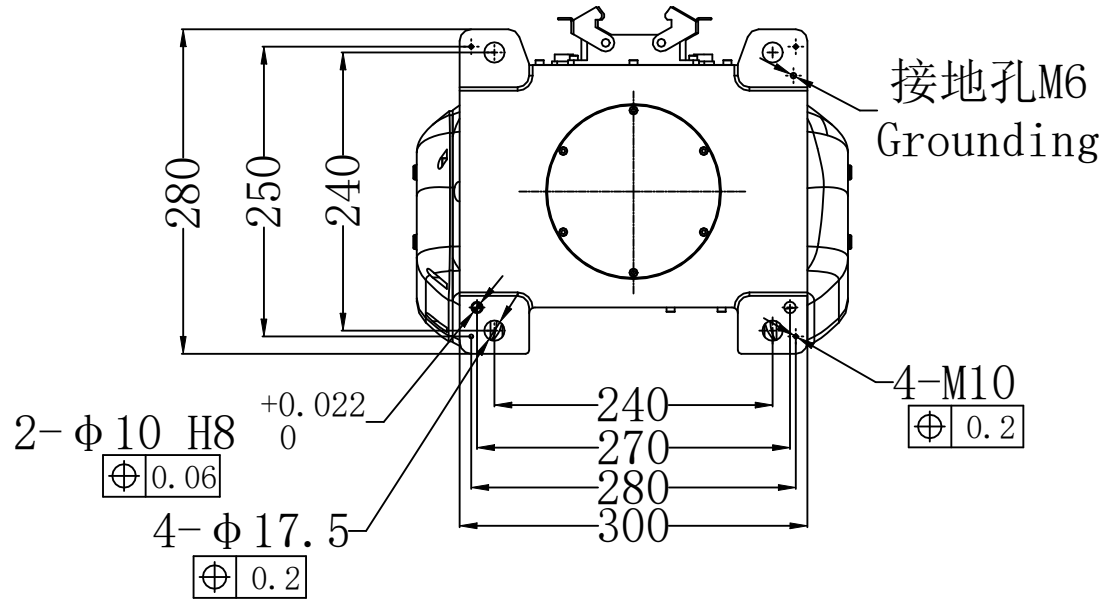

		EFORT	
		埃夫特智能装备股份有限公司 EFORT Intelligent Equipment Co., Ltd.	
比例 Scale	1:1	页码 Page	
		运动范围图 Robot workspace	
修订记录 revision record		ER16-4-900	

底座安装图 (Base mounting size)

末端法兰安装图 (End flange mounting size)

		EFORT	
		埃夫特智能装备股份有限公司 EFORT Intelligent Equipment Co., Ltd.	
比例 Scale	1:1	页码 Page	
主要安装尺寸图 Main dimensions		A	
修订记录 revision record		ER16-4-900	