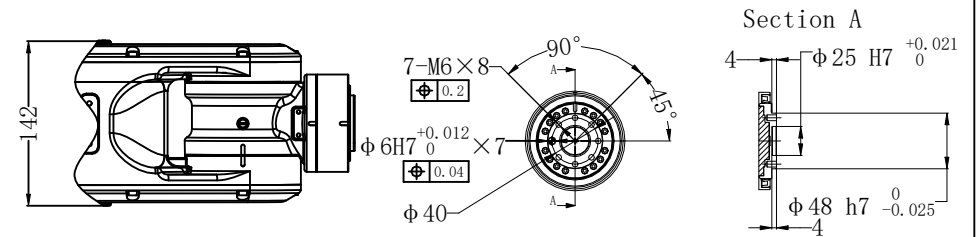

		EFORT	
		埃夫特智能装备股份有限公司 EFORT Intelligent Equipment Co., Ltd.	
比例 Scale	1:1	页码 Page	
		运动范围图 Robot workspace	
修订记录 revision record		ER16-4-900	

底座安装图 (Base mounting size)

末端法兰安装图 (End flange mounting size)

		EFORT	
		埃夫特智能装备股份有限公司 EFORT Intelligent Equipment Co., Ltd.	
比例 Scale	1:1	页码 Page	
主要安装尺寸图 Main dimensions		A	
修订记录 revision record		ER16-4-900	