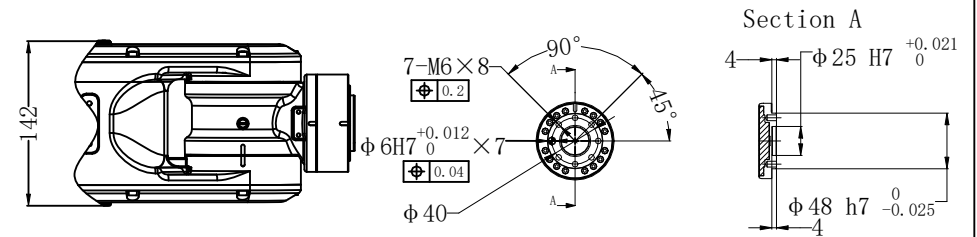

		EFORT	
		埃夫特智能装备股份有限公司 EFORT Intelligent Equipment Co., Ltd.	
比例 Scale	1:1	页码 Page	
		运动范围图 Robot workspace	
修订记录 revision record		ER16-3-900	

底座安装图 (Base mounting size)

X 负载曲线图 (Load curve)

末端法兰安装图 (End flange mounting size)

EFORT	
埃夫特智能装备股份有限公司 EFORT Intelligent Equipment Co., Ltd.	
比例 Scale	1:1
页码 Page	3
主要安装尺寸图 Main dimensions	
修订记录 revision record	ER16-3-900