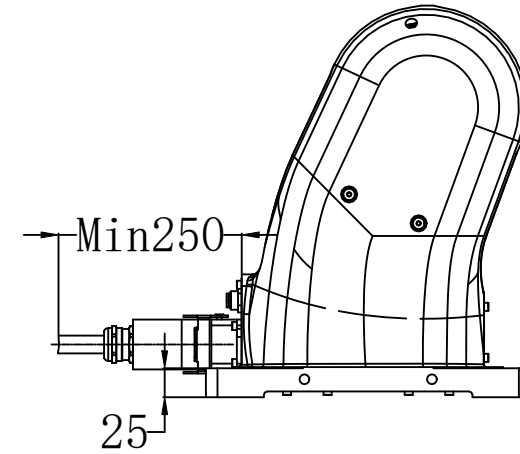

		EFORT	
		埃夫特智能装备股份有限公司 EFORT Intelligent Equipment Co., Ltd.	
比例 Scale	1:1	页码 Page	
		运动范围图 Robot workspace	
修订记录 revision record		ER16-3-900	

底座安装图 (Base mounting size)

X 负载曲线图 (Load curve)

末端法兰安装图 (End flange mounting size)

EFORT	
埃夫特智能装备股份有限公司 EFORT Intelligent Equipment Co., Ltd.	
比例 Scale	1:1
页码 Page	3
主要安装尺寸图 Main dimensions	
修订记录 revision record	ER16-3-900