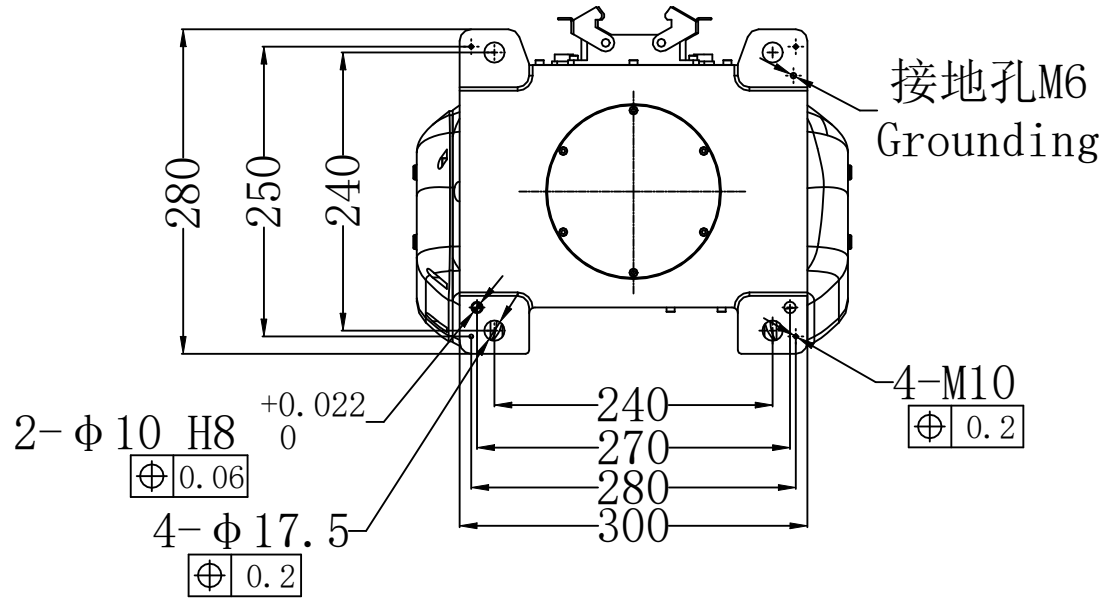

		EFORT	
		埃夫特智能装备股份有限公司 EFORT Intelligent Equipment Co., Ltd.	
比例 Scale	1:1	页码 Page	
		运动范围图 Robot workspace	
修订记录 revision record		ER16-3-900	

底座安装图 (Base mounting size)

X 负载曲线图 (Load curve)

末端法兰安装图 (End flange mounting size)

EFORT	
埃夫特智能装备股份有限公司 EFORT Intelligent Equipment Co., Ltd.	
比例 Scale	1:1
页码 Page	3
主要安装尺寸图 Main dimensions	
修订记录 revision record	ER16-3-900