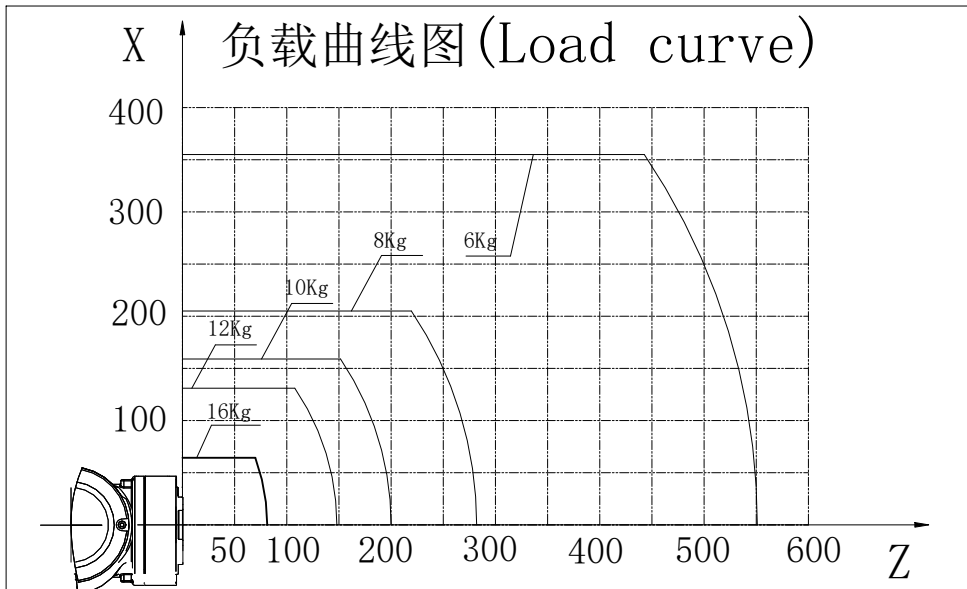

		EFORT	
		埃夫特智能装备股份有限公司 EFORT Intelligent Equipment Co., Ltd.	
比例 Scale	1:1	页码 Page	
		运动范围图 Robot workspace	
修订记录 revision record		ER16-3-900	

底座安装图 (Base mounting size)

X 负载曲线图 (Load curve)

末端法兰安装图 (End flange mounting size)