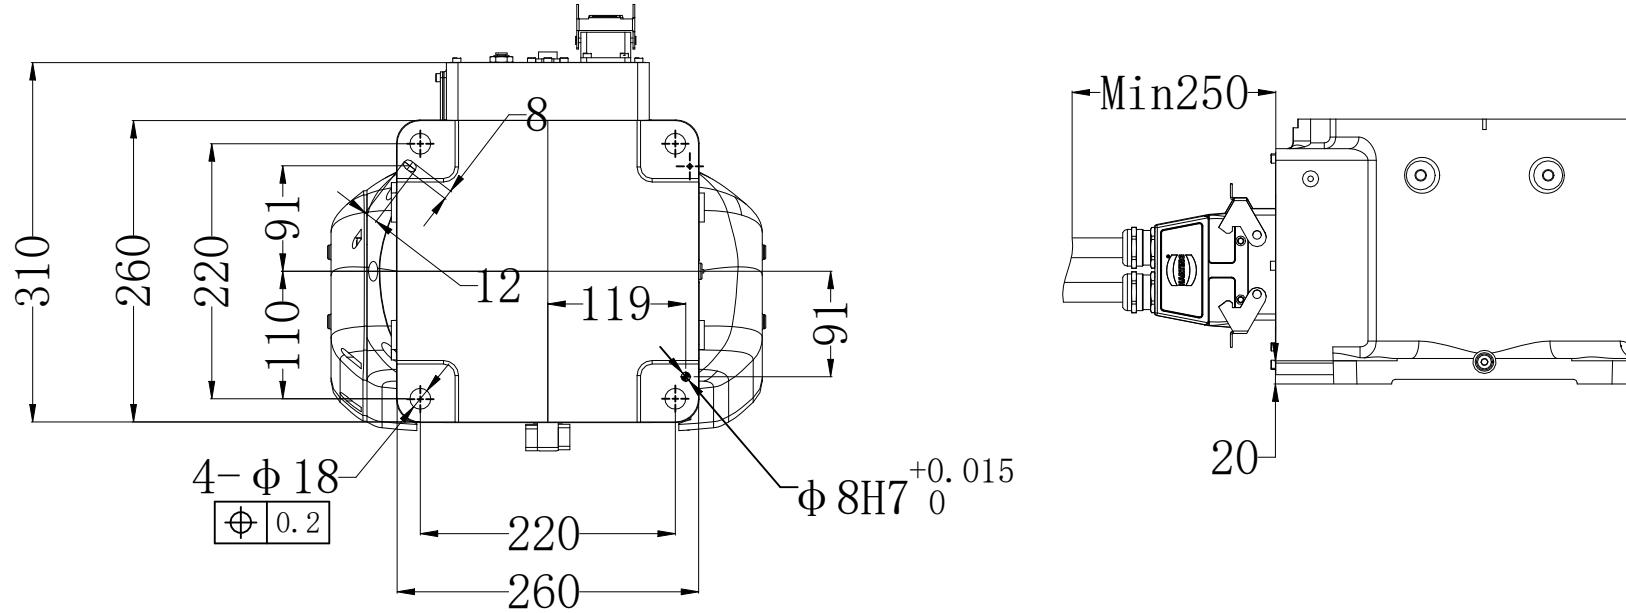

		EFORT	
		埃夫特智能装备股份有限公司 EFORT Intelligent Equipment Co., Ltd.	
比例 Scale	1:1	页码 Page	
		运动范围图 Robot workspace	
修订记录 revision record		ER12-1400	

底座安装图 (Base mounting size)

X 负载曲线图 (Load curve)

末端法兰安装图 (End flange mounting size)

		EFORT	
		埃夫特智能装备股份有限公司 EFORT Intelligent Equipment Co., Ltd.	
比例 Scale	1:1	页码 Page	
		主要安装尺寸图 Main dimensions	
修订记录 revision record		ER12-1400	