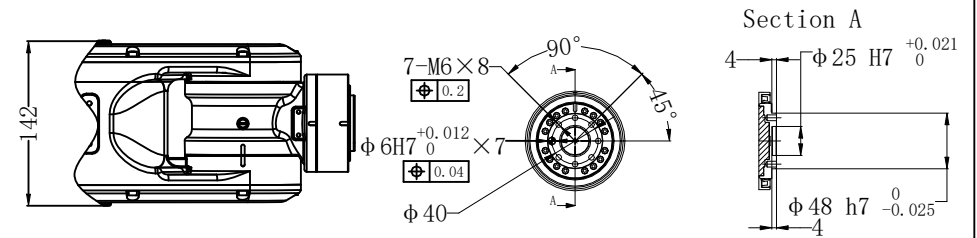

		EFORT	
		埃夫特智能装备股份有限公司 EFORT Intelligent Equipment Co., Ltd.	
比例 Scale	1:1	页码 Page	
		运动范围图 Robot workspace	
修订记录 revision record		ER12-1400	

底座安装图 (Base mounting size)

X 负载曲线图 (Load curve)

末端法兰安装图 (End flange mounting size)

		EFORT	
		埃夫特智能装备股份有限公司 EFORT Intelligent Equipment Co., Ltd.	
比例 Scale	1:1	页码 Page	
		主要安装尺寸图 Main dimensions	
修订记录 revision record		ER12-1400	