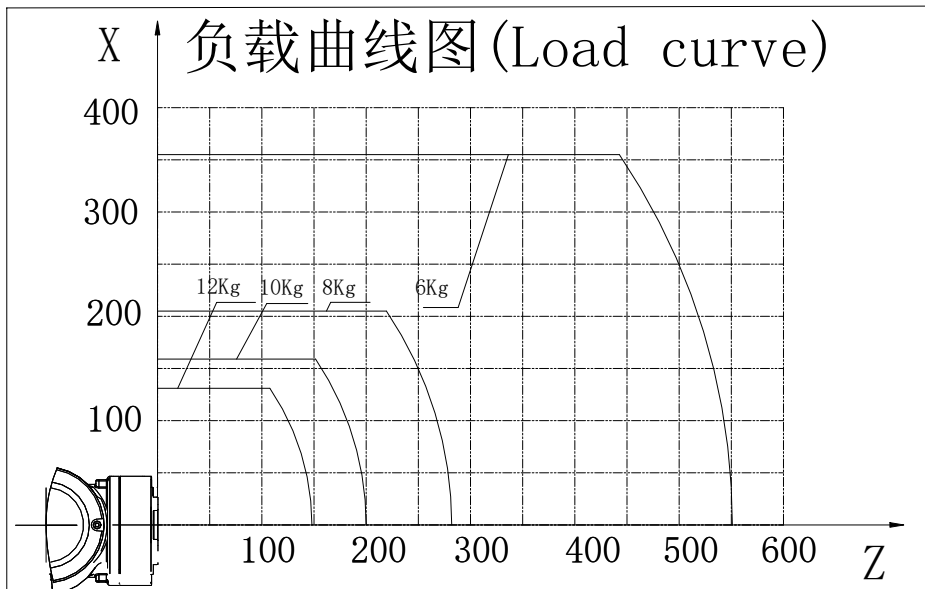

		EFORT	
		埃夫特智能装备股份有限公司 EFORT Intelligent Equipment Co., Ltd.	
比例 Scale	1:1	页码 Page	
		运动范围图 Robot workspace	
修订记录 revision record		ER12-1400	

底座安装图 (Base mounting size)

X 负载曲线图 (Load curve)

末端法兰安装图 (End flange mounting size)