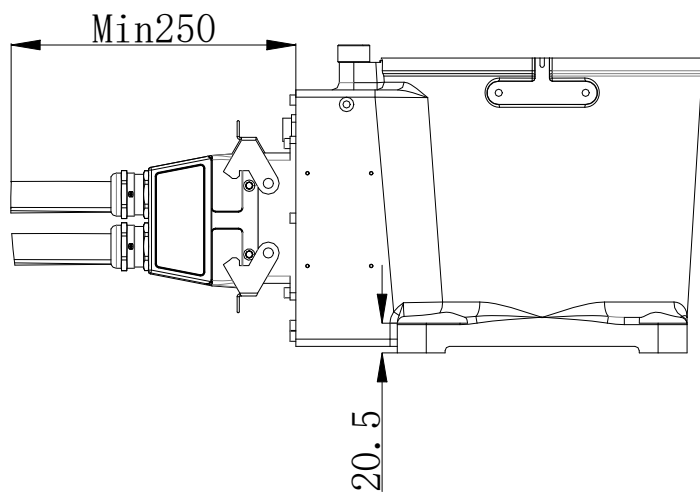

		EFORT	
		埃夫特智能装备股份有限公司 EFORT Intelligent Equipment Co., Ltd.	
比例 Scale	1:1	页码 Page	
		运动范围图 Robot workspace	
修订记录 revision record		ER10-700	

底座安装图 (Base mounting size)

负载曲线图 (Load curve)

末端法兰安装图 (End flange mounting size)

EFORT	
埃夫特智能装备股份有限公司 EFORT Intelligent Equipment Co., Ltd.	
比例 Scale	1:1 页码 Page
主要安装尺寸图 Main dimensions	
修订记录 revision record	ER10-700