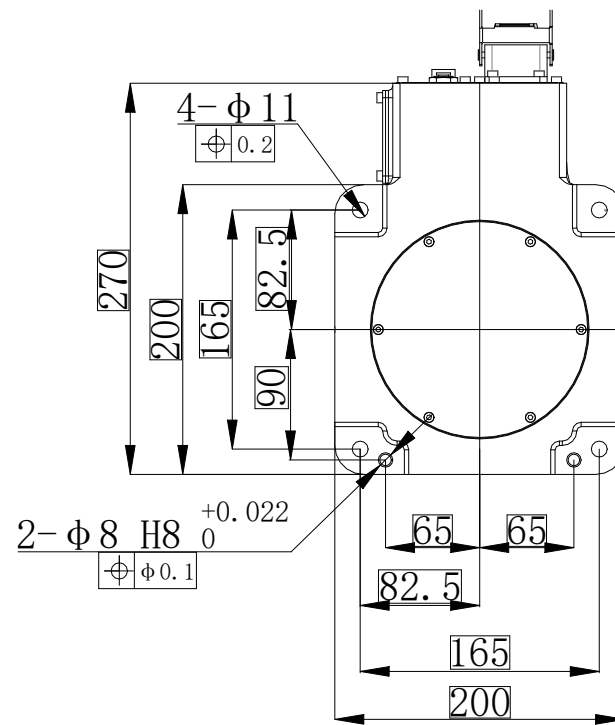

		EFORT	
		埃夫特智能装备股份有限公司 EFORT Intelligent Equipment Co., Ltd.	
比例 Scale	1:1	页码 Page	
		运动范围图 Robot workspace	
修订记录 revision record		ER10-700	

底座安装图 (Base mounting size)

负载曲线图 (Load curve)

末端法兰安装图 (End flange mounting size)

EFORT	
埃夫特智能装备股份有限公司 EFORT Intelligent Equipment Co., Ltd.	
比例 Scale	1:1 页码 Page
主要安装尺寸图 Main dimensions	
修订记录 revision record	ER10-700