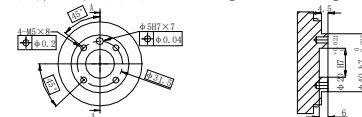

		EFORT	
		埃夫特智能装备股份有限公司 EFORT Intelligent Equipment Co., Ltd.	
比例 Scale	1:1	页码 Page	
		运动范围图 Robot workspace	
修订记录 revision record		ER10-700	

底座安装图 (Base mounting size)

负载曲线图 (Load curve)

末端法兰安装图 (End flange mounting size)

EFORT	
埃夫特智能装备股份有限公司 EFORT Intelligent Equipment Co., Ltd.	
比例 Scale	1:1 页码 Page
主要安装尺寸图 Main dimensions	
修订记录 revision record	ER10-700