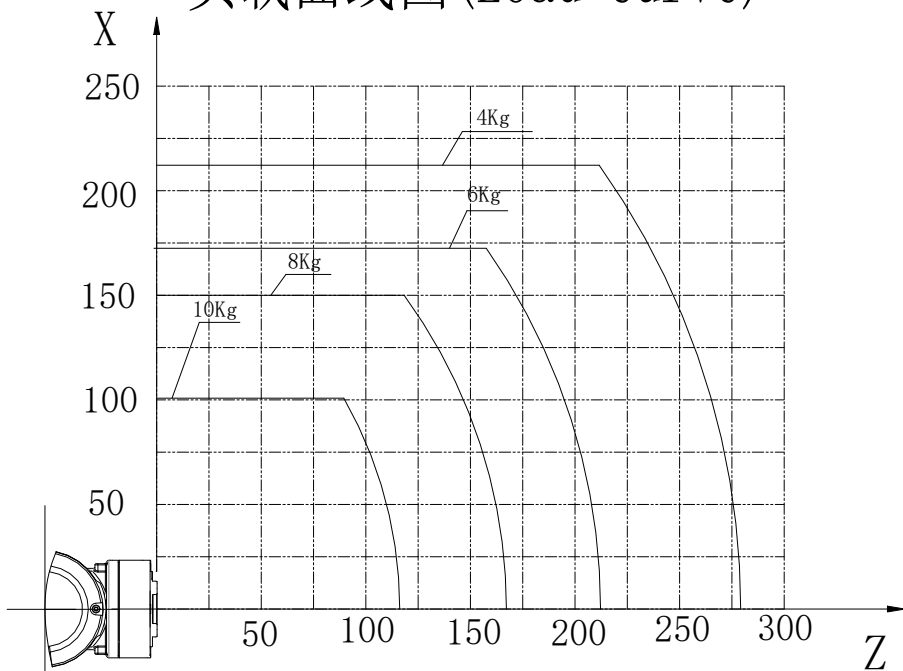

		EFORT	
		埃夫特智能装备股份有限公司 EFORT Intelligent Equipment Co., Ltd.	
比例 Scale	1:1	页码 Page	
		运动范围图 Robot workspace	
修订记录 revision record		ER10-700	

底座安装图 (Base mounting size)

负载曲线图 (Load curve)

末端法兰安装图 (End flange mounting size)

EFORT	
埃夫特智能装备股份有限公司 EFORT Intelligent Equipment Co., Ltd.	
比例 Scale	1:1 页码 Page
主要安装尺寸图 Main dimensions	
修订记录 revision record	ER10-700