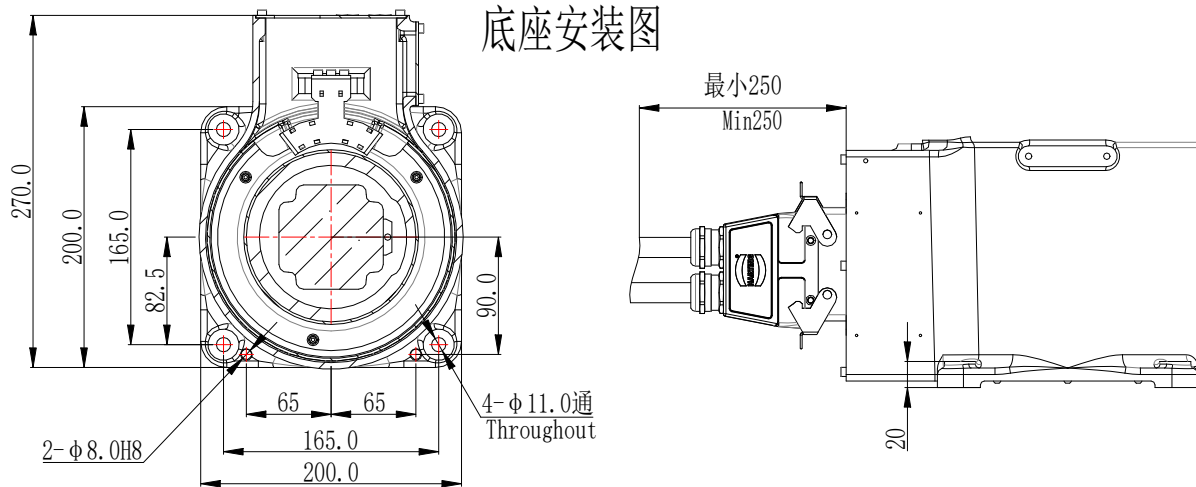

ER7-900

Base mounting diagram

底座安装图

Load graph
负载曲线图

end effector installation diagram

末端执行器安装图

EFORT

埃夫特智能装备股份有限公司
EFORT Intelligent Equipment Co., Ltd.

比例 1:1
Scale 1:1

主要安装尺寸图
Main dimensions

修订记录
revision record

ER7-900