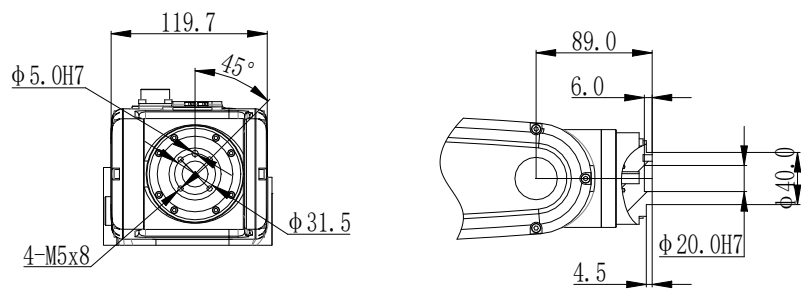

ER7-900

Base mounting diagram

底座安装图

Load graph
负载曲线图

end effector installation diagram

末端执行器安装图

EFORT

埃夫特智能装备股份有限公司
EFORT Intelligent Equipment Co., Ltd.

比例 1:1
Scale 1:1

主要安装尺寸图
Main dimensions

修订记录
revision record

ER7-900