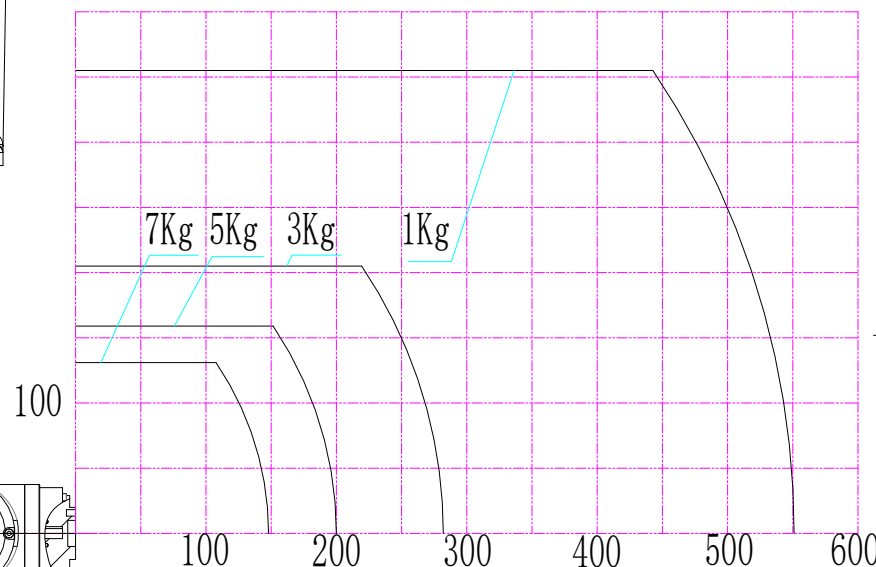

Load graph
负载曲线图