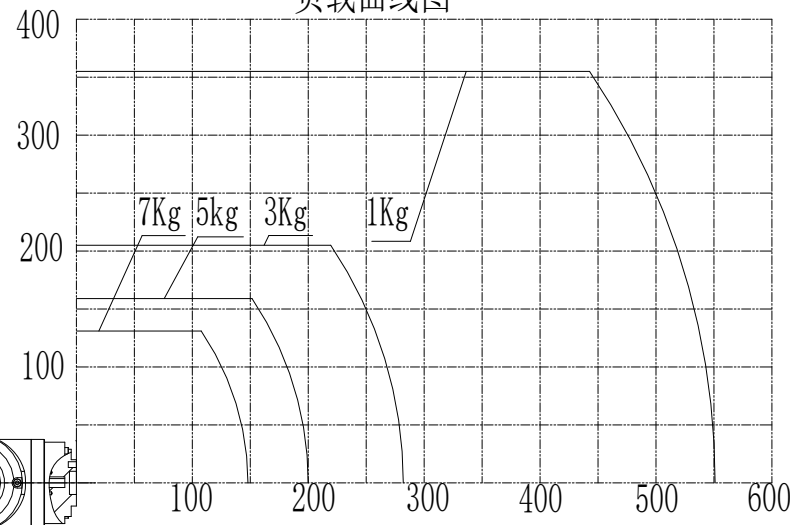

<b>EFORT</b>	
埃夫特智能装备股份有限公司 EFORT Intelligent Equipment Co., Ltd.	
比例 Scale	1:1  页码 Page
运动范围图 Robot workspace	
修订记录 revision record	
ER7-700	

Base mounting diagram  
底座安装图

end effector installation diagram  
末端执行器安装图

Load graph  
负载曲线图

<b>EFORT</b>	
埃夫特智能装备股份有限公司 EFORT Intelligent Equipment Co., Ltd.	
比例 Scale	1:1
页码 Page	1
主要安装尺寸图 Main dimensions	
修订记录 revision record	ER7-700