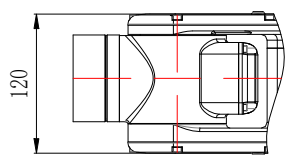

<b>EFORT</b>	
埃夫特智能装备股份有限公司 EFORT Intelligent Equipment Co., Ltd.	
比例 Scale	1:1  页码 Page
运动范围图 Robot workspace	
修订记录 revision record	
ER7-700	

Base mounting diagram  
底座安装图

end effector installation diagram  
末端执行器安装图

Load graph  
负载曲线图

<b>EFORT</b>	
埃夫特智能装备股份有限公司 EFORT Intelligent Equipment Co., Ltd.	
比例 Scale	1:1
页码 Page	1
主要安装尺寸图 Main dimensions	
修订记录 revision record	ER7-700