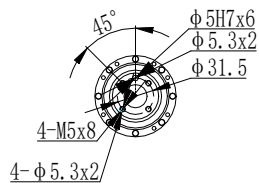

Load graph  
负载曲线图

<b>EFORT</b>	
埃夫特智能装备股份有限公司 EFORT Intelligent Equipment Co., Ltd.	
比例 Scale	1:1
页码 Page	1
主要安装尺寸图 Main dimensions	
修订记录 revision record	ER7-700