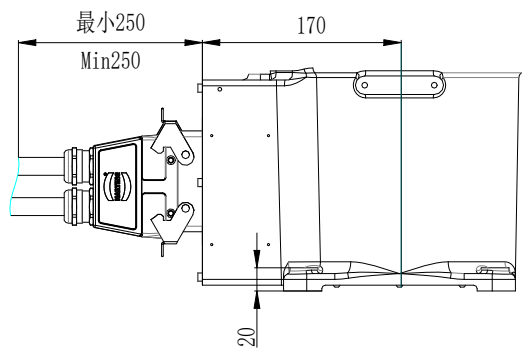

<b>EFORT</b>	
埃夫特智能装备股份有限公司 EFORT Intelligent Equipment Co., Ltd.	
比例 Scale	1:1  页码 Page
运动范围图 Robot workspace	
修订记录 revision record	
ER7-700	

Base mounting diagram  
底座安装图

end effector installation diagram  
末端执行器安装图

Load graph  
负载曲线图

<b>EFORT</b>	
埃夫特智能装备股份有限公司 EFORT Intelligent Equipment Co., Ltd.	
比例 Scale	1:1
页码 Page	1
主要安装尺寸图 Main dimensions	
修订记录 revision record	ER7-700