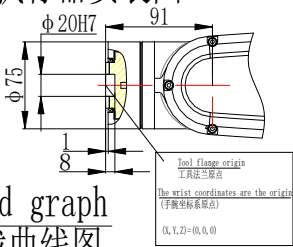

<b>EFORT</b>	
埃夫特智能装备股份有限公司 EFORT Intelligent Equipment Co., Ltd.	
比例 Scale	1:1  页码 Page
运动范围图 Robot workspace	
修订记录 revision record	
ER7-700	

Base mounting diagram  
底座安装图

end effector installation diagram  
末端执行器安装图

Load graph  
负载曲线图

<b>EFORT</b>	
埃夫特智能装备股份有限公司 EFORT Intelligent Equipment Co., Ltd.	
比例 Scale	1:1
页码 Page	1
主要安装尺寸图 Main dimensions	
修订记录 revision record	ER7-700