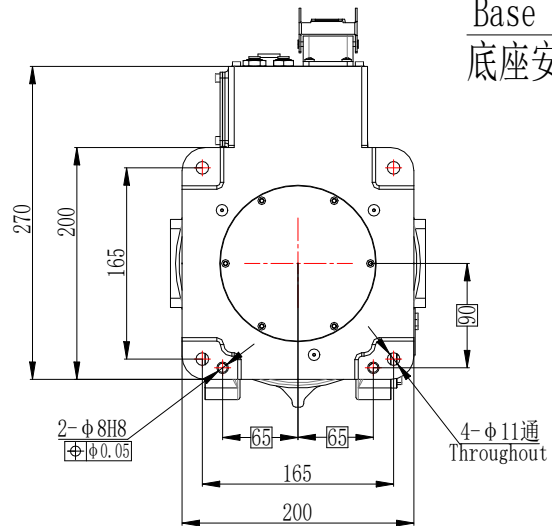

<b>EFORT</b>	
埃夫特智能装备股份有限公司 EFORT Intelligent Equipment Co., Ltd.	
比例 Scale	1:1  页码 Page
运动范围图 Robot workspace	
修订记录 revision record	
ER7-700	

Base mounting diagram  
底座安装图

end effector installation diagram  
末端执行器安装图

Load graph  
负载曲线图

<b>EFORT</b>	
埃夫特智能装备股份有限公司 EFORT Intelligent Equipment Co., Ltd.	
比例 Scale	1:1
页码 Page	1
主要安装尺寸图 Main dimensions	
修订记录 revision record	ER7-700