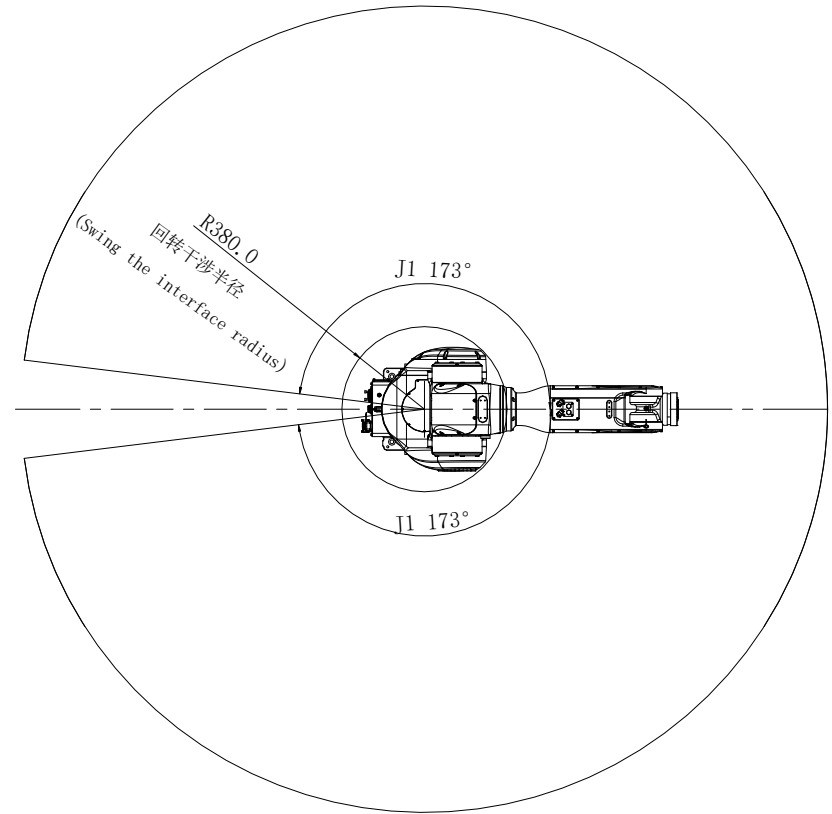

		EFORT	
		埃夫特智能装备股份有限公司 EFORT Intelligent Equipment Co., Ltd.	
比例 Scale	1:1	页码 Page	2/2
		运动范围图 Robot workspace	
修订记录 revision record		ER50-1900	

		EFORT	
		埃夫特智能装备股份有限公司 EFORT Intelligent Equipment Co., Ltd.	
比例 Scale	1:1	页码 Page	1/2
		运动范围图 Robot workspace	
修订记录 revision record		ER50-1900	