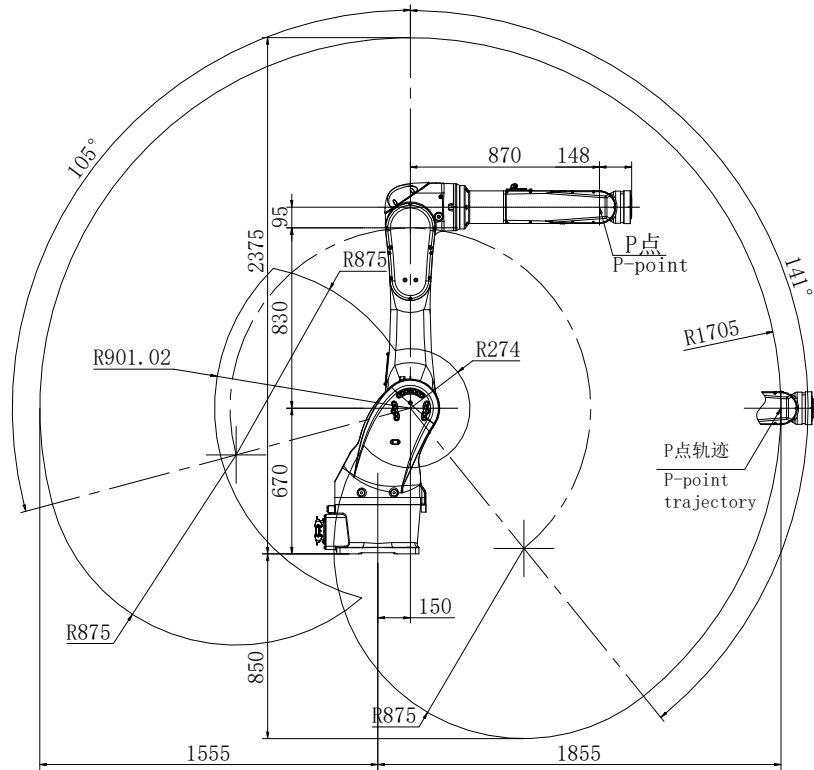

		EFORT	
		埃夫特智能装备股份有限公司 EFORT Intelligent Equipment Co., Ltd.	
比例 Scale	1:1	页码 Page	2/2
		运动范围图 Robot workspace	
修订记录 revision record		ER50-1900	

		EFORT	
		埃夫特智能装备股份有限公司 EFORT Intelligent Equipment Co., Ltd.	
比例 Scale	1:1	页码 Page	1/2
		运动范围图 Robot workspace	
修订记录 revision record		ER50-1900	