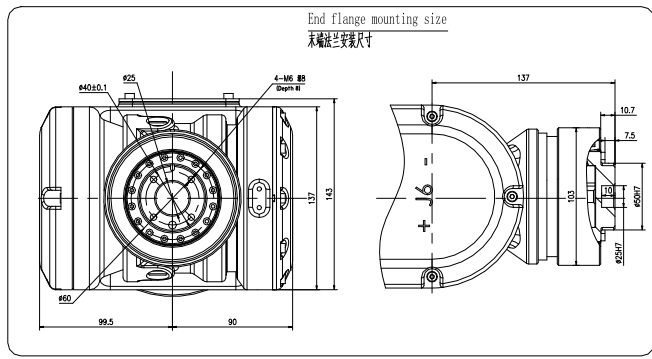

0011-0293

型号名称	ER20-1700
制造商名称	埃斯顿机器人有限公司
品牌	埃斯顿
系列	埃斯顿
规格名称	埃斯顿 ER20-1700 机器人
规格名称	埃斯顿 ER20-1700 机器人
型号	ER20-1700
品牌	埃斯顿

埃斯顿机器人有限公司		ESTUN ROBOT SYSTEM CO., LTD.	
埃斯顿机器人		Robot workspace	
ER20-1700		ER20-1700	