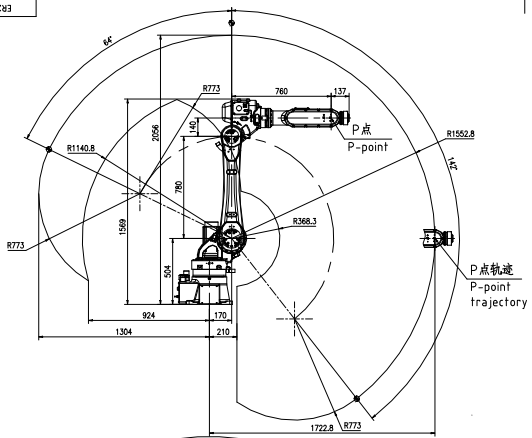

0011-0293

型号名称	ER20-1700
制造商名称	埃斯顿机器人有限公司
品牌	埃斯顿
系列	埃斯顿
规格名称	埃斯顿 ER20-1700 机器人
规格名称	埃斯顿 ER20-1700 机器人
型号	ER20-1700
品牌	埃斯顿

埃斯顿机器人有限公司		ESTUN ROBOT SYSTEM CO., LTD.	
埃斯顿机器人		Robot workspace	
ER20-1700		ER20-1700	