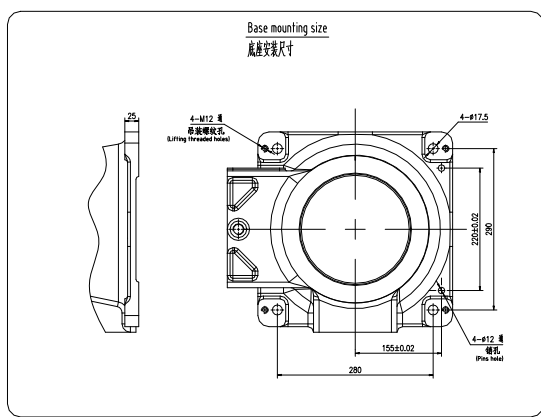

0011-0293

型号名称	ER20-1700
制造商名称	埃斯顿机器人有限公司
品牌	埃斯顿
系列	埃斯顿
规格名称	埃斯顿 ER20-1700 机器人
规格名称	埃斯顿 ER20-1700 机器人
型号	ER20-1700
品牌	埃斯顿

埃斯顿机器人有限公司		ESTUN ROBOT SYSTEM CO., LTD.	
埃斯顿机器人		Robot workspace	
ER20-1700		ER20-1700	