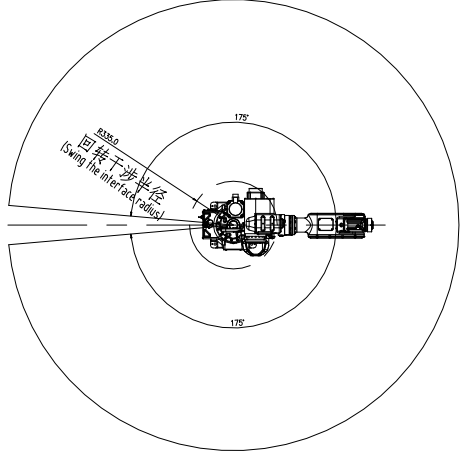

0011-0293

型号名称	ER20-1700
制造商名称	埃斯顿机器人有限公司
品牌	埃斯顿
系列	埃斯顿
规格名称	埃斯顿 ER20-1700 机器人
规格名称	埃斯顿 ER20-1700 机器人
型号	ER20-1700
品牌	埃斯顿

埃斯顿机器人有限公司		ESTUN ROBOT SYSTEM CO., LTD.	
埃斯顿机器人		Robot workspace	
ER20-1700		ER20-1700	